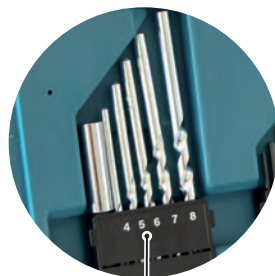

B-49389

JUEGO DE ACCESORIOS MULTIPROPÓSITOS

Práctica caja delgada tipo tableta

Fácil manejo y cómodo

Práctico diseño con 33 pzas.

B-49389

Cada pieza del estuche viene identificada según la medida de c/u

Tapa transparente que permite visualizar el interior de la caja

Contiene			
▶ Puntas p/ atornillador:	▶ Brocas p/ concreto:	▶ Brocas HSS-R:	▶ Brocas p/ madera:
-PH1	-4mm	-2mm	-3mm
-PH2	-5mm	-3mm	-4mm
-PH3	-6mm	-3.3mm	-5mm
-PZ1	-7mm	-4mm	-6mm
-PZ2	-8mm	-4.2mm	-7mm
-SL4		-5mm	-8mm
-SL6			
-SL7			
-T20			
-T25			
	▶ Dados p/ tornillos:		
	-7mm		
	-8mm		
	-10mm		
	-Avellanador		