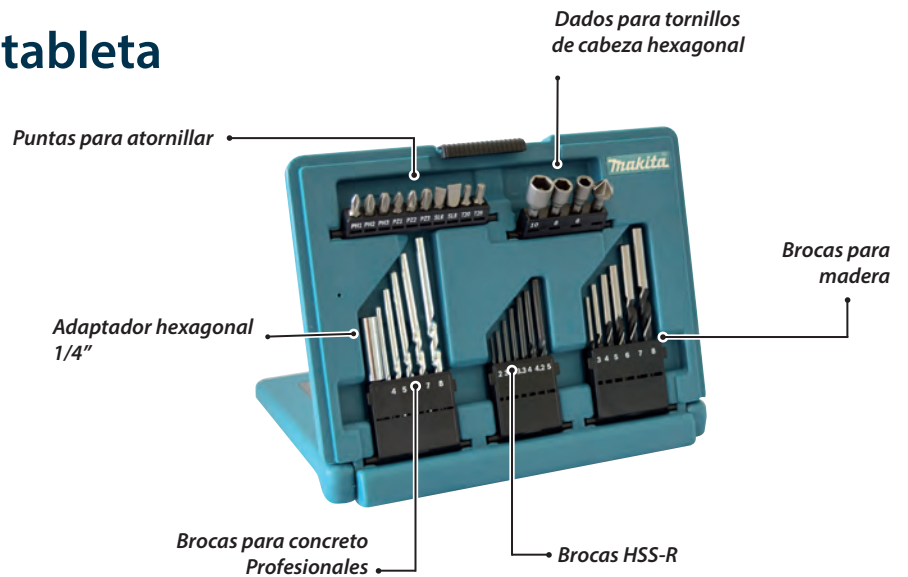

B-49389

JUEGO DE ACCESORIOS MULTIPROPÓSITOS

Práctica caja delgada tipo tableta

Fácil manejo y cómodo

Práctico diseño con 33 pzas.

B-49389

Cada pieza del estuche viene identificada según la medida de c/u

Tapa transparente que permite visualizar el interior de la caja

Contiene			
▶ Puntas p/ atornillador:	▶ Brocas p/ concreto:	▶ Brocas HSS-R:	▶ Brocas p/ madera:
-PH1	-4mm	-2mm	-3mm
-PH2	-5mm	-3mm	-4mm
-PH3	-6mm	-3.3mm	-5mm
-PZ1	-7mm	-4mm	-6mm
-PZ2	-8mm	-4.2mm	-7mm
-SL4		-5mm	-8mm
-SL6			
-SL7			
-T20			
-T25			
	▶ Dados p/ tornillos:		
	-7mm		
	-8mm		
	-10mm		
	-Avellanador		