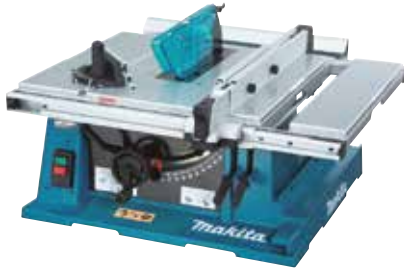

Sierra de banco

2704

153

Poderoso motor que permite cortar madera 4" x 8" con mesa telescópica.

- Guía con un deslizamiento suave con anti-levantamiento con riel figura T.
- Extensión trasera y lateral para la mesa están disponibles con una opción.

Potencia	1,650W
Máx. capacidad de corte	a 90 grados 91mm (3-5/8") a 45 grados: 63mm (2-1/2")
Diámetro del disco	255mm (10")
Velocidad sin carga	4,800rpm
Corte inglete capacidad	-0.5 - 45.5
Dimensiones (LxAxA)	665x766x344mm (26-1/4"x30-1/4"x13-1/2")
Peso neto	34.9kg (76.9lbs)