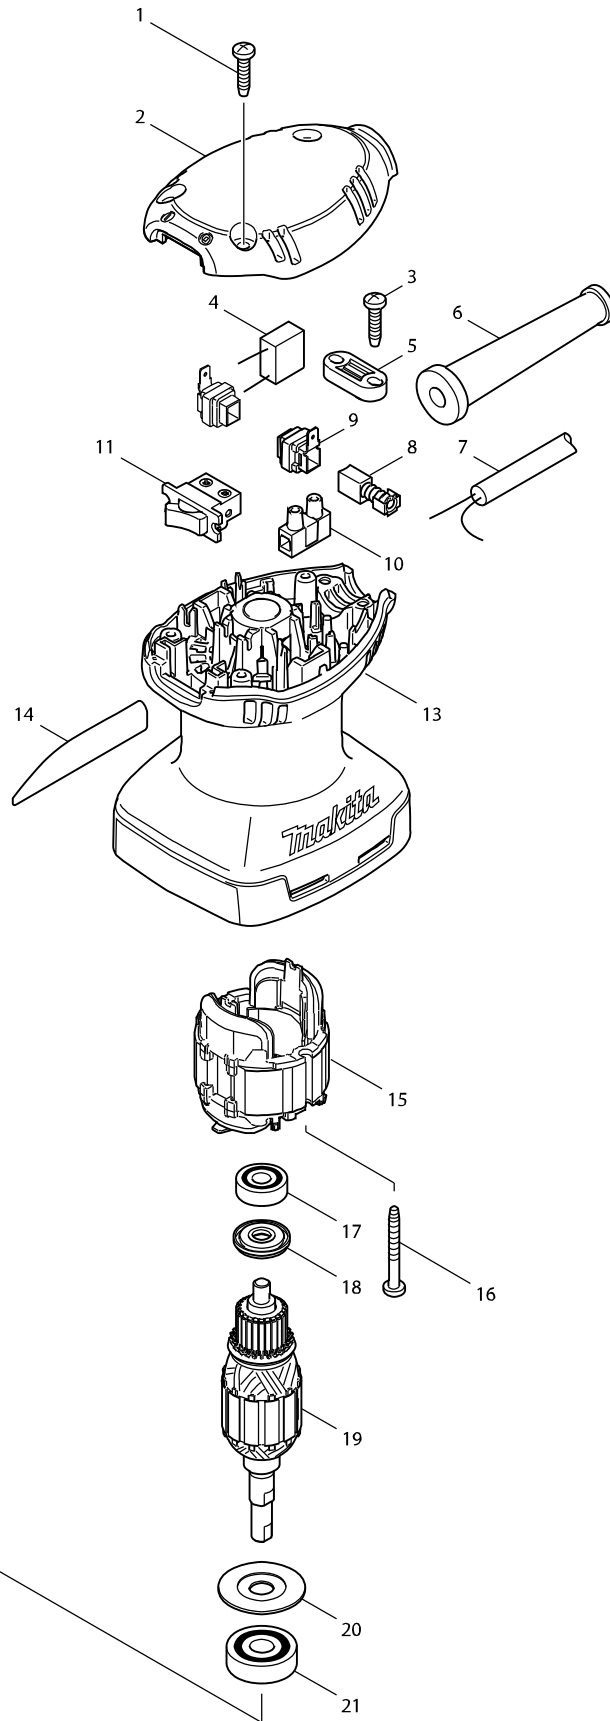

# Modelo BO4557 LIJADORA ORBITAL

Pieza	Código	Descripción	Info	CTD.	N/O	Opc. 1	Opc. 2	OBS.
001	266326-2	TORNILLO 4X18 P/MT240,MT580		3				
002	419916-2	CUBIERTA SUPERIOR P/MT920		1				
003	266326-2	TORNILLO 4X18 P/MT240,MT580		2				
005	687123-7	BRIDA DE CABLE,MT580		1				
006	682569-2	CUBRE CABLE P/MT811		1				
007	664881-2	CABLE DE ALIMENTACIÉN # 18-2-2.0 F		1				
008	191927-6	JUEGO DE CARBONES CB-407 P/HP14		1	*			
008-1	195007-0	JUEGO DE CARBONES CB-407 P/FS42	<	1				
009	643995-0	PORTA CARBONES P/MT920		2				
010	654532-5	BLOQUE TERMINAL 1P P/5740NB, BO-		1				
011	651527-9	INTERRUPTOR P/MT920		1				
013	450463-4	CARCAZA DEL MOTOR P/BO4557		1				
014	864750-9	PLACA P/BO4557		1				
015	639708-5	CAMPO P/MT920		1	*			
015-1	635096-8	CAMPO 115V P/BO5030	<	1				
016	266351-3	TORNILLO 4X35 P/MT920		2				
017	210028-2	BALERO P/MT580		1				
018	681661-1	LAINA AISLADA P/MT920		1	*			
018-1	681675-0	INSULATION WASHER	O	1				
019	518557-2	ARMADURA 115V P/BO4557		1	*			
D10		INC. 17,18,20,21			*			
019-1	517636-3	ARMADURA 115V P/BO4557	<	1	*			
D10		INC. 17,18,20,21			*			
019-2	510263-5	ARMATURE ASS'Y 115V	O	1				
D10		INC. 17,18,20,21						
020	267806-1	LAINA P/MT920		1	*			
020-1	267130-2	ARANDELA 9 P/HR2410	<	1				
021	211092-6	BALERO 679DDW P/UB1101		1				
022	450464-2	CAJA DEL BALERO P/BO4557		1				
023	266326-2	TORNILLO 4X18 P/MT240,MT580		4				
024	241671-6	VENTILADOR 63 P/BO4556K		1				
025	450069-8	GUIA DEL VENTILADOR P/BO4556K		1				
026	266020-6	TORNILLO PT4X12 P/9046, BO4556K		2				
027	162259-8	PALANCA COMPLETA P/BO4556K		2				
028	266326-2	TORNILLO 4X18 P/MT240,MT580		2				
029	424023-8	BUJE DE GOMA 9 P/MT920, BO4556K		4				
030	213983-7	ANILLO "O" 4 P/BO4556K		4				
031	318151-8	PUJE P/MT920		4				
032	213983-7	ANILLO "O" 4 P/BO4556K		4				
033	424038-5	FILTRO DE ESPONJA P/BO4556K		1	*			
033-1	424684-4	SPONGE 7X87X3	O	1	*			
033-2	424684-4	SPONGE 7X87X3	O	1				
034	450067-2	BASE P/BO4556K		1				
035	211131-2	BALERO P/9403, 9921, 6001DW DESC		1				
036	313141-6	BALANCEADOR P/BO4556K		1				
037	912117-6	TORNILLO M4-12 MAKITA P/BO4550		1				
038	213510-0	EMPAQUE "O" 36 P/HR5001C, HM1202		1				
039	158324-9	BASE DE FIELTRO P/BO4556K		1				