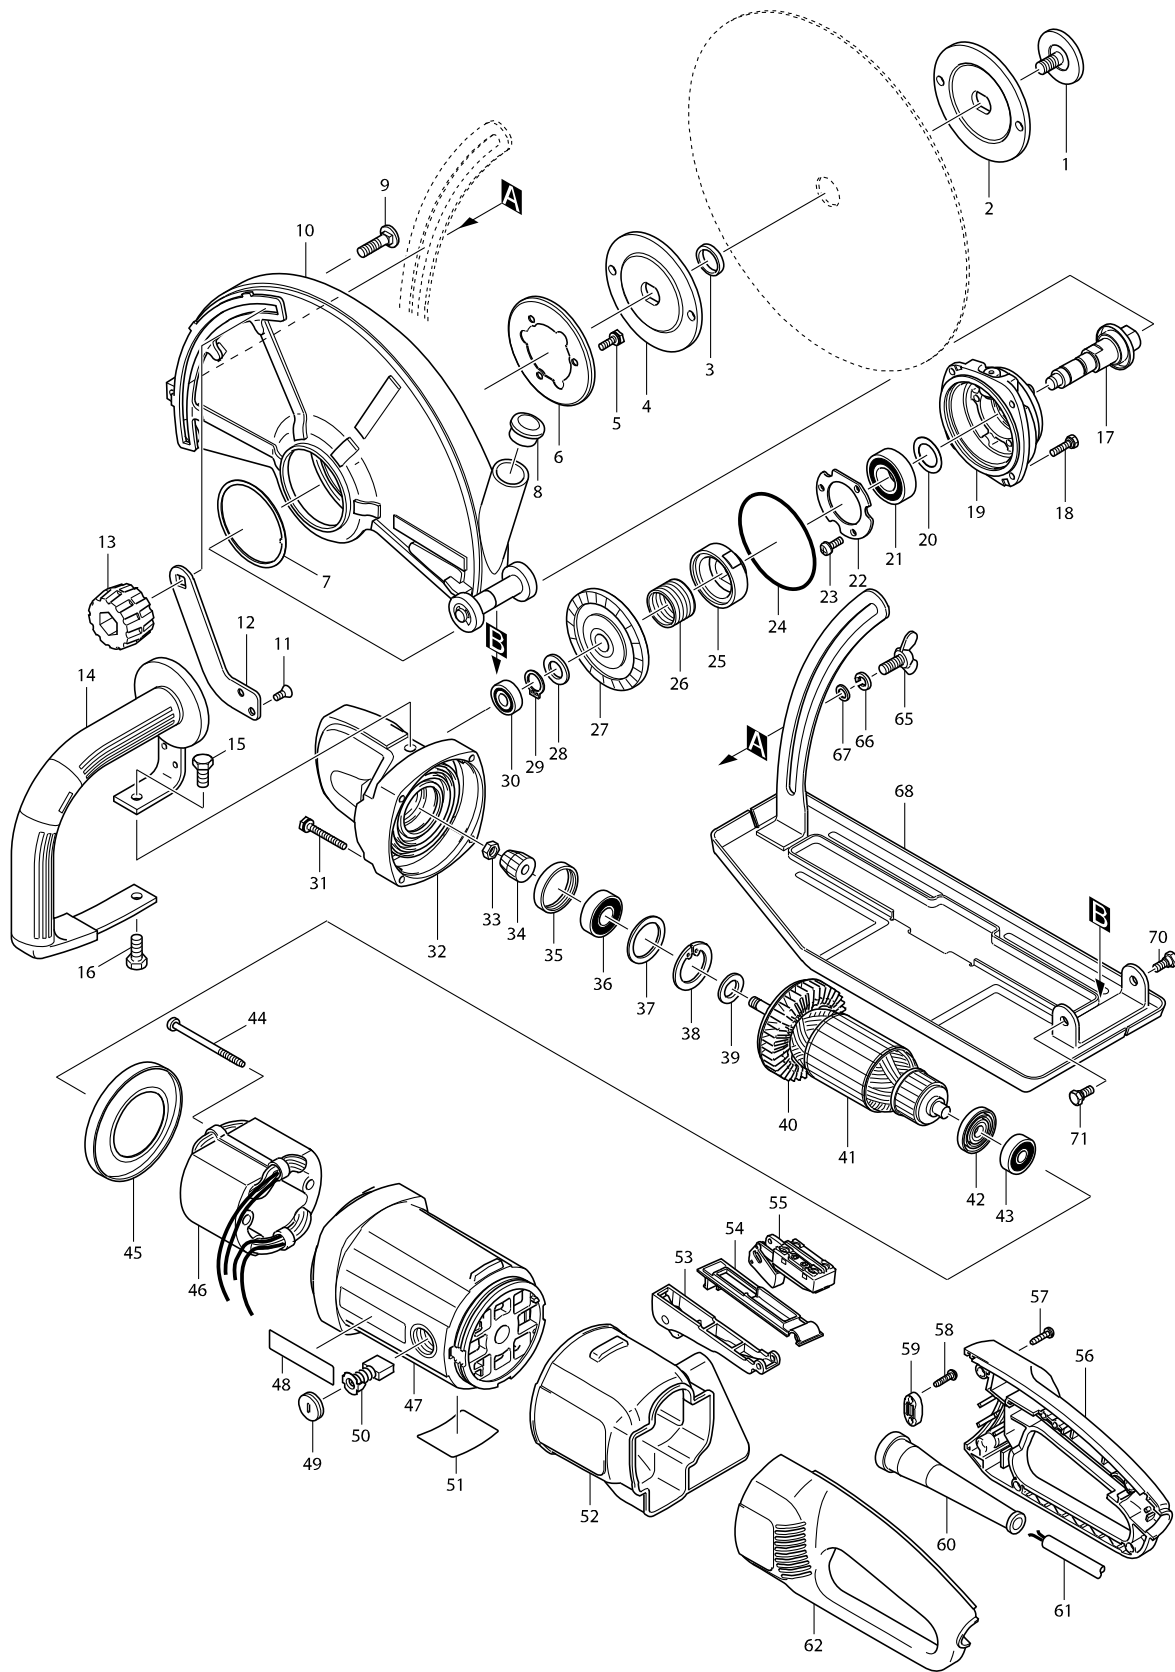

Modelo 4112H CORTADORA ANGULAR

Pieza	Código	Descripción	Info	CTD.	N/O	Opc. 1	Opc. 2	OBS.
001	265265-3	TORNILLO M10X25 P/4100C		1				
002	224184-2	INNER FLANGE 100		1				
003	257054-0	EMPAQUE 20 P/2414, 4110C		1				
004	224184-2	INNER FLANGE 100		1				
005	925221-2	+ HEX. BOLT M5X16		3	*			
005-1	925216-5	TORNILLO PARA HM1301	<	3				
006	345269-2	BASE DE PRESION P/4112H		1				
007	341853-1	BASE (B) P/4110C		1				
008	286268-4	CAP 31		1	*			
008-1	286289-6	CAP 32	<	1				
009	265845-5	TORNILLO M8X20 P/5037NB		1				
010	125213-3	CUBIERTA ASS'Y P/4112H DESC 12518		1				
C10	257091-4	EMPAQUE 12 P/4110C		2				
C20	961015-1	EMPAQUE DE TOPE 3-9 P/6095D, BO50		2				
C30	817413-6	CAUTION LABEL		1				
011	912202-5	TORNILLO M5X8 P/5630D		2				
012	345291-9	BASE P/4112H		1				
013	252648-6	TUERCA M8 P/4112H		1				
014	273655-6	ASA P/4112H		1				
015	921432-7	TORNILLO HEX. M8X20 P/5277B		1				
016	921432-7	TORNILLO HEX. M8X20 P/5277B		1				
017	153541-6	EJE COMPLETO P/4112H		1				
018	265502-5	+ HEX. BOLT M5X20		4				
019	153539-3	CAJA DE BALERO COMPL P/4112H		1				
020	267041-1	ARANDELA 20 P/9079		1				
021	211326-7	BALERO 2112DDW P/3612		1	*			
021-1	211326-7	BALERO 2112DDW P/3612	O	1				
022	285708-9	RETEN DE BALERO 50 P/4112H		1				
023	911221-8	TORNILLO M5X16 P/5600D, HM1303B		3				
024	213757-6	EMPAQUE "O" 80 P/9079		1				
025	331644-8	MANGO P/4112H		1				
026	233922-1	RESORTE DE BLOQUEO 24 P/4112H		1				
027	227438-6	ENGRANE 48 P/4112H		1				
028	267251-0	ARANDELA CONICA 15 P/4112H		1				
029	961055-9	EMPAQUE DE RETEN S-15 P/HP1500,9		1				
030	211061-7	BALERO 6000LLB P/9005B, 5620D		1				
031	925261-0	+ HEX. BOLT M5X40		4				
032	153542-4	ENGRANE COMPLETO P/4112H		1				
033	252178-7	TUERCA HEX. M18-12 P/4112H		1				
034	227440-9	ENGRANE 9 P/4112H		1				
035	262554-7	ANILLO DE AMORTIGUADOR P/4112H		1				
036	211228-7	BALERO 6202DDW P/BO3710		1				
037	267250-2	ARANDELA CONICA 30 P/4112H		1				
038	962157-4	EMPAQUE DE RETEN R-40 P/GA7911		1				
039	267251-0	ARANDELA CONICA 15 P/4112H		1				
040	240060-2	FAN 80		1				
041	516886-7	ARMADURA ASS'Y 115V P/4112H		1				
D10		INC. 40,42,43						