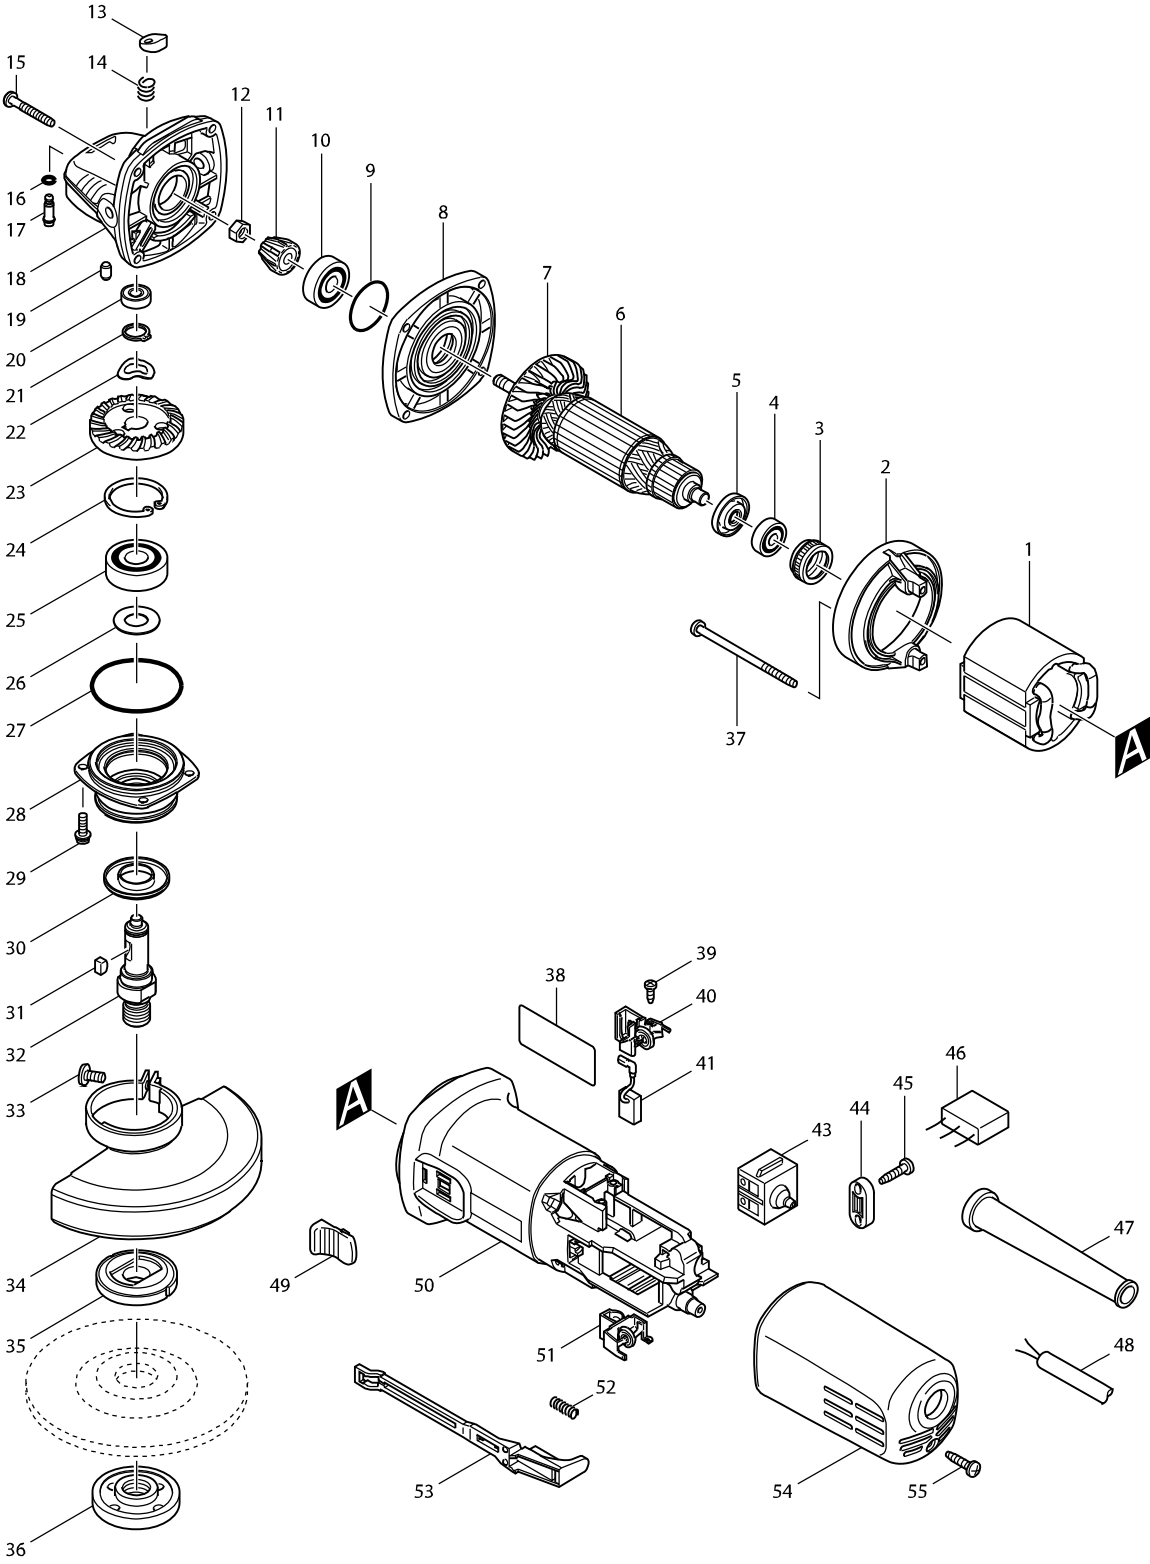

Modelo 9554HN ESMERILADORA ANGULAR

Modelo 9554HN ESMERILADORA ANGULAR

Pieza	Código	Descripción	Info	CTD.	N/O	Opc. 1	Opc. 2	OBS.
001	621711-0	CAMPO 115V P/9554NB		1				
002	418795-5	PLACA DE DESVIACION P/9554NB		1				
003	421868-5	ANILLO DE GOMA P/9554NB		1				
004	210034-7	BALERO P/9554NB		1				
005	681636-0	ARANDELA DE AISLAMIENTO P/4304		1				
006	515616-3	ARMADURA ASSY 115V P/9554NB		1				
D10		INC. 4,5,7						
007	240076-7	VENTILADOR 56 P/9557HP		1				
008	317821-6	CAJA DEL ENGRANE P/9554NB		1				
009	213445-5	ANILLO 26 P/MT951,MT580		1				
010	210042-8	BALERO 629LLB P/1600, 6016, BO4552		1				
011	227541-3	ESPIRAL OBLICUO DEL ENGRANE 10		1				
012	252186-8	TUERCA HEXAGONAL 6M P/9554NB		1				
013	417771-6	TAPA DEL PERNO P/MT950		1				
014	233376-2	RESORTE DE COMPRESION P/MT952		1				
015	266361-0	TORNILLO ROSCADOR P/9554NB		4				
016	213960-9	ANILLO P/9554NB		1				
017A	256486-8	SOPORTE DEL PERNO P/9554NB		1	*			
017B	256546-6	SOPORTE DEL PERNO P/9557HPG		1				
017-1A	256546-6	SOPORTE DEL PERNO P/9557HPG	S	1				
018A	317814-3	CAJA DE ENGRANE P/9554NB		1	*			
018B	318941-9	CAJA DE ENGRANE P/9557HPG		1				
018-1A	318941-9	CAJA DE ENGRANE P/9557HPG	S	1				
019	263002-9	PERNO DE GOMA 4 P/5007NB, JR3000		1				
020	210033-9	BALERO P/9554NB		1				
021	961052-5	SEGURO DE RETEN S-12 P/9005B,950		1				
022	267794-2	ARANDELA ONDULADA P/9554NB		1				
023	227542-1	ESPIRAL OBLICUO DEL ENGRANE 37		1				
024	962151-6	SEGURO DE RETEN R-32 P/9524NB,95		1				
025	211129-9	BALERO 6201DDW P/3601B, 5740NB /		1				
026	267238-2	PLANO DE ARANDELA P/MT950		1				
027	213622-9	ANIILLO P/9554NB		1				
028	317819-3	CAJA DE BALERO P/9554NB		1				
029	265099-4	TORNILLO M4X14 P/MT950		4				
030	345464-4	ANILLO DE LABERINTO P/9554NB		1				
031	254011-9	CUÑA P/HP1030		1				
032	324474-4	EJE P/9554NB		1				
033	265103-9	TORNILLO M5X14 P/MT950		1				
034	125267-0	WHEEL COVER ASS'Y		1				
D10		INC. 33						
035	224399-1	INNER FLANGE 45		1				
036	224568-4	LOCK NUT 5/8-45		1				
037	266325-4	TORNILLO 4X70 P/GA4030		2				
038	865804-5	9554HN NAME PLATE		1				
039	266007-8	TORNILLO P/9524NB		4				
040	643760-7	TAPA DE ESCOBILLA P/9561		1				
041A	194074-2	JUEGO DE CARBONES P/9554NB		1	*			
041-1A	195001-2	JUEGO DE CARBONES CB-325 P/ HR2	<	1				