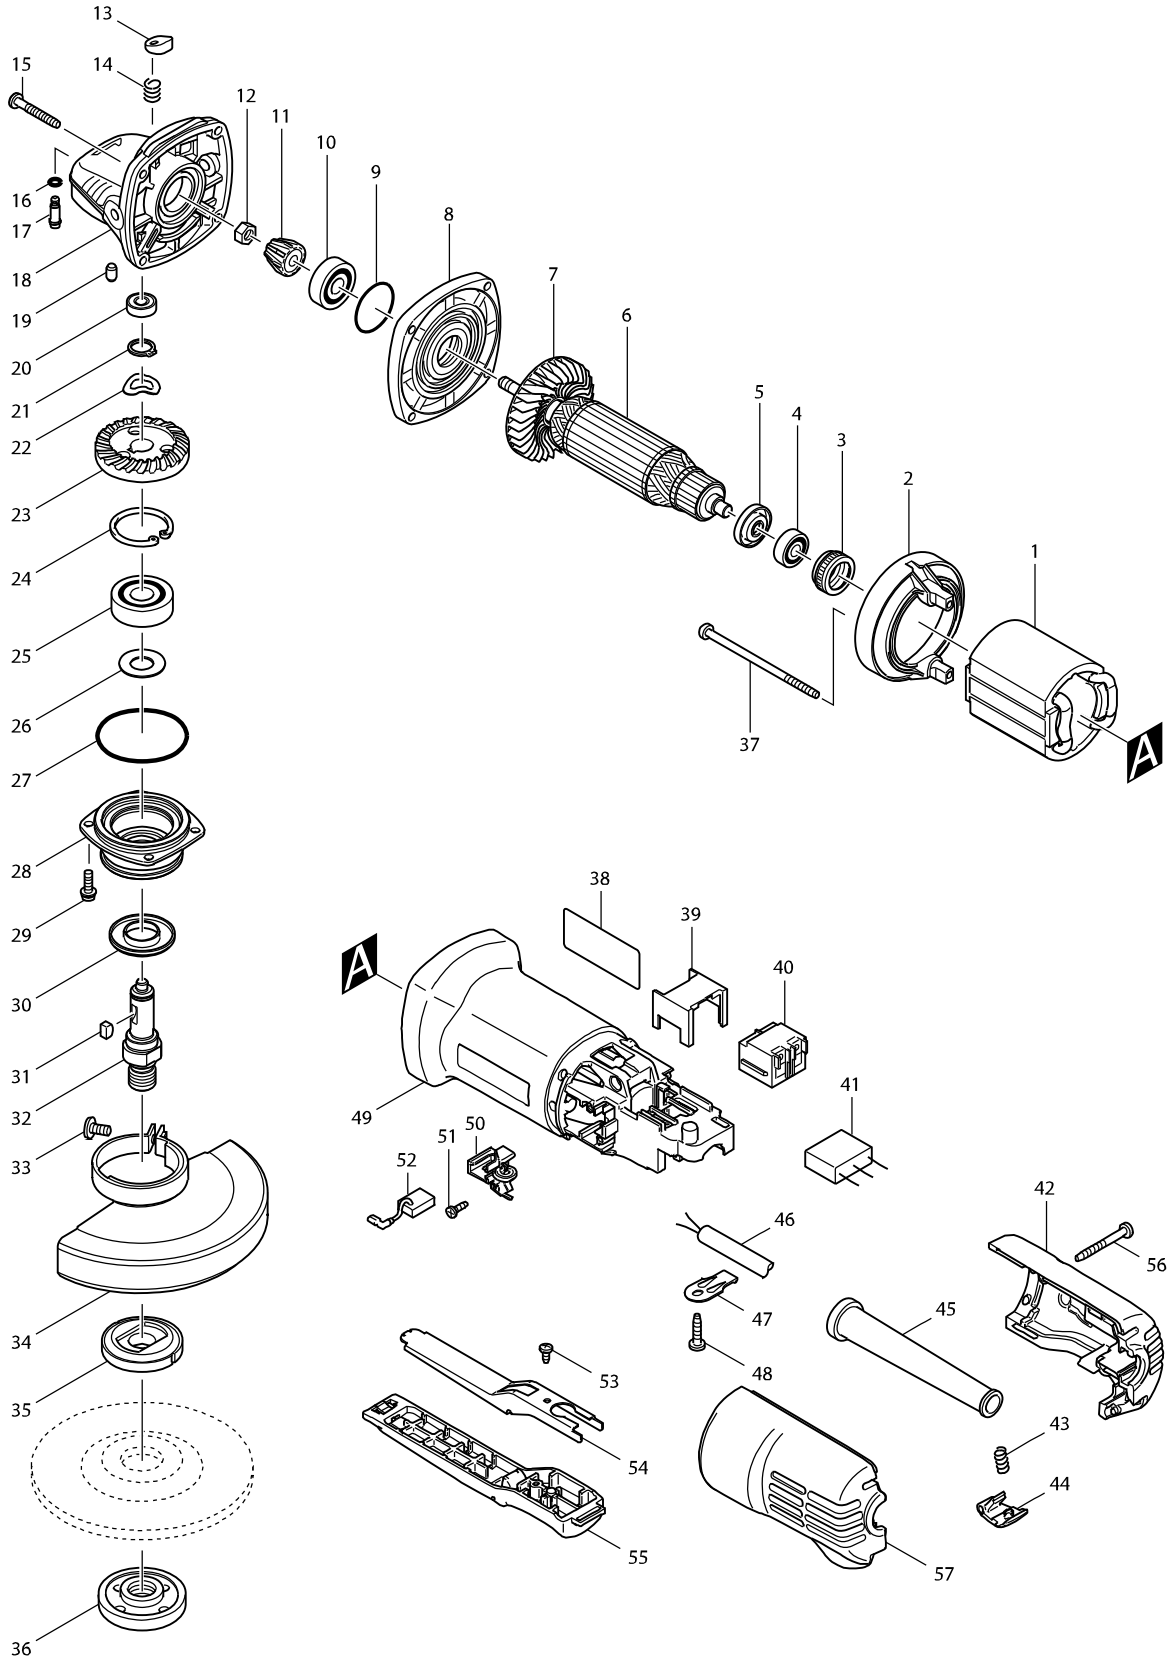

Modelo 9557HP ESMERILADORA ANGULAR

Pieza	Código	Descripción	Info	CTD.	N/O	Opc. 1	Opc. 2	OBS.
001A	621706-3	CAMPO 115V P/9557NB		1				
001B	621706-3	CAMPO 115V P/9557NB		1				
001C	621708-9	FIELD 220-240V		1				
001E	621706-3	CAMPO 115V P/9557NB		1				
002	418770-1	PLACA DE DESVIACION P/9557NB		1				
003	421868-5	ANILLO DE GOMA P/9554NB		1				
004	210034-7	BALERO P/9554NB		1				
005	681636-0	ARANDELA DE AISLAMIENTO P/4304		1				
D10		INC. 4,5,7						
006A	515611-3	ARMADURA ASSY 115V P/9557NB		1				
006B	515611-3	ARMADURA ASSY 115V P/9557NB		1				
006C	515613-9	ARMATURE ASS'Y 220-240V		1				
006E	515611-3	ARMADURA ASSY 115V P/9557NB		1				
007	240076-7	VENTILADOR 56 P/9557HP		1				
008	317821-6	CAJA DEL ENGRANE P/9554NB		1				
009	213445-5	ANILLO 26 P/MT951,MT580		1				
010	210042-8	BALERO 629LLB P/1600, 6016, BO4552		1				
011	227541-3	ESPIRAL OBLICUO DEL ENGRANE 10		1				
012	252186-8	TUERCA HEXAGONAL 6M P/9554NB		1				
013	417771-6	TAPA DEL PERNO P/MT950		1				
014	233376-2	RESORTE DE COMPRESION P/MT952		1				
015	266361-0	TORNILLO ROSCADOR P/9554NB		4				
016	213960-9	ANILLO P/9554NB		1				
017A	256486-8	SOPORTE DEL PERNO P/9554NB		1	*			
017B	256546-6	SOPORTE DEL PERNO P/9557HPG		1				
017C	256546-6	SOPORTE DEL PERNO P/9557HPG		1				
017E	256546-6	SOPORTE DEL PERNO P/9557HPG		1				
017-1A	256546-6	SOPORTE DEL PERNO P/9557HPG	S	1				
018A	317814-3	CAJA DE ENGRANE P/9554NB		1	*			
018B	318941-9	CAJA DE ENGRANE P/9557HPG		1				
018C	318941-9	CAJA DE ENGRANE P/9557HPG		1				
018E	318941-9	CAJA DE ENGRANE P/9557HPG		1				
018-1A	318941-9	CAJA DE ENGRANE P/9557HPG	S	1				
019	263002-9	PERNO DE GOMA 4 P/5007NB, JR3000		1				
020	210033-9	BALERO P/9554NB		1				
021	961052-5	SEGURO DE RETEN S-12 P/9005B,950		1				
022	267794-2	ARANDELA ONDULADA P/9554NB		1				
023	227542-1	ESPIRAL OBLICUO DEL ENGRANE 37		1				
024	962151-6	SEGURO DE RETEN R-32 P/9524NB,95		1				
025	211129-9	BALERO 6201DDW P/3601B, 5740NB /		1				
026	267238-2	PLANO DE ARANDELA P/MT950		1				
027	213622-9	ANIILLO P/9554NB		1				
028	317819-3	CAJA DE BALERO P/9554NB		1				
029	265099-4	TORNILLO M4X14 P/MT950		4				
030	345464-4	ANILLO DE LABERINTO P/9554NB		1				
031	254011-9	CUÑA P/HP1030		1				
032	324474-4	EJE P/9554NB		1				
033	265103-9	TORNILLO M5X14 P/MT950		1				