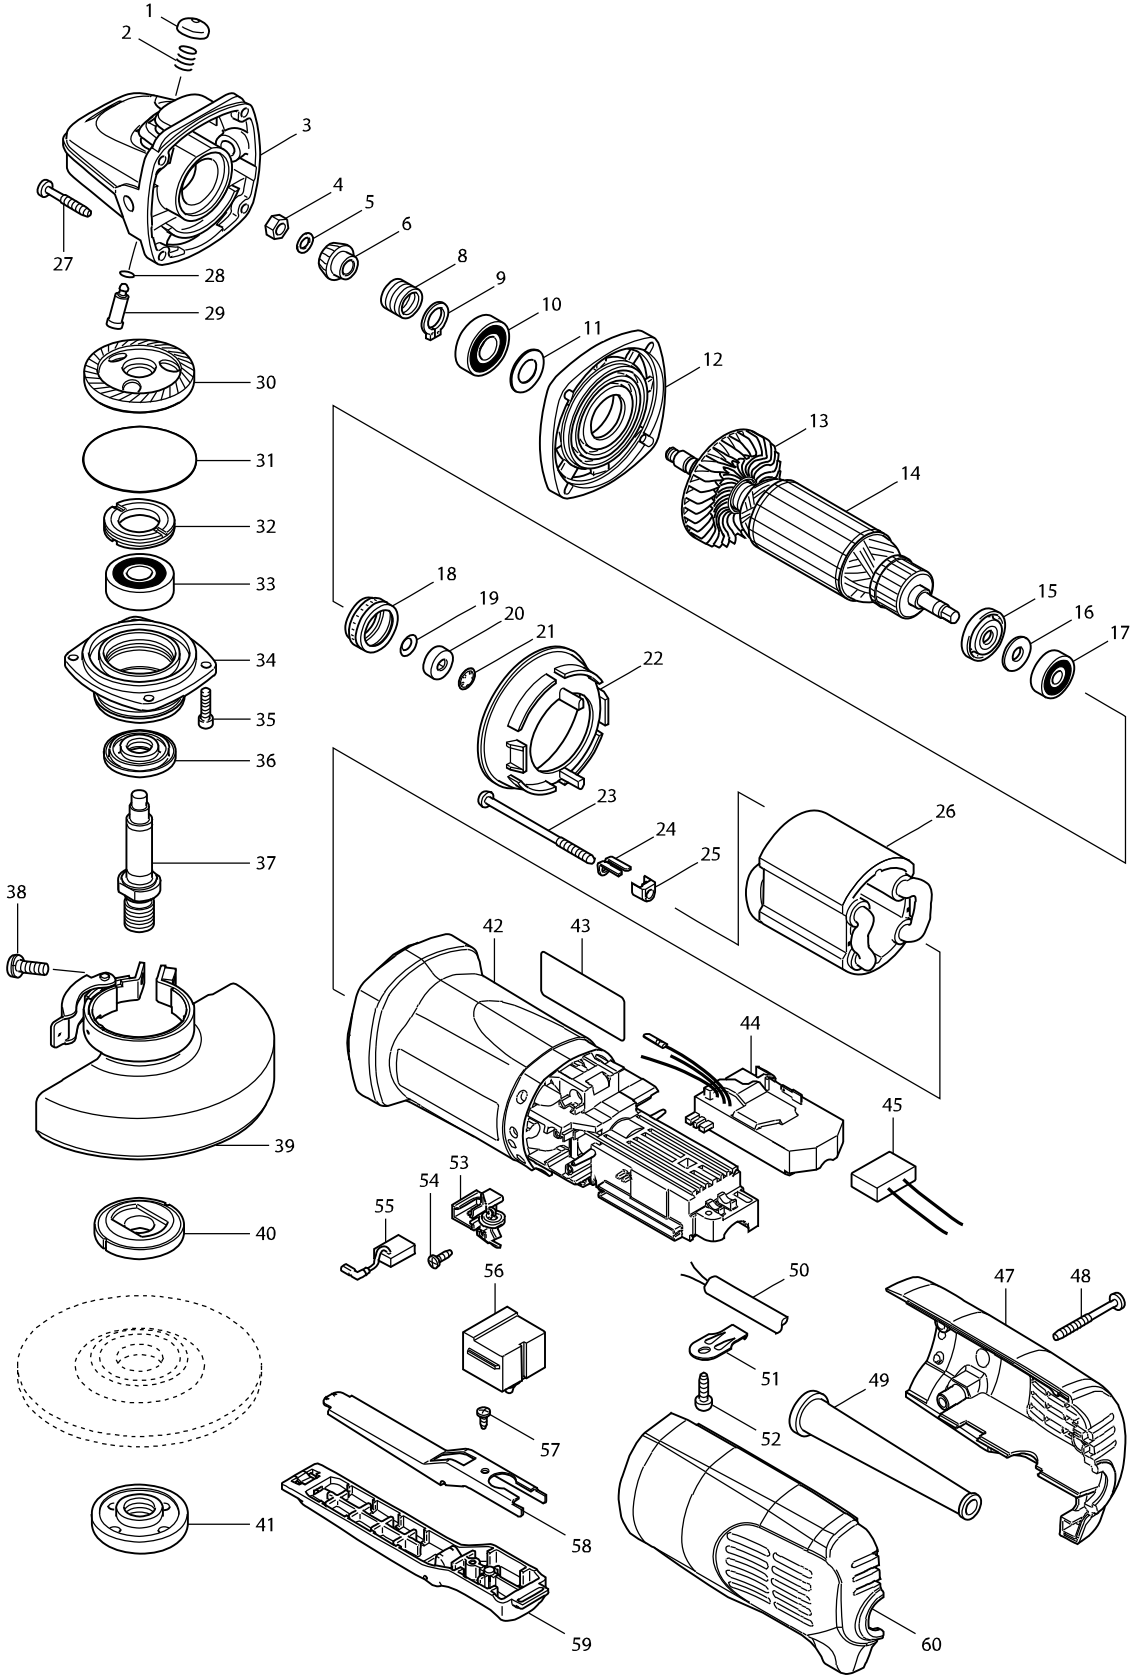

Modelo 9564PC ESMERILADORA ANGULAR

Pieza	Código	Descripción	Info	CTD.	N/O	Opc. 1	Opc. 2	OBS.
001	418067-8	TAPA DEL SEGURO P/9561		1				
002	233072-2	RESORTE DE COMPRESION P/9524NF		1				
003	153488-4	CARCAZA COMPLETA DEL ENGRANE		1				
004	931303-0	TUERCA HEX. M6 P/2012		1				
005	253077-6	ARANDELA 6 4301BV P/9564CVR		1				
006	227513-8	ENGRANE CONICO HELICOIDAL 11 P/		1				
008	233901-9	RESORTE HELICOIDAL P/GD0800C		1				
009	961052-5	SEGURO DE RETEN S-12 P/9005B,950		1				
010	210105-0	BALERO 6001LLU P/HR3200C		1				
011	253084-9	ARANDELA 12 P/GD0800C		1				
012	317359-1	TAPA DE LA CARCAZA DE ENGRANE		1				
013	240033-5	VENTILADOR 57 P/9561		1				
014	515226-6	ARMADURA P/9564CV		1	*			
D10		INC. 13,15-17			*			
014-1	515336-9	ARMADURA 115V P/9564CV	O	1	*			
D10		INC. 13,15-17			*			
014-2	518160-9	ARMADURA 115V P/9564CV	<	1				
D10		INC. 13,15-17						
015	681656-4	ARANDELA DE ASILAMIENTO P/GD080		1				
016	253823-7	ARANDELA P/JS1600		1				
017	210027-4	BALERO 627DDW P/9564PC		1				
018	421738-8	ANILLO DE GOMA P/9561		1				
019	267756-0	RONDANA DE PRESION 6 P/9561C		1				
020	688117-5	BUJE IMANTADO P/GD0800C		1				
021	259039-2	SEGURO 6 P/4340CT		1				
022	413076-2	BASE DEL BAFLE P/GD0800C		1				
023	266258-3	TORNILLO 4X70 P/9564		2				
024	344871-8	RETEN P/GD0800C		2				
025	417237-6	CUBIERTA DE AISLAMIENTO P/GD080		2				
026-1	626596-9	CAMPO 115V P/9564PC		1				
027	266257-5	TORNILLO 4X28 P/9564H		4				
028	213048-5	ANILLO DE GOMA 6 P/9561		1				
029	256459-1	PERNO DE SEGURIDAD P/9561		1				
030	227514-6	ENGRANE CONICO HELICOIDAL 38 P/		1				
031	213673-2	ANILLO DE GOMA 52 P/9561		1				
032	285841-7	RETENEDOR DE BALERO P/9560		1				
033	211129-9	BALERO 6201DDW P/3601B, 5740NB /		1				
034-1	318302-3	TAPA DEL ENGRANAJE P/9564PC		1				
035	265490-6	TORNILLO DE ALEN HEX. P/SG1250		4				
036	415300-9	EMPAQUE P/9561		1				
037	324038-4	VASTAGO		1				
038	251391-4	TORNILLO M5X16 P/9527PB		1				
039	135107-4	TOOLLESS WHEEL COVER 115 ASS'Y		1				
D10		INC. 38						
040	224399-1	INNER FLANGE 45		1				
041	224568-4	LOCK NUT 5/8-45		1				
042	450146-6	CARCAZA DEL MOTOR P/9564PCV		1	*			
042-1	455358-6	MOTOR HOUSING	O	1				