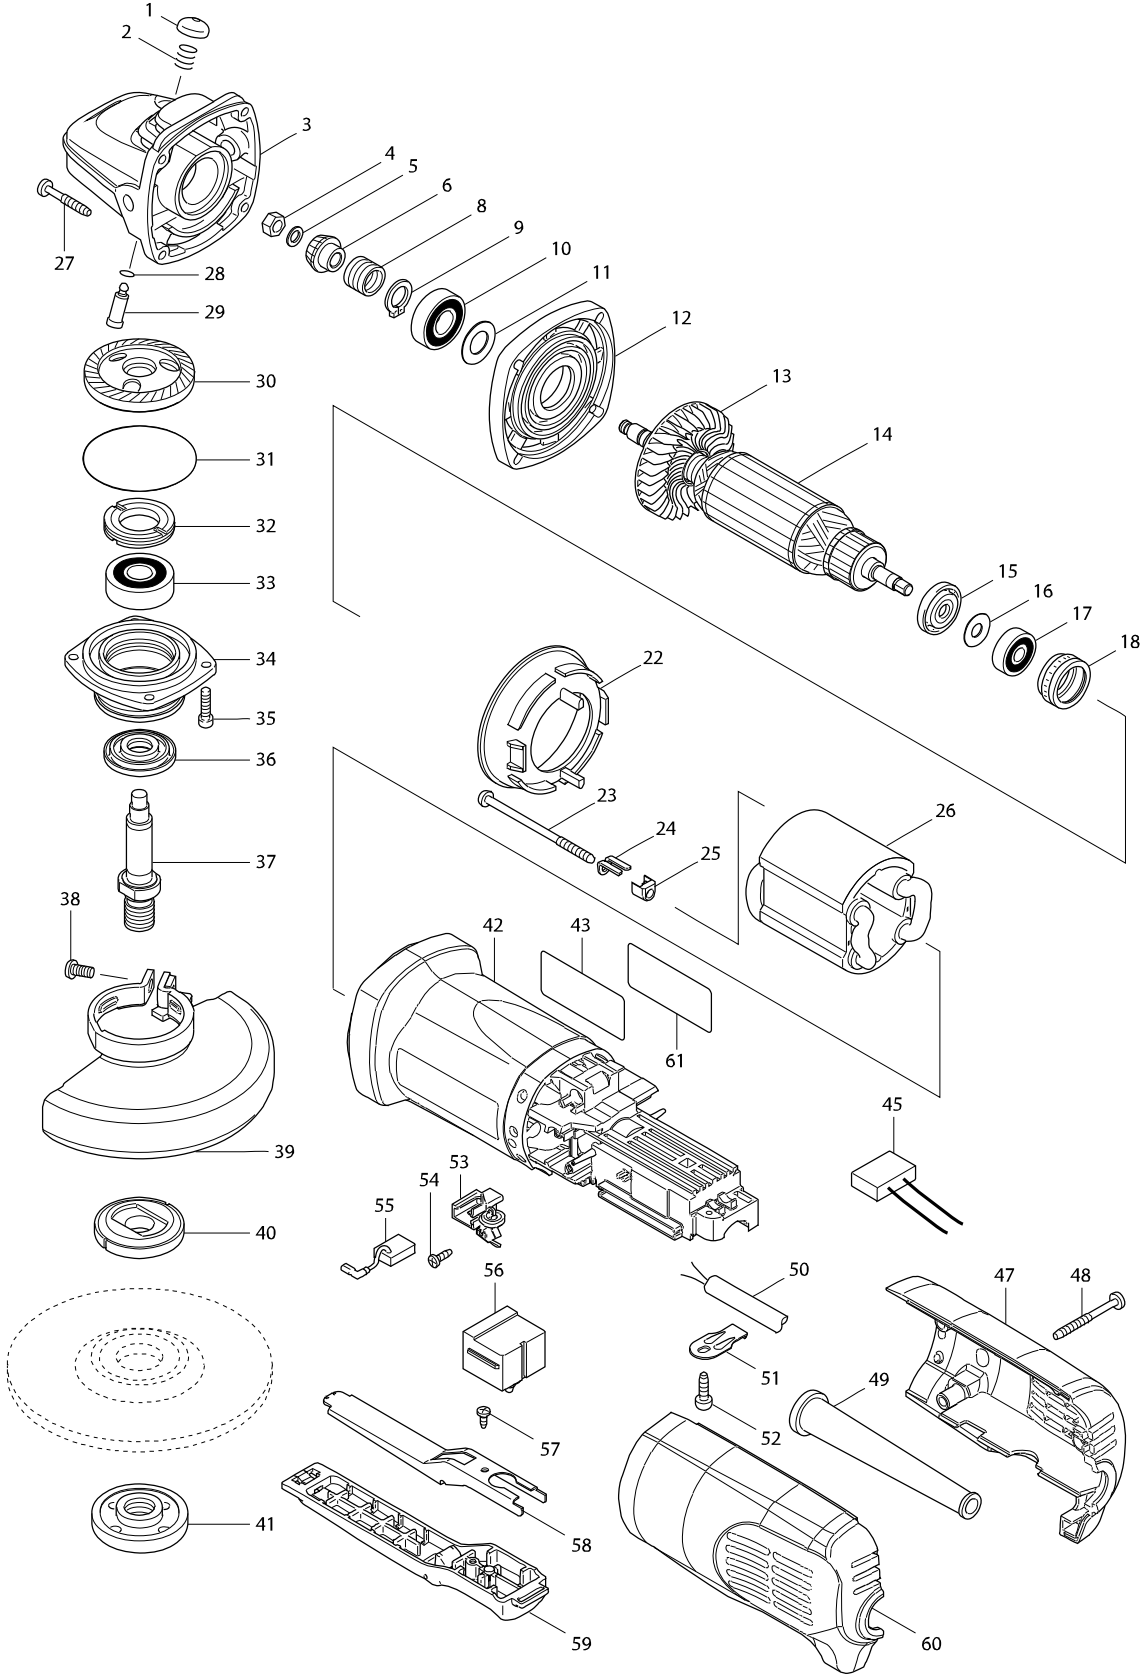

Modelo 9564P ESMERILADORA ANGULAR

Pieza	Código	Descripción	Info	CTD.	N/O	Opc. 1	Opc. 2	OBS.
001	418067-8	TAPA DEL SEGURO P/9561		1				
002	233072-2	RESORTE DE COMPRESION P/9524NF		1				
003	153488-4	CARCAZA COMPLETA DEL ENGRANE		1				
004	931303-0	TUERCA HEX. M6 P/2012		1				
005	253077-6	ARANDELA 6 4301BV P/9564CVR		1				
006	227513-8	ENGRANE CONICO HELICOIDAL 11 P/		1				
008	233901-9	RESORTE HELICOIDAL P/GD0800C		1				
009	961052-5	SEGURO DE RETEN S-12 P/9005B,950		1				
010	211142-7	BALERO 6001LLB P/GD0800C		1				
011	253084-9	ARANDELA 12 P/GD0800C		1				
012	317359-1	TAPA DE LA CARCAZA DE ENGRANE		1				
013	240033-5	VENTILADOR 57 P/9561		1				
014	515231-3	ROTOR P/9564H		1				
D10		INC. 13,15-17						
015	681656-4	ARANDELA DE ASILAMIENTO P/GD080		1				
016	253823-7	ARANDELA P/JS1600		1				
017	210027-4	BALERO 627DDW P/9564PC		1				
018	421738-8	ANILLO DE GOMA P/9561		1				
022	413076-2	BASE DEL BAFLE P/GD0800C		1				
023	266258-3	TORNILLO 4X70 P/9564		2				
024	344871-8	RETEN P/GD0800C		2				
025	417237-6	CUBIERTA DE AISLAMIENTO P/GD080		2				
026	621761-5	FIELD 115V		1				
027	266257-5	TORNILLO 4X28 P/9564H		4				
028	213048-5	ANILLO DE GOMA 6 P/9561		1				
029	256459-1	PERNO DE SEGURIDAD P/9561		1				
030	227514-6	ENGRANE CONICO HELICOIDAL 38 P/		1				
031	213673-2	ANILLO DE GOMA 52 P/9561		1				
032	285841-7	RETENEDOR DE BALERO P/9560		1				
033	211129-9	BALERO 6201DDW P/3601B, 5740NB /		1				
034	318302-3	TAPA DEL ENGRANAJE P/9564PC		1				
035	265490-6	TORNILLO DE ALEN HEX. P/SG1250		4				
036	415300-9	EMPAQUE P/9561		1				
037	324038-4	VASTAGO		1				
038	265103-9	TORNILLO M5X14 P/MT950		1				
039	125267-0	WHEEL COVER ASS'Y		1				
D10		INC. 38						
040	224399-1	INNER FLANGE 45		1				
041	224568-4	LOCK NUT 5/8-45		1				
042	450146-6	CARCAZA DEL MOTOR P/9564PCV		1	*			
042-1	455358-6	MOTOR HOUSING	O	1				
043	814E17-5	9564P NAME PLATE		1				
047	188364-3	REAR COVER SET		1				
D10		INC. 60						
048	266048-4	TORNILLO 4X40 P/DA3010F		3				
049	682566-8	PROTECTOR DEL CABLE P/9564PC		1				
050	664265-4	CABLE DE PODER No.16-2-2.5 P/5740I		1				
051	687169-3	RELIEVE DE TENSION P/9557PB		1				