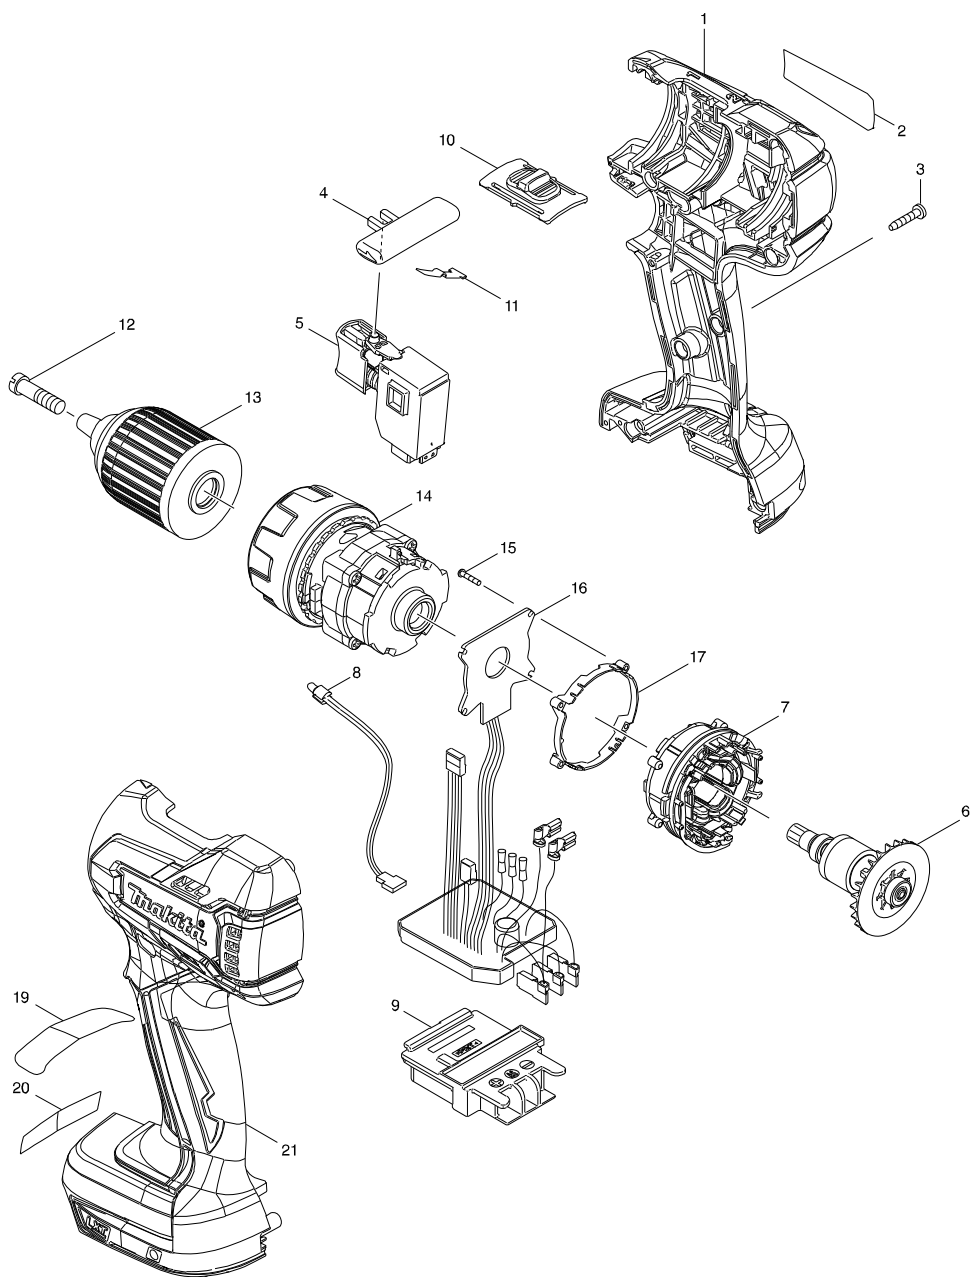

Modelo DDF459 CORDLESS DRIVER DRILL

Modelo DDF459 CORDLESS DRIVER DRILL

Pieza	Código	Descripción	Info	CTD.	N/O	Opc. 1	Opc. 2	OBS.
001C	187454-9	HOUSING SET		1	*			
C10	263005-3	PERNO DE GOMA P/VARIOS ONT)		2	*			
D10		INC. 21			*			
001D	187454-9	HOUSING SET		1	*			
C10	263005-3	PERNO DE GOMA P/VARIOS ONT)		2	*			
D10		INC. 21			*			
001-1C	187454-9	HOUSING SET	O	1				
C10	263005-3	PERNO DE GOMA P/VARIOS ONT)		2				
D10		INC. 21						
001-1D	187454-9	HOUSING SET	O	1				
C10	263005-3	PERNO DE GOMA P/VARIOS ONT)		2				
D10		INC. 21						
001-1E	187454-9	HOUSING SET		1				
C10	263005-3	PERNO DE GOMA P/VARIOS ONT)		2				
D10		INC. 21						
002	815B93-4	DDF459 NAME PLATE		1				
003	266429-2	TORNILLO DE LA TAPA 3X16 P/TD010)		9				
004	419250-0	PALANCA DE CAMBIO F/R P/BDF441		1				
005	650689-0	SWITCH C3JW-2B		1				
006	619304-5	ROTOR		1				
007	629960-3	STATOR		1				
008C	620163-2	LED CIRCUIT		1	*			
008D	620163-2	LED CIRCUIT		1	*			
008-1C	620624-2	LED CIRCUIT	<	1				
008-1D	620624-2	LED CIRCUIT	<	1				
008-1E	620624-2	LED CIRCUIT		1				
009	643860-3	TERMINAL		1				
010	126180-5	SPEED CHANGE LEVER ASSEMBLY		1				
C10	233438-6	MUELLE DE COMPRESION P/LXFD01		2				
011	232182-2	MUELLE P/6226DW		1				
012	251468-5	TORNILLO M6X22 P/6260D		1				
013	766008-1	KEYLESS DRILL CHUCK 13		1				
014	126188-9	GEAR ASSEMBLY		1				
015	266786-8	+ PAN HEAD TAPPING SCREW 2X10		4				
016	620162-4	CONTROLLER		1				
017	687464-1	SUPPORT		1				
021C	187454-9	HOUSING SET		1	*			
C10	263005-3	PERNO DE GOMA P/VARIOS ONT)		2	*			
D10		INC. 1			*			
021D	187454-9	HOUSING SET		1	*			
C10	263005-3	PERNO DE GOMA P/VARIOS ONT)		2	*			
D10		INC. 1			*			
021-1C	187454-9	HOUSING SET	O	1				
C10	263005-3	PERNO DE GOMA P/VARIOS ONT)		2				
D10		INC. 1						
021-1D	187454-9	HOUSING SET	O	1				
C10	263005-3	PERNO DE GOMA P/VARIOS ONT)		2				
D10		INC. 1						