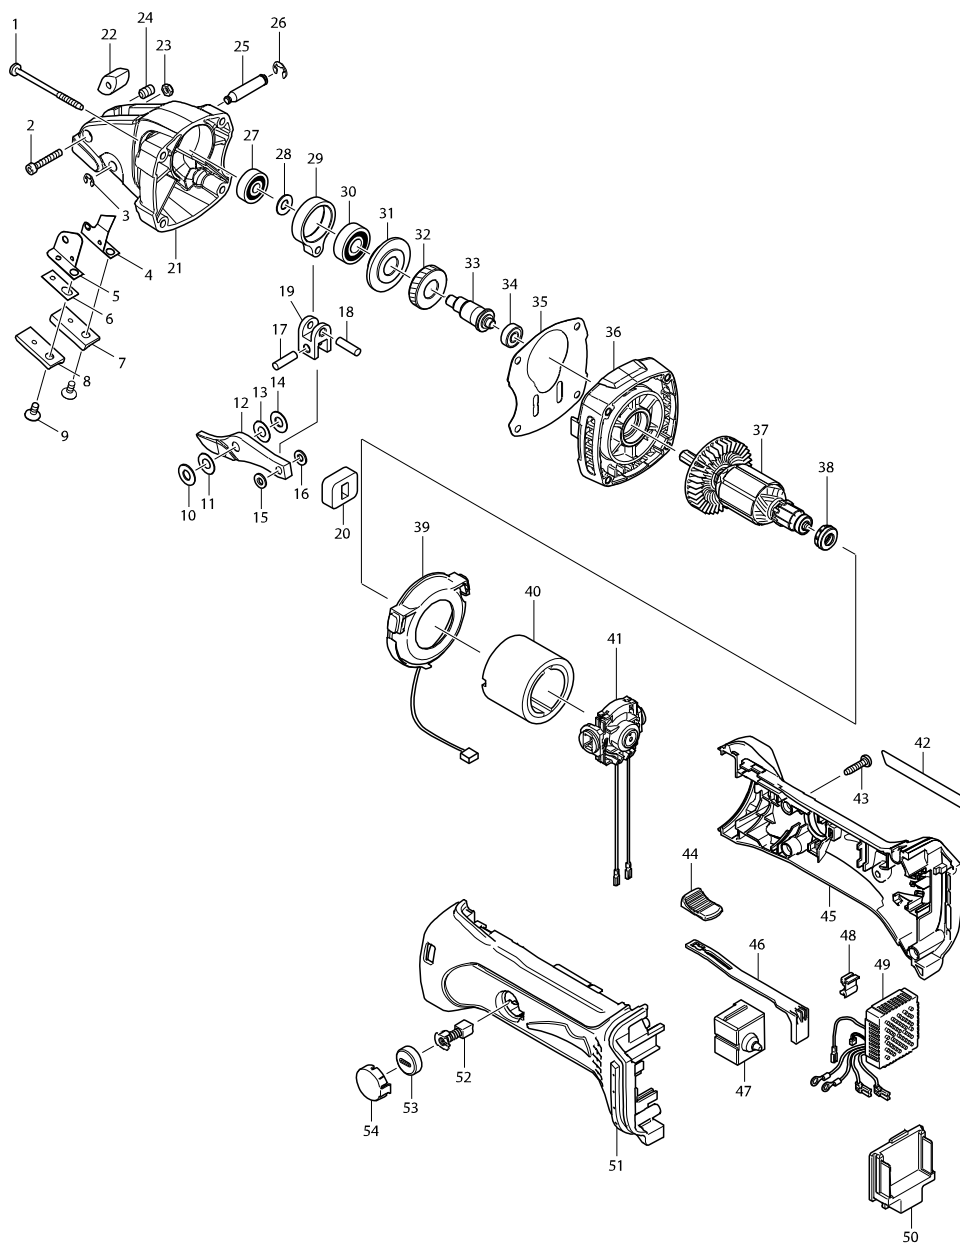

Modelo DJS161 CORDLESS STRAIGHT SHEAR 1.6MM

Modelo DJS161 CORDLESS STRAIGHT SHEAR 1.6MM

Página 1 / 2

Pieza	Código	Descripción	Info	CTD.	N/O	Opc. 1	Opc. 2	OBS.
001	266091-3	TORNILLO P/4340CT		4				
002	922147-9	TORNILLO HEX. M4X25 P/JS1660		1				
003	961011-9	SEGURO TIPO E P/HR2440		1				
004	346131-4	CUBIERTA DESLIZABLE (D) P/BJS161		1				
005	343480-0	CUBIERTA DESLIZABLE (L) P/JS1660		1				
006	343481-8	ESPACIADOR P/JS1660		1				
007	792533-6	SIDE BLADE SET		1				
009	251951-2	TORNILLO M5X10 SOCKET/HEXAGON		2				
010	261065-9	ARANDELA DE TEFLON 7 P/JS1650		1				
011	253338-4	ARANDELA DE AJUSTE P/JS1650		1				
012	792534-4	CENTER BLADE		1				
013	253338-4	ARANDELA DE AJUSTE P/JS1650		1				
014	261065-9	ARANDELA DE TEFLON 7 P/JS1650		1				
015	267010-2	ARANDELA P/JS1650		1				
016	267010-2	ARANDELA P/JS1650		1				
017	256155-1	PERNO P/JS1650		1				
018	256155-1	PERNO P/JS1650		1				
019	331329-6	ESLABON P/JS1660		1				
020	423118-4	CUBIERTA CONTRA POLVO P/JS1660		1				
021	140130-6	CARCAZA DEL CIG?EDAL COMPLETA		1				
022	325727-4	BLOQUE P/BJS161		1				
023	252083-8	TUERCA DE SEGURO HEX. M4-7 P/JS		1				
024	266085-8	TORNILLO M6 P/5007N		1				
025	256733-7	PERNO 7 P/JS1660		1				
026	961012-7	EMPAQUE P/9227C		1				
027	210023-2	BALERO 627DDW P/9911 (ANTES 2100		1				
028	253133-2	ARANDELA 6 P/JS1660, DP4002		1				
029	331273-7	RODILLO P/JS1660		1				
030	210067-2	BALERO P/MT952,MT240,MT580		1				
031	325716-9	PLATO INTERMEDIO P/BJS161		1				
032	227716-4	ENGRANE HELICOIDAL P/BJS161		1				
033	325715-1	FLECHA DE CIGUEDAL P/BJS161		1				
034	210033-9	BALERO P/9554NB		1				
035	442150-9	ARANDELA P/BJS161		1				
036	140131-4	CARCAZA DE ENGRANE COMPLETA F		1				
037	619249-7	ARMADURA P/BJS161		1				
038	421977-0	ANILLO 13 P/BGA452		1				
039	631714-6	CIRCUITO DE LED P/BGA452		1				
040	638627-2	UNIDAD DE YUGO P/LXDG01		1				
041	638448-2	CUBIERTA PORTA CARBON P/BGA452		1				
042	815T27-5	DJS161 NAME PLATE		1				
043	265995-6	TORNILLO GUIA 4X18 PHR2400,5740N		5				
044	419566-3	PERILLA DEL INTERRUPTOR P/9554N		1				
045	187758-9	HOUSING SET		1				
C10	263005-3	PERNO DE GOMA P/VARIOS ONT)		2				
C20	810545-8	ETIQUETA P/BJS161		1				
D10		INC. 51						
046	419519-2	PALANCA DEL INTERRUPTOR P/BGA4		1				