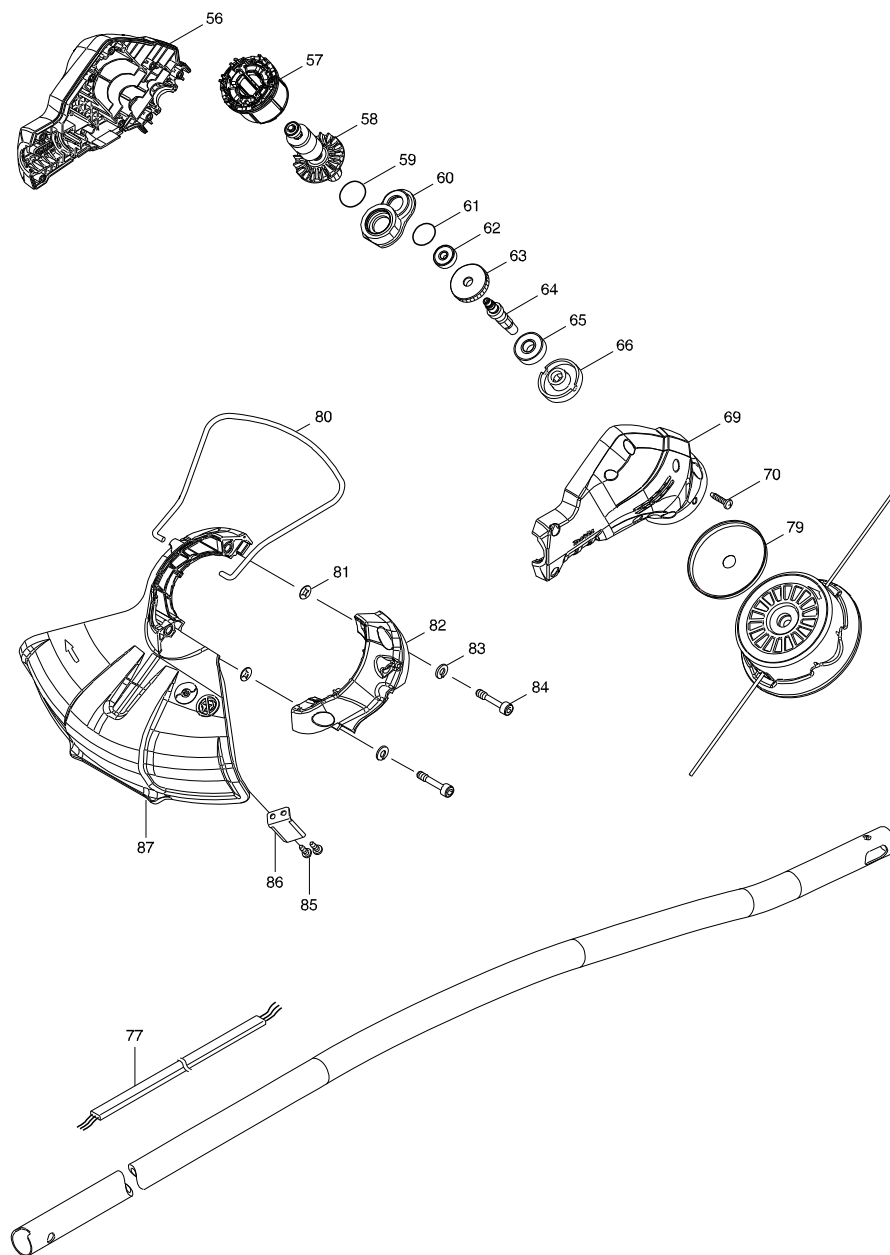

Modelo DUR184L CORDLESS GRASS TRIMMER

Modelo DUR184L CORDLESS GRASS TRIMMER

Modelo DUR184L CORDLESS GRASS TRIMMER

Pieza	Código	Descripción	Info	CTD.	N/O	Opc. 1	Opc. 2	OBS.
001	456671-5	LOCK OFF LEVER		1				
002	233621-5	TORSION SPRING 9		1				
003	143755-5	SUB CONTROLLER COMPLETE		1				
004	456647-2	RUBBER SLEEVE 24 A		1				
005	453344-1	LOCK SLEEVE		1				
007	632E26-0	SWITCH UNIT		1				
008	456670-7	SWITCH LEVER		1				
009	233612-6	TORSION SPRING 10		1				
026	183C91-5	GRIP HOUSING SET		1	*			
D10		INC. 30			*			
026-1	183E59-3	GRIP HOUSING SET	<	1				
D10		INC. 27,30						
027	263005-3	RUBBER PIN 6		2	*			
027-1	263005-3	RUBBER PIN 6	O	2				
028	620514-9	CONTROLLER		1				
030	183C91-5	GRIP HOUSING SET		1	*			
D10		INC. 26			*			
030-1	183E59-3	GRIP HOUSING SET	<	1				
D10		INC. 26,27						
031	265995-6	TAPPING SCREW 4X18		10				
032	852A51-3	DUR184L NAME PLATE		1				
033	644808-8	TERMINAL		1				
034	456648-0	PIPE CAP		1				
056	183C95-7	MOTOR HOUSING SET		1				
D10		INC. 69						
057	629200-9	STATOR		1				
058	619324-9	ROTOR		1				
059	213373-4	O RING 22		1				
060	318978-6	BEARING BOX		1				
061	213325-5	O RING 19		1				
062	210143-2	BALL BEARING 626ZZ		1				
063	227773-2	HELICAL GEAR 31		1				
064	326684-9	CUTTER SHAFT		1				
065	210059-1	BALL BEARING 600DDW		1				
066	326683-1	RECEIVE WASHER		1				
069	183C95-7	MOTOR HOUSING SET		1				
D10		INC. 56						
070	265995-6	TAPPING SCREW 4X18		8				
071	424567-8	RUBBER SLEEVE 24		1				
075	135749-4	PIPE ASS'Y		1				
D10		INC. 34						
077	699075-0	POWER SUPPLY CORD UNIT		1				
079	346857-8	GUARD		1				
080	326348-5	WIRE GUARD		1				
081	413143-3	WASHER		2				
082	454641-8	PROTECTOR HOLDER		1				
083	942151-2	SPRING WASHER 6		2				
084	266579-3	HEX SOCKET HEAD BOLT M6X30		2				