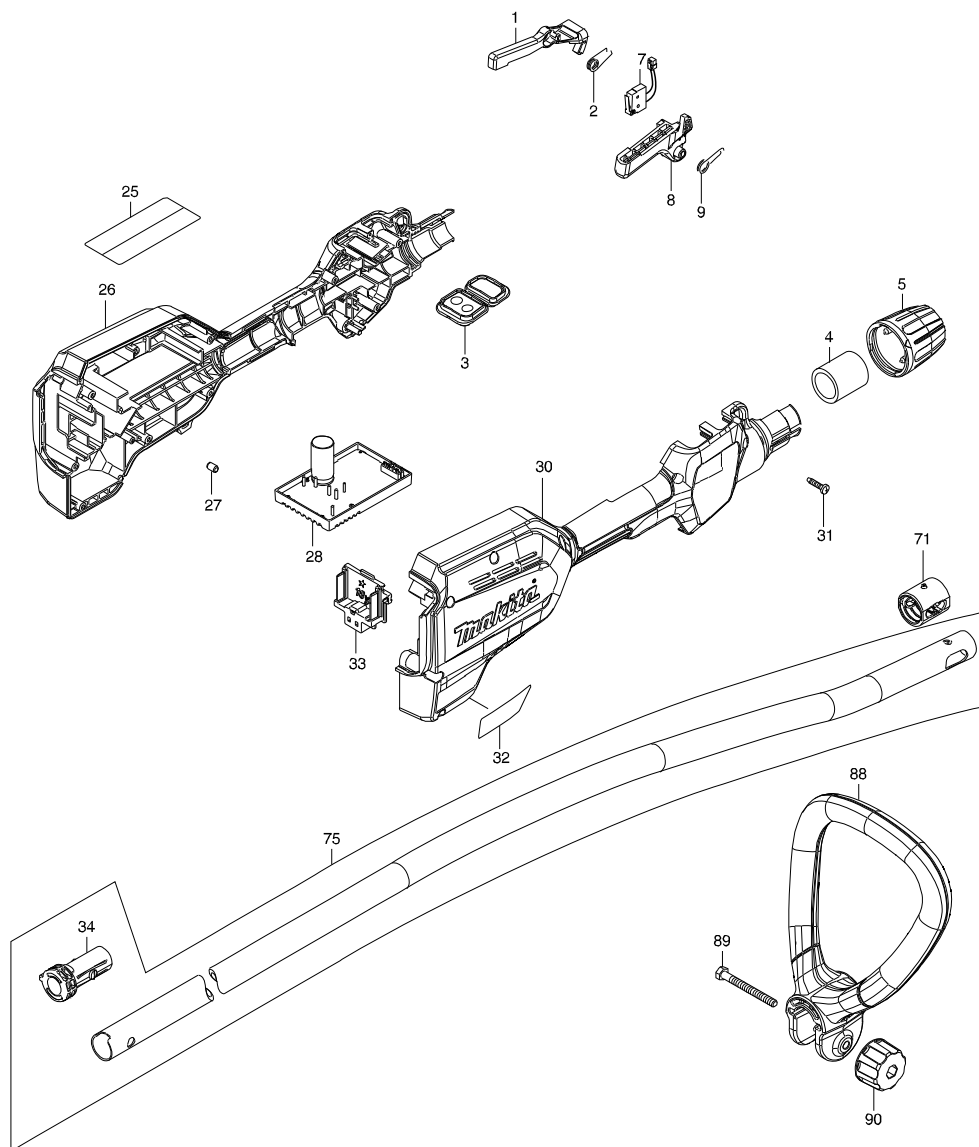

Modelo DUR184L CORDLESS GRASS TRIMMER

Modelo DUR184L CORDLESS GRASS TRIMMER

Modelo DUR184L CORDLESS GRASS TRIMMER

Pieza	Código	Descripción	Info	CTD.	N/O	Opc. 1	Opc. 2	OBS.
001	456671-5	LOCK OFF LEVER		1				
002	233621-5	TORSION SPRING 9		1				
003	143755-5	SUB CONTROLLER COMPLETE		1				
004	456647-2	RUBBER SLEEVE 24 A		1				
005	453344-1	LOCK SLEEVE		1				
007	632E26-0	SWITCH UNIT		1				
008	456670-7	SWITCH LEVER		1				
009	233612-6	TORSION SPRING 10		1				
026	183C91-5	GRIP HOUSING SET		1	*			
D10		INC. 30			*			
026-1	183E59-3	GRIP HOUSING SET	<	1				
D10		INC. 27,30						
027	263005-3	RUBBER PIN 6		2	*			
027-1	263005-3	RUBBER PIN 6	O	2				
028	620514-9	CONTROLLER		1				
030	183C91-5	GRIP HOUSING SET		1	*			
D10		INC. 26			*			
030-1	183E59-3	GRIP HOUSING SET	<	1				
D10		INC. 26,27						
031	265995-6	TAPPING SCREW 4X18		10				
032	852A51-3	DUR184L NAME PLATE		1				
033	644808-8	TERMINAL		1				
034	456648-0	PIPE CAP		1				
056	183C95-7	MOTOR HOUSING SET		1				
D10		INC. 69						
057	629200-9	STATOR		1				
058	619324-9	ROTOR		1				
059	213373-4	O RING 22		1				
060	318978-6	BEARING BOX		1				
061	213325-5	O RING 19		1				
062	210143-2	BALL BEARING 626ZZ		1				
063	227773-2	HELICAL GEAR 31		1				
064	326684-9	CUTTER SHAFT		1				
065	210059-1	BALL BEARING 600DDW		1				
066	326683-1	RECEIVE WASHER		1				
069	183C95-7	MOTOR HOUSING SET		1				
D10		INC. 56						
070	265995-6	TAPPING SCREW 4X18		8				
071	424567-8	RUBBER SLEEVE 24		1				
075	135749-4	PIPE ASS'Y		1				
D10		INC. 34						
077	699075-0	POWER SUPPLY CORD UNIT		1				
079	346857-8	GUARD		1				
080	326348-5	WIRE GUARD		1				
081	413143-3	WASHER		2				
082	454641-8	PROTECTOR HOLDER		1				
083	942151-2	SPRING WASHER 6		2				
084	266579-3	HEX SOCKET HEAD BOLT M6X30		2				