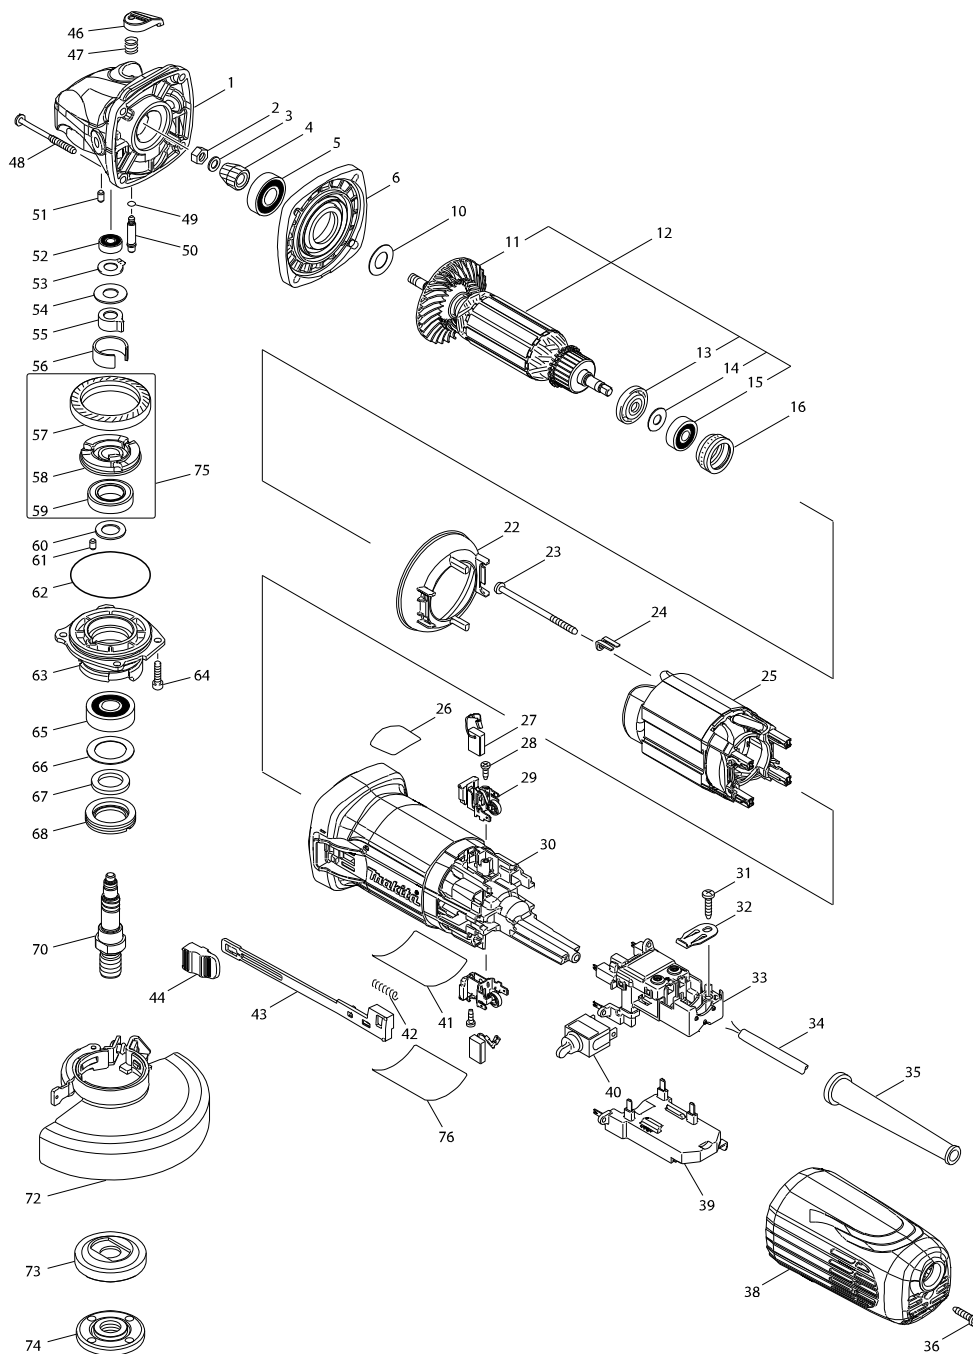

Modelo GA4540R 115MM ANGLE GRINDER

Modelo GA4540R 115MM ANGLE GRINDER

Página 1 / 2

Pieza	Código	Descripción	Info	CTD.	N/O	Opc. 1	Opc. 2	OBS.
001	168705-9	GEAR HOUSING COMPLETE		1	*			
001-1	319310-7	GEAR HOUSING	<	1				
002	252186-8	TUERCA HEXAGONAL 6M P/9554NB		1				
003	253077-6	ARANDELA 6 4301BV P/9564CVR		1				
004	227591-8	SPIRAL BEVEL GEAR 10		1				
005	211142-7	BALERO 6001LLB P/GD0800C		1				
006	141981-0	GEAR HOUSING COVER COMPLETE		1				
010	253084-9	ARANDELA 12 P/GD0800C		1				
011	240134-9	FAN 60		1				
012	515361-0	ARMATURE ASS'Y 115V		1				
D10		INC. 11,13-15						
013	681656-4	ARANDELA DE ASILAMIENTO P/GD0800C		1				
014	253823-7	ARANDELA P/JS1600		1				
015	210027-4	BALERO 627DDW P/9564PC		1				
016	421738-8	ANILLO DE GOMA P/9561		1				
022	453367-9	BUFFLE PLATE		1				
023	266258-3	TORNILLO 4X70 P/9564		2				
024	344871-8	RETEN P/GD0800C		2				
025	628187-2	FIELD 115V		1				
026	898443-6	SJS2 MARK LABEL		1				
027	195001-2	JUEGO DE CARBONES CB-325 P/ HR2		1				
028	266007-8	TORNILLO P/9524NB		2				
029	643770-4	BRUSH HOLDER		2				
030	453366-1	MOTOR HOUSING		1				
031	266326-2	TORNILLO 4X18 P/MT240,MT580		1				
032	687169-3	RELIEVE DE TENSION P/9557PB		1				
033	638948-2	SWITCH BLOCK		1				
034	664265-4	CABLE DE PODER No.16-2-2.5 P/57401		1				
035	682566-8	PROTECTOR DEL CABLE P/9564PC		1				
036	266326-2	TORNILLO 4X18 P/MT240,MT580		1				
038	453365-3	REAR COVER C		1				
039	620342-2	CONTROLLER		1				
040	651418-4	INTERRUPTOR ST115A-40 P/9527		1				
041	850M59-3	GA4540R NAME PLATE		1				
042	233071-4	RESORTE DE COMPRESION 4 P/GD0800C		1				
043	453847-5	SWITCH LEVER		1				
044	453368-7	SWITCH KNOB		1				
046	453369-5	PIN CAP		1				
047	234057-1	RESORTE DE COMPRESION 8 P/GA4030		1				
048	266361-0	TORNILLO ROSCADOR P/9554NB		4				
049	213032-0	EMPAQUE P/GA4030		1				
050	256535-1	SHOULDER PIN 6		1				
051	263002-9	PERNO DE GOMA 4 P/5007NB, JR3000		1				
052	210006-2	BALERO ONT A 2100266)		1				
053	961005-4	SEGURO S-9 P/9049, 9067, 9069		1				
054	253180-3	ARANDELA 10 P/6906, DP3002		1				
055	310577-0	JOINT SLEEVE		1	*			
055-1	310683-1	JOINT SLEEVE	<	1				