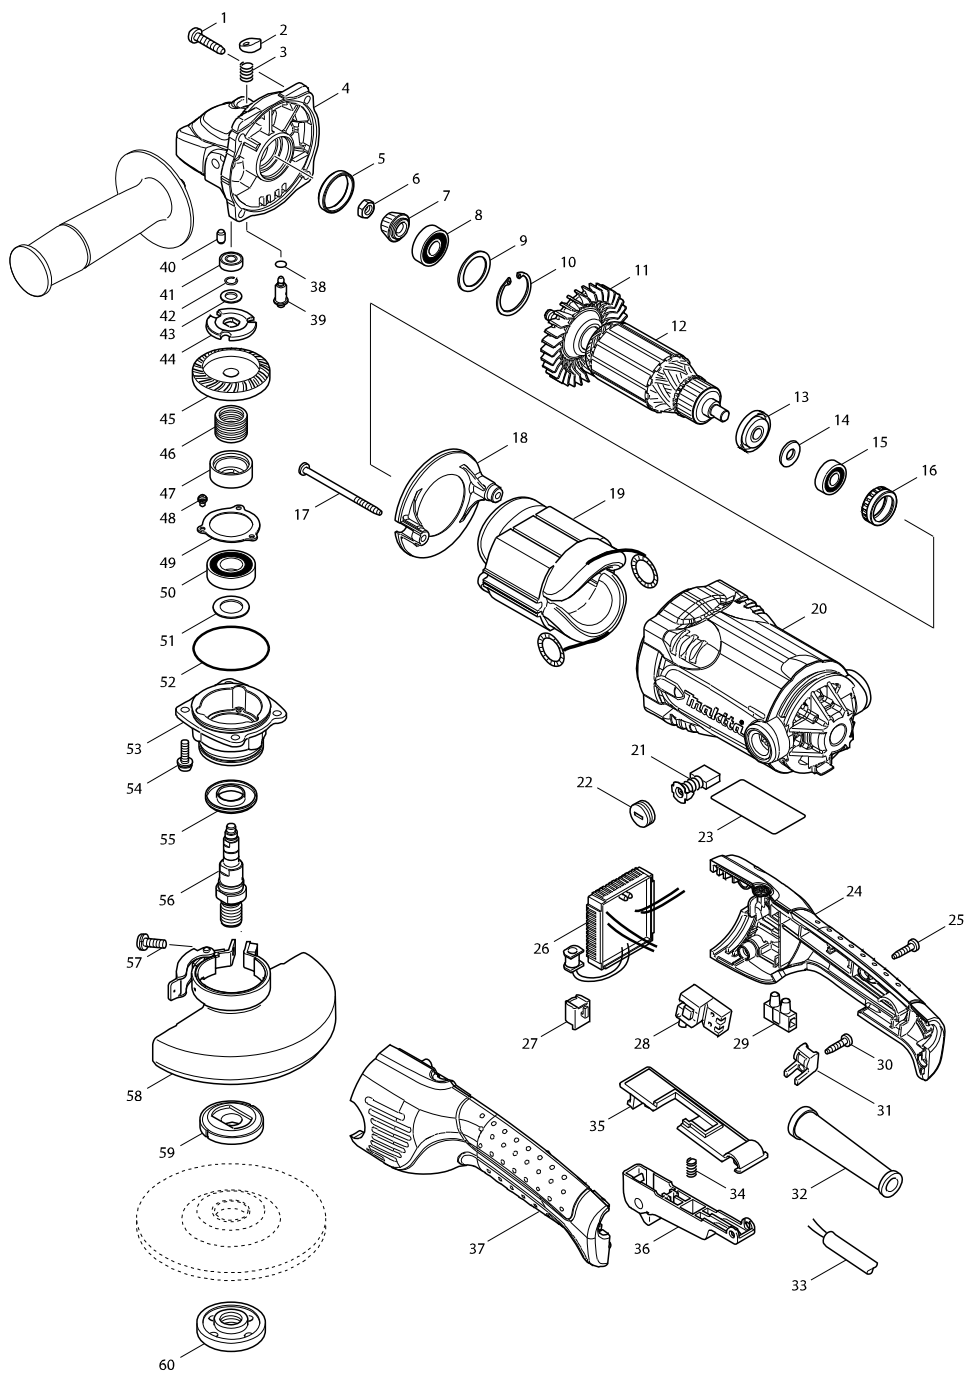

# Modelo GA5021C ESMERILADORA ANGULAR

**Modelo GA5021C ESMERILADORA ANGULAR**

Pieza	Código	Descripción	Info	CTD.	N/O	Opc. 1	Opc. 2	OBS.
001	266041-8	TORNILLO 5X25 P/5037NB		4				
002	417771-6	TAPA DEL PERNO P/MT950		1				
003	234057-1	RESORTE DE COMPRESION 8 P/GA5021C		1				
004	318158-4	CARCAZA DE ENGRANES P/GA5020		1				
005	424051-3	ANILLO DE GOMA 26 PC5000C		1				
006	264010-3	TUERCA M7 PGA5020		1				
007	227520-1	ENGRANE PIDÉN 11		1				
008	211088-7	BALERO 6000DDW P/9527NB ONT A		1	*			
008-1	210059-1	BALERO NYLON 6000DDW P/HR4000C	<	1				
009	267352-4	ARANDELA PLANA P/GA5020		1				
010	962107-9	ANILLO DE SEGURIDAD P/GA5010		1				
011	240094-5	FAN 70		1				
012	513726-0	ARMATURE ASS'Y 115V		1	*			
D10		INC. 11,13-15			*			
012-1	513796-9	ARMADURA ASS'Y 115V P/PC5000C	S	1	*			
D10		INC. 11,13-15			*			
012-2	513881-8	ARMADURA ASS'Y 115V P/PC5000C	<	1				
D10		INC. 11,13-15						
013	681660-3	ARANDELA DE AISLAMIENTO		1				
014	267281-1	ARANDELA PLANA P/PC5000C		1				
015	210005-4	BALERO 608DDW P/HP2030, 4323, 4324		1				
016	421720-7	ANILLO DE AMORTIGUADOR 22 P/GA5021C		1				
017	266325-4	TORNILLO 4X70 P/GA4030		2				
018	419961-7	DEFLECTOR /GA5020		1				
019	525781-0	CAMPO ASS'Y 115V		1				
C10	654020-2	RESORTE DE TERMINAL P/HM1202C,1		2				
C20	654555-3	CONECTOR 34130 ANTES 6545016		2				
020	158398-0	MOTOR HOUSING COMPLETE		1				
C10	643751-8	BRUSH HOLDER		2				
021	194547-5	JUEGO DE CARBONES CB-253 P/SC100		1	*			
021-1	194994-0	CARBON BRUSH SET CB-253	<	1				
022	643750-0	TAPA DE CARBON P/HM1100, 5740NB		2				
023	864047-6	GA5021C NAME PLATE		1				
024	188452-6	HANDLE SET		1				
D10		INC. 37						
025	266326-2	TORNILLO 4X18 P/MT240,MT580		4				
026	631797-6	CONTROL P/PC5000C		1				
027	418518-1	MANGO P/GA9010C		1				
028	651922-3	INTERRUPTOR P/2414B, 4304, HM1300		1	*			
028-1	650677-7	SWITCH C3PA-1112	<	1	*			
028-2	651922-3	INTERRUPTOR P/2414B, 4304, HM1300	<	1				
029	654575-7	TERMINAL BLOCK		1				
030	266326-2	TORNILLO 4X18 P/MT240,MT580		1				
031	687260-7	BRIDA DEL CABLE P/HR2470		1				
032	682505-8	CUBRE CABLE 10-90 P/9049,5740NB C		1				
033	664265-4	CABLE DE PODER No.16-2-2.5 P/5740NB		1				
034	233117-6	RESORTE DE COMPRESION HELICOIDAL		1				
035	418519-9	BASE DEL INTERRUPTOR P/GA9010C		1				