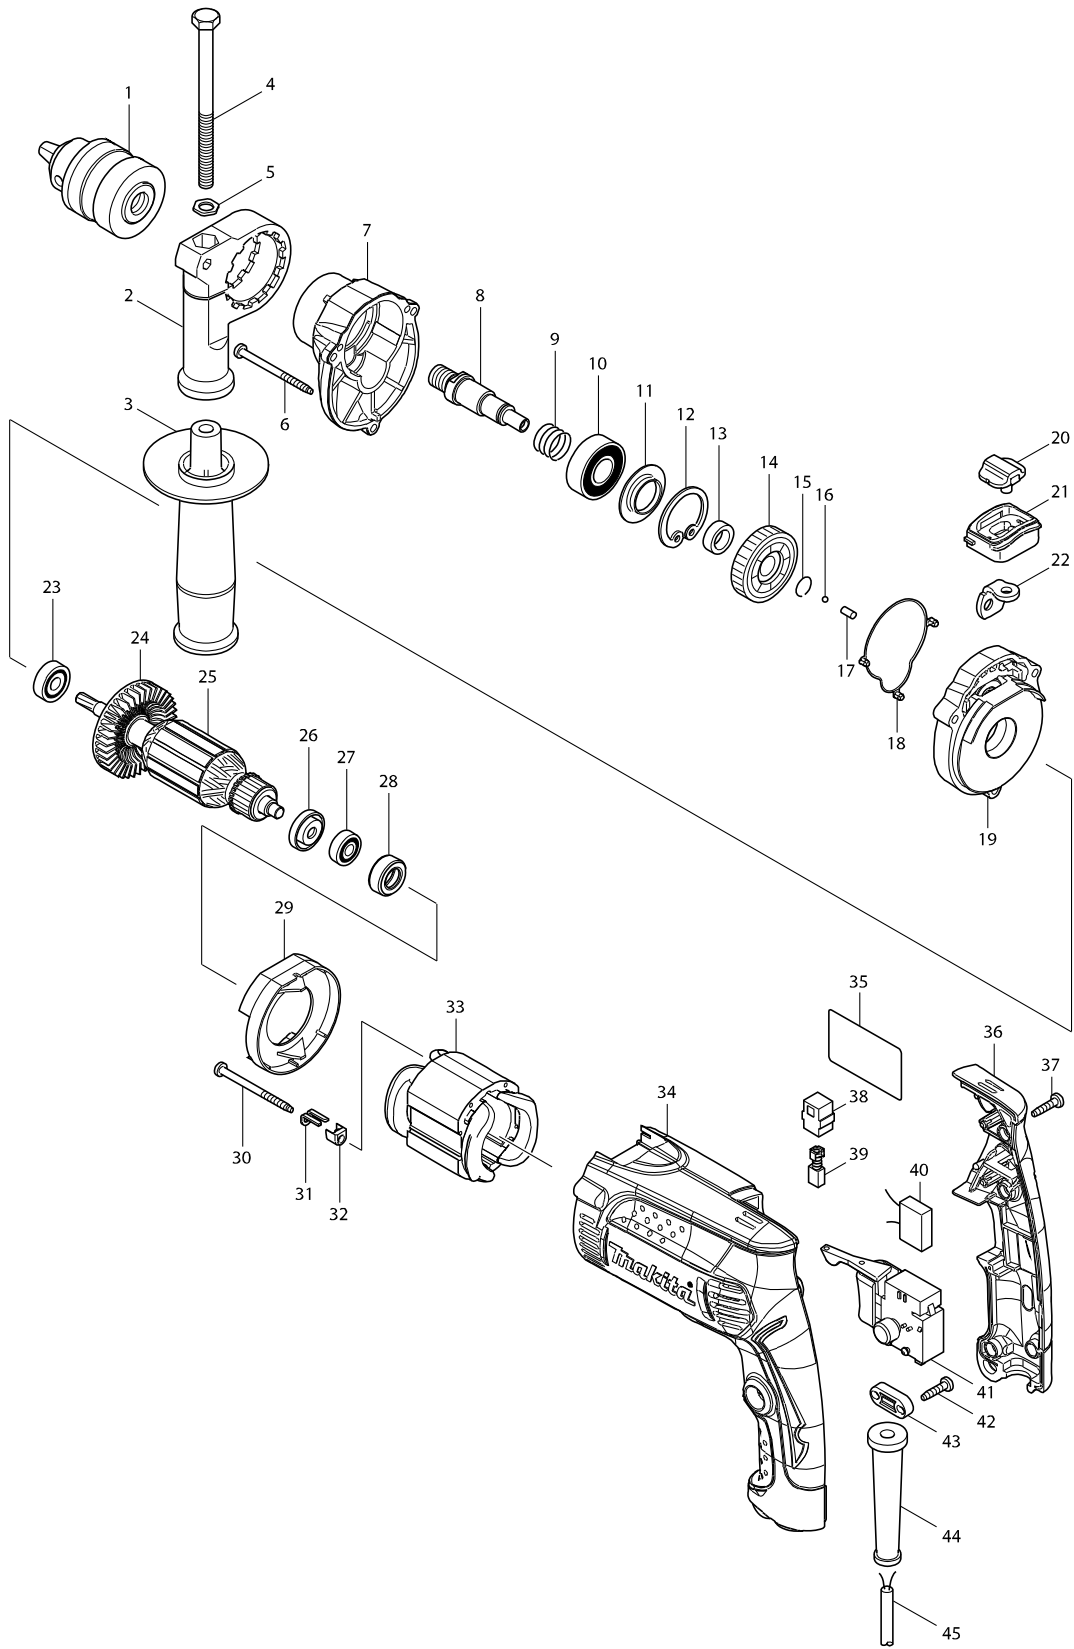

# Modelo HP1630 ROTOMARTILLO

Pieza	Código	Descripción	Info	CTD.	N/O	Opc. 1	Opc. 2	OBS.
001	763161-4	DRILL CHUCK S13		1				
002	417630-4	BASE DEL MANDO P/HP1631		1				
003	153503-4	ASA 36 COMPLETA P/HP1351		1				
004	265495-6	PERNO HEXAGONAL M8X110 P/MT811		1				
005	345280-4	ARANDELA HEXAGONAL P/HP1631		1				
006	266361-0	TORNILLO ROSCADOR P/9554NB		3				
007	450619-9	CARCAZA DE ENGRANES P/HP1631		1				
008	324223-9	EJE P/MT811		1				
009	233330-6	RESORTE DE COMPRESION P/MT811		1				
010	211241-5	BALERO 620DDW P/MT811		1				
011	257246-1	ANILLO 19 P/MT811		1				
012	962153-2	RETEN P/HP2030		1				
013	257173-2	BUJE P/MT811, MT580 ANTES 2572453		1				
014	226589-2	ENGRANE HELICOIDAL 37 P/MHP160		1	*			
014-1	227806-3	HELICAL GEAR 37	S	1				
015	233938-6	SEGURO DEL RETEN 12 P/MHP160		1				
016	216001-0	BOLA DE ACERO 3.5 P/HP1500,6800DE		1				
017	256251-5	PERNO 4 P/HP1500, 6410		1				
018	424112-9	ANILLO DE SEGURIDAD P/HP1630		1				
019	158676-8	CARCAZA DE ENGRANES COMPLETA		1				
020	417819-4	PALANCA DE CAMBIO P/MT811		1				
021	450621-2	CAJA DE LA PALANCA P/HP1630		1				
022	345944-0	PLACA DE CAMBIO P/HP1630		1				
023	211031-6	BALERO 608LLB P/1911B DESC 210007		1				
024	241869-5	VENTILADOR 55 P/HP2040, 5620D ONT		1				
025	515306-8	ARMADURA 115V P/HP1630		1	*			
D10		INC. 23,24,26,27			*			
025-1	513436-9	ARMATURE ASS'Y 115V	S	1				
D10		INC. 23,24,26,27						
026	681636-0	ARANDELA DE AISLAMIENTO P/4304		1				
027	211021-9	BALERO P/6300LR, 4323, 4322 ONT A		1				
028	421808-3	ANILLO DE AMORTIGUADOR P/MT950,		1				
029	450620-4	DEFLECTOR P/HP1630		1				
030	266415-3	TORNILLO 4X55 P/HP1630		2				
031	344871-8	RETEN P/GD0800C		2				
032	417237-6	CUBIERTA DE AISLAMIENTO P/GD0800C		2				
033	626601-2	CAMPO 115V P/HP1630		1				
034	450617-3	CARCAZA P/HP1630		1				
035	865364-7	HP1630 NAME PLATE		1				
036	158677-6	CUBIERTA DEL MANGO COMPLETA P/HP1630		1				
037	266326-2	TORNILLO 4X18 P/MT240,MT580		4				
038	643563-9	PORTA ESCOBILLA DE CARBON P/MT811		2	*			
038-1	643566-3	PORTA CARBON 5X8 P/MDP60	O	2				
039	191956-9	JUEGO DE CARBONES CB-75 P/BO370		1	*			
039-1	194971-2	JUEGO DE CARBONES CB-75	<	1				
041	650585-2	INTERRUPTOR P/6413		1	*			
041-1	650695-5	SWITCH C3GA-2L	S	1				
042	266326-2	TORNILLO 4X18 P/MT240,MT580		2				