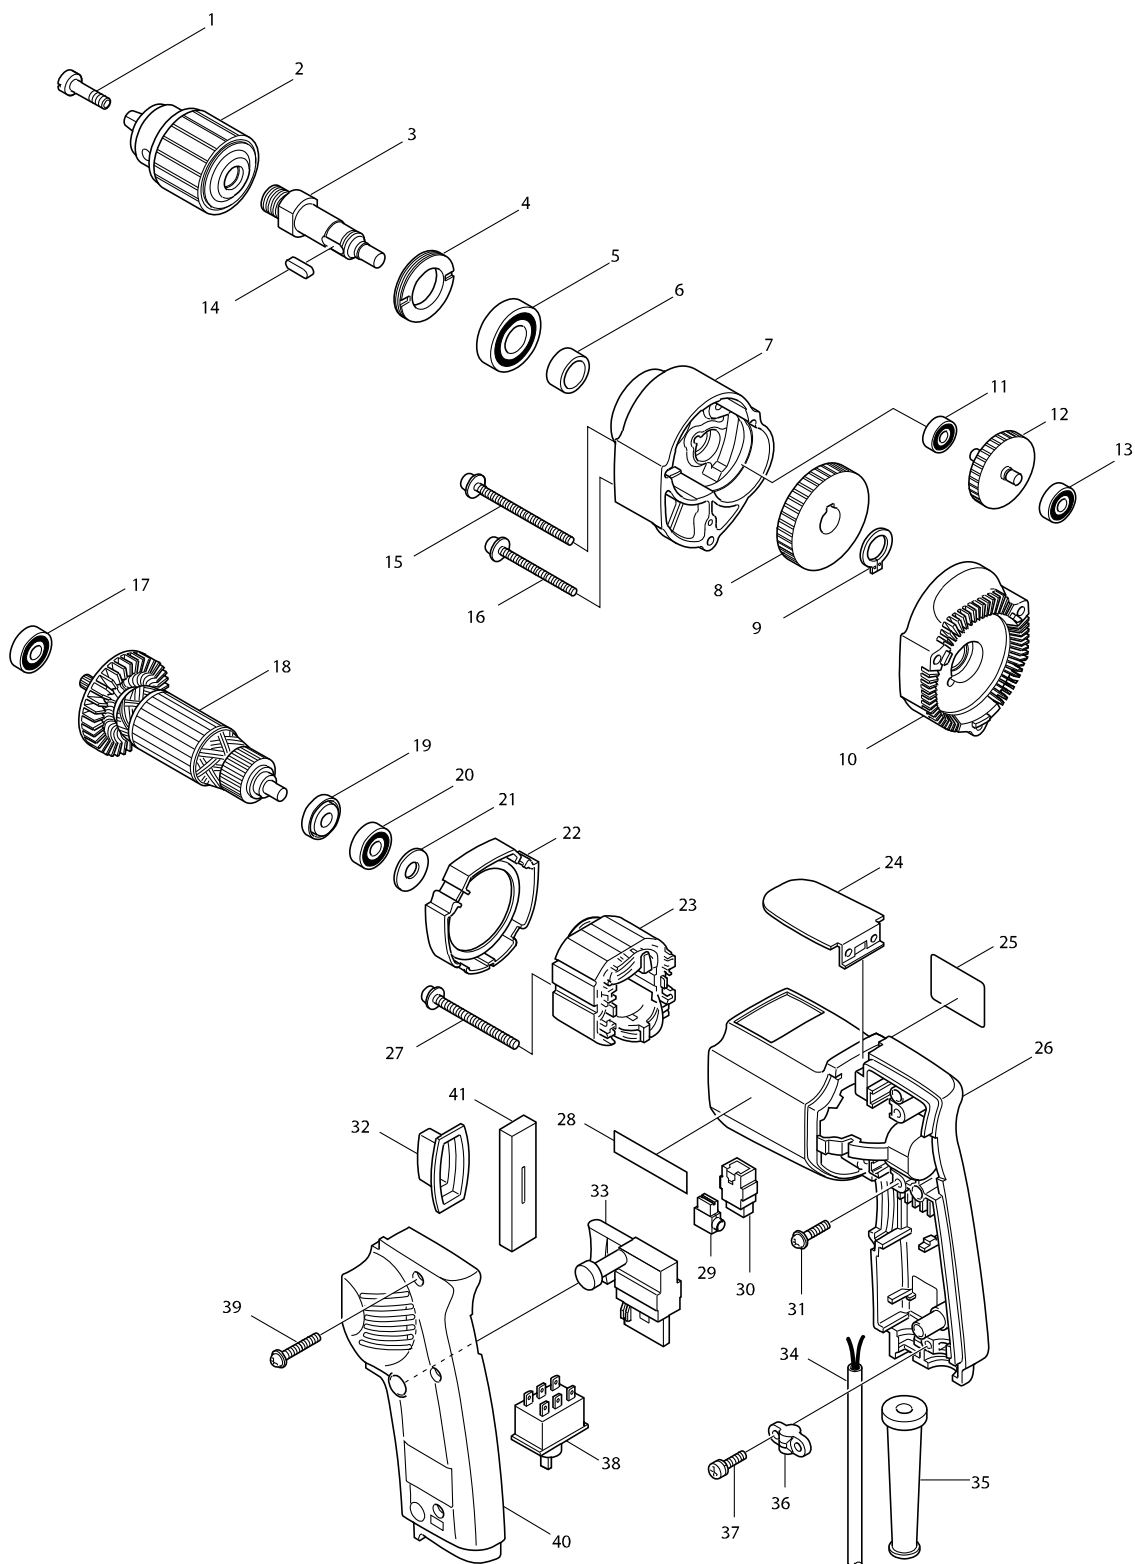

Modelo 6303H TALADRO

Pieza	Código	Descripción	Info	CTD.	N/O	Opc. 1	Opc. 2	OBS.
001	251441-5	TORNILLO IZQUIERDO M6X22 P/6302		1	*			
002	763145-2	BROQUERO S13 P/6302H		1				
003	321082-2	EJE P/6303H ONT A 3241974)		1	*			
003-1	324197-4	EJE P/6302H, 6303H (ANTES 3210822)	S	1				
004	285807-7	RETEN DEL BALERO 22-36 P/6016,630		1				
005	211206-7	BALERO 6202LLB P/5007NB, 6016 ONT		1				
006	257018-4	EMPAQUE 15 P/6302H		1				
007	151765-8	CARCAZA DE ENGRANES COMPL. P/6		1				
C10	263002-9	PERNO DE GOMA 4 P/5007NB, JR3000		1				
C20	951051-5	PERNO DE PRESION 3-8 P/6302H, 430		1				
008	226224-2	ENGRANE 49 P/6303H		1				
009	961054-1	ANILLO DE SEGURIDAD S-14 P/6302		1				
010	157904-8	CUBIERTA DE LA CARCAZA P/6302H		1				
C10	263002-9	PERNO DE GOMA 4 P/5007NB, JR3000		2				
011	211014-6	BALERO 606 P/5740NB		1	*			
011-1	211012-0	BALERO P/HP2030	O	1				
012	226097-3	ENGRANE COMPLETO 10-46 P/6303H		1				
013	211020-1	BALERO 626Z P/6303H DESC 2100478		1				
014	254211-1	LLAVE 5 P/6300LR, 6016, 6302H		1				
015	911193-7	TORNILLO M4X65 P/6302H		2				
016	911178-3	TORNILLO M4X50 P/6302H		1				
017	211031-6	BALERO 608LLB P/1911B DESC 210007		1				
018	511836-7	ARMADURA 115V P/6302 DESC LIQ A 5		1				
C10	241881-5	VENTILADOR 25 P/6821, 6410		1				
D10		INC. 17,19,20						
019	681614-0	ARANDELA DE AISLAMIENTO P/9031		1				
020	211028-5	BALERO 627LB P/9503BH, GV5000		1				
021	253192-6	ARANDELA 14 P/JR3000V, 5740NB		1				
022	414594-3	BASE DEL BAFLE P/6302H		1				
023	633056-4	CAMPO 115V P/6302H		1				
024	343407-0	SEGURO P/6302H		1				
025	851884-7	NAME PLATE 6303H		1				
026	159010-5	CARCAZA DEL MOTOR COMPL. P/6302		1				
C10	263014-2	PERNO DE GOMA P/JR3000V		1				
027	911581-8	TORNILLO M4X55 P/6302H		2				
028	819063-3	ETIQUETA MAKITA P/6704DW		1				
029	686015-7	MANGO RECEPTOR P/6820V, 6302H		2				
030	191910-3	JUEGO DE CARBONES CB-401 110V P.		1	*			
030-1	195005-4	JUEGO DE CARBONES CB-401 110V P.	<	1				
031	911124-6	TORNILLO M4X14 P/JR3000V		1				
032	421144-7	CUBIERTA CONTRA POLVO P/6302H		1				
033	651356-0	INTERRUPTOR 8907K307 P/6302H DES		1	*			
033-1	650208-2	INTERRUPTOR P/6302, 6510LVR	O	1				
034	664064-4	CABLE DE PODER No.18-2-2.5 P/JR3000		1				
035	682502-4	CUBRE CABLE P/1911B, 1100		1				
036	687002-9	BRIDA DEL CABLE P/1100, 1911B		1				
037	911133-5	TORNILLO M4X18 P/HM0810B, 6302H		2				
038	651478-6	INTERRUPTOR P/NHP1030, 6510LVR		1				