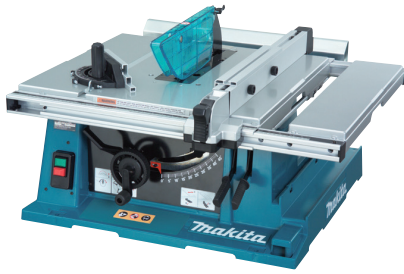

Sierra de banco

2704

154

Poderoso motor que permite cortar madera 4" x 8" con mesa telescópica.

- Guía con un deslizamiento suave con anti-levantamiento con riel figura T.
- Extensión trasera y lateral para la mesa están disponibles con una opción.

Potencia	1,650W
Máx. capacidad de corte	a 0 grados: 91mm (3-5/8") a 45 grados: 63mm (2-1/2")
Diámetro del disco	255mm (10")
Velocidad sin carga	4,800rpm
Corte inglete capacidad	-0.5 - 45.5
Dimensiones (LxAxA)	665x766x344mm (26-1/4"x30-1/4"x13-1/2")
Peso neto	34.9kg (76.9lbs)