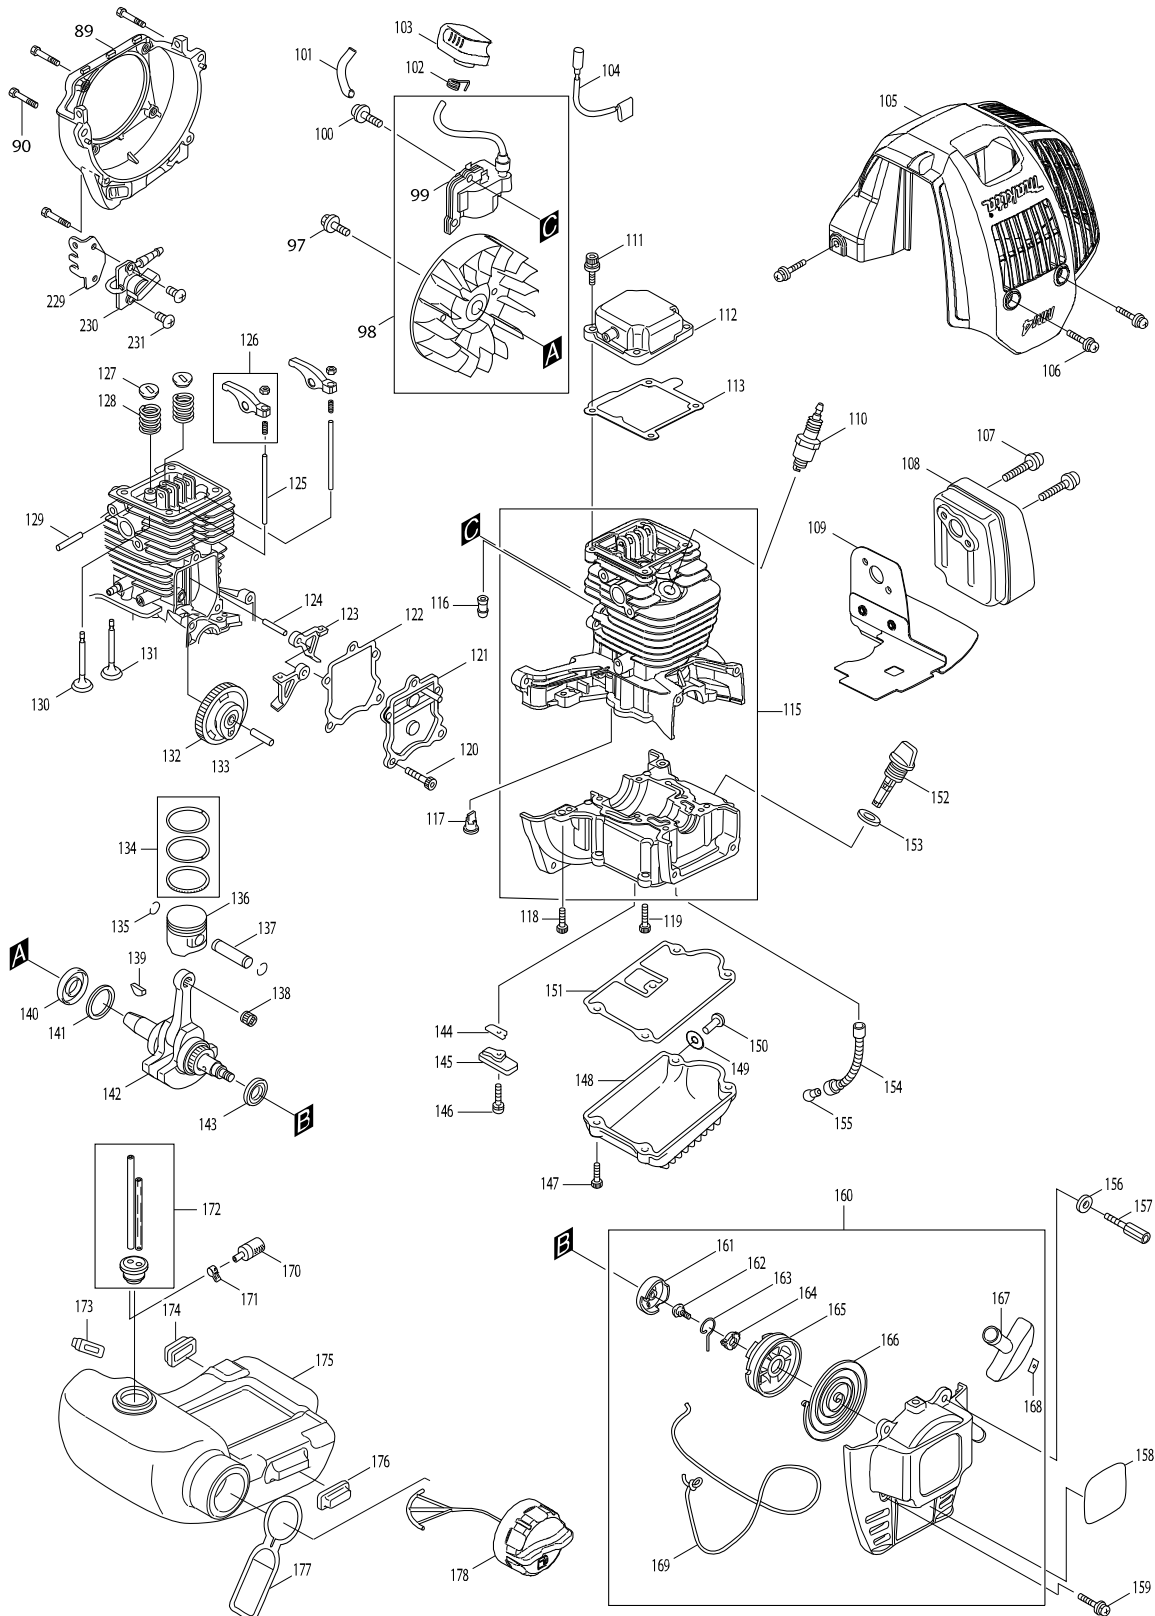

Modelo PE3450H BARRENADORA