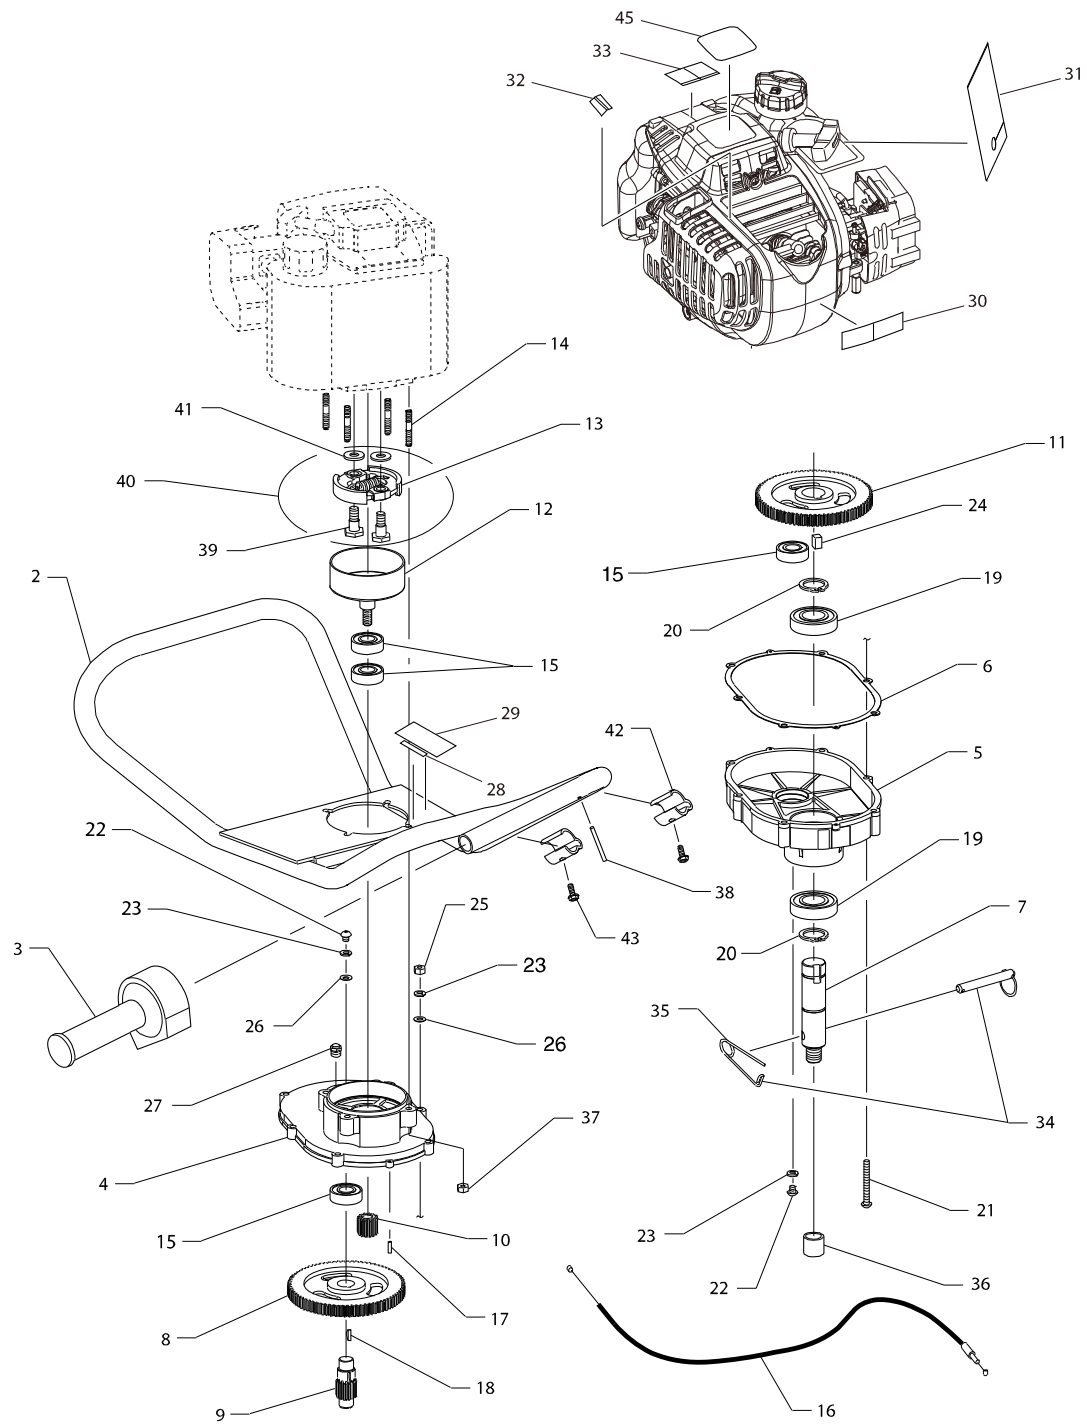

Modelo PE3450H BARRENADORA