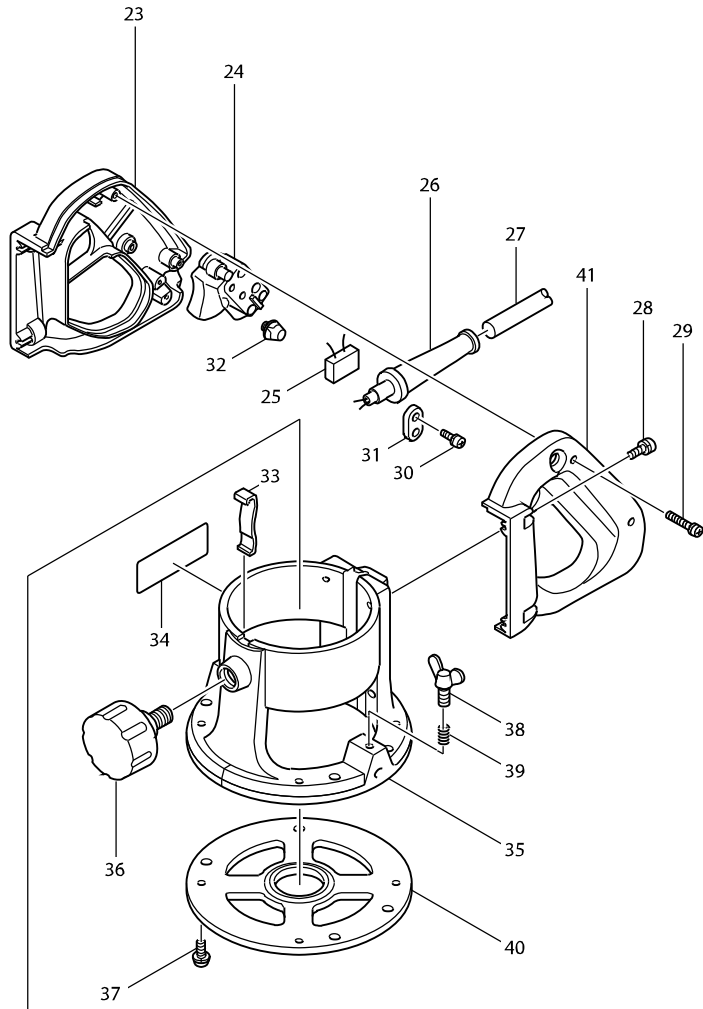

# Modelo 3601B REBAJADORA

Pieza	Código	Descripción	Info	CTD.	N/O	Opc. 1	Opc. 2	OBS.
001	911216-1	TORNILLO M5X14 P/N9503BH		2				
002	284042-4	CUBIERTA TRASERA P/3601B		1				
003	285016-8	TAPA SUPERIOR P/3601B		1				
004	411372-2	EMPAQUE DE GRADUACION P/3600		1				
005	263002-9	PERNO DE GOMA 4 P/5007NB, JR3000		1				
006-1	159246-6	CARCAZA DEL MOTOR P/3601B		1				
C10	643653-8	PORTA CARBON P/9607BLONT A 6436		2				
C20	913206-0	JGO. TORNILLO M5X8 P/5740NB		2				
D10		INC. 5						
007C_	181047-4	JUEGO DE CARBONES CB-154 P/5007		1	*			
007C1	194986-9	JUEGO DE CARBONES CB154 P/LS10	<	1				
008	643650-4	TAPA CARBON P/9607BL, 9609B, 2414		2	*			
008-1	643650-4	TAPA CARBON P/9607BL, 9609B, 2414	O	2				
009-1	341381-6	FRENO P/3601B		1				
010E_	528329-7	CAMPO 115V P/3601B		1				
C10	654020-2	RESORTE DE TERMINAL P/HM1202C,I		2				
C20	654502-4	CONECTOR P/9401,MT2240		2				
011-1	211068-3	BALERO 6200LB 1100		1				
012-2	681624-7	ARANDELA DE AISLAMIENTO P/HM18		1	*			
012-3	681635-2	ARANDELA P/HM1500B, 4110C (ANTE)	O	1				
013-1	911280-2	TORNILLO M5X55 P/5007NB		2				
014A1	513302-0	ARMADURA 115V P/3601B		1				
D11		INC. 11,12,15						
015	241621-1	VENTILADOR P/3601B		1				
016	253748-5	ARANDELA 12 P/3601B		2				
017-1	316296-6	TAPA DEL MOTOR P/3601B		1				
018	911241-2	TORNILLO M5X25 P/JR3000V		4				
019-1	211129-9	BALERO 6201DDW P/3601B, 5740NB /		1				
020	285612-2	RETENEDOR DEL BALERO P/3601B		1				
021	911216-1	TORNILLO M5X14 P/N9503BH		2				
022A_	763602-0	COLLET CHUCK 1/2"		1				
023	181148-8	JGO. DE MANGO P/3601B		1				
D10		INC. 41						
024	651009-1	INTERRUPTOR 9207SPB ONT A 65101		1	*			
024-1	651018-0	INTERRUPTOR P/3601B,9207SPB,360	O	1				
026A_	682503-2	CUBRE CABLE P/3600,MT580, UH5570		1				
027M1	660023-6	CABLE DE PODER No.18-2-5.0 P/1100		1				
028	911233-1	TORNILLO M5X20 P/2704		4				
029	911153-9	TORNILLO M4X28 P/1100, JR3000V		2				
030-1	911133-5	TORNILLO M4X18 P/HM0810B, 6302H		2				
031B_	687002-9	BRIDA DEL CABLE P/1100, 1911B		1				
032	911103-4	TORNILLO M4X6 P/LC1210		1				
033	342290-2	SEGURO P/3601B		1				
034	815035-6	NAME PLATE 3601B		1				
035A1	316316-6	BASE DE ROUTER P/3601B		1	*			
035A2	316297-4	ROUTER BASE	O	1				
036	271213-2	MANDO DE PERCUSION 52 P/3601B		1				
037	911207-2	TORNILLO M5X10 P/3606		4				