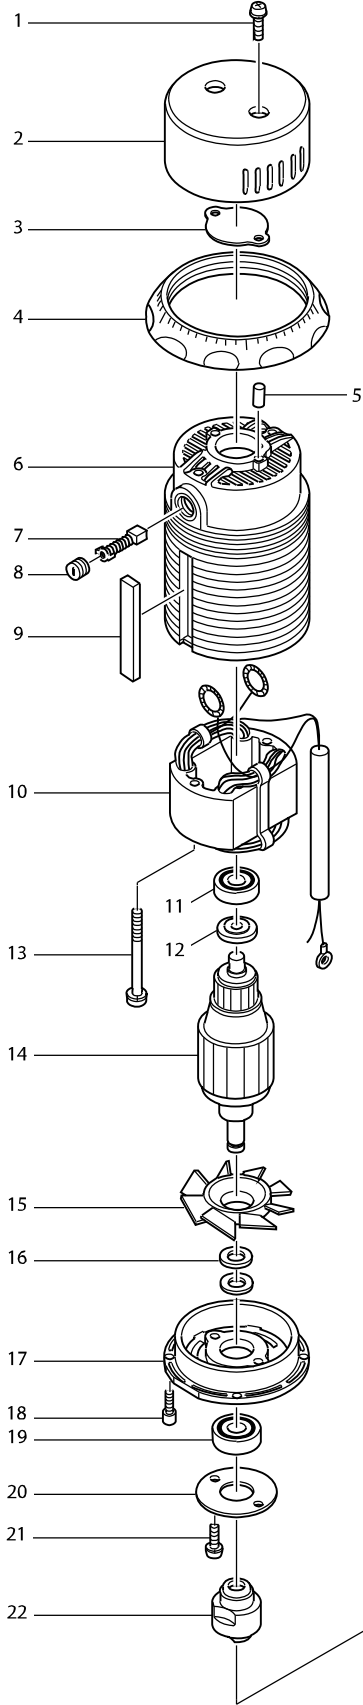

# Modelo 3601B REBAJADORA

Pieza	Código	Descripción	Info	CTD.	N/O	Opc. 1	Opc. 2	OBS.
001	911216-1	TORNILLO M5X14 P/N9503BH		2				
002	284042-4	CUBIERTA TRASERA P/3601B		1				
003	285016-8	TAPA SUPERIOR P/3601B		1				
004	411372-2	EMPAQUE DE GRADUACION P/3600		1				
005	263002-9	PERNO DE GOMA 4 P/5007NB, JR3000		1				
006-1	159246-6	CARCAZA DEL MOTOR P/3601B		1				
C10	643653-8	PORTA CARBON P/9607BLONT A 6436		2				
C20	913206-0	JGO. TORNILLO M5X8 P/5740NB		2				
D10		INC. 5						
007C_	181047-4	JUEGO DE CARBONES CB-154 P/5007		1	*			
007C1	194986-9	JUEGO DE CARBONES CB154 P/LS10	<	1				
008	643650-4	TAPA CARBON P/9607BL, 9609B, 2414		2	*			
008-1	643650-4	TAPA CARBON P/9607BL, 9609B, 2414	O	2				
009-1	341381-6	FRENO P/3601B		1				
010E_	528329-7	CAMPO 115V P/3601B		1				
C10	654020-2	RESORTE DE TERMINAL P/HM1202C,I		2				
C20	654502-4	CONECTOR P/9401,MT2240		2				
011-1	211068-3	BALERO 6200LB 1100		1				
012-2	681624-7	ARANDELA DE AISLAMIENTO P/HM18		1	*			
012-3	681635-2	ARANDELA P/HM1500B, 4110C (ANTE)	O	1				
013-1	911280-2	TORNILLO M5X55 P/5007NB		2				
014A1	513302-0	ARMADURA 115V P/3601B		1				
D11		INC. 11,12,15						
015	241621-1	VENTILADOR P/3601B		1				
016	253748-5	ARANDELA 12 P/3601B		2				
017-1	316296-6	TAPA DEL MOTOR P/3601B		1				
018	911241-2	TORNILLO M5X25 P/JR3000V		4				
019-1	211129-9	BALERO 6201DDW P/3601B, 5740NB /		1				
020	285612-2	RETENEDOR DEL BALERO P/3601B		1				
021	911216-1	TORNILLO M5X14 P/N9503BH		2				
022A_	763602-0	COLLET CHUCK 1/2"		1				
023	181148-8	JGO. DE MANGO P/3601B		1				
D10		INC. 41						
024	651009-1	INTERRUPTOR 9207SPB ONT A 65101		1	*			
024-1	651018-0	INTERRUPTOR P/3601B,9207SPB,360	O	1				
026A_	682503-2	CUBRE CABLE P/3600,MT580, UH5570		1				
027M1	660023-6	CABLE DE PODER No.18-2-5.0 P/1100		1				
028	911233-1	TORNILLO M5X20 P/2704		4				
029	911153-9	TORNILLO M4X28 P/1100, JR3000V		2				
030-1	911133-5	TORNILLO M4X18 P/HM0810B, 6302H		2				
031B_	687002-9	BRIDA DEL CABLE P/1100, 1911B		1				
032	911103-4	TORNILLO M4X6 P/LC1210		1				
033	342290-2	SEGURO P/3601B		1				
034	815035-6	NAME PLATE 3601B		1				
035A1	316316-6	BASE DE ROUTER P/3601B		1	*			
035A2	316297-4	ROUTER BASE	O	1				
036	271213-2	MANDO DE PERCUSION 52 P/3601B		1				
037	911207-2	TORNILLO M5X10 P/3606		4				