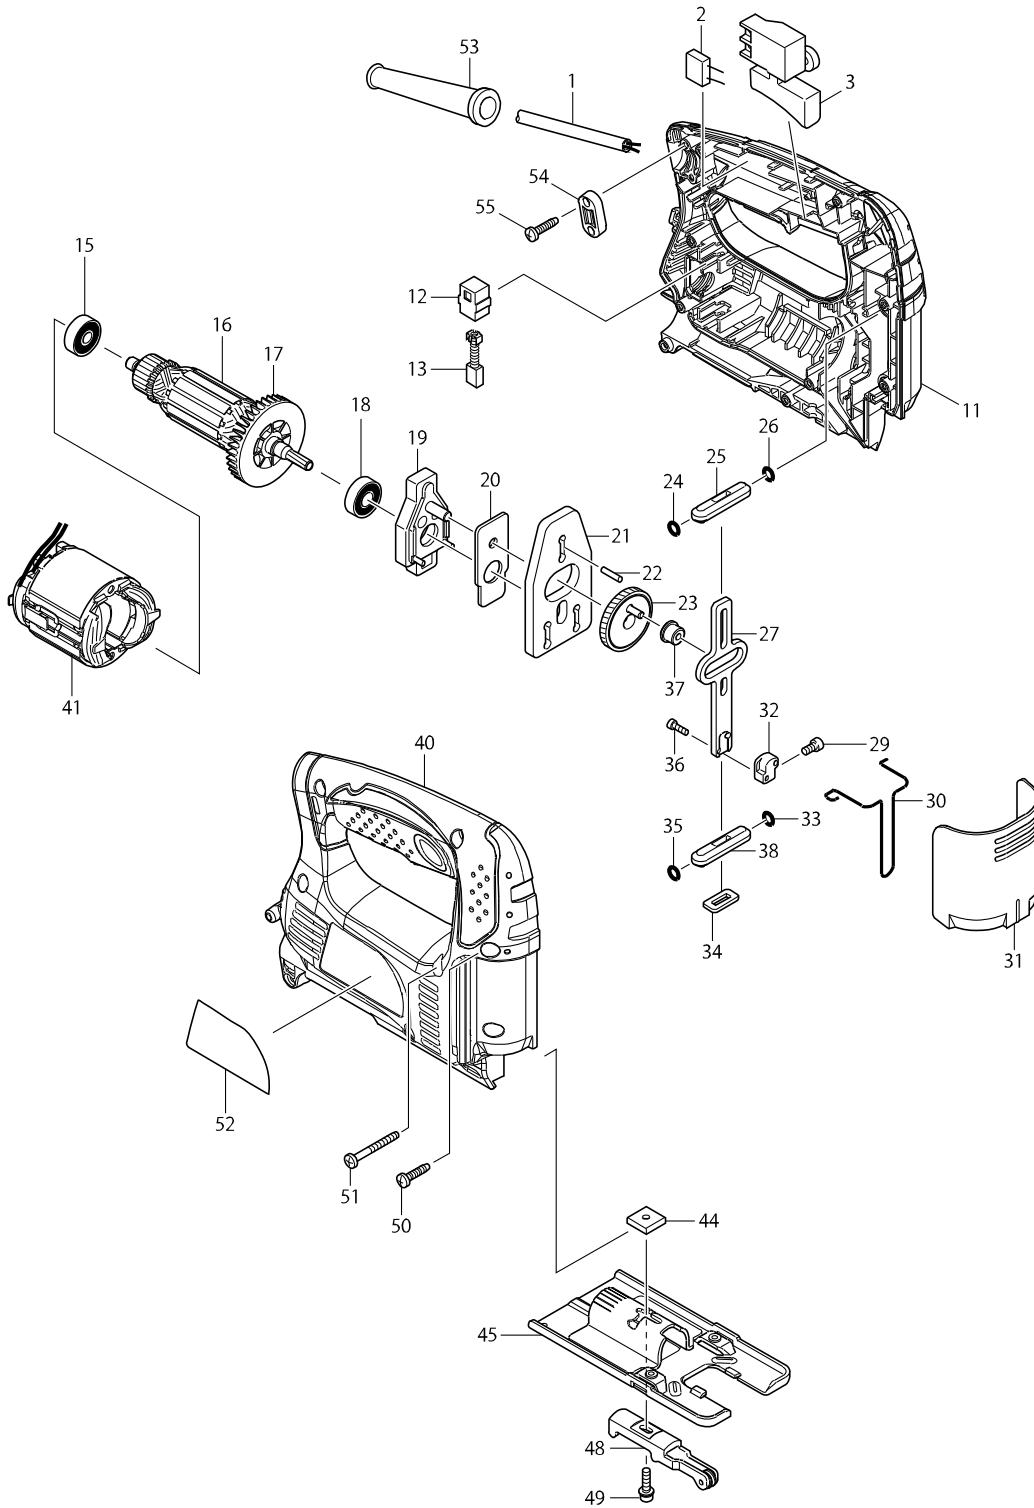

Modelo 4326 SIERRA CALADORA

Pieza	Código	Descripción	Info	CTD.	N/O	Opc. 1	Opc. 2	OBS.
001	664881-2	CABLE DE ALIMENTACIÉN # 18-2-2.0 P		1				
003	651286-5	INTERRUPTOR P/4323, 4322		1				
011	188340-7	JUEGO DE CARCAZA P/4326		1				
C10	263002-9	PERNO DE GOMA 4 P/5007NB, JR3000		2				
D10		INC. 40						
012	643562-1	TAPA DE DEPOSITO P/MT811		2	*			
012-1	643552-4	PORTA CARBON 5-8 P/GE0600, 9035	O	2				
013	191956-9	JUEGO DE CARBONES CB-75 P/BO370		1	*			
013-1	194971-2	JUEGO DE CARBONES CB-75	<	1				
015	210025-8	BALERO 627LLB P/BO4510,JS1660,432		1				
016	515716-9	ARMADURA P/4328		1				
D10		INC. 15,17,18						
017	241881-5	VENTILADOR 25 P/6821, 6410		1				
018	210005-4	BALERO 608DDW P/HP2030, 4323, 432		1				
019	152577-2	BALERO COMPLETO P/4323, 4322		1				
020	344615-6	BASE INTERMEDIA P/4323, 4322		1				
021	344614-8	BALANCEADOR P/4322, 4323		1				
022	256254-9	PERNO 3 P/4323		1				
023	153254-9	ENGRANE COMPL. P/4322, 4323		1				
024	213038-8	EMPAQUE "O" 5 P/4323		1				
025	313082-6	CURSOR P/4322, 4323		1				
026	213038-8	EMPAQUE "O" 5 P/4323		1				
027	344613-0	CURSOR P/4323, 4322		1				
029	922107-1	TORNILLO M4-8 4300DW ONT A 922106		1				
030	323748-0	SEGURO P/4323, 4322		1				
031	416476-5	CUBIERTA CONTRA POLVO P/4323,432		1				
032	313140-8	PRISIONERO DE LA CUCHILLA P/4328		1				
033	213038-8	EMPAQUE "O" 5 P/4323		1				
034	423307-1	TAPA P/4323, 4322		1				
035	213038-8	EMPAQUE "O" 5 P/4323		1				
036	266177-3	TORNILLO HEX. M2X10 P/4322		2				
037	257683-9	MANGO P/4323, 4322		1				
038	313082-6	CURSOR P/4322, 4323		1				
040	188340-7	JUEGO DE CARCAZA P/4326		1				
C10	263002-9	PERNO DE GOMA 4 P/5007NB, JR3000		2				
D10		INC. 11						
041	633656-0	CAMPO 115V P/4328		1				
044	343540-8	SOPORTE P/4323, 4322		1				
045	163397-9	BASE P/4323, 4322		1				
048	158393-0	RETEN P/4327		1				
049	922128-3	TORNILLO HEX. M4X16 P/4322, 4324 [1				
050	265995-6	TORNILLO GUIA 4X18 PHR2400,5740N		9				
051	266053-1	TORNILLO 4X35 P/3606, 4322, 4323 ON		1				
052	863938-8	4326 NAME PLATE		1				
053	682569-2	CUBRE CABLE P/MT811		1				
054	687123-7	BRIDA DE CABLE,MT580		1				
055	265995-6	TORNILLO GUIA 4X18 PHR2400,5740N		2				
A01	792529-790A	JIG SAW BLADE B-10 US		1				