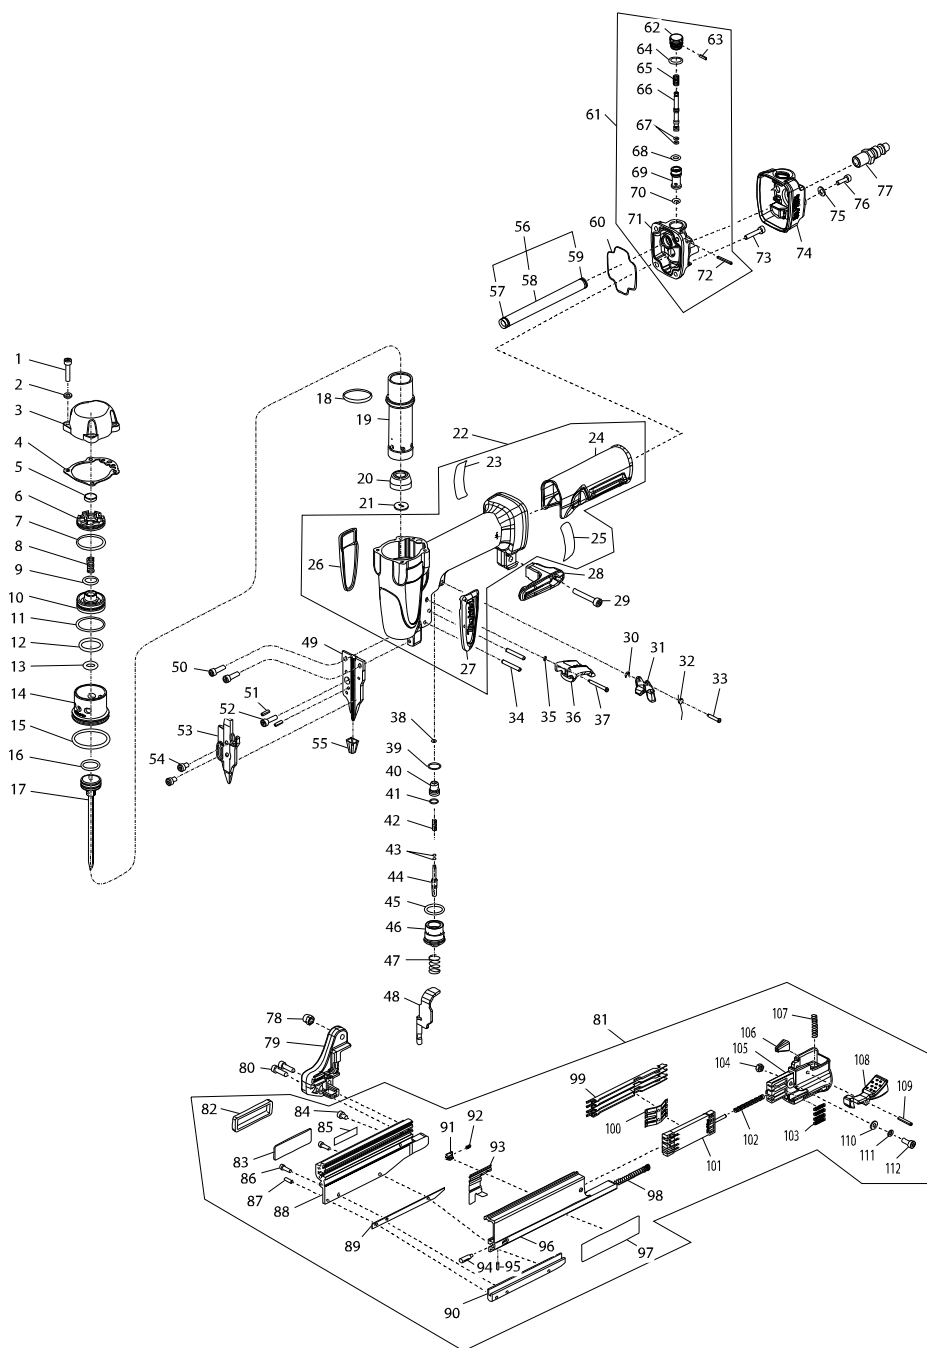

Modelo AF353 PNEUMATIC PIN NAILER

Modelo AF353 PNEUMATIC PIN NAILER

Página 1 / 3

Pieza	Código	Descripción	Info	CTD.	N/O	Opc. 1	Opc. 2	OBS.
001	HY00000530	HEX.SOCKETHADBOLTM4X20		4				
002	HY00000070	FLAT WASHER4		4				
003	HY00000544	TOPCAP		1				
004	HY00000578	TOPCAPGASKET		1				
005	HY00000581	CUSHIONV		1				
006	HY00000594	HEADVALVEGUIDE		1				
007-1	HY00000417	ORING25		1				
008	HY00000626	COMPRESSIONSPRING5		1				
009	HY00000010	O-RING 12		1				
010	HY00000593	HEADVALVE		1				
011-1	HY00000417	ORING25		1				
012	HY00000406	ORING19		1				
013	HY00000415	ORING8.5		1				
014	HY00000555	CYLINDERSEPARATER		1				
015	HY00000418	ORING32.5		1				
016-2	HY00000413	ORING15.5		1				
017-1	HY00000549	DRIVERCOMPLETE		1				
018-1	HY00000416	ORING23.5		1				
019	HY00000600	CYLINDER		1				
020	HY00000547	FRONTCUSHION		1				
021	HY00000484	FRONTSEAL		1				
022	HY00000640	HOUSINGCOMPLETE		1				
D10		INC. 23-27						
023	HY00000586	AF353NAMEPLATE		1				
024	HY00000556	GRIP		1				
025	HY00000105	CAUTION LABEL		1				
026	HY00000425	HOUSINGBUMPERR		1				
027	HY00000424	HOUSINGBUMPERL		1				
028	HY00000062	HOOK		1				
029	HY00000075	HEX.SOCKET HEAD BOLT M5X30		1				
030	HY00000064	STOP RING (EXT) E-2.5		1				
031	HY00000435	LOCKLEVER		1				
032	HY00000617	TORSIONSPRING3		1				
033	HY00000638	PIN3		1				
034	HY00000682	SPRINGPIN3-25		2				
035	HY00000411	ORING2		1				
036	HY00000434	TRIGGER		1				
037	HY00000595	PIN3		1				
038	HY00000411	ORING2		1				
039	HY00000420	ORING		1				
040	HY00000598	TRIGGERVALVEGUIDE		1				
041	HY00000419	ORING		1				
042	HY00000548	COMPRESSIONSPRING4		1				
043	HY00000037	O-RING 3		2				
044	HY00000516	TRIGGERVALVESTEM		1				
045	HY00000010	O-RING 12		1				
046	HY00000597	TRIGGERVALVECASE		1				
047-1	HY00000705	COMPRESSION SPRING 10		1				