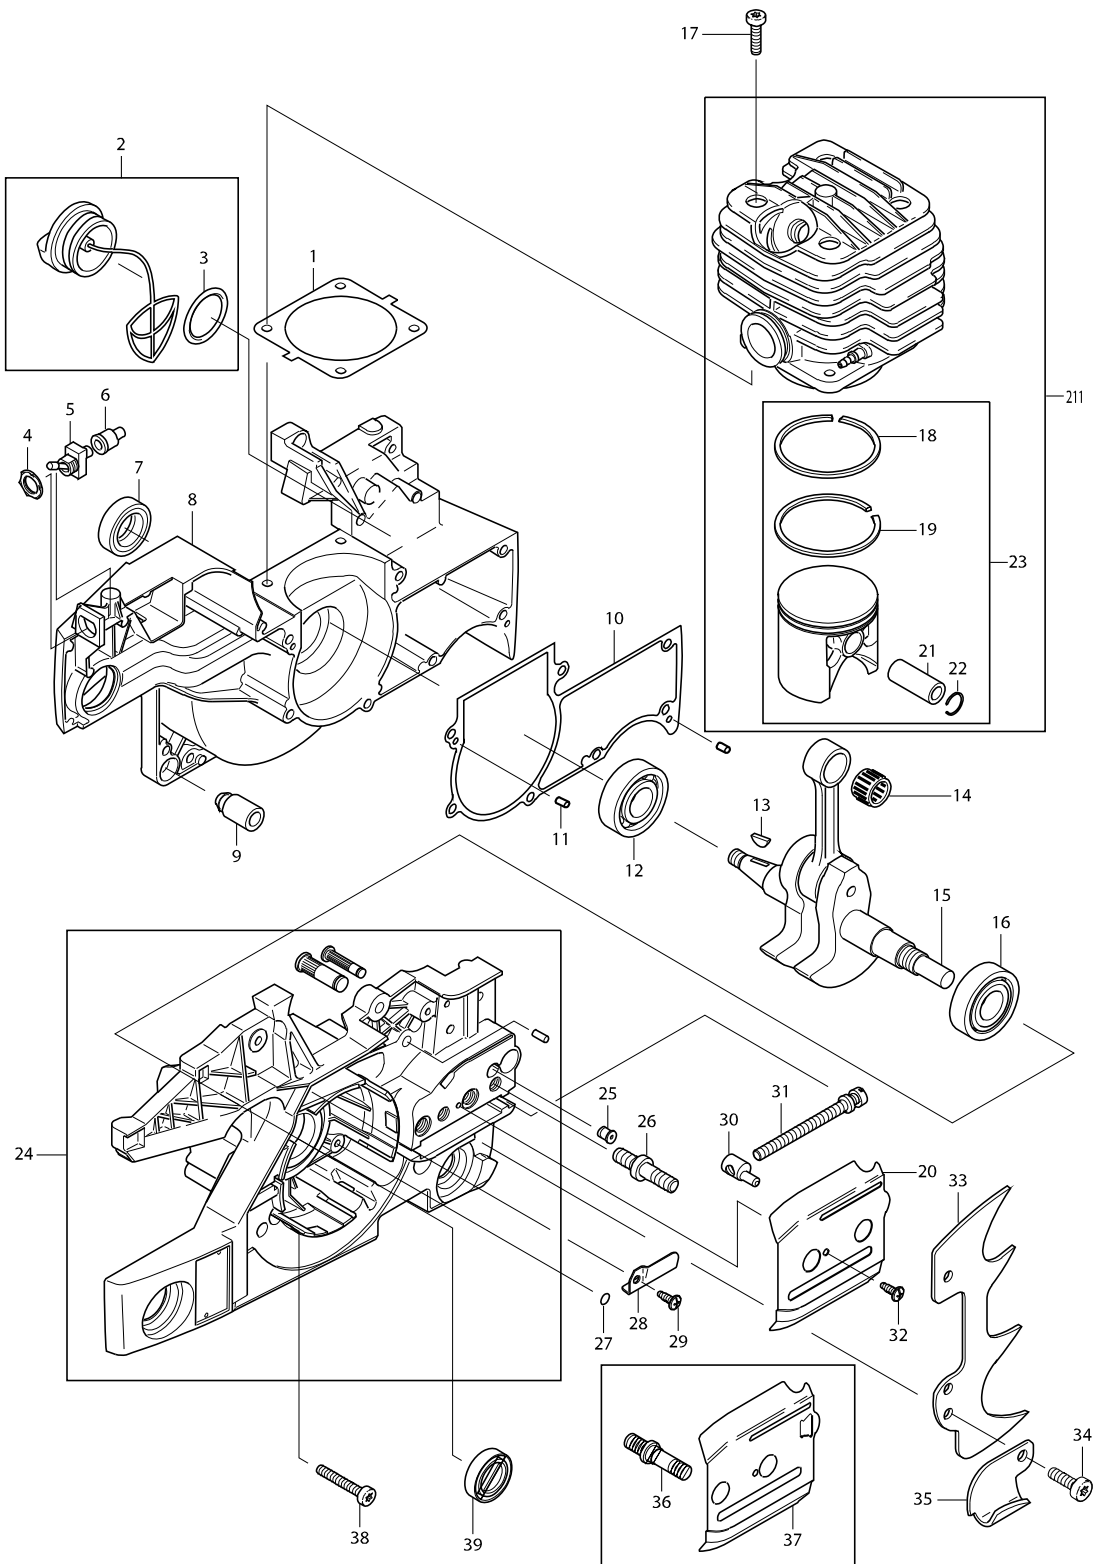

Modelo DCS9010 MOTOSIERRA