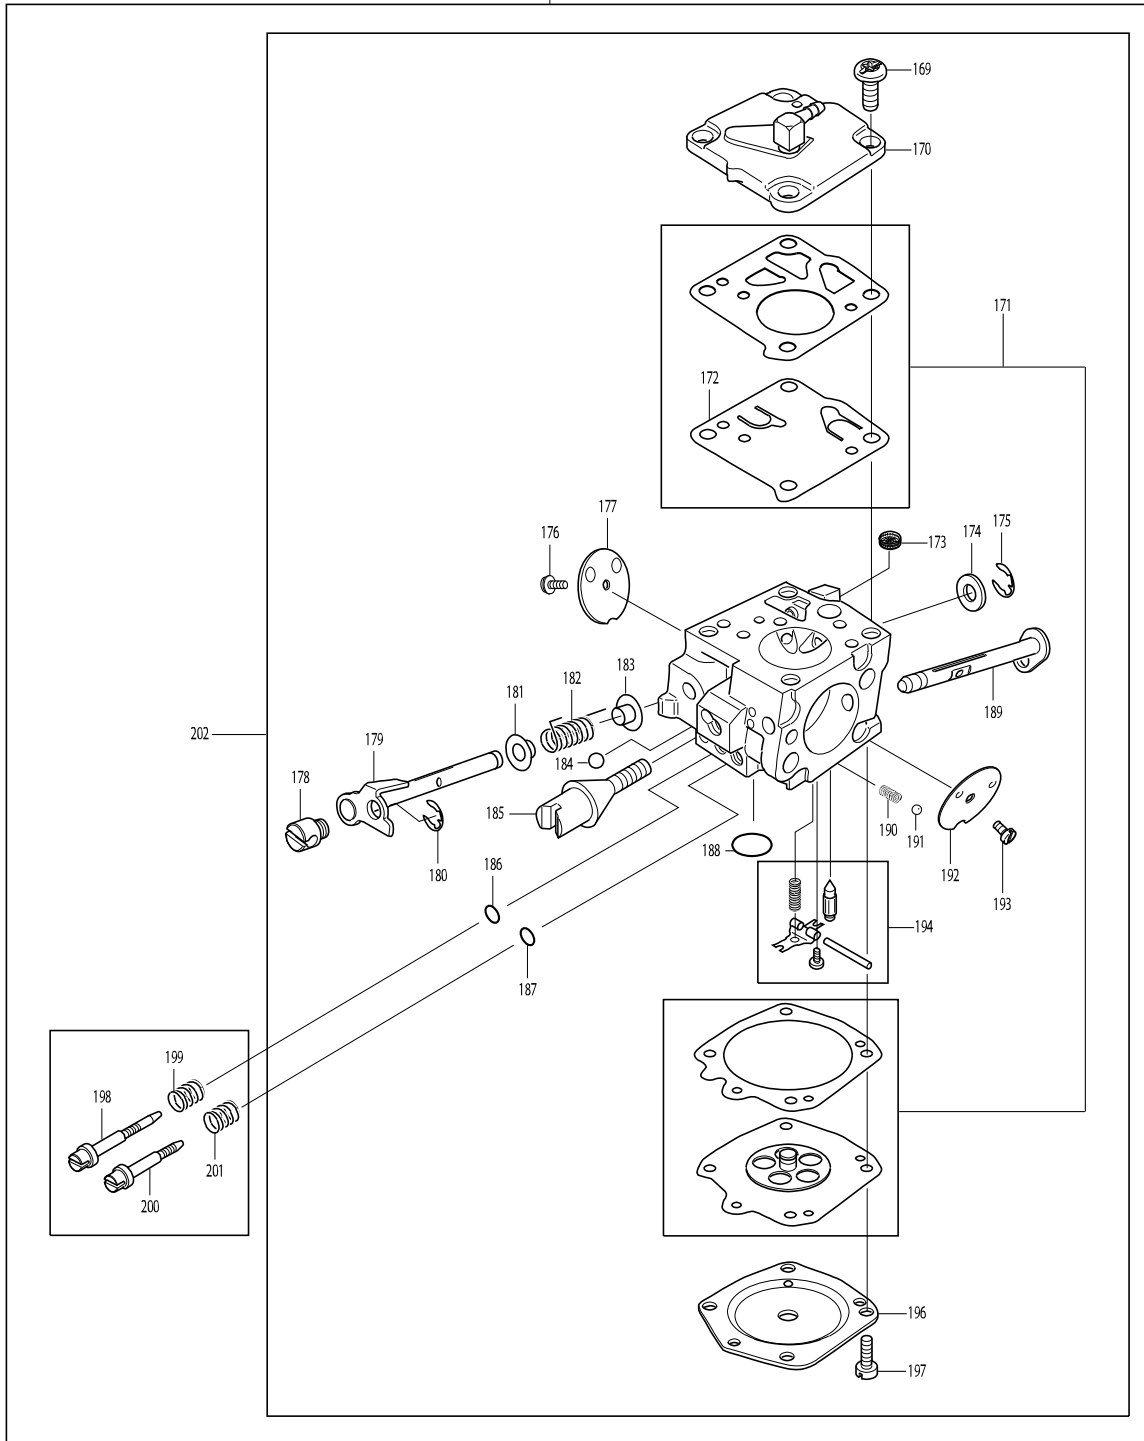

Modelo DCS9010 MOTOSIERRA

Pieza	Código	Descripción	Info	CTD.	N/O	Opc. 1	Opc. 2	OBS.
001	965525060	EMPAQUE, DCS9000 (DESC LIQ)		1				
002	010114050	MANGUERA D/TANQUE D/ACEITE DCS		1				
	D10	INC. 3						
003	963228030	EMPAQUE		1				
004	965605120	TUERCA P/DCS9000,DCS9010		1				
005	965605400	APAGADOR, DCS9000		1				
006	965605131	BUJE DE GOMA		1				
007	962900054	RADIAL RING		1				
008	024111621	CARCAZA LADO MANG. P/DCS341		1				
009	965403370	AMORTIGUADOR P/DCS6000,DCS6800		1				
010	965525070	EMPAQUE, DCS9000 (DESC. LIQ)		1				
011	936430160	PERNO ESPIRAL P/DCS341		2				
012	960102179	BALERO P/DCS9000		1				
013	939630370	KEY		1				
014	962210028	BUJE DE AGUJAS P/DCS9000		1				
015	024120022	CARCAZA DE BIELA P/DCS341		1				
016	960102179	BALERO P/DCS9000		1				
017	908005205	TORNILLO M5X20, DCS431 P/DCS6000		4				
018	133132050	EMPAQUE DEL PISTON P/DCS9000		1				
019	133132050	EMPAQUE DEL PISTON P/DCS9000		1				
020	024111071	BASE DE LA GUIA P/DCS341		1				
021	031132020	PERNO DE PISTONP/DCS9000,DCS9010		1				
022	119132060	SEGURO		2				
023	024132020	PISTON COMPLETOP/DCS9000,DCS9010		1				
	D10	INC. 18-19						
024	024111640	CARCAZA LADO EMBR. P/DCS341		1				
	D10	INC. 25-29, 38-39						
025	010245010	TUBERIA D/VENT.D/DEPOS.D/ACEITE		1				
026	024232030	BULON P/DCS341,DCS9000,DCS9010		2				
027	963204015	ANILLO DE GUARNICION P/DCS6000,DCS9000		1				
028	024111100	SAFETY PLATE		1				
029	915735100	TORNILLO P/DCS341,DCS9000,DCS9010		1				
030	001213170	TENSOR P/DCS9000		1				
031	001213160	TORNILLO TENSOR P/DCS9000		1				
032	915735100	TORNILLO P/DCS341,DCS9000,DCS9010		1				
033	024250030	BARRA DENTADA P/DCS341,DCS9000,DCS9010		1				
034	908006145	TORNILLO CILINDRICO P/DCS341,DCS9000		2				
035	024111050	BULON DE RETENCION P/DCS34,DCS9000		1				
036	024232040	TORNILLO, DCS9000		2				
037	024111031	BASE GUIA P/DCS9000		1				
038	908005305	TORNILLO 5X30, DCS340,DCS9000,DCS9010		7				
039	962900054	RADIAL RING		1				
040	024310100	EMPUBADURA, DCS9000FW		1				
041	965551250	CAPUCHON P/DCS9000, DCS9010		1				
042	965403430	AMORTIGUADOR, DCS520,DCS6000,DCS9000		1				
043	908005165	TORNILLO M5X16, DCS340,DCS9000,DCS9010		1				
044	913455304	TORNILLO M5.5X30, DCS9000,DCS6000		1				
045	913455304	TORNILLO M5.5X30, DCS9000,DCS6000		1				