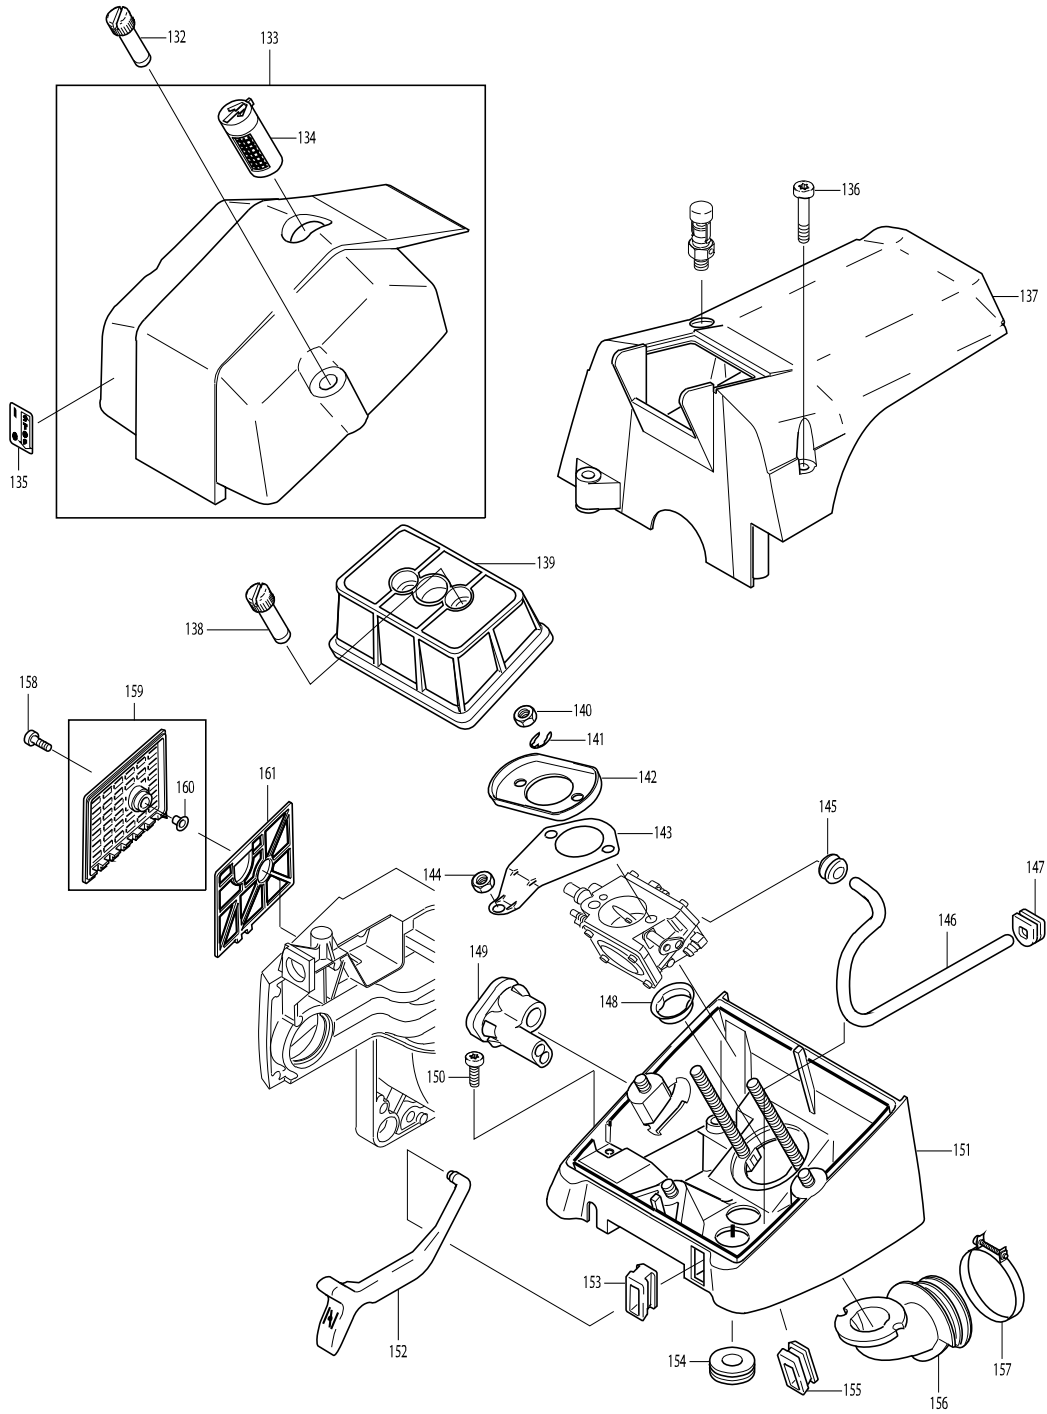

Modelo DCS9010 MOTOSIERRA