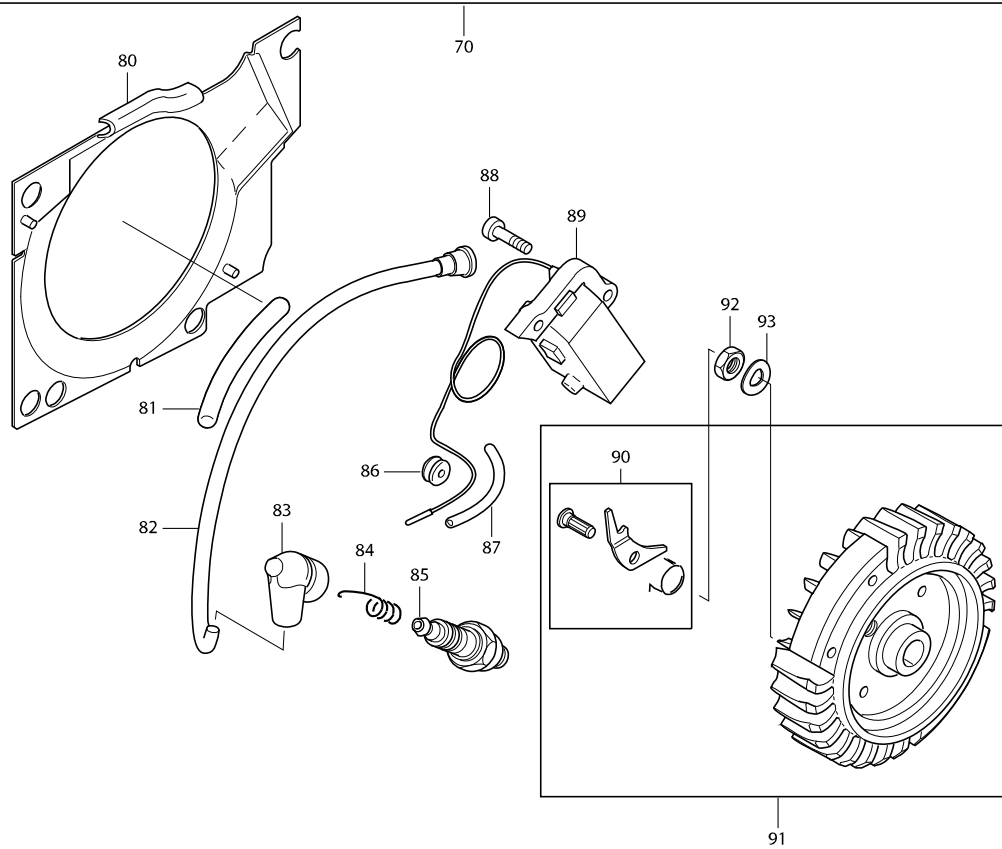

Modelo DCS9010 MOTOSIERRA