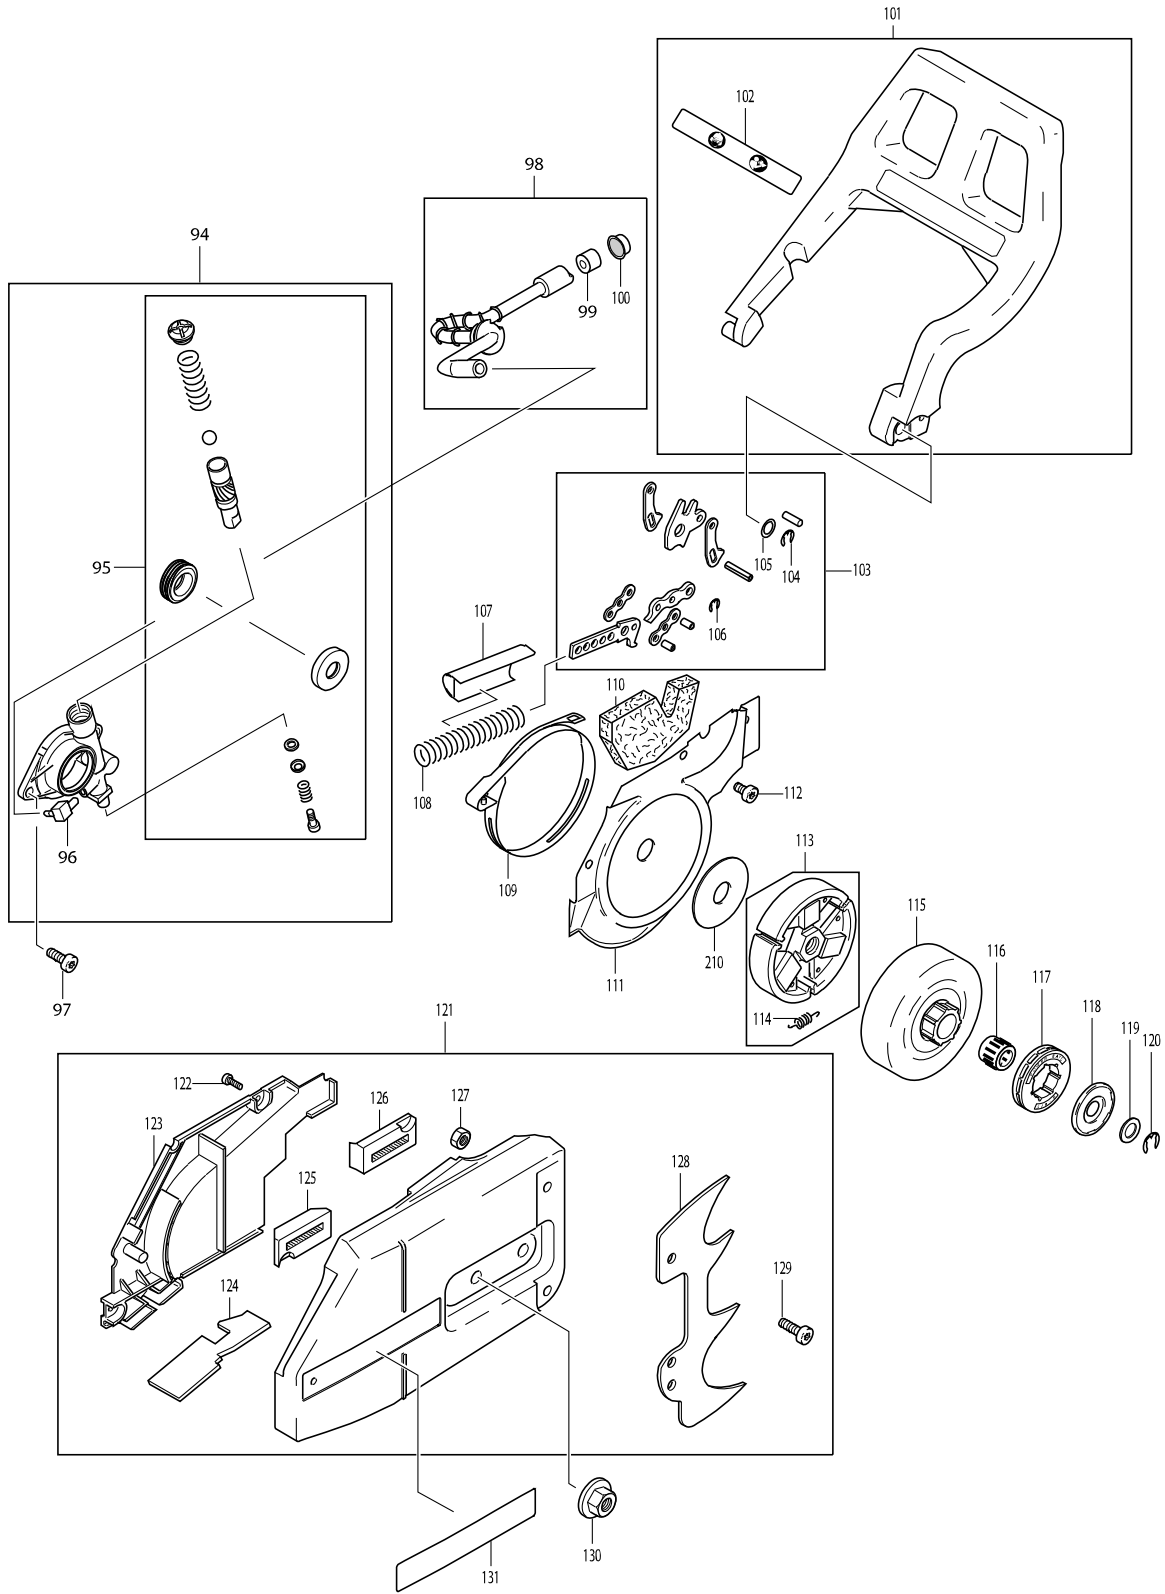

Modelo DCS9010 MOTOSIERRA