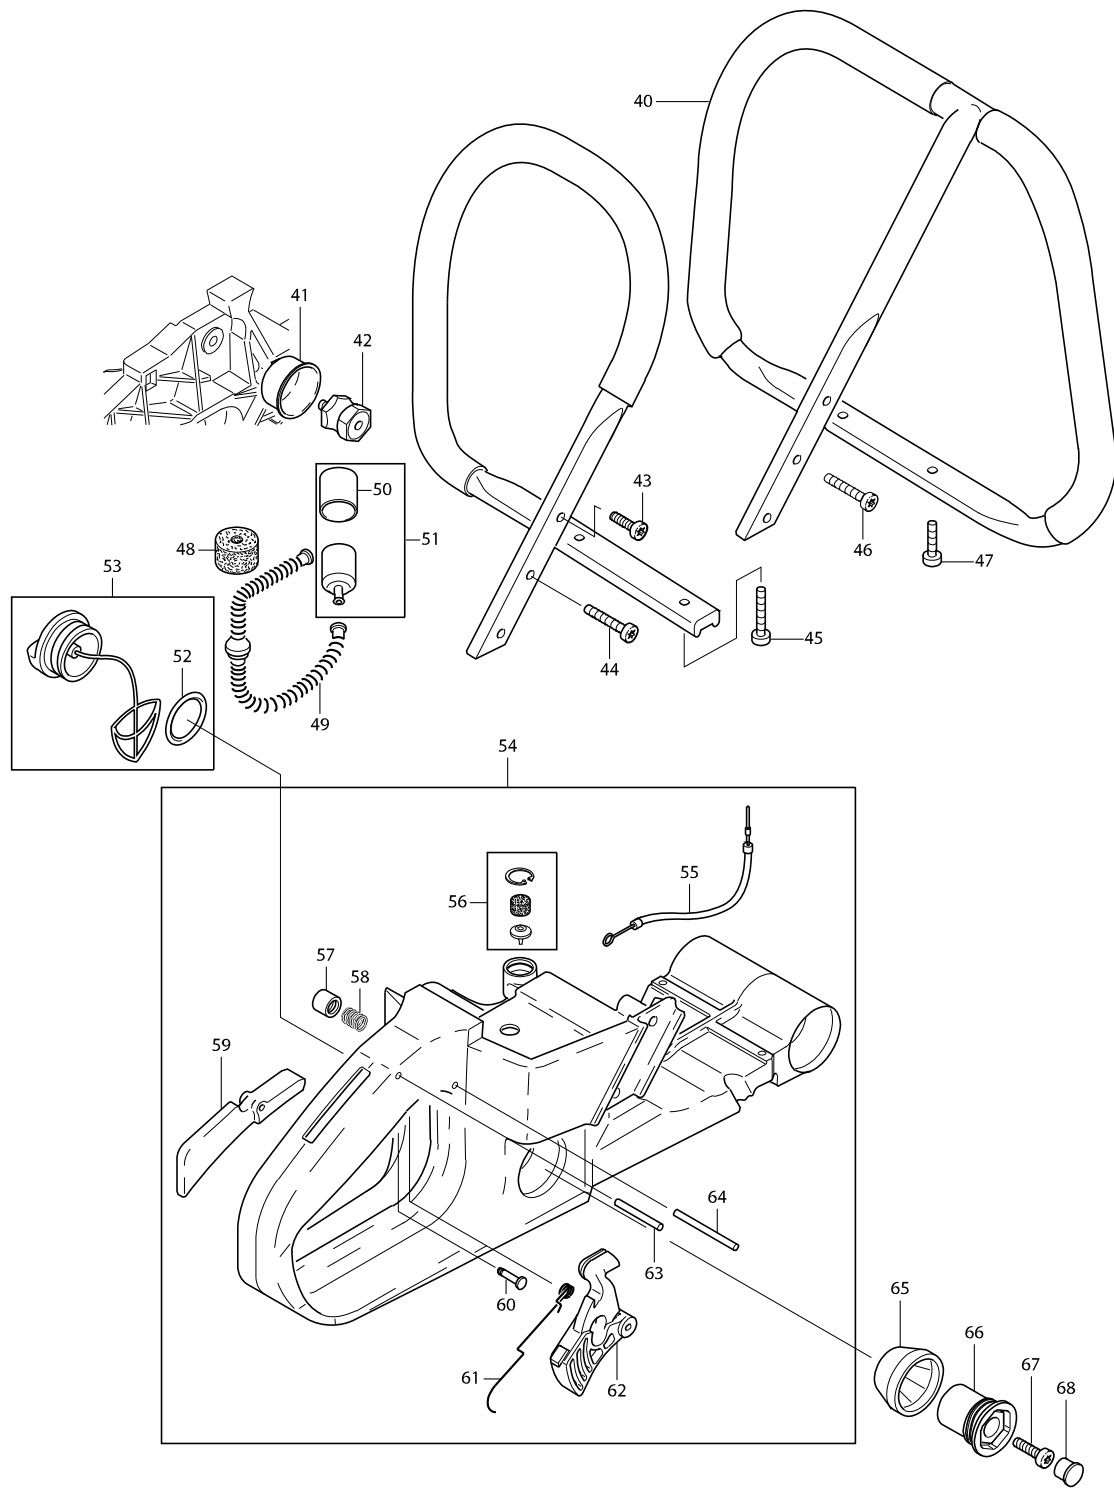

Modelo DCS9010 MOTOSIERRA