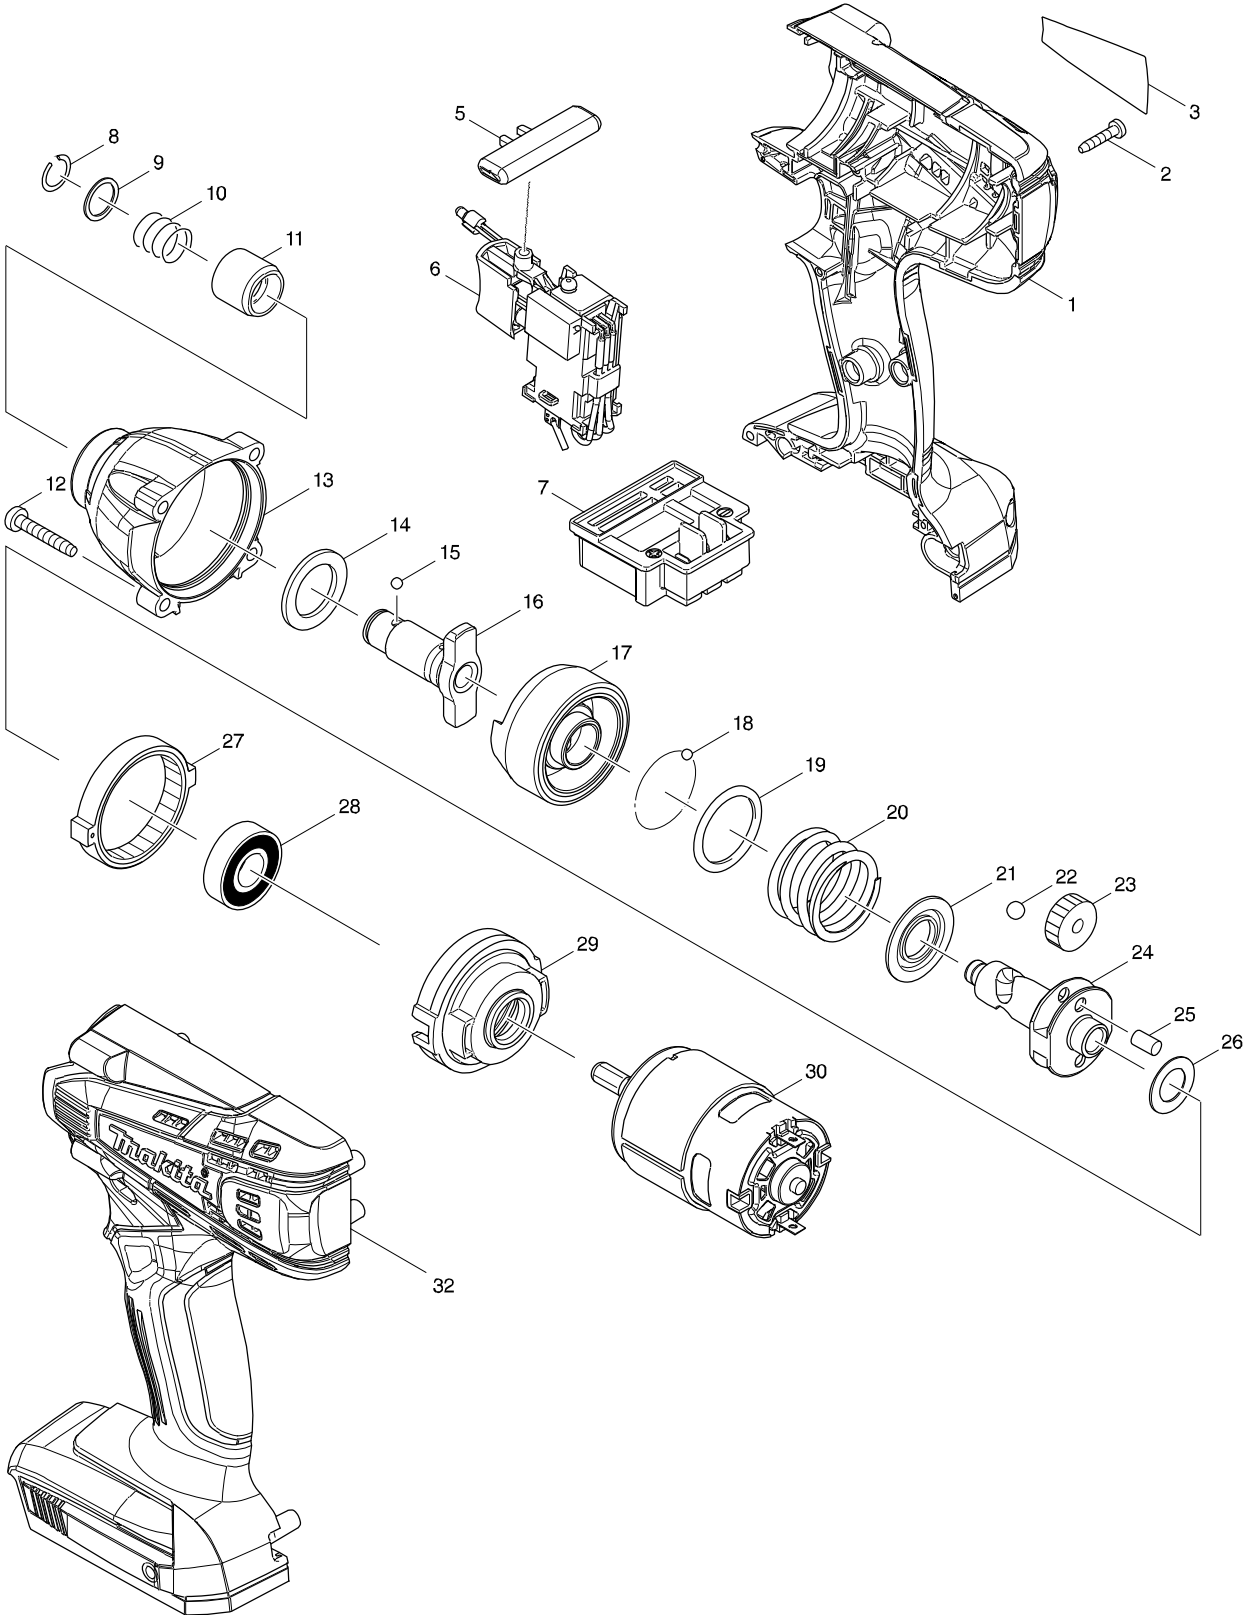

Modelo DT02 ATORNILLADOR DE IMPACTO INALAMBRICO

Pieza	Código	Descripción	Info	CTD.	N/O	Opc. 1	Opc. 2	OBS.
001	187420-6	HOUSING SET		1				
C10	252126-6	HEX. LOCKING NUT M4-7		2				
D10		INC. 32						
002	266429-2	TORNILLO DE LA TAPA 3X16 P/TD010		8				
003	897584-5	DT02 NAME PLATE		1				
005	453055-8	F/R CHANGE LEVER		1				
006	632A33-9	SWITCH UNIT		1	*			
006-1	632J80-4	SWITCH UNIT	<	1				
007	643862-9	TERMINAL P/PH02		1				
008	231951-8	EMPAQUE 11 P/6951		1				
009	267085-1	ARANDELA 12 P/6951		1				
010	233005-7	RESORTE DE COMPRESION 13 P/695		1				
011	324420-7	MANGO P/6916FD, 6951 ANTES 3224		1				
012	266374-1	TORNILLO 4X25 P/HR2470		4				
013	141585-8	HAMMER CASE COMPLETE		1				
014	261151-6	RONDANA DE NYLON P/LXDT04		1				
015	216001-0	BOLA DE ACERO 3.5 P/HP1500,6800DI		2	*			
015-1	216040-0	STEEL BALL 3.5	O	2				
016	326188-1	ANVIL M		1				
017	326110-8	HAMMER		1				
018	216001-0	BOLA DE ACERO 3.5 P/HP1500,6800DI		24	*			
018-1	216040-0	STEEL BALL 3.5	O	24				
019	267175-0	ARANDELA PLANA P/6914D		1				
020	233430-2	RESORTE DE COMPRESION P/BTD13		1				
021	267766-7	ARANDELA CONICA 14 P/6916FD		1				
022	216011-7	BOLILLA DE ACERO P/2012NB		2	*			
022-1	216041-8	STEEL BALL 5.6	O	2				
023	226336-1	ENGRANE 22 P/6503DW		2	*			
023-1	227362-3	SPUR GEAR 22	<	2				
024	326109-3	SPINDLE		1				
025	256253-1	PERNO 5 P/6914DW		2				
026	267212-0	ARANDELA PLANA 12 P/6916FD		1				
027	227279-0	INTERNAL GEAR 51		1				
028	210107-6	BALERO 6001ZZ P/5477NB		1				
029	453056-6	INTERNAL GEAR CASE		1				
030	629969-5	DC MOTOR		1				
032	187420-6	HOUSING SET		1				
C10	252126-6	HEX. LOCKING NUT M4-7		2				
D10		INC. 1						
A01B	452652-7	BATTERY COVER		1				
A02B	***DC18WA	DC18WA BATTERY CHARGER		1	*			
A02-1B	***DC18WA	DC18WA BATTERY CHARGER	O	1				
A03B	195453-7	BATTERY BL1811G SET		2	*			
A03-1B	196365-7	BATTERY BL1813G SET	O	2	*			
A03-2B	196365-7	BATTERY BL1813G SET	O	2	*			
A03-3B	198187-1	BATTERY BL1815G SET	<	2				
A05B	800F38-9	DT02 PLASTIC CASE LABEL		2				
A06B	824981-2	PLASTIC CARRYING CASE		1				