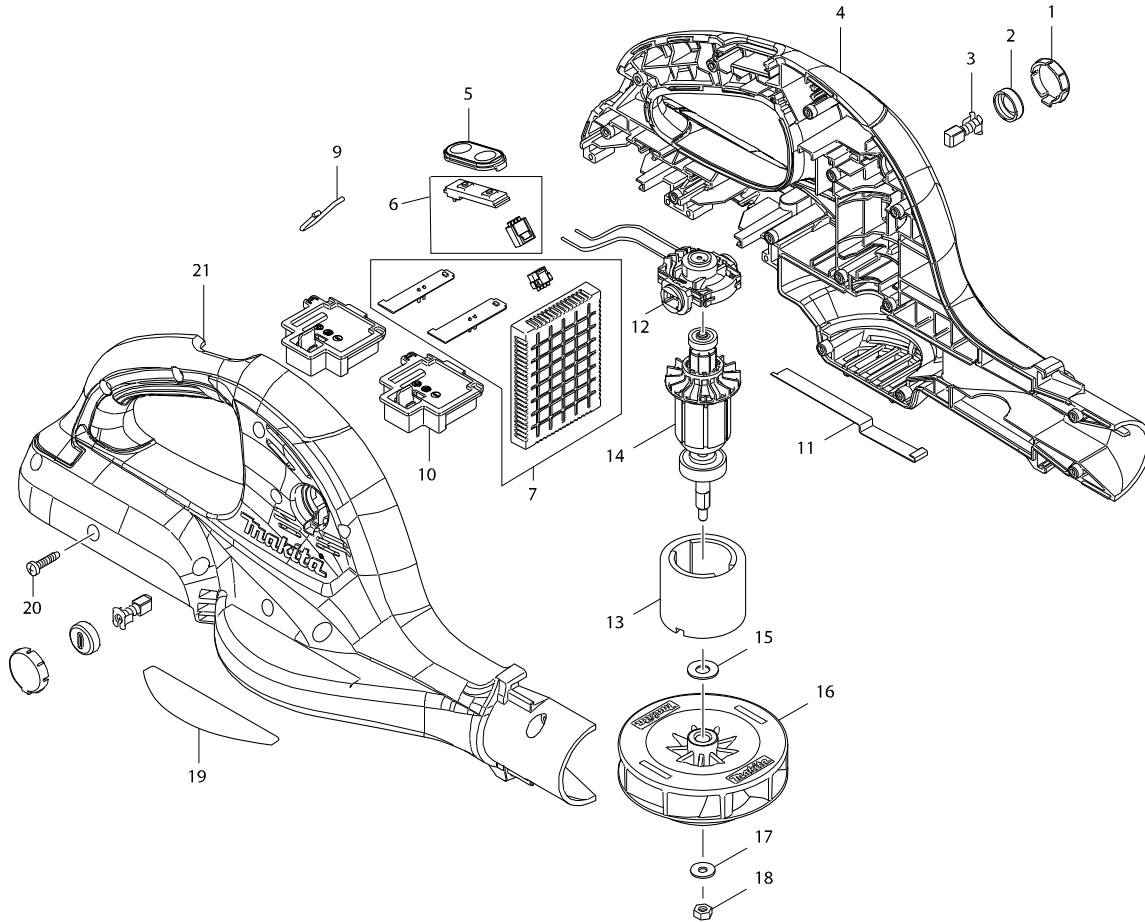

Modelo DUB361 SOPLADORA INALAMBRICA

Modelo DUB361 SOPLADORA INALAMBRICA

Pieza	Código	Descripción	Info	CTD.	N/O	Opc. 1	Opc. 2	OBS.
001	452145-4	ARO SUJETADOR DE CARBON P/BUB3		2				
002	643929-3	TAPA DEL DEPOSITO P/6343DW		2				
003	195018-5	JUEGO DE CARBONES P/BDF460,BUB		1				
004	187852-7	HOUSING SET		1				
C10	263005-3	PERNO DE GOMA P/VARIOS ONT)		4				
D10		INC. 21						
005	140463-9	PLACA DEL INTERRUPTOR P/BUB360		1				
006	620282-4	SWITCH COMPLETE		1				
007	620276-9	CONTROLLER		1				
009	325973-9	GANCHO P/BUB360		1				
010	644808-8	TERMINAL		2				
011	346328-5	PLACA CONDUCTORA P/BUB360		1				
012	632B93-7	ENDBELL COMPLETE		1				
013	638420-4	CAMPO P/BPB180		1				
014	619260-9	ARMADURA P/BUB360		1				
015	253865-1	ARANDELA 8 P/6807,BUB360		1				
016	240124-2	VENTILADOR P/BUB360		1				
017	253194-2	ARANDELA PLANA P/HM1303B		1				
018	252177-9	TUERCA HEX. M5 P/BUB360		1				
019	815N43-1	DUB361 NAME PLATE		1				
020	265995-6	TORNILLO GUIA 4X18 PHR2400,5740N		14				
021	187852-7	HOUSING SET		1				
C10	263005-3	PERNO DE GOMA P/VARIOS ONT)		4				
D10		INC. 4						
A01	166095-4	SHOULDER BELT		1				
A02	452123-4	LONG NOZZLE		1				