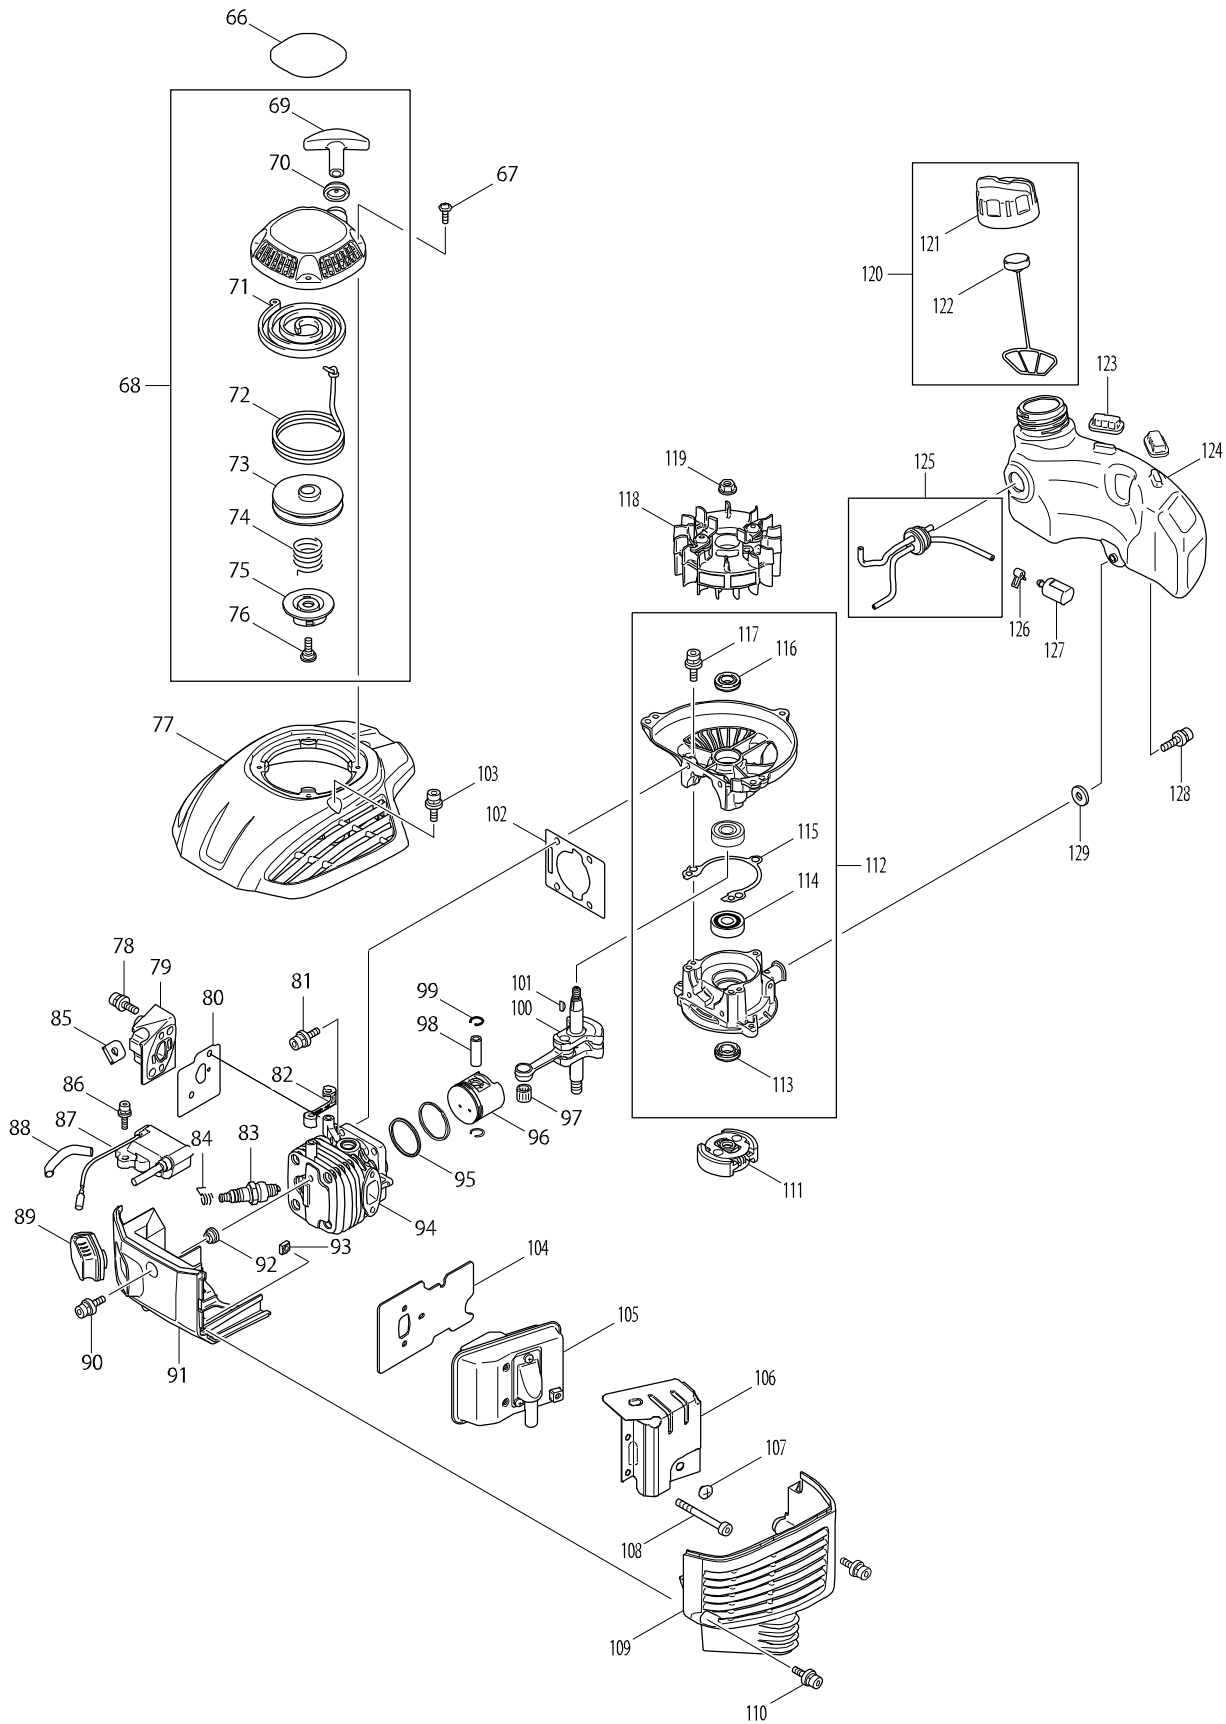

Modelo EH6000W CORTASETOS A GASOLINA

Modelo EH6000W CORTASETOS A GASOLINA

Modelo EH6000W CORTASETOS A GASOLINA

Pieza	Código	Descripción	Info	CTD.	N/O	Opc. 1	Opc. 2	OBS.
001	266045-0	TORNILLO 4X20 P/4304, 5740NB		2				
002	452322-8	GUARD		1				
003	819813-6	CAUTION LABEL		1				
004	452321-0	LOOP HANDLE		1				
005	266041-8	TORNILLO 5X25 P/5037NB		2				
006	452319-7	HANDLE BASE		1				
007	452323-6	STOP RING 25		1				
008	452316-3	LOCK LEVER B		1				
009	266045-0	TORNILLO 4X20 P/4304, 5740NB		5				
011	452314-7	STOPPER		1				
012	452313-9	TRIGGER B		1				
013	233579-8	TORSION SPRING 8		1				
014	234204-4	COMPRESSION SPRING 8		1				
015	413153-0	PLATE		1				
016	452312-1	TRIGGER A		1				
017	168625-7	CONTROL CABLE		1				
018	452324-4	CORRUGATE TUBE		1				
019	125858-7	SWITCH ASSEMBLY		1				
020	892384-8	INDICATION LABEL		1				
021-1	187049-8	LEVER CASE SET		1				
022	452315-5	LOCK LEVER A		1				
023	168567-5	CLUTCH DRUM		1				
024	0031428000	SEGURO P/EBH340U		1				
025	0600129780	BALL BEARING		2				
026	227247-3	SPUR GEAR 9		1				
027	141033-7	GEAR CASE COMPLETE		1				
028	0119059400	SOCKET HEAD BOLT M5X12		2				
029	451865-7	BAFFLE PLATE		1				
030	243107-1	GREASE NIPPLE		1				
031	346253-0	CLAMP		1				
032-1	922213-2	TORNILLO M5x12 P/EBH252L		1				
033	234224-8	COMPRESSION SPRING 15		2				
034	0119059360	SOCKET HEAD BOLT		2				
035	234202-8	COMPRESSION SPRING 15		2				
036	0119059360	SOCKET HEAD BOLT		2				
037-1	266787-6	TORNILLO P/EM4250A		3				
038	346252-2	CLAMP		1				
039-1	922213-2	TORNILLO M5x12 P/EBH252L		1				
040	331896-1	PIPE		1				
041	346255-6	FRICTION PLATE		2				
042	346251-4	CONNECTING ROD		2				
043	227248-1	SPUR GEAR 43		1				
044	922128-3	TORNILLO HEX. M4X16 P/4322, 4324 I		8				
045	318610-2	GEAR CASE COVER		1				
046-1	266573-5	TORNILLO M3X33 P/EM4250A		1				
047	413137-8	GEAR CASE GASKET		1				
048	443159-4	SEAL		1				
049	346256-4	HOLDER		1				