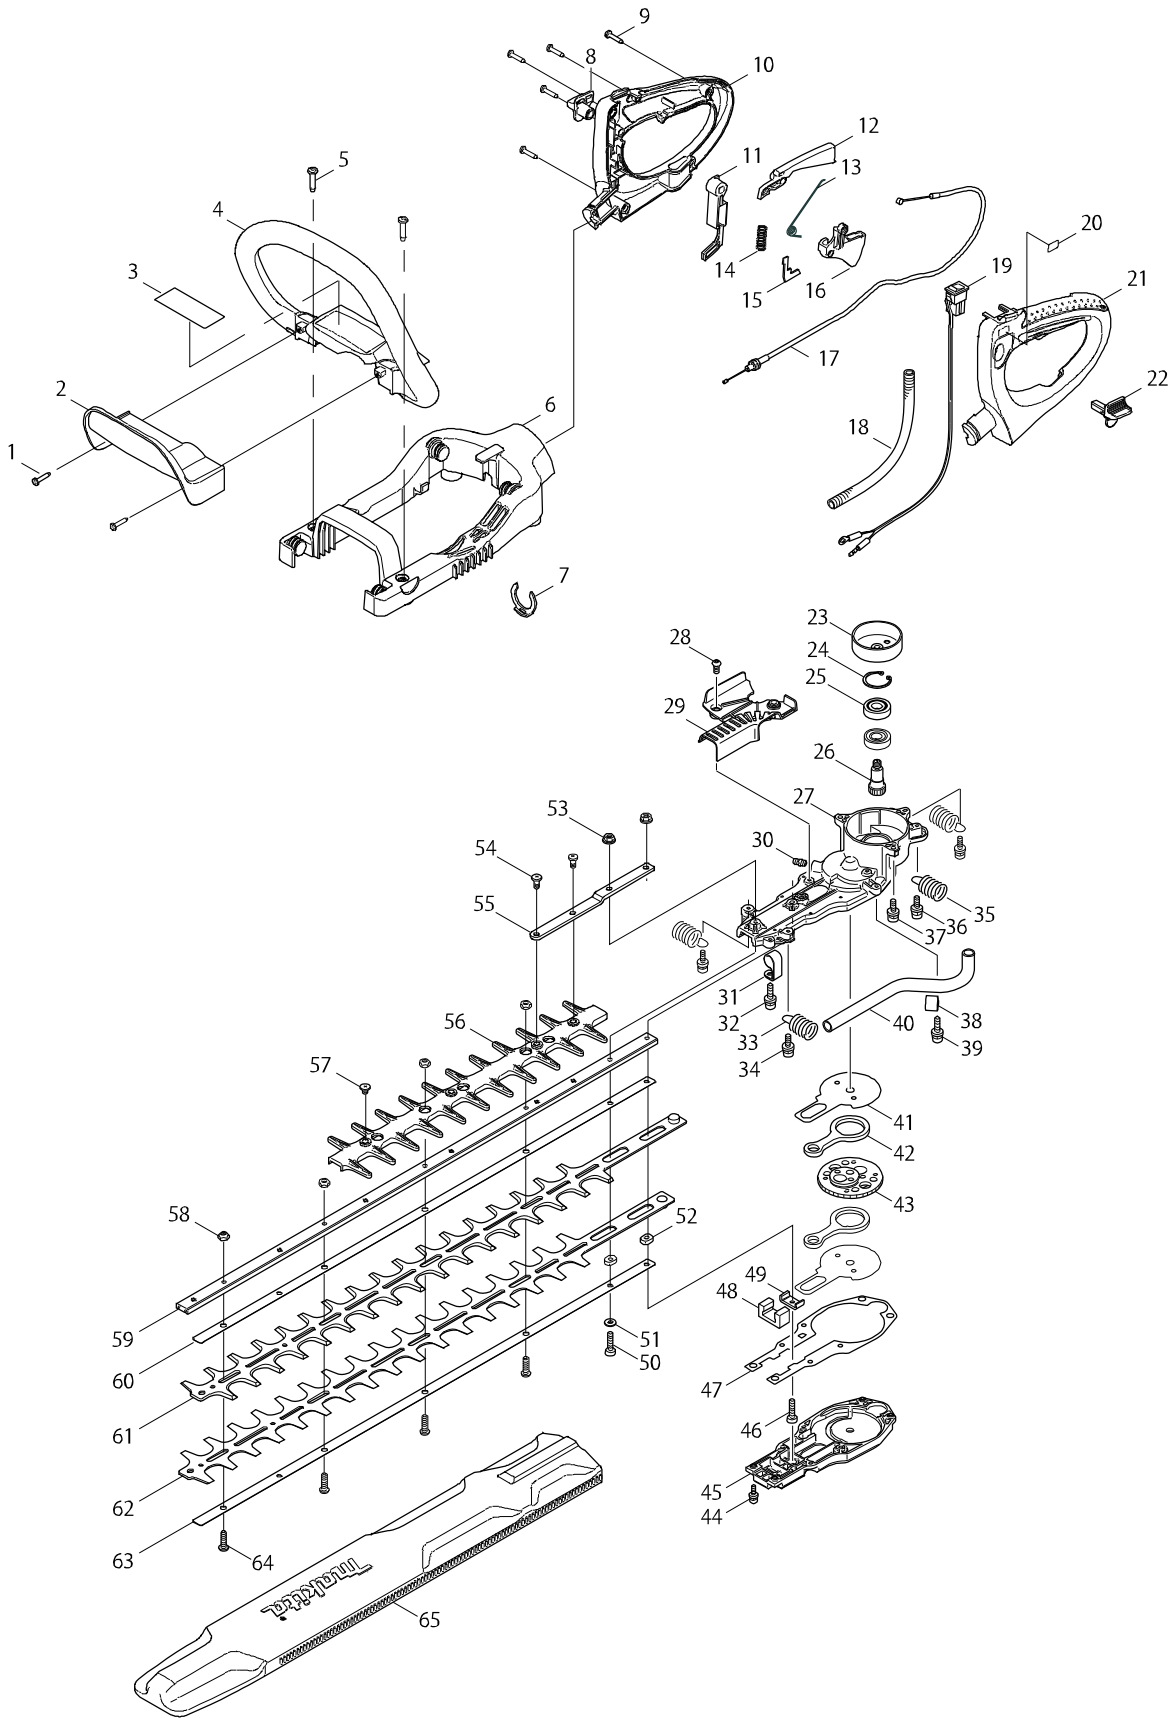

Modelo EH6000W CORTASETOS A GASOLINA

Modelo EH6000W CORTASETOS A GASOLINA

Modelo EH6000W CORTASETOS A GASOLINA

Pieza	Código	Descripción	Info	CTD.	N/O	Opc. 1	Opc. 2	OBS.
001	266045-0	TORNILLO 4X20 P/4304, 5740NB		2				
002	452322-8	GUARD		1				
003	819813-6	CAUTION LABEL		1				
004	452321-0	LOOP HANDLE		1				
005	266041-8	TORNILLO 5X25 P/5037NB		2				
006	452319-7	HANDLE BASE		1				
007	452323-6	STOP RING 25		1				
008	452316-3	LOCK LEVER B		1				
009	266045-0	TORNILLO 4X20 P/4304, 5740NB		5				
011	452314-7	STOPPER		1				
012	452313-9	TRIGGER B		1				
013	233579-8	TORSION SPRING 8		1				
014	234204-4	COMPRESSION SPRING 8		1				
015	413153-0	PLATE		1				
016	452312-1	TRIGGER A		1				
017	168625-7	CONTROL CABLE		1				
018	452324-4	CORRUGATE TUBE		1				
019	125858-7	SWITCH ASSEMBLY		1				
020	892384-8	INDICATION LABEL		1				
021-1	187049-8	LEVER CASE SET		1				
022	452315-5	LOCK LEVER A		1				
023	168567-5	CLUTCH DRUM		1				
024	0031428000	SEGURO P/EBH340U		1				
025	0600129780	BALL BEARING		2				
026	227247-3	SPUR GEAR 9		1				
027	141033-7	GEAR CASE COMPLETE		1				
028	0119059400	SOCKET HEAD BOLT M5X12		2				
029	451865-7	BAFFLE PLATE		1				
030	243107-1	GREASE NIPPLE		1				
031	346253-0	CLAMP		1				
032-1	922213-2	TORNILLO M5x12 P/EBH252L		1				
033	234224-8	COMPRESSION SPRING 15		2				
034	0119059360	SOCKET HEAD BOLT		2				
035	234202-8	COMPRESSION SPRING 15		2				
036	0119059360	SOCKET HEAD BOLT		2				
037-1	266787-6	TORNILLO P/EM4250A		3				
038	346252-2	CLAMP		1				
039-1	922213-2	TORNILLO M5x12 P/EBH252L		1				
040	331896-1	PIPE		1				
041	346255-6	FRICTION PLATE		2				
042	346251-4	CONNECTING ROD		2				
043	227248-1	SPUR GEAR 43		1				
044	922128-3	TORNILLO HEX. M4X16 P/4322, 4324 I		8				
045	318610-2	GEAR CASE COVER		1				
046-1	266573-5	TORNILLO M3X33 P/EM4250A		1				
047	413137-8	GEAR CASE GASKET		1				
048	443159-4	SEAL		1				
049	346256-4	HOLDER		1				