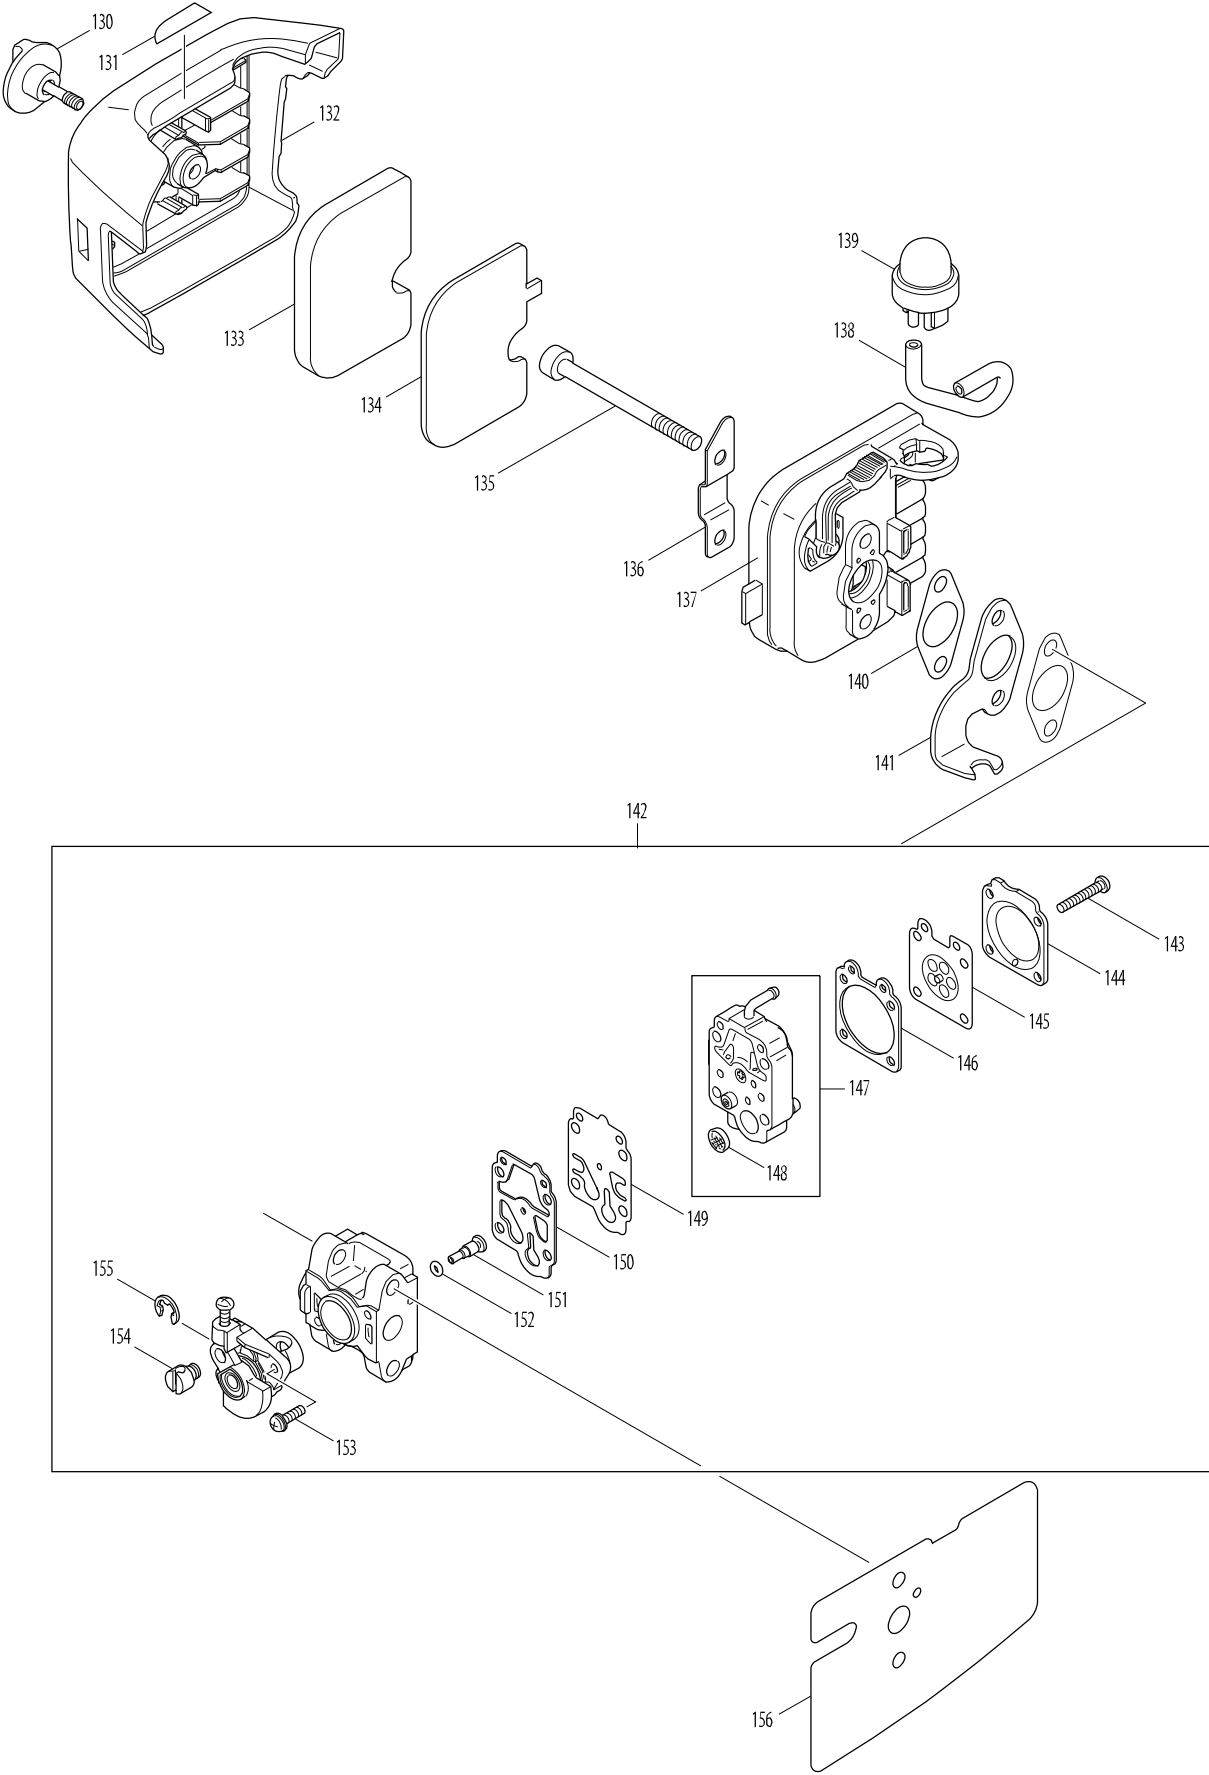

Modelo EH6000W CORTASETOS A GASOLINA

Modelo EH6000W CORTASETOS A GASOLINA

Modelo EH6000W CORTASETOS A GASOLINA

Pieza	Código	Descripción	Info	CTD.	N/O	Opc. 1	Opc. 2	OBS.
001	266045-0	TORNILLO 4X20 P/4304, 5740NB		2				
002	452322-8	GUARD		1				
003	819813-6	CAUTION LABEL		1				
004	452321-0	LOOP HANDLE		1				
005	266041-8	TORNILLO 5X25 P/5037NB		2				
006	452319-7	HANDLE BASE		1				
007	452323-6	STOP RING 25		1				
008	452316-3	LOCK LEVER B		1				
009	266045-0	TORNILLO 4X20 P/4304, 5740NB		5				
011	452314-7	STOPPER		1				
012	452313-9	TRIGGER B		1				
013	233579-8	TORSION SPRING 8		1				
014	234204-4	COMPRESSION SPRING 8		1				
015	413153-0	PLATE		1				
016	452312-1	TRIGGER A		1				
017	168625-7	CONTROL CABLE		1				
018	452324-4	CORRUGATE TUBE		1				
019	125858-7	SWITCH ASSEMBLY		1				
020	892384-8	INDICATION LABEL		1				
021-1	187049-8	LEVER CASE SET		1				
022	452315-5	LOCK LEVER A		1				
023	168567-5	CLUTCH DRUM		1				
024	0031428000	SEGURO P/EBH340U		1				
025	0600129780	BALL BEARING		2				
026	227247-3	SPUR GEAR 9		1				
027	141033-7	GEAR CASE COMPLETE		1				
028	0119059400	SOCKET HEAD BOLT M5X12		2				
029	451865-7	BAFFLE PLATE		1				
030	243107-1	GREASE NIPPLE		1				
031	346253-0	CLAMP		1				
032-1	922213-2	TORNILLO M5x12 P/EBH252L		1				
033	234224-8	COMPRESSION SPRING 15		2				
034	0119059360	SOCKET HEAD BOLT		2				
035	234202-8	COMPRESSION SPRING 15		2				
036	0119059360	SOCKET HEAD BOLT		2				
037-1	266787-6	TORNILLO P/EM4250A		3				
038	346252-2	CLAMP		1				
039-1	922213-2	TORNILLO M5x12 P/EBH252L		1				
040	331896-1	PIPE		1				
041	346255-6	FRICTION PLATE		2				
042	346251-4	CONNECTING ROD		2				
043	227248-1	SPUR GEAR 43		1				
044	922128-3	TORNILLO HEX. M4X16 P/4322, 4324 I		8				
045	318610-2	GEAR CASE COVER		1				
046-1	266573-5	TORNILLO M3X33 P/EM4250A		1				
047	413137-8	GEAR CASE GASKET		1				
048	443159-4	SEAL		1				
049	346256-4	HOLDER		1				