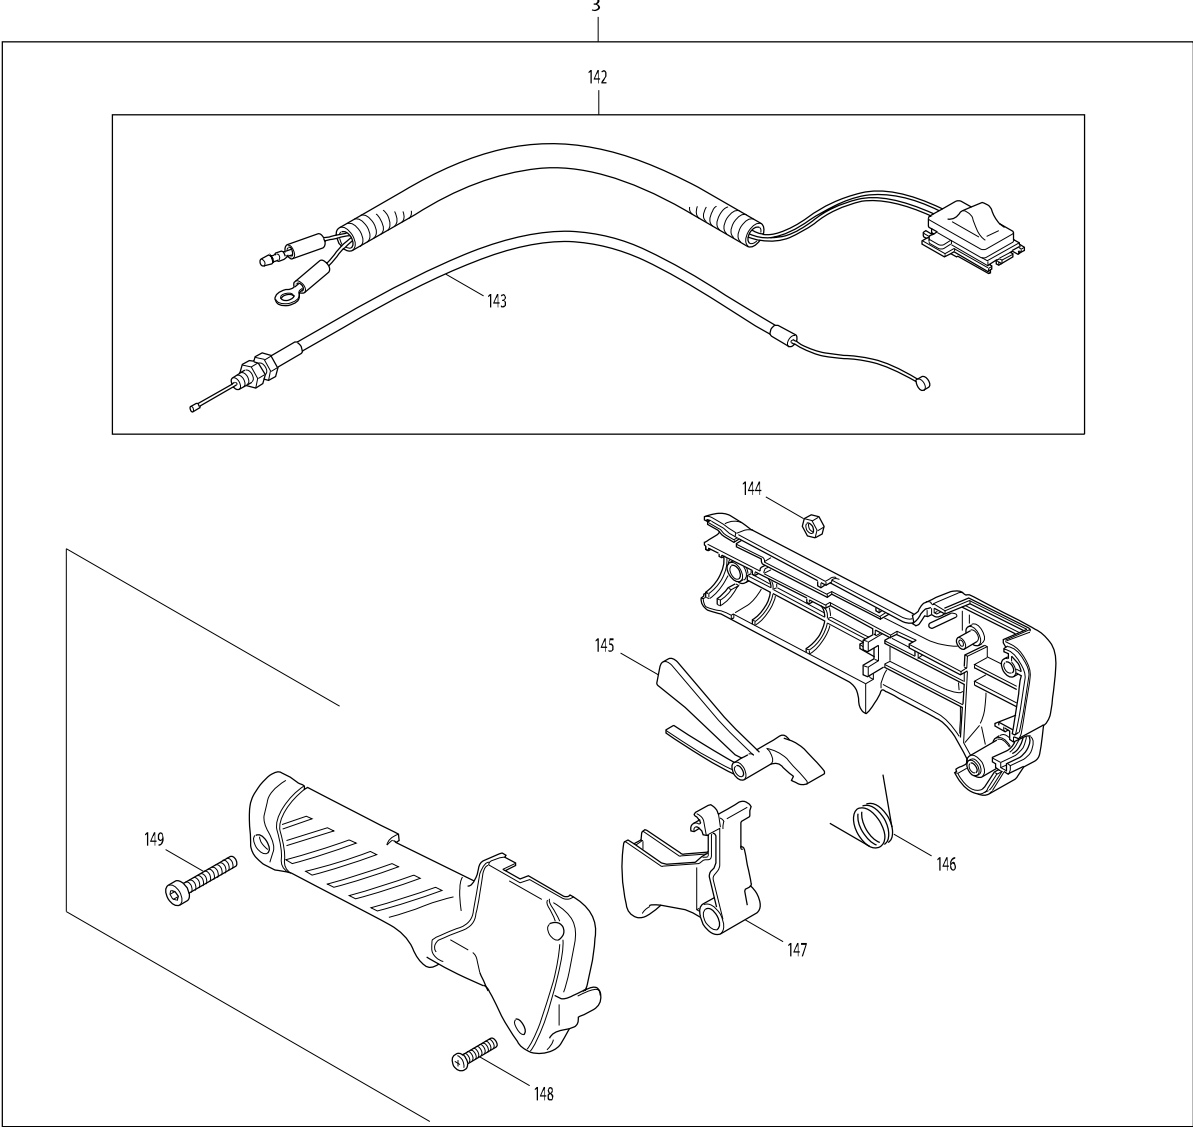

Modelo EH7500S CORTASETOS A GASOLINA

Modelo EH7500S CORTASETOS A GASOLINA

Modelo EH7500S CORTASETOS A GASOLINA

Pieza	Código	Descripción	Info	CTD.	N/O	Ventas	Compra	OBS.
001A	819811-0	CAUTION LABEL		1	*			
001-1A	819813-6	CAUTION LABEL	X	1				
001-1B	819813-6	CAUTION LABEL		1				
002	140504-1	HANDLE COMPLETE		1				
003	125772-7	CONTROL LEVER ASSEMBLY		1				
D10		INCL.142-149						
004	168567-5	CLUTCH DRUM		1				
005	0031428000	SEGURO P/EBH340U		1		6.00		
006	0600129780	BALL BEARING		2				
007	227247-3	SPUR GEAR 9		1				
008	0119059400	SOCKET HEAD BOLT M5X12		2				
009	451865-7	BAFFLE PLATE		1				
010	243107-1	GREASE NIPPLE		1				
011-1	141033-7	GEAR CASE COMPLETE		1				
012	346253-0	CLAMP		1				
013A	0119059780	TORNILLO M5X12 P/RBC320		1	*	5.00		
013-1A	922213-2	TORNILLO M5x12 P/EBH252L	O	1		2.00		
013-1B	922213-2	TORNILLO M5x12 P/EBH252L		1		2.00		
014	234182-8	COMPRESSION SPRING 15		2				
015	0119059360	SOCKET HEAD BOLT		2				
016	234202-8	COMPRESSION SPRING 15		2				
017	0119059360	SOCKET HEAD BOLT		2				
018A	0119059870	TORNILLO P/EM4250A		3	*	8.00		
018-1A	266787-6	TORNILLO P/EM4250A	O	3		6.00	6.00	
018-1B	266787-6	TORNILLO P/EM4250A		3		6.00	6.00	
019	346252-2	CLAMP		1				
020A	0119059780	TORNILLO M5X12 P/RBC320		1	*	5.00		
020-1A	922213-2	TORNILLO M5x12 P/EBH252L	O	1		2.00		
020-1B	922213-2	TORNILLO M5x12 P/EBH252L		1		2.00		
021	331896-1	PIPE		1				
022	346255-6	FRICTION PLATE		2				
023	346251-4	CONNECTING ROD		2		60.00		
024	227248-1	SPUR GEAR 43		1				
025	922128-3	TORNILLO HEX. M4X16 P/4322, 4324 I		8		4.00		
026	318610-2	GEAR CASE COVER		1				
027A	922237-8	HEX. SOCKET HEAD BOLT M5X22		1	*			
027-1A	266573-5	TORNILLO M3X33 P/EM4250A	X	1		2.00	2.00	
027-1B	266573-5	TORNILLO M3X33 P/EM4250A		1		2.00	2.00	
028	413137-8	GEAR CASE GASKET		1				
029	443159-4	SEAL		1				
030	346256-4	HOLDER		1				
031A	922237-8	HEX. SOCKET HEAD BOLT M5X22		1	*			
031-1A	266573-5	TORNILLO M3X33 P/EM4250A	X	1		2.00	2.00	
031-1B	266573-5	TORNILLO M3X33 P/EM4250A		1		2.00	2.00	
032	0031105003	WASHER		1				
033	313195-3	SLEEVE 5		2				
034A	346259-8	BLADE GUARD		1	*			
035A	0140059150	SCREW M5X6		5	*			