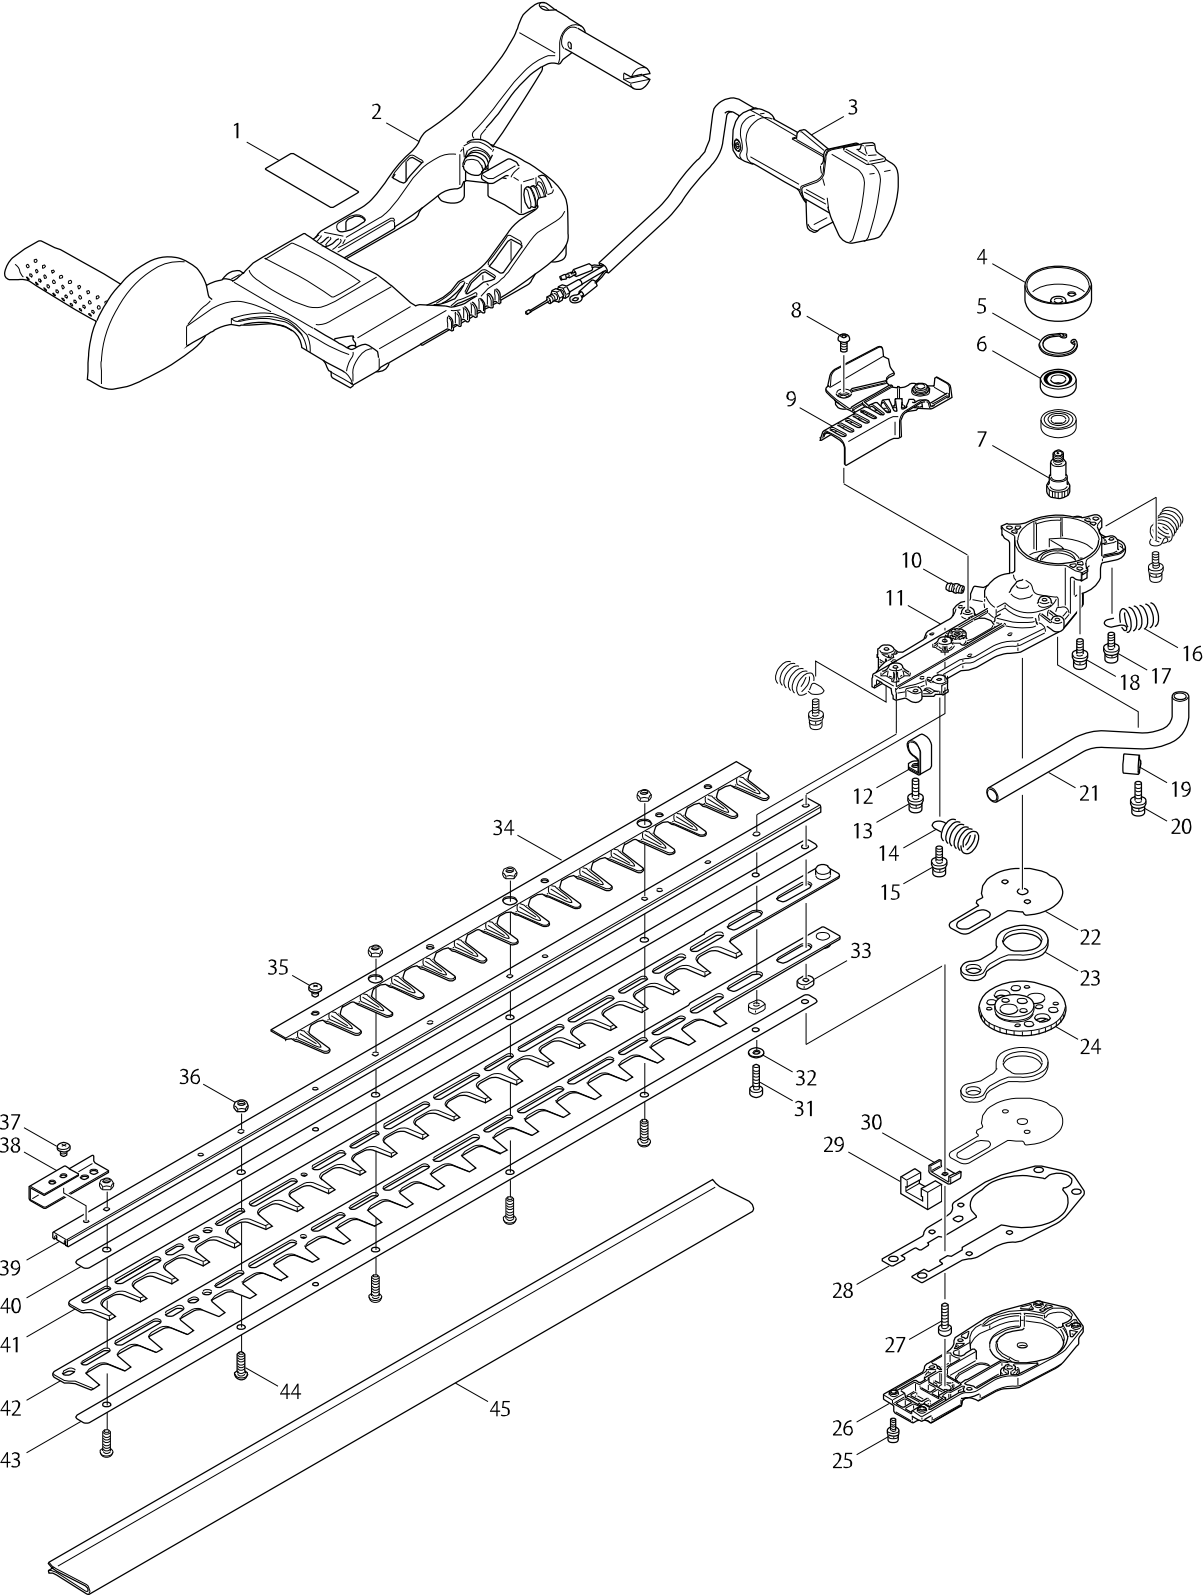

Modelo EH7500S CORTASETOS A GASOLINA

Modelo EH7500S CORTASETOS A GASOLINA

Modelo EH7500S CORTASETOS A GASOLINA

Pieza	Código	Descripción	Info	CTD.	N/O	Ventas	Compra	OBS.
001A	819811-0	CAUTION LABEL		1	*			
001-1A	819813-6	CAUTION LABEL	X	1				
001-1B	819813-6	CAUTION LABEL		1				
002	140504-1	HANDLE COMPLETE		1				
003	125772-7	CONTROL LEVER ASSEMBLY		1				
D10		INCL.142-149						
004	168567-5	CLUTCH DRUM		1				
005	0031428000	SEGURO P/EBH340U		1		6.00		
006	0600129780	BALL BEARING		2				
007	227247-3	SPUR GEAR 9		1				
008	0119059400	SOCKET HEAD BOLT M5X12		2				
009	451865-7	BAFFLE PLATE		1				
010	243107-1	GREASE NIPPLE		1				
011-1	141033-7	GEAR CASE COMPLETE		1				
012	346253-0	CLAMP		1				
013A	0119059780	TORNILLO M5X12 P/RBC320		1	*	5.00		
013-1A	922213-2	TORNILLO M5x12 P/EBH252L	O	1		2.00		
013-1B	922213-2	TORNILLO M5x12 P/EBH252L		1		2.00		
014	234182-8	COMPRESSION SPRING 15		2				
015	0119059360	SOCKET HEAD BOLT		2				
016	234202-8	COMPRESSION SPRING 15		2				
017	0119059360	SOCKET HEAD BOLT		2				
018A	0119059870	TORNILLO P/EM4250A		3	*	8.00		
018-1A	266787-6	TORNILLO P/EM4250A	O	3		6.00	6.00	
018-1B	266787-6	TORNILLO P/EM4250A		3		6.00	6.00	
019	346252-2	CLAMP		1				
020A	0119059780	TORNILLO M5X12 P/RBC320		1	*	5.00		
020-1A	922213-2	TORNILLO M5x12 P/EBH252L	O	1		2.00		
020-1B	922213-2	TORNILLO M5x12 P/EBH252L		1		2.00		
021	331896-1	PIPE		1				
022	346255-6	FRICTION PLATE		2				
023	346251-4	CONNECTING ROD		2		60.00		
024	227248-1	SPUR GEAR 43		1				
025	922128-3	TORNILLO HEX. M4X16 P/4322, 4324 I		8		4.00		
026	318610-2	GEAR CASE COVER		1				
027A	922237-8	HEX. SOCKET HEAD BOLT M5X22		1	*			
027-1A	266573-5	TORNILLO M3X33 P/EM4250A	X	1		2.00	2.00	
027-1B	266573-5	TORNILLO M3X33 P/EM4250A		1		2.00	2.00	
028	413137-8	GEAR CASE GASKET		1				
029	443159-4	SEAL		1				
030	346256-4	HOLDER		1				
031A	922237-8	HEX. SOCKET HEAD BOLT M5X22		1	*			
031-1A	266573-5	TORNILLO M3X33 P/EM4250A	X	1		2.00	2.00	
031-1B	266573-5	TORNILLO M3X33 P/EM4250A		1		2.00	2.00	
032	0031105003	WASHER		1				
033	313195-3	SLEEVE 5		2				
034A	346259-8	BLADE GUARD		1	*			
035A	0140059150	SCREW M5X6		5	*			