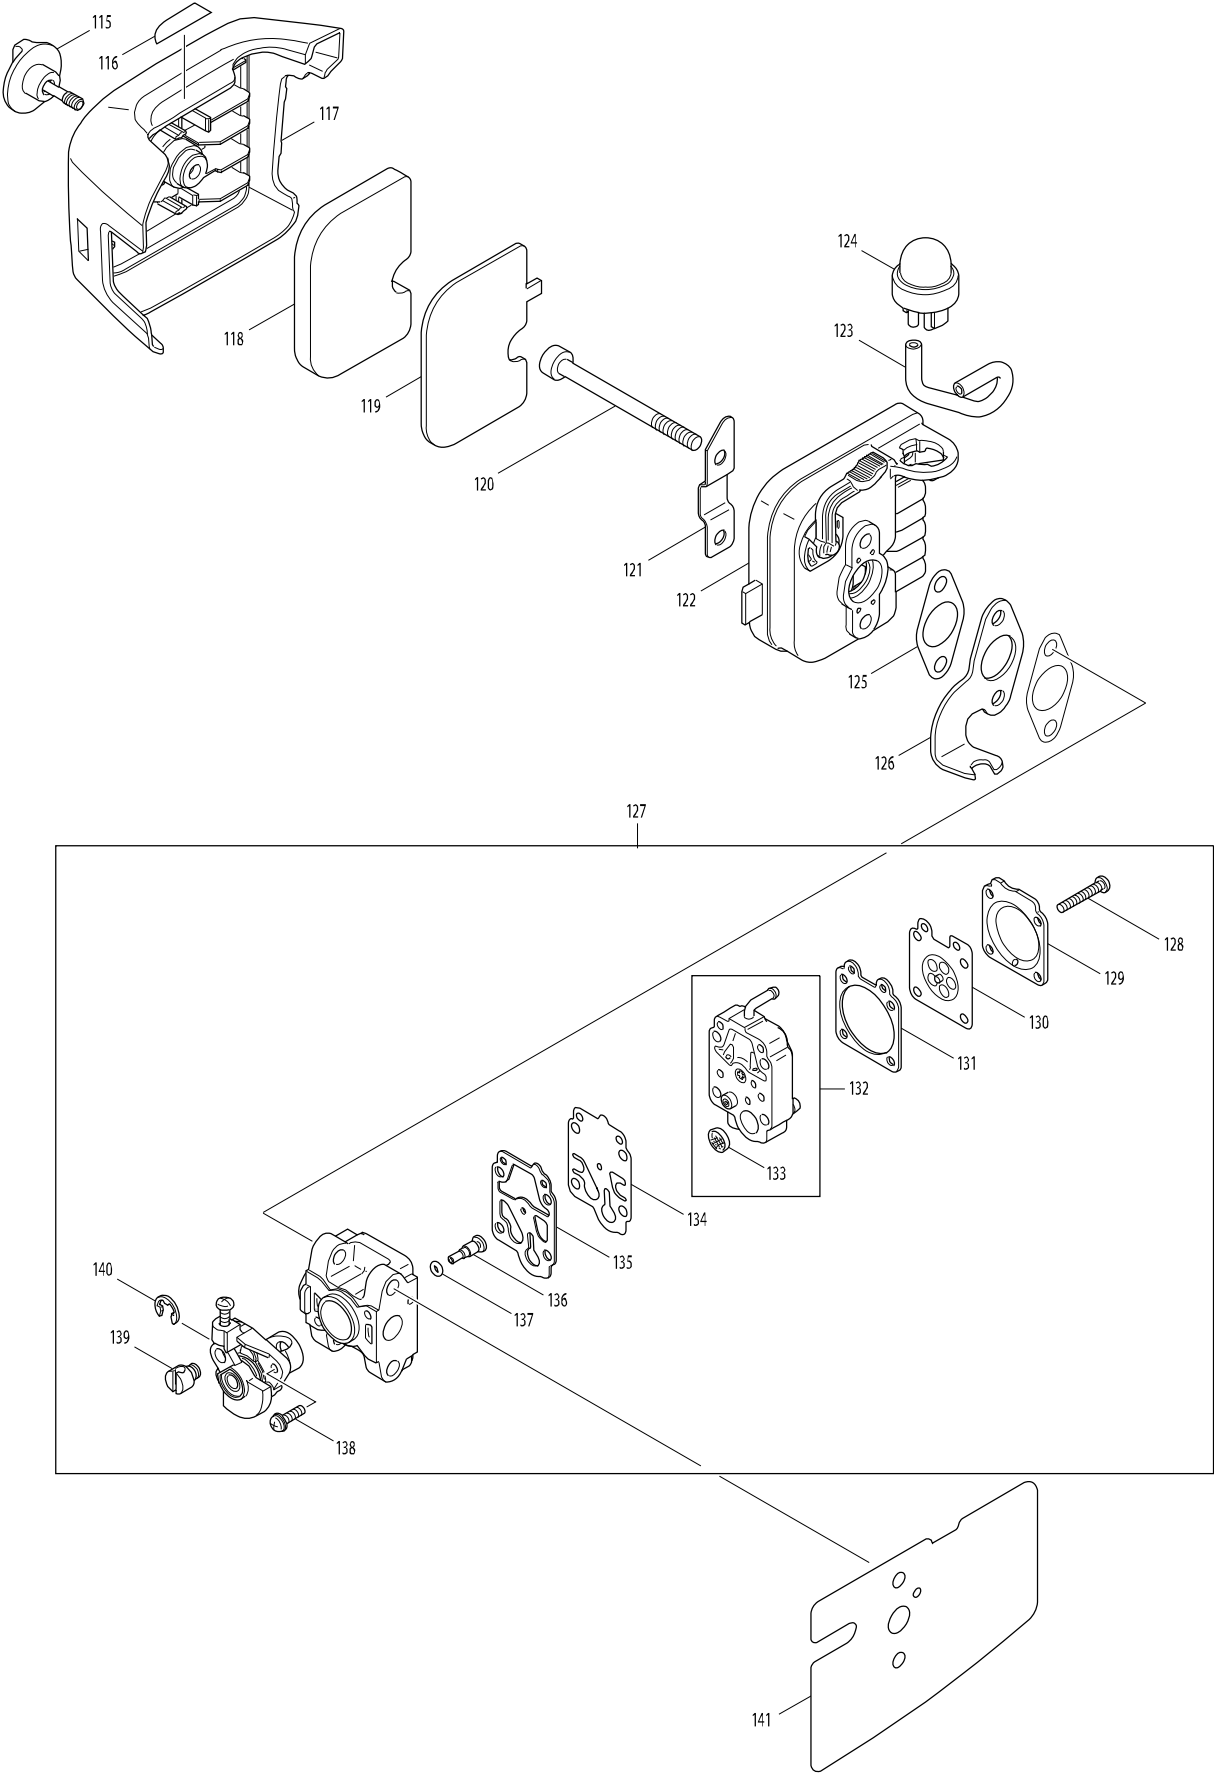

Modelo EH7500S CORTASETOS A GASOLINA

Modelo EH7500S CORTASETOS A GASOLINA

Modelo EH7500S CORTASETOS A GASOLINA

Pieza	Código	Descripción	Info	CTD.	N/O	Ventas	Compra	OBS.
001A	819811-0	CAUTION LABEL		1	*			
001-1A	819813-6	CAUTION LABEL	X	1				
001-1B	819813-6	CAUTION LABEL		1				
002	140504-1	HANDLE COMPLETE		1				
003	125772-7	CONTROL LEVER ASSEMBLY		1				
D10		INCL.142-149						
004	168567-5	CLUTCH DRUM		1				
005	0031428000	SEGURO P/EBH340U		1		6.00		
006	0600129780	BALL BEARING		2				
007	227247-3	SPUR GEAR 9		1				
008	0119059400	SOCKET HEAD BOLT M5X12		2				
009	451865-7	BAFFLE PLATE		1				
010	243107-1	GREASE NIPPLE		1				
011-1	141033-7	GEAR CASE COMPLETE		1				
012	346253-0	CLAMP		1				
013A	0119059780	TORNILLO M5X12 P/RBC320		1	*	5.00		
013-1A	922213-2	TORNILLO M5x12 P/EBH252L	O	1		2.00		
013-1B	922213-2	TORNILLO M5x12 P/EBH252L		1		2.00		
014	234182-8	COMPRESSION SPRING 15		2				
015	0119059360	SOCKET HEAD BOLT		2				
016	234202-8	COMPRESSION SPRING 15		2				
017	0119059360	SOCKET HEAD BOLT		2				
018A	0119059870	TORNILLO P/EM4250A		3	*	8.00		
018-1A	266787-6	TORNILLO P/EM4250A	O	3		6.00	6.00	
018-1B	266787-6	TORNILLO P/EM4250A		3		6.00	6.00	
019	346252-2	CLAMP		1				
020A	0119059780	TORNILLO M5X12 P/RBC320		1	*	5.00		
020-1A	922213-2	TORNILLO M5x12 P/EBH252L	O	1		2.00		
020-1B	922213-2	TORNILLO M5x12 P/EBH252L		1		2.00		
021	331896-1	PIPE		1				
022	346255-6	FRICTION PLATE		2				
023	346251-4	CONNECTING ROD		2		60.00		
024	227248-1	SPUR GEAR 43		1				
025	922128-3	TORNILLO HEX. M4X16 P/4322, 4324 I		8		4.00		
026	318610-2	GEAR CASE COVER		1				
027A	922237-8	HEX. SOCKET HEAD BOLT M5X22		1	*			
027-1A	266573-5	TORNILLO M3X33 P/EM4250A	X	1		2.00	2.00	
027-1B	266573-5	TORNILLO M3X33 P/EM4250A		1		2.00	2.00	
028	413137-8	GEAR CASE GASKET		1				
029	443159-4	SEAL		1				
030	346256-4	HOLDER		1				
031A	922237-8	HEX. SOCKET HEAD BOLT M5X22		1	*			
031-1A	266573-5	TORNILLO M3X33 P/EM4250A	X	1		2.00	2.00	
031-1B	266573-5	TORNILLO M3X33 P/EM4250A		1		2.00	2.00	
032	0031105003	WASHER		1				
033	313195-3	SLEEVE 5		2				
034A	346259-8	BLADE GUARD		1	*			
035A	0140059150	SCREW M5X6		5	*			