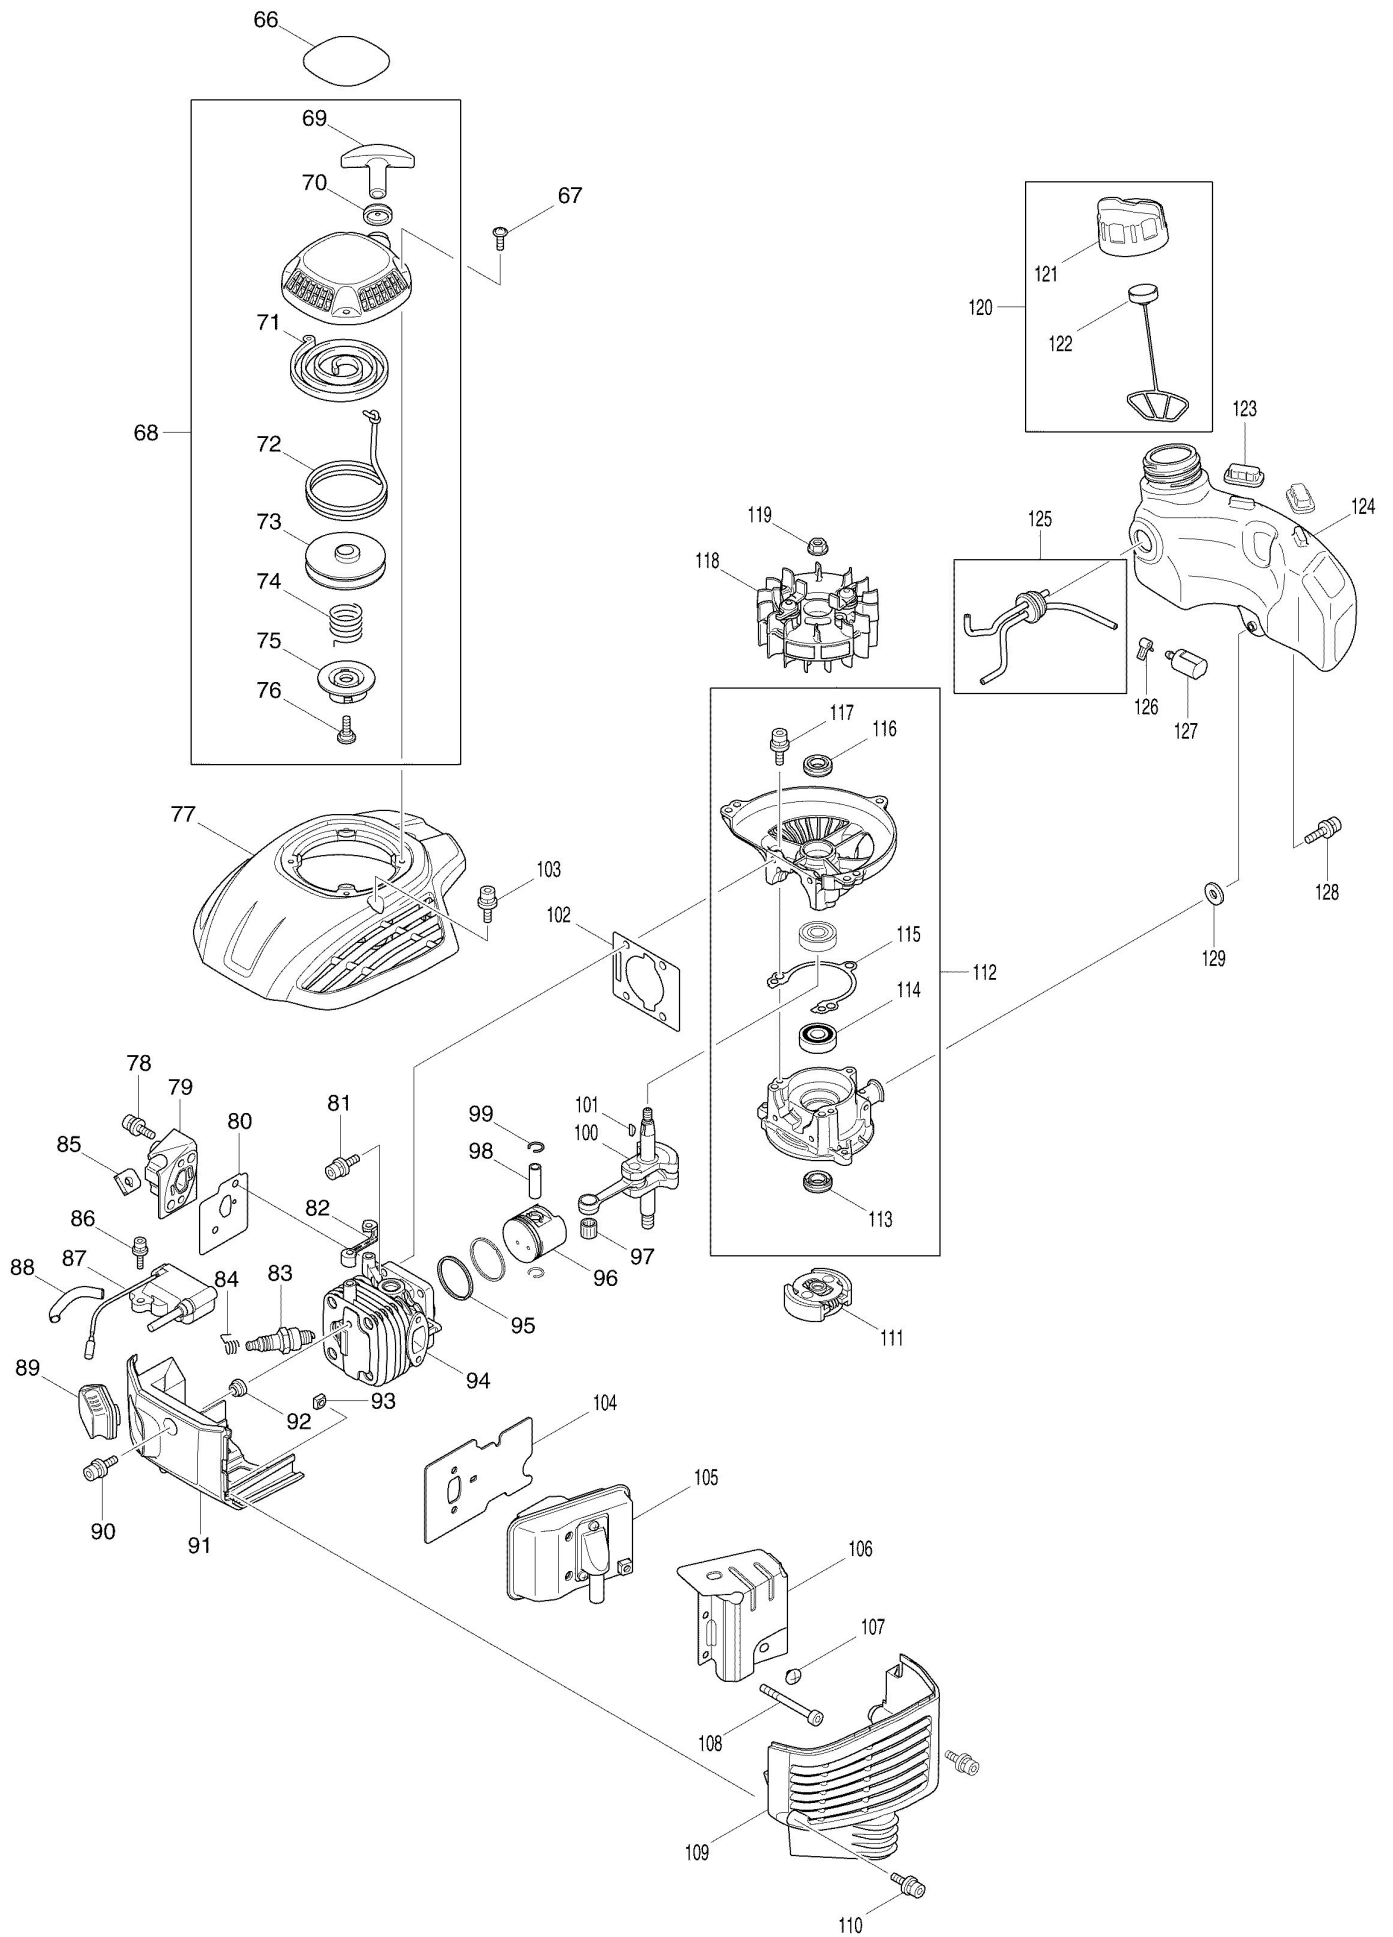

Posición	Código de la pieza	Name
66	892379-1	EH7500W MODEL NO.LABEL
67	0150049860	TORNILLO TAPA 4X14 EH7500S
69	424319-7	PUÑO ARRANQUE EBH252
70	424359-5	TOPE CUERDA ARRANQUE MS246.4
71	232258-5	MUELLE ARRANQUE EBH252
72	444028-2	CUERDA EH7500S
73	452402-0	POLEA ARRANQUE EH7500S
74	233991-2	MUELLE ARRANCADOR EH7500S
75	452403-8	LEVA ARRANQUE EH7500S
76	266585-8	TORNILLO 5X12 EBH252
77	452948-6	CARCASA VENTILADOR EH7500S
78	266760-6	H.S.H.BOLT M5X18 WITH WRM
79	451911-6	BRIDA CARBURADOR EH7500S
80	346268-7	JUNTA ADMISION EH7500S
81	266787-6	TORNILLO 5X18 EBH252
82	452556-3	CASQUILLO ESPACIADOR EH7500S
83	168401-9	Bujía CMR6A
84	324891-8	MUELLE BUJIA EBH252
85	424491-5	GROMMET
86	0119049970	SOCKET HEAD BOLT M4X20
87	168684-1	BOBINA EH7500S
88	412102-4	TUBO PROTECTOR BOBINA EH7500S
89	424302-4	CAPERUZA BUJIA EH7500S
90	0119059620	TORNILLO 5X18 EH7500S
91	451860-7	PROTECTOR CILINDRO EH7500S
92	5503503001	CASQUILLO INTERMEDIO
93	264050-1	TUERCA CUADRADA M5-8 GN420C
94	141381-4	CYLINDER COMPLETE
95	257334-4	SEGMENTO PISTON MS26C
96	318858-6	PISTON MS26C
97	212702-8	RODAMIENTO PISTON EH7500S
98	256543-2	BULON PISTON EH7500S
99	234243-4	CLIP MS26C
100	140429-9	CIGUEÑAL EH7500S
101	254041-0	CHAVETA EH7500S
102	346267-9	JUNTA CILINDRO EH7500S
103	266787-6	TORNILLO 5X18 EBH252
104	346260-3	JUNTA ESCAPE EH7500S
105	168565-9	SILENCIOSO EH7500S
106	346343-9	PROTECTOR SILENCIOSO EH7500S
107	0140059962	TORNILLO M5 X 6 EM4250
108	266754-1	TORNILLO EH7500S
109	451861-5	REJILLA PROTECTORA EH7500S
110	0119059620	TORNILLO 5X18 EH7500S
111	141150-3	EMBRAGUE COMPLETO EH7500S
113	213769-9	RETEN 10 EBH252
114	211064-1	RODAMIENTO 6000
115	413139-4	JUNTA MOTOR EH7500S