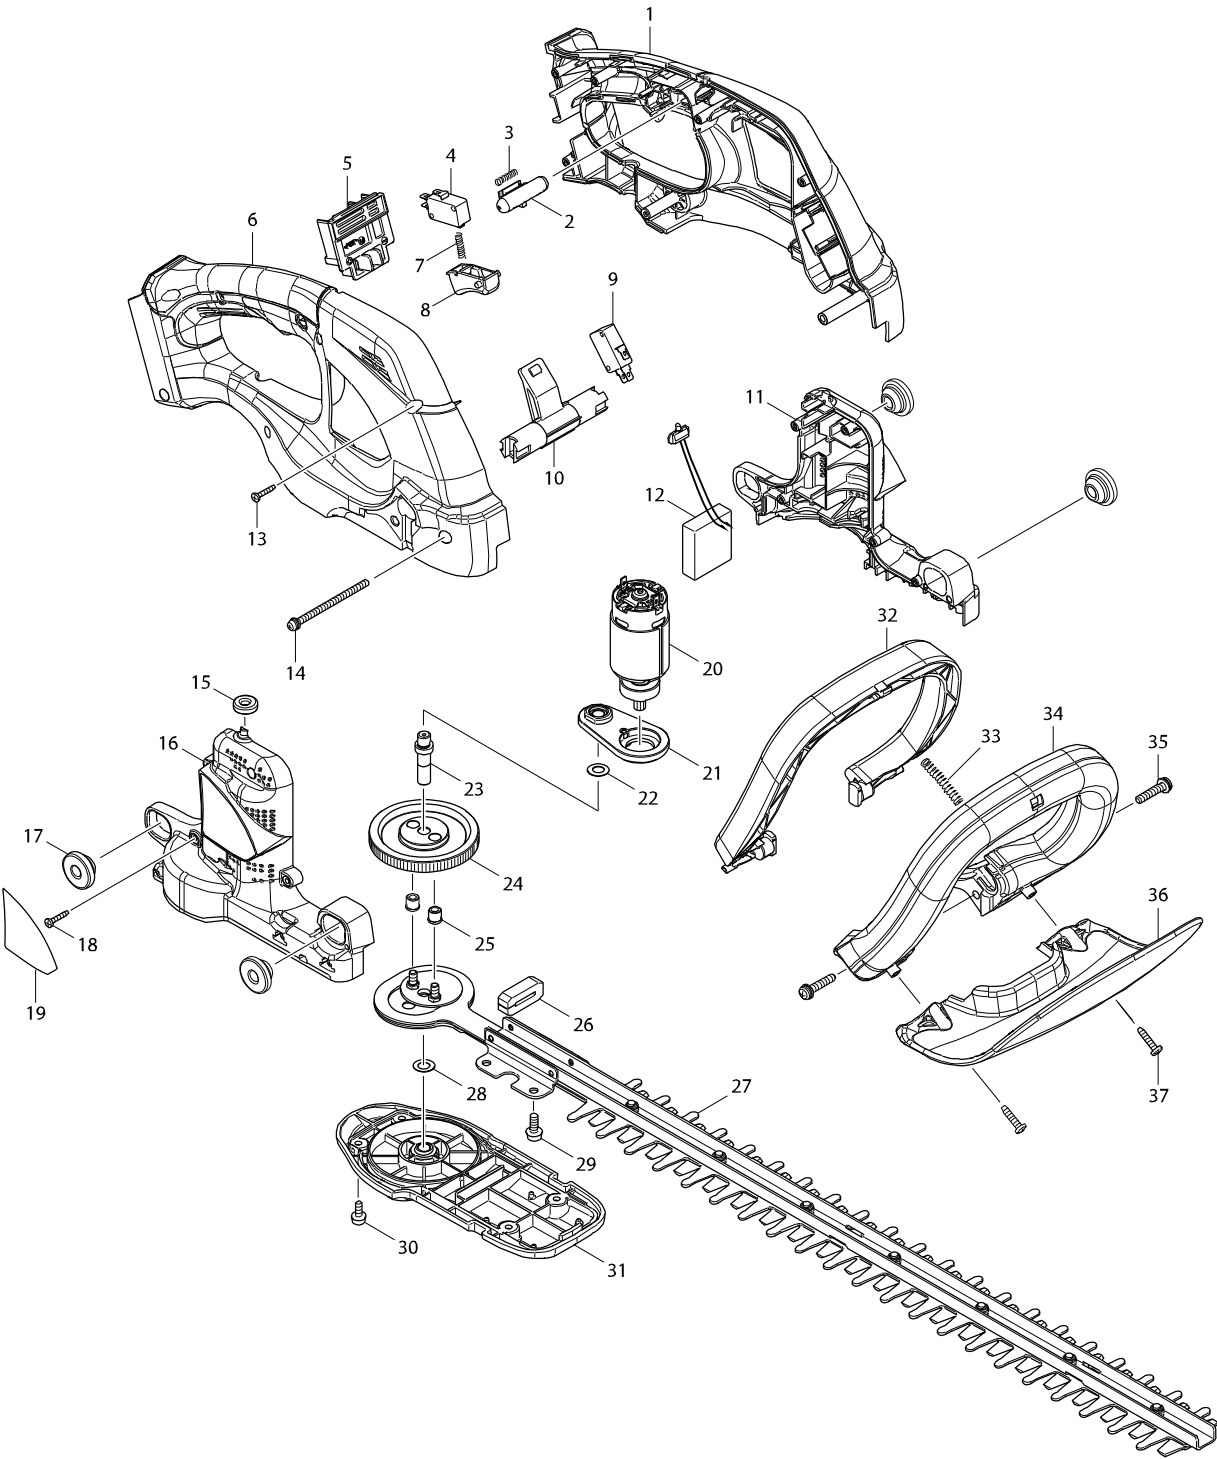

Modelo HU02 CORTA SETOS INALAMBRICO

Modelo HU02 CORTA SETOS INALAMBRICO

Pieza	Código	Descripción	Info	CTD.	N/O	Opc. 1	Opc. 2	OBS.
001	187287-2	HANDLE SET		1				
D10		INC. 6						
002	452438-9	LOCK OFF BUTTON		1				
003	231473-8	EMPAQUE DE COMPRESION 4 P/4604		1				
004	651852-8	INTERRUPTOR P/6041DWXK		1				
005	643862-9	TERMINAL P/PH02		1				
006	187287-2	HANDLE SET		1				
D10		INC. 1						
007	231473-8	EMPAQUE DE COMPRESION 4 P/4604		1				
008	417564-1	SWITCH LEVER		1				
009	651852-8	INTERRUPTOR P/6041DWXK		1				
010	452681-0	SOPORTE DEL INTERRUPTOR P/UH5261		1				
011	187290-3	MOTOR HOUSING SET		1				
D10		INC. 16						
012	638965-2	CONTROLLER UNIT		1				
013	266429-2	TORNILLO DE LA TAPA 3X16 P/TD010		6				
014	911193-7	TORNILLO M4X65 P/6302H		1				
015	424195-9	RUBBER RING 6		1				
016	187290-3	MOTOR HOUSING SET		1				
D10		INC. 11						
017	424394-3	RUBBER RING 8		4				
018	266429-2	TORNILLO DE LA TAPA 3X16 P/TD010		5				
019	896830-3	HU02 NAME PLATE		1				
020	629930-2	DC MOTOR		1				
021	141211-9	BEARING BOX COMPLETE		1				
022	253215-0	ARANDELA 8 P/6000LBR, PV7001C		1				
023	326034-8	FLECHA P/UH5261		1				
024	227281-3	SPUR GEAR 93		1				
025	262570-9	BUJE NYLON 5 P/UH5261		2				
026	423417-4	GUARDA DEL POLVO P/UH5261		1				
027	195846-8	SHEAR BLADE COMPLETE SET		1				
C10	188605-7	DEPOSITO DEL ACEITE P/UH5570		1				
C20	262570-9	BUJE NYLON 5 P/UH5261		2				
028	253215-0	ARANDELA 8 P/6000LBR, PV7001C		1				
029	911218-7	TORNILLO P/2012		4				
030	911113-1	TORNILLO M4-10 9005B		4				
031	453317-4	UNDER COVER		1				
032	452678-9	MANGO FRONTAL P/UH5261		1				
033	234261-2	COMPRESSION SPRING 5		1				
034	452682-8	MANGO FRONTAL P/UH5261		1				
035	911243-8	TORNILLO P/HM0811		2				
036	453316-6	PROTECTOR		1				
037	265995-6	TORNILLO GUIA 4X18 PHR2400,5740N		2				
A01	453723-3	BLADE COVER		1				
A02A	***DC18WA	DC18WA BATTERY CHARGER		1	*			
A02C	***DC18WA	DC18WA BATTERY CHARGER		1	*			
A02-1A	***DC18WA	DC18WA BATTERY CHARGER	O	1				
A02-1C	***DC18WA	DC18WA BATTERY CHARGER	O	1				