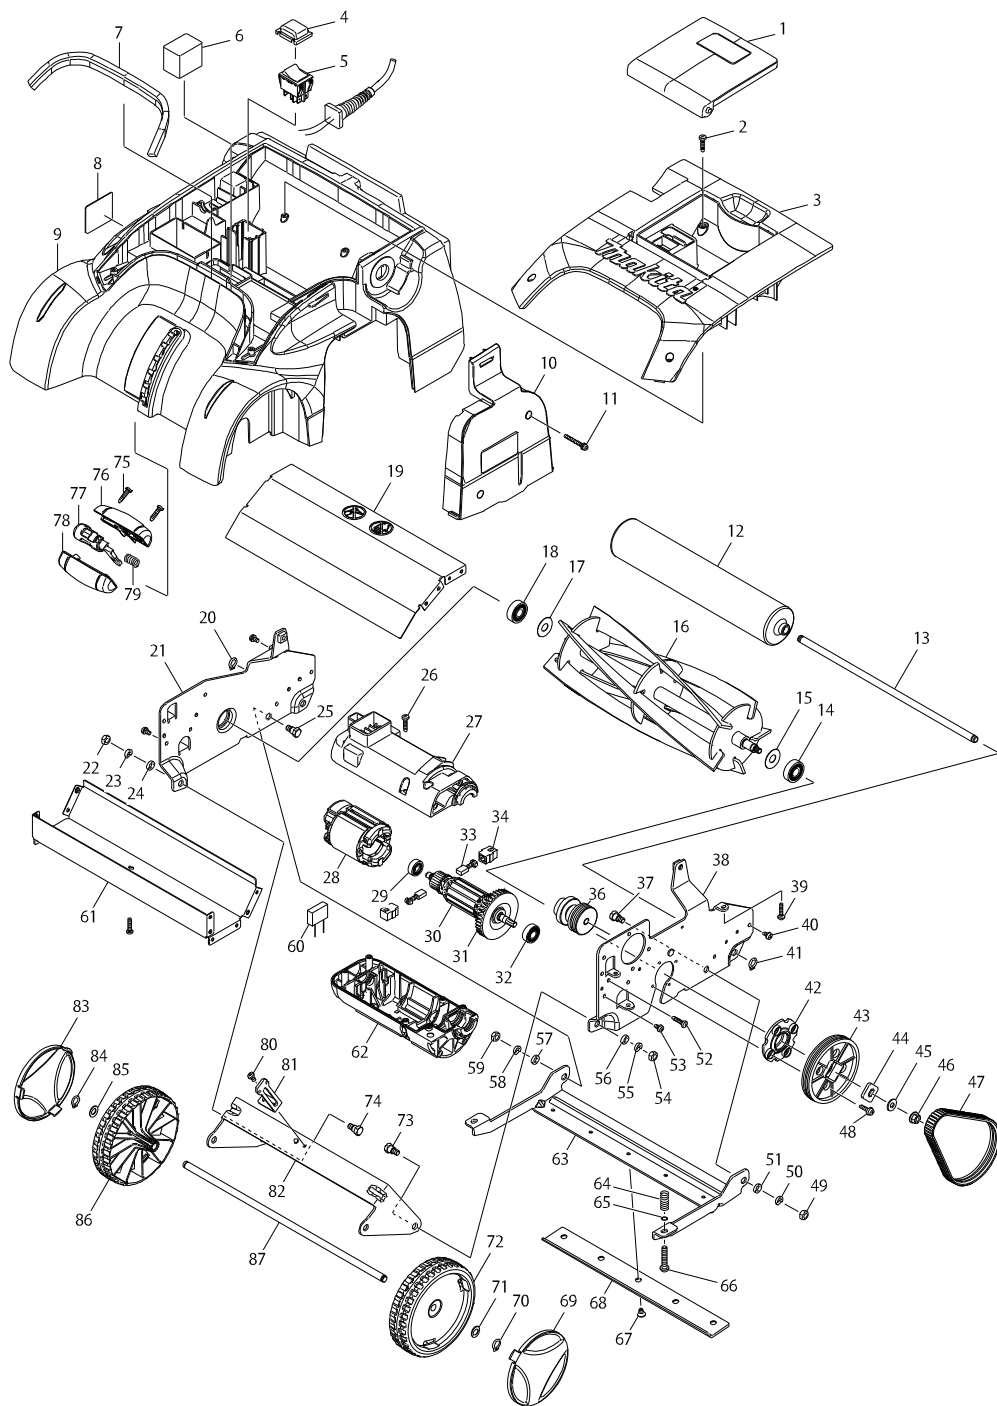

# Modelo LM2850 PODADORA ELECTRICA 230MM

Modelo LM2850 PODADORA ELECTRICA 230MM

**Modelo LM2850 PODADORA ELECTRICA 230MM**

Pieza	Código	Descripción	Info	CTD.	N/O	Opc. 1	Opc. 2	OBS.
001	140936-2	CUBIERTA DEL INTERRUPTOR COMP		1				
C10	892699-3	INDICATION LABEL		1				
002	265995-6	TORNILLO GUIA 4X18 PHR2400,5740N		4				
003	140937-0	TAPA SUPERIOR COMPLETA P/LM2850		1				
C10	892701-2	INDICATION LABEL		1				
004	421552-2	CUBRE POLVO P/407		1				
005	650643-4	INTERRUPTOR P/LM2350		1				
006	423419-0	FILTRO B P/LM2850		1				
007	423420-5	FILTRO A P/LM2850		1				
008	869454-8	LM2850 NAME PLATE		1				
009	140934-6	CARCAZA EXTERIOR COMPLETA) P/L		1				
C10	892545-0	CAUTION LABEL		1				
C20	892497-5	INDICATION LABEL		2				
C30	892700-4	INDICATION LABEL		1				
010	140938-8	SIDE COVER COMPLETE		1				
C10	892702-0	CAUTION LABEL		1				
011	911158-9	TORNILLO P/1805B		2				
012	452695-9	ROLLER		1				
013	256523-8	EJE DEL RODILLO TRASERO P/LM2850		1				
014	210059-1	BALERO NYLON 6000DDW P/HR4000C		1				
015	253353-8	THIN WASHER 10 P/LM2850		1				
016	195541-0	CUHILLA DE CARRETE P/LM2850		1				
D10		INC. 14,15,17,18,42-46						
017	253353-8	THIN WASHER 10 P/LM2850		1				
018	210059-1	BALERO NYLON 6000DDW P/HR4000C		1				
019	346430-4	PLACA TRASERA P/LM2850		1				
020	961004-6	SEGURO P/MLC140		1				
021	346424-9	PLACA LATERAL DERECHA P/LM2850		1				
022	931302-2	TUERCA HEXAGONAL M6		1				
023	942151-2	ARANDELA DE PRESION P/2704		1				
024	941151-9	ARANDELA 6 P/5007NB, HM1303B, 5740N		1				
025	265465-5	TORNILLO M6 P/LM2850		1				
026	265995-6	TORNILLO GUIA 4X18 PHR2400,5740N		6				
027	187039-1	JUEGO DE CARCAZA DEL MOTOR P/L		1				
D10		INC. 62						
028	633761-3	CAMPO P/LM2350		1				
029	210017-7	BALERO 607DDW P/BO5010		1				
030	515836-9	ARMADURA P/LM2850		1				
D10		INC. 29,31,32						
031	241884-9	VENTILADOR 60 P/9031		1				
032	210005-4	BALERO 608DDW P/HP2030, 4323, 4324		1				
033	194971-2	JUEGO DE CARBONES CB-75		1				
034	643552-4	PORTA CARBON 5-8 P/GE0600, 9035		2				
036	135474-7	ENGRANE COMPLETO P/LM2850		1				
037	265465-5	TORNILLO M6 P/LM2850		1				
038	346423-1	PLACA LATERAL IZQUIERDA P/LM2850		1				
039	265995-6	TORNILLO GUIA 4X18 PHR2400,5740N		4	*			
039-1	265995-6	TORNILLO GUIA 4X18 PHR2400,5740N	<	5				