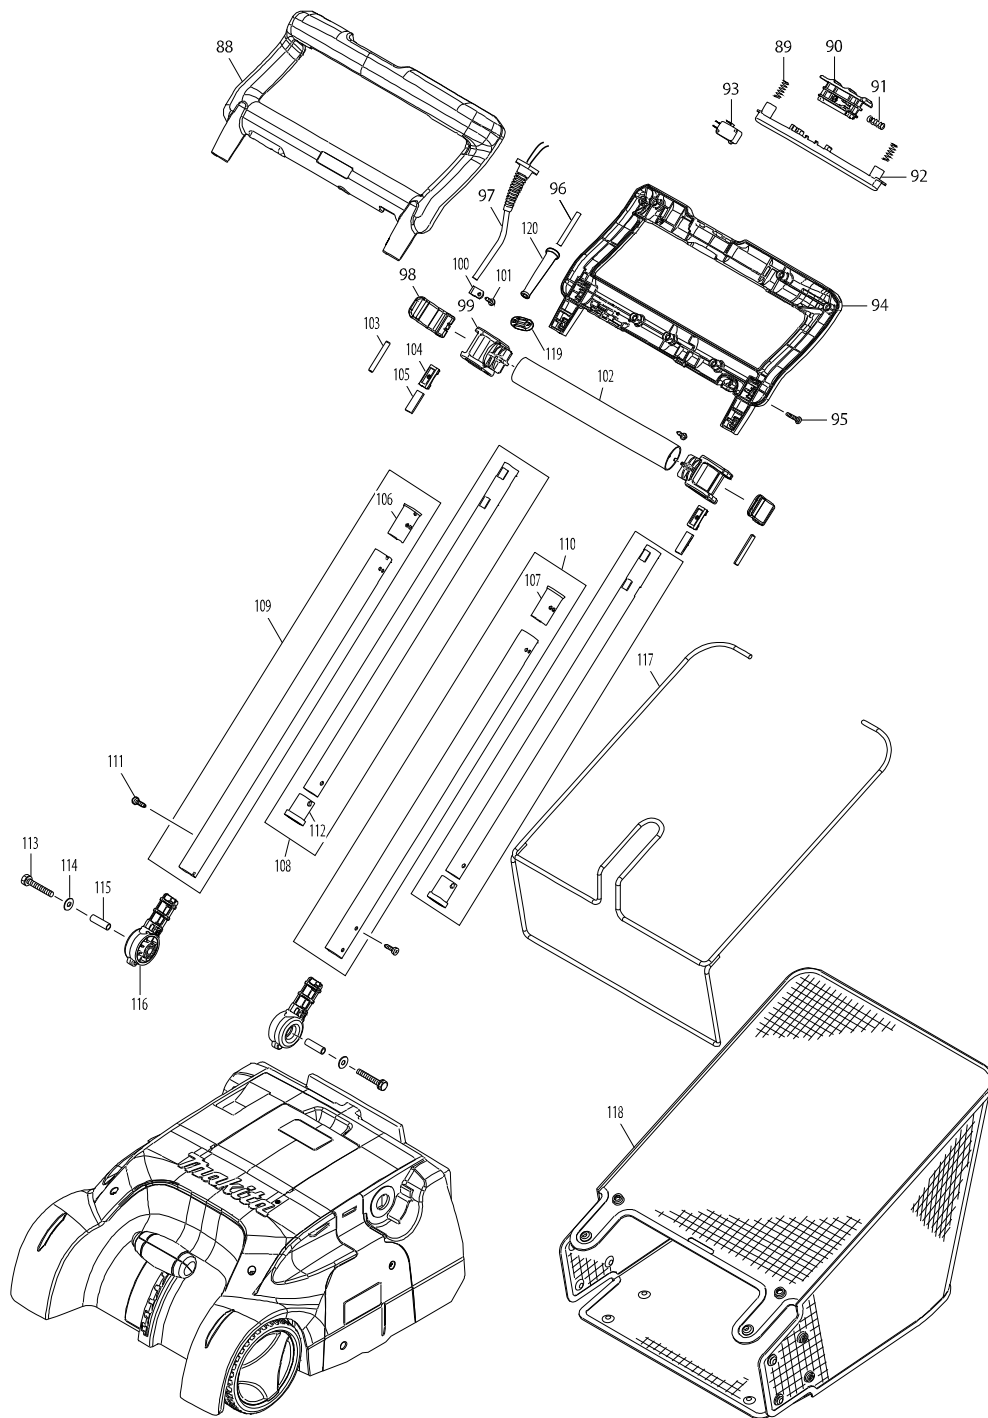

# Modelo LM2850 PODADORA ELECTRICA 230MM

Modelo LM2850 PODADORA ELECTRICA 230MM

**Modelo LM2850 PODADORA ELECTRICA 230MM**

Pieza	Código	Descripción	Info	CTD.	N/O	Opc. 1	Opc. 2	OBS.
001	140936-2	CUBIERTA DEL INTERRUPTOR COMP		1				
C10	892699-3	INDICATION LABEL		1				
002	265995-6	TORNILLO GUIA 4X18 PHR2400,5740N		4				
003	140937-0	TAPA SUPERIOR COMPLETA P/LM2850		1				
C10	892701-2	INDICATION LABEL		1				
004	421552-2	CUBRE POLVO P/407		1				
005	650643-4	INTERRUPTOR P/LM2350		1				
006	423419-0	FILTRO B P/LM2850		1				
007	423420-5	FILTRO A P/LM2850		1				
008	869454-8	LM2850 NAME PLATE		1				
009	140934-6	CARCAZA EXTERIOR COMPLETA) P/L		1				
C10	892545-0	CAUTION LABEL		1				
C20	892497-5	INDICATION LABEL		2				
C30	892700-4	INDICATION LABEL		1				
010	140938-8	SIDE COVER COMPLETE		1				
C10	892702-0	CAUTION LABEL		1				
011	911158-9	TORNILLO P/1805B		2				
012	452695-9	ROLLER		1				
013	256523-8	EJE DEL RODILLO TRASERO P/LM2850		1				
014	210059-1	BALERO NYLON 6000DDW P/HR4000C		1				
015	253353-8	THIN WASHER 10 P/LM2850		1				
016	195541-0	CUHILLA DE CARRETE P/LM2850		1				
D10		INC. 14,15,17,18,42-46						
017	253353-8	THIN WASHER 10 P/LM2850		1				
018	210059-1	BALERO NYLON 6000DDW P/HR4000C		1				
019	346430-4	PLACA TRASERA P/LM2850		1				
020	961004-6	SEGURO P/MLC140		1				
021	346424-9	PLACA LATERAL DERECHA P/LM2850		1				
022	931302-2	TUERCA HEXAGONAL M6		1				
023	942151-2	ARANDELA DE PRESION P/2704		1				
024	941151-9	ARANDELA 6 P/5007NB, HM1303B, 5740N		1				
025	265465-5	TORNILLO M6 P/LM2850		1				
026	265995-6	TORNILLO GUIA 4X18 PHR2400,5740N		6				
027	187039-1	JUEGO DE CARCAZA DEL MOTOR P/L		1				
D10		INC. 62						
028	633761-3	CAMPO P/LM2350		1				
029	210017-7	BALERO 607DDW P/BO5010		1				
030	515836-9	ARMADURA P/LM2850		1				
D10		INC. 29,31,32						
031	241884-9	VENTILADOR 60 P/9031		1				
032	210005-4	BALERO 608DDW P/HP2030, 4323, 4324		1				
033	194971-2	JUEGO DE CARBONES CB-75		1				
034	643552-4	PORTA CARBON 5-8 P/GE0600, 9035		2				
036	135474-7	ENGRANE COMPLETO P/LM2850		1				
037	265465-5	TORNILLO M6 P/LM2850		1				
038	346423-1	PLACA LATERAL IZQUIERDA P/LM2850		1				
039	265995-6	TORNILLO GUIA 4X18 PHR2400,5740N		4	*			
039-1	265995-6	TORNILLO GUIA 4X18 PHR2400,5740N	<	5				