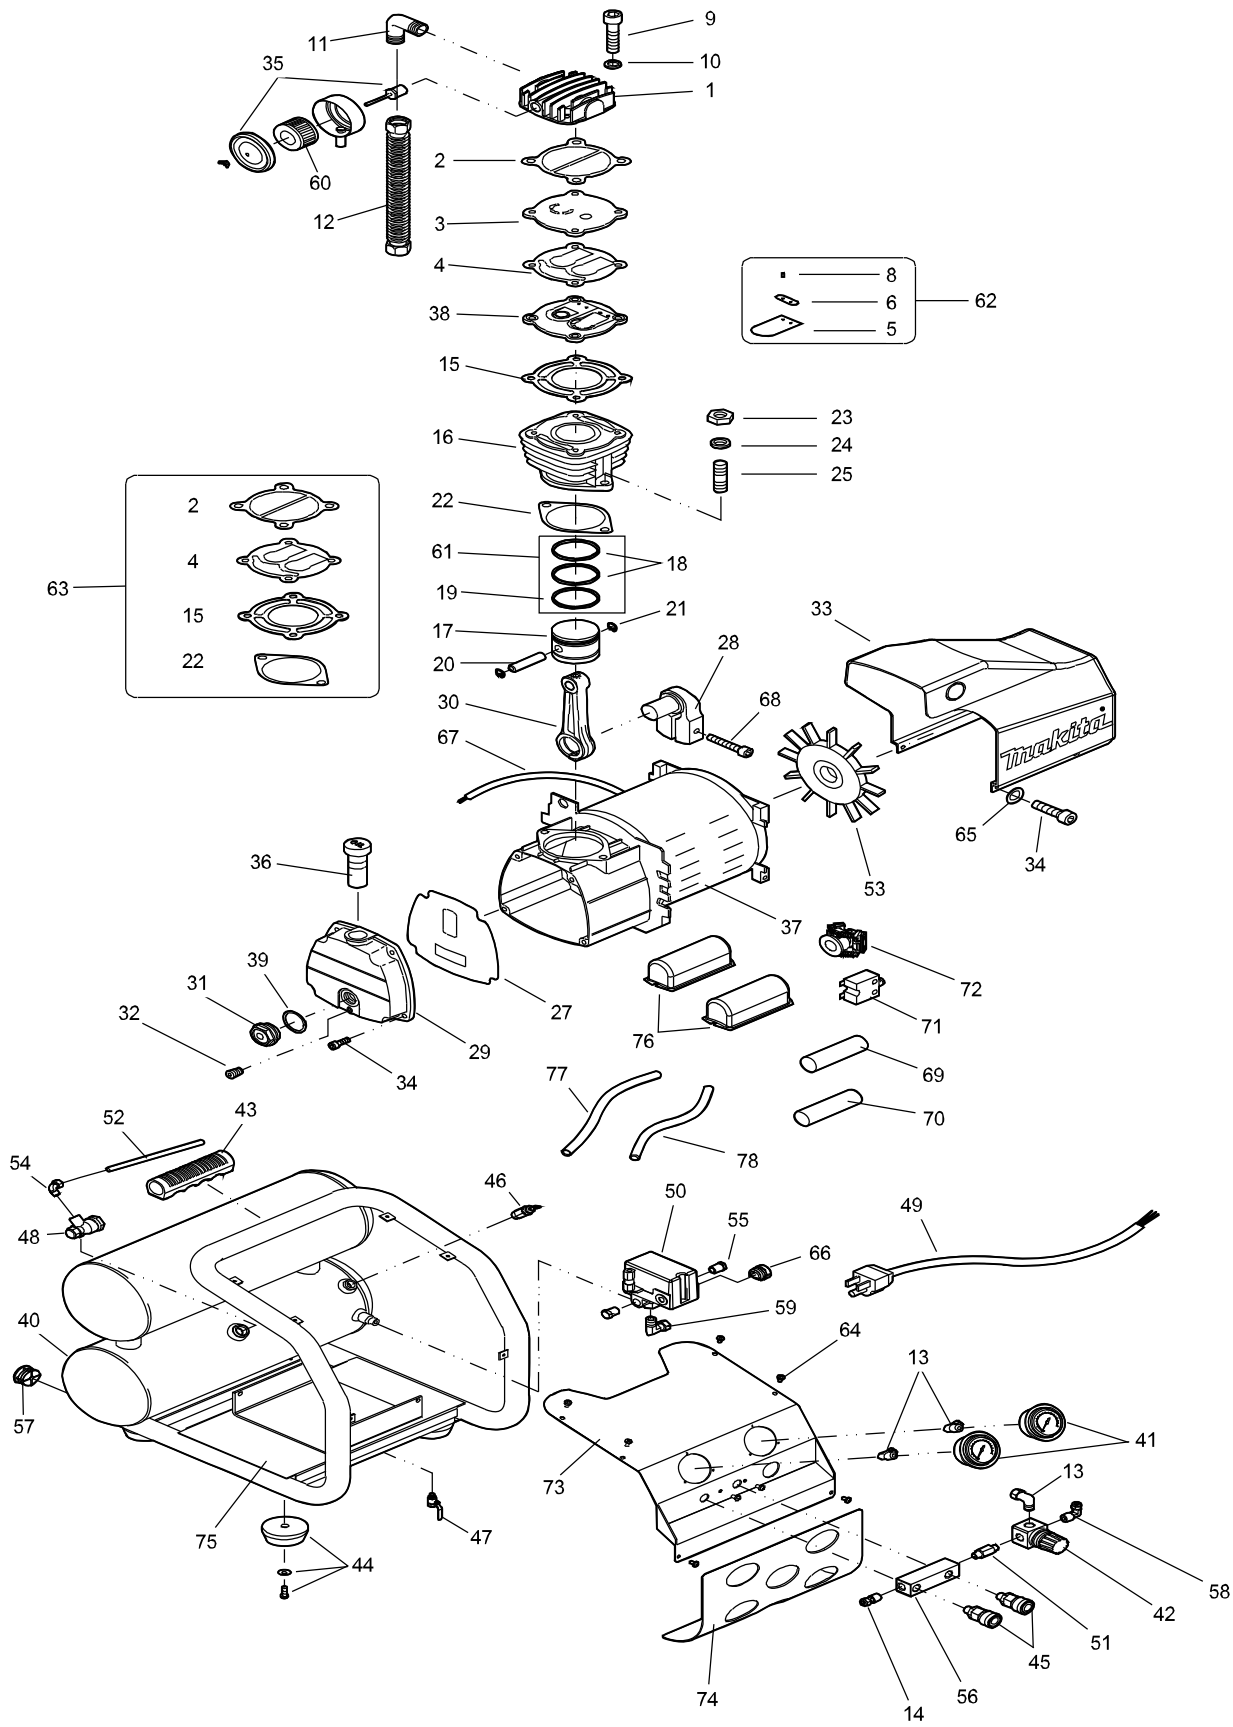

Modelo MAC2400 AIR COMPRESSOR

Modelo MAC2400 AIR COMPRESSOR

Pieza	Código	Descripción	Info	CTD.	N/O	Opc. 1	Opc. 2	OBS.
001	WS0101009E	CYLINDER HEAD		1				
002	WS0211001E	VALVE SEAT TO HEAD GASKET		1				
003	WS0104001E	INLET VALVE SEAT		1				
004	WS0212001E	INLET&EXHAUST VALVESEAT GASKE		1				
005	WS0125001E	INLET & EXHAUST VALVE PLATE		2				
006	WS0127001E	INLET & EXHAUST SPRING PLATE		2				
008	WS0126001E	VALVE PLATE SCREW		4				
009	WS0352087E	CYLINDER HEAD BOLT		4				
010	WS0382011E	SPRING WASHER FOR HEAD BOLT		4				
011	WS0151404E	EXHAUST ELBOW		1				
012	WS230076SE	DISCHARGE TUBE ASSEMBLY		1				
013	WS0151001E	UNLOADING ELBOW		3				
014	WS0441025E	NIPPLE		1				
015	WS0213001E	VALVE SEAT TO CYLINDER GASKET		1				
016	WS0201017E	CYLINDER		1				
017	WS0203011E	PISTON		1				
018	WS0206003E	COMPRESSION RING		2				
019	WS0207003E	OIL CONTROL RING		1				
020	WS0204003E	PISTON PIN		1				
021	WS0205001E	PISTON PIN SNAP RING		2				
022	WS0214001E	CYLINDER TO CRANKCASE GASKET		1				
023	WS0371005E	SET NUT		2				
024	WS0382005E	SPRING WASHER		2				
025	WS0358001E	DOUBLE HEAD SCREW		2				
027	WS0215001E	CRANKCASE COVER GASKET		1				
028	WS0302001E	CRANKSHAFT		1				
029	WS0304015E	CRANKCASE COVER		1				
030	WS0316001E	CONNECTING ROD		1				
031	WS0321001E	OIL SIGHT GAUGE		1				
032	WS0360001E	OIL DRAINING PLUG		1				
033	WS0433011E	MOTOR COVER		1				
034	WS0352071E	MOTOR / CRANKCASE COVER BOLT		9				
035	WS0170013E	AIR FILTER ASSEMBLY		1				
036	WS0324003E	OIL FILTER/CRANKCASE BREATHER		1				
037	WS0251332E	ELECTRIC MOTOR / CRANKCASE		1				
038	WS0114001E	EXHAUST VALVE SEAT		1				
039	WS0217001E	OIL GAUGE GASKET		1				
040	WS0401124E	AIR TANK		1				
041	WS0411029E	PRESSURE GAUGE		2				
042	WS0410028E	REGULATOR		1				
043	WS0435016E	RUBBER HANDLE		1				
044	WS0434006E	TANK FOOT ASSEMBLY		4				
045	WS0447013E	QUICK COUPLER		2				
046	WS0407001E	SAFETY VALVE		1				
047	WS0413008E	DRAIN COCK		1				
048	WS0409004E	CHECK VALVE		1				
049	WS0452005E	POWER CORD		1				
050	WS0412024E	PRESSURE SWITCH		1				