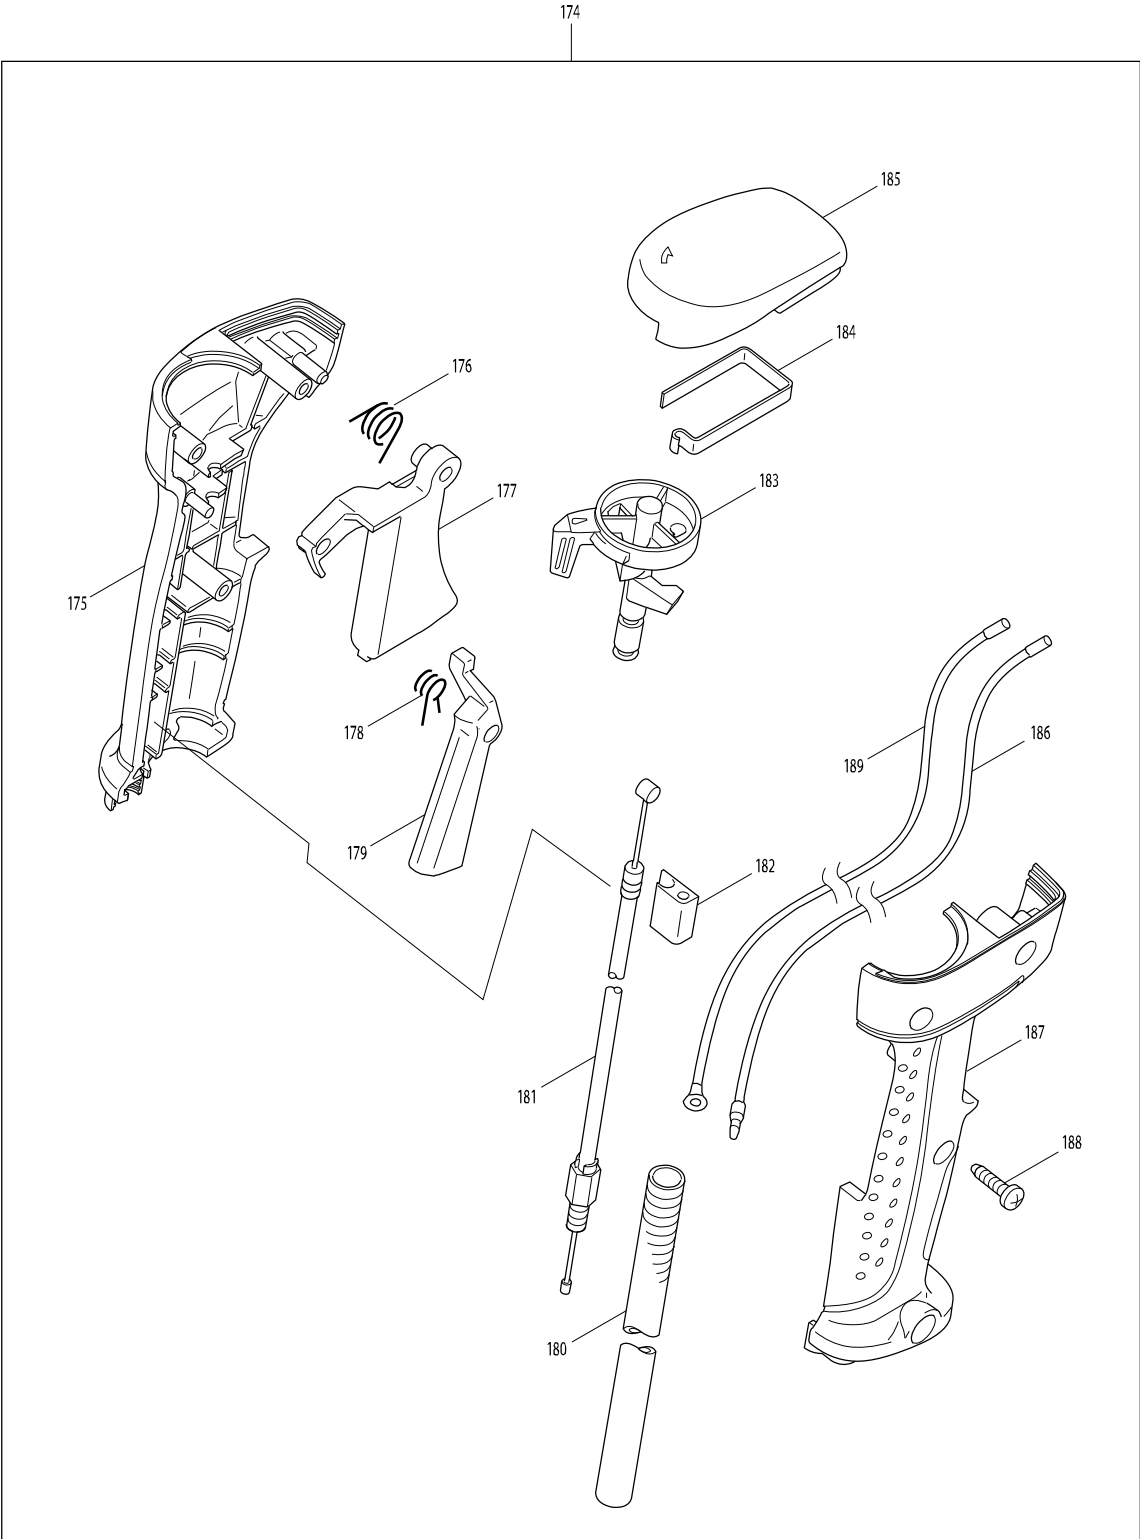

Modelo RBC413U PETROL BRUSH CUTTER

Modelo RBC413U PETROL BRUSH CUTTER

Modelo RBC413U PETROL BRUSH CUTTER

Modelo RBC413U PETROL BRUSH CUTTER

Pieza	Código	Descripción	Info	CTD.	N/O	Opc. 1	Opc. 2	OBS.
001	266598-9	HEX. HEAD BOLT M6X14		1	*			
001-1	251527-5	HEX. HEAD BOLT M6X14	<	1				
002	267429-5	FLAT WASHER 6		1				
003	141689-6	CLUTCH DRUM COMPLETE		1				
004	962153-2	RETEN P/HP2030		1				
005	210126-2	BALL BEARING 6003LLU		1				
006	451157-4	EMPAQUE DE SALIDA P/EM4250A		1				
007	318421-5	CLUTCH CASE		1				
008	922331-6	TORNILLO M6 * 20 LS1440		4				
009	961057-5	ANILLO DE SEGURIDAD P/9607BL 960		1				
010	961151-3	RETAINING RING S-32		1				
011	424204-4	TAPA SUPERIOR DEL CLUTCH P/EM4		1				
012	318453-2	CAJA DE CUTCH P/EM4340		1				
013	922231-0	TORNILLO M5X20 P/2012NB		3				
014	318454-0	SOPORTE DE TUBO P/EM4340		1				
015	922331-6	TORNILLO M6 * 20 LS1440		1				
016	922201-9	TORNILLO HEX. M5X8 P/LC1210		1				
017	424403-8	AMORTIGUADOR P/EM4340		1				
018	135614-7	HANDLE HOLDER ASS'Y		1				
D10		INC. 19,20						
019	922241-7	TORNILLO HEX. M5X25 P/2106		4				
020	922351-0	TORNILLO ALLEN M6X30 P/HM1100 O		2				
024	332040-3	HANDLE 19R		1				
025	922256-4	TORNILLO M5X35 P/2012		1				
026	266326-2	TORNILLO 4X18 P/MT240,MT580		1				
027	188659-4	JUEGO DE EMPUÑADURA P/EBH252U		1				
D10		INC. 28						
028	188659-4	JUEGO DE EMPUÑADURA P/EBH252U		1				
D10		INC. 27						
029	332041-1	HANDLE 19L		1				
030	922256-4	TORNILLO M5X35 P/2012		1				
031	451525-1	WIRE CLAMP		2	*			
031-1	451160-5	WIRE CLAMP	<	2	*			
031-2	455588-9	WIRE CLAMP	<	2				
032	814E64-6	SERIAL NO. LABEL		1				
034	819312-8	ETIQUETA LOGO MAKITA P/EM2650UI		1				
044	142690-4	SHAFT PIPE COMPLETE		1				
C10	803W41-1	CAUTION LABEL		1				
C20	808723-2	ETIQUETA DE PRECAUCION EM4250A		1				
045	142144-1	SHAFT COMPLETE		1				
047	452259-9	PROTECTOR		1				
048	266326-2	TORNILLO 4X18 P/MT240,MT580		1				
049	346074-0	CORTADOR P/EBH252L		1				
050	135398-7	PROTECTOR CON EXTENCION P/EBH		1				
D10		INC. 48,49						
051	346642-9	PROTECTOR CLAMP		1				
053	922353-6	TORNILLO ALLEN C/ARANDELA P/HR5		2				
054	125558-9	ENSAMBLE DE LA SUSPENSION P/EM		1				