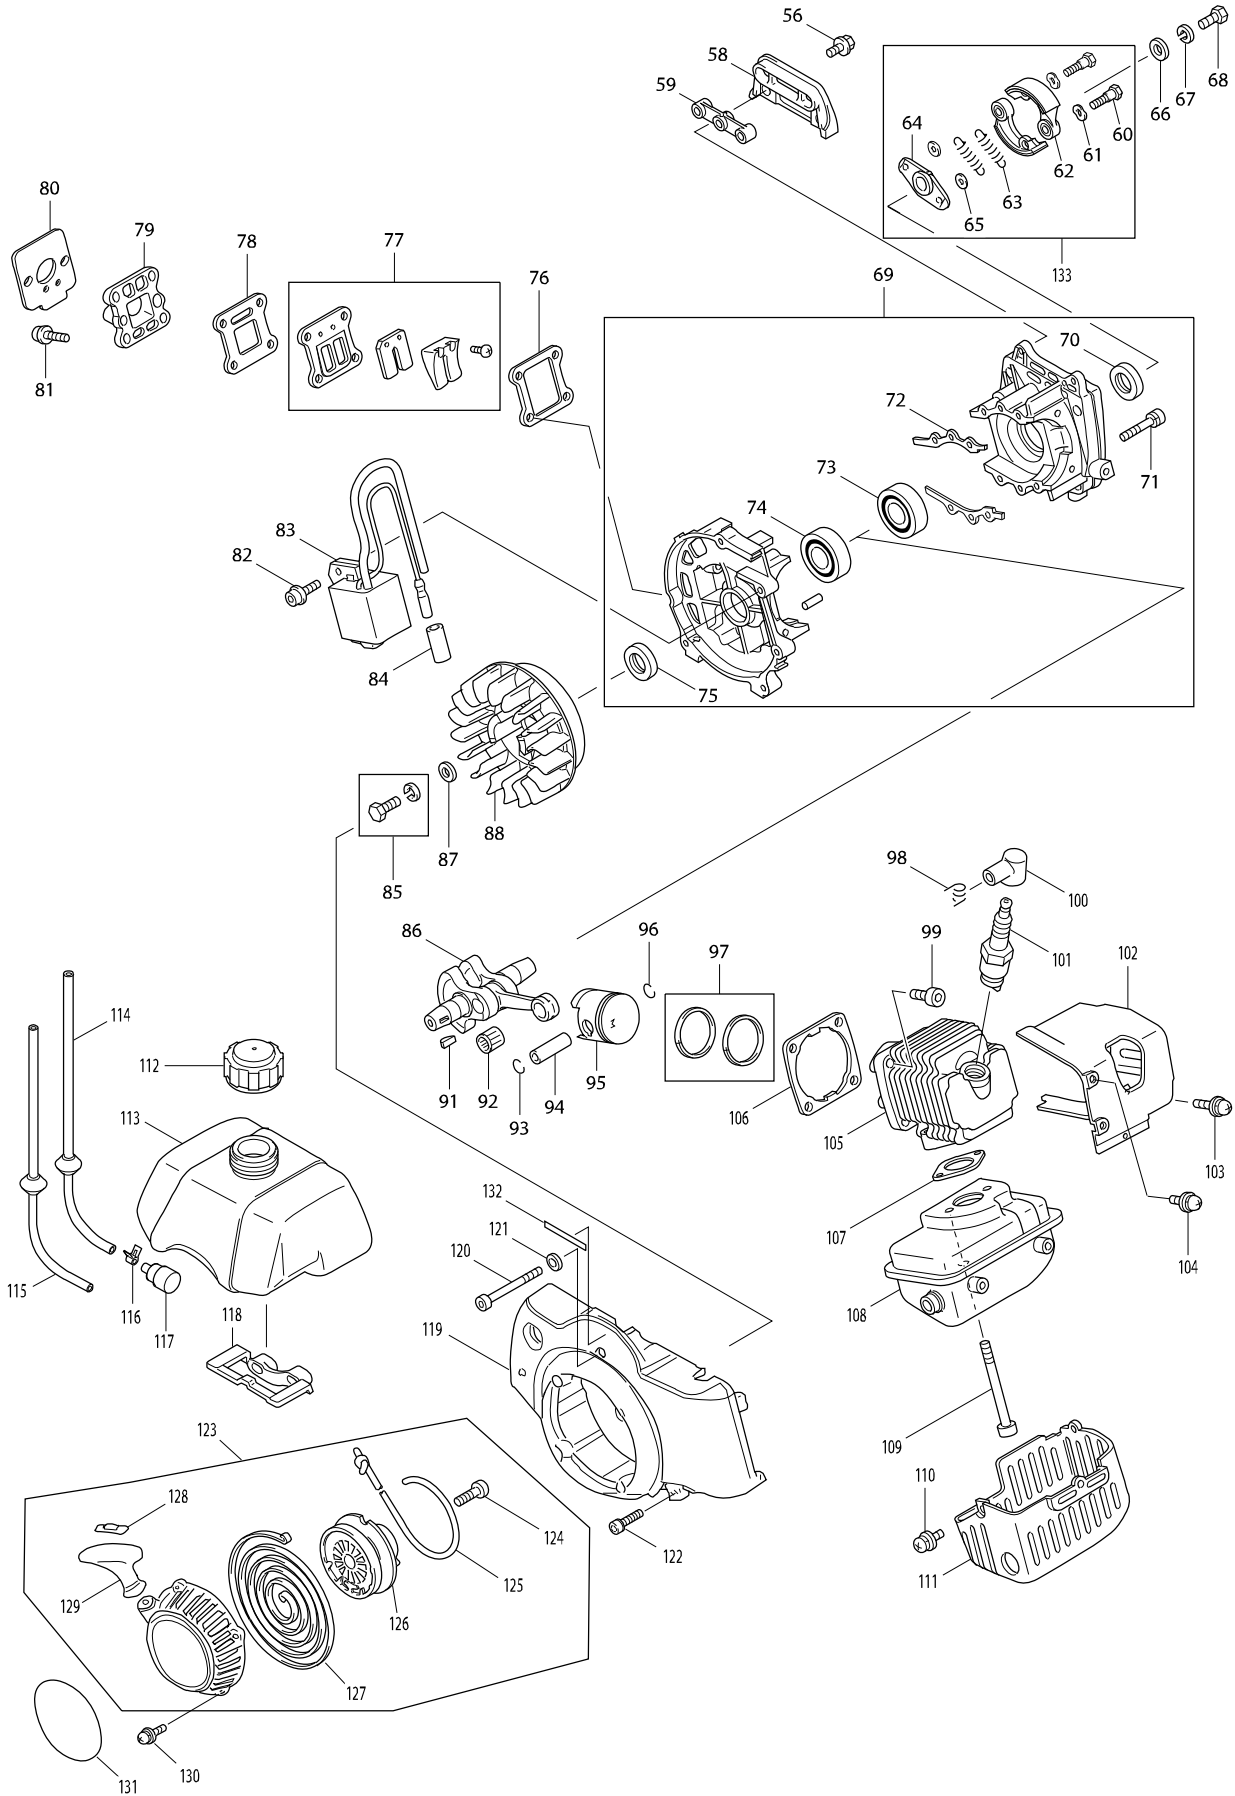

Modelo RBC413U PETROL BRUSH CUTTER

Modelo RBC413U PETROL BRUSH CUTTER

Modelo RBC413U PETROL BRUSH CUTTER

Modelo RBC413U PETROL BRUSH CUTTER

Pieza	Código	Descripción	Info	CTD.	N/O	Opc. 1	Opc. 2	OBS.
001	266598-9	HEX. HEAD BOLT M6X14		1	*			
001-1	251527-5	HEX. HEAD BOLT M6X14	<	1				
002	267429-5	FLAT WASHER 6		1				
003	141689-6	CLUTCH DRUM COMPLETE		1				
004	962153-2	RETEN P/HP2030		1				
005	210126-2	BALL BEARING 6003LLU		1				
006	451157-4	EMPAQUE DE SALIDA P/EM4250A		1				
007	318421-5	CLUTCH CASE		1				
008	922331-6	TORNILLO M6 * 20 LS1440		4				
009	961057-5	ANILLO DE SEGURIDAD P/9607BL 960		1				
010	961151-3	RETAINING RING S-32		1				
011	424204-4	TAPA SUPERIOR DEL CLUTCH P/EM4		1				
012	318453-2	CAJA DE CUTCH P/EM4340		1				
013	922231-0	TORNILLO M5X20 P/2012NB		3				
014	318454-0	SOPORTE DE TUBO P/EM4340		1				
015	922331-6	TORNILLO M6 * 20 LS1440		1				
016	922201-9	TORNILLO HEX. M5X8 P/LC1210		1				
017	424403-8	AMORTIGUADOR P/EM4340		1				
018	135614-7	HANDLE HOLDER ASS'Y		1				
D10		INC. 19,20						
019	922241-7	TORNILLO HEX. M5X25 P/2106		4				
020	922351-0	TORNILLO ALLEN M6X30 P/HM1100 O		2				
024	332040-3	HANDLE 19R		1				
025	922256-4	TORNILLO M5X35 P/2012		1				
026	266326-2	TORNILLO 4X18 P/MT240,MT580		1				
027	188659-4	JUEGO DE EMPUÑADURA P/EBH252U		1				
D10		INC. 28						
028	188659-4	JUEGO DE EMPUÑADURA P/EBH252U		1				
D10		INC. 27						
029	332041-1	HANDLE 19L		1				
030	922256-4	TORNILLO M5X35 P/2012		1				
031	451525-1	WIRE CLAMP		2	*			
031-1	451160-5	WIRE CLAMP	<	2	*			
031-2	455588-9	WIRE CLAMP	<	2				
032	814E64-6	SERIAL NO. LABEL		1				
034	819312-8	ETIQUETA LOGO MAKITA P/EM2650UI		1				
044	142690-4	SHAFT PIPE COMPLETE		1				
C10	803W41-1	CAUTION LABEL		1				
C20	808723-2	ETIQUETA DE PRECAUCION EM4250A		1				
045	142144-1	SHAFT COMPLETE		1				
047	452259-9	PROTECTOR		1				
048	266326-2	TORNILLO 4X18 P/MT240,MT580		1				
049	346074-0	CORTADOR P/EBH252L		1				
050	135398-7	PROTECTOR CON EXTENCION P/EBH		1				
D10		INC. 48,49						
051	346642-9	PROTECTOR CLAMP		1				
053	922353-6	TORNILLO ALLEN C/ARANDELA P/HR5		2				
054	125558-9	ENSAMBLE DE LA SUSPENSION P/EM		1				