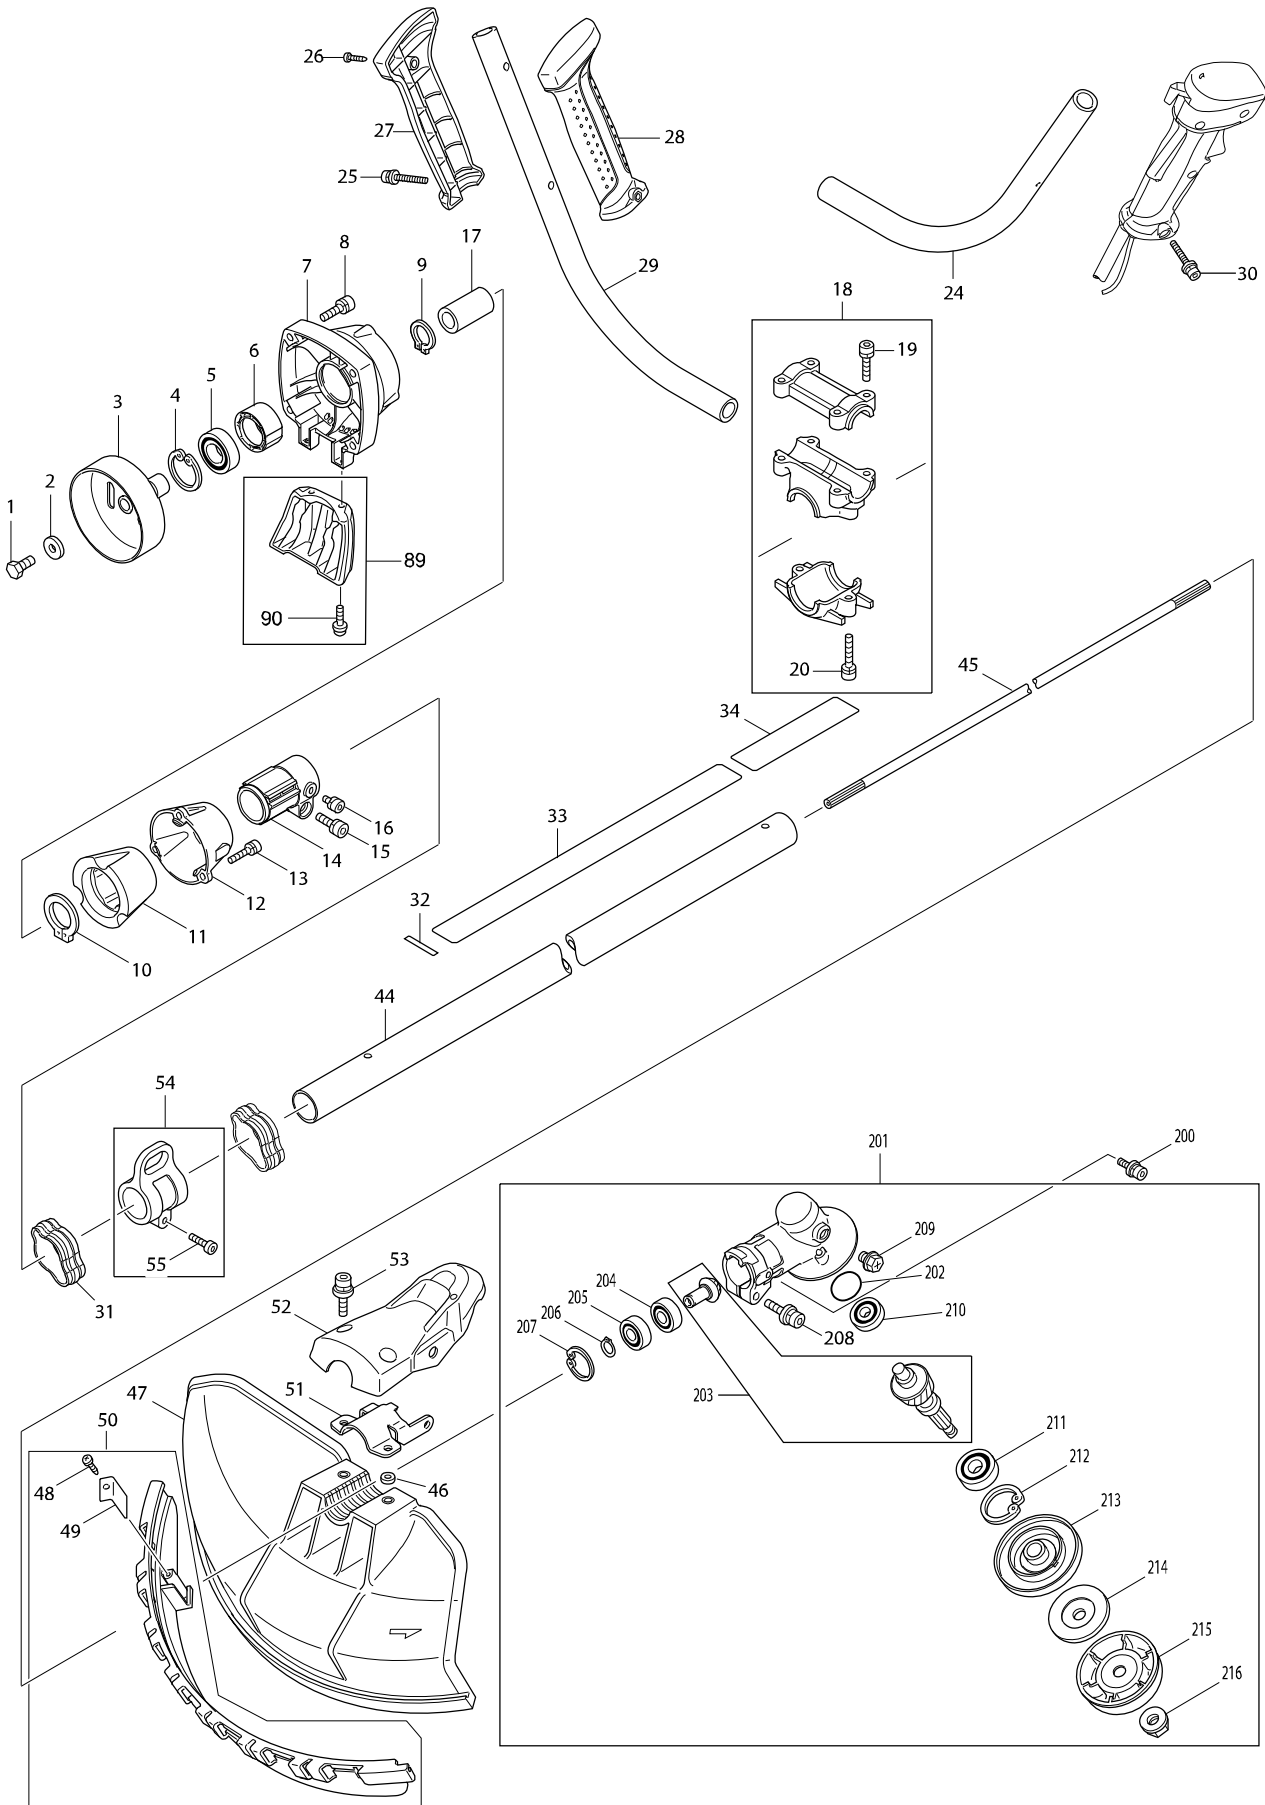

Modelo RBC413U PETROL BRUSH CUTTER

Modelo RBC413U PETROL BRUSH CUTTER

Modelo RBC413U PETROL BRUSH CUTTER

Modelo RBC413U PETROL BRUSH CUTTER

Pieza	Código	Descripción	Info	CTD.	N/O	Opc. 1	Opc. 2	OBS.
001	266598-9	HEX. HEAD BOLT M6X14		1	*			
001-1	251527-5	HEX. HEAD BOLT M6X14	<	1				
002	267429-5	FLAT WASHER 6		1				
003	141689-6	CLUTCH DRUM COMPLETE		1				
004	962153-2	RETEN P/HP2030		1				
005	210126-2	BALL BEARING 6003LLU		1				
006	451157-4	EMPAQUE DE SALIDA P/EM4250A		1				
007	318421-5	CLUTCH CASE		1				
008	922331-6	TORNILLO M6 * 20 LS1440		4				
009	961057-5	ANILLO DE SEGURIDAD P/9607BL 960		1				
010	961151-3	RETAINING RING S-32		1				
011	424204-4	TAPA SUPERIOR DEL CLUTCH P/EM4		1				
012	318453-2	CAJA DE CUTCH P/EM4340		1				
013	922231-0	TORNILLO M5X20 P/2012NB		3				
014	318454-0	SOPORTE DE TUBO P/EM4340		1				
015	922331-6	TORNILLO M6 * 20 LS1440		1				
016	922201-9	TORNILLO HEX. M5X8 P/LC1210		1				
017	424403-8	AMORTIGUADOR P/EM4340		1				
018	135614-7	HANDLE HOLDER ASS'Y		1				
D10		INC. 19,20						
019	922241-7	TORNILLO HEX. M5X25 P/2106		4				
020	922351-0	TORNILLO ALLEN M6X30 P/HM1100 O		2				
024	332040-3	HANDLE 19R		1				
025	922256-4	TORNILLO M5X35 P/2012		1				
026	266326-2	TORNILLO 4X18 P/MT240,MT580		1				
027	188659-4	JUEGO DE EMPUÑADURA P/EBH252U		1				
D10		INC. 28						
028	188659-4	JUEGO DE EMPUÑADURA P/EBH252U		1				
D10		INC. 27						
029	332041-1	HANDLE 19L		1				
030	922256-4	TORNILLO M5X35 P/2012		1				
031	451525-1	WIRE CLAMP		2	*			
031-1	451160-5	WIRE CLAMP	<	2	*			
031-2	455588-9	WIRE CLAMP	<	2				
032	814E64-6	SERIAL NO. LABEL		1				
034	819312-8	ETIQUETA LOGO MAKITA P/EM2650UI		1				
044	142690-4	SHAFT PIPE COMPLETE		1				
C10	803W41-1	CAUTION LABEL		1				
C20	808723-2	ETIQUETA DE PRECAUCION EM4250A		1				
045	142144-1	SHAFT COMPLETE		1				
047	452259-9	PROTECTOR		1				
048	266326-2	TORNILLO 4X18 P/MT240,MT580		1				
049	346074-0	CORTADOR P/EBH252L		1				
050	135398-7	PROTECTOR CON EXTENCION P/EBH		1				
D10		INC. 48,49						
051	346642-9	PROTECTOR CLAMP		1				
053	922353-6	TORNILLO ALLEN C/ARANDELA P/HR5		2				
054	125558-9	ENSAMBLE DE LA SUSPENSION P/EM		1				