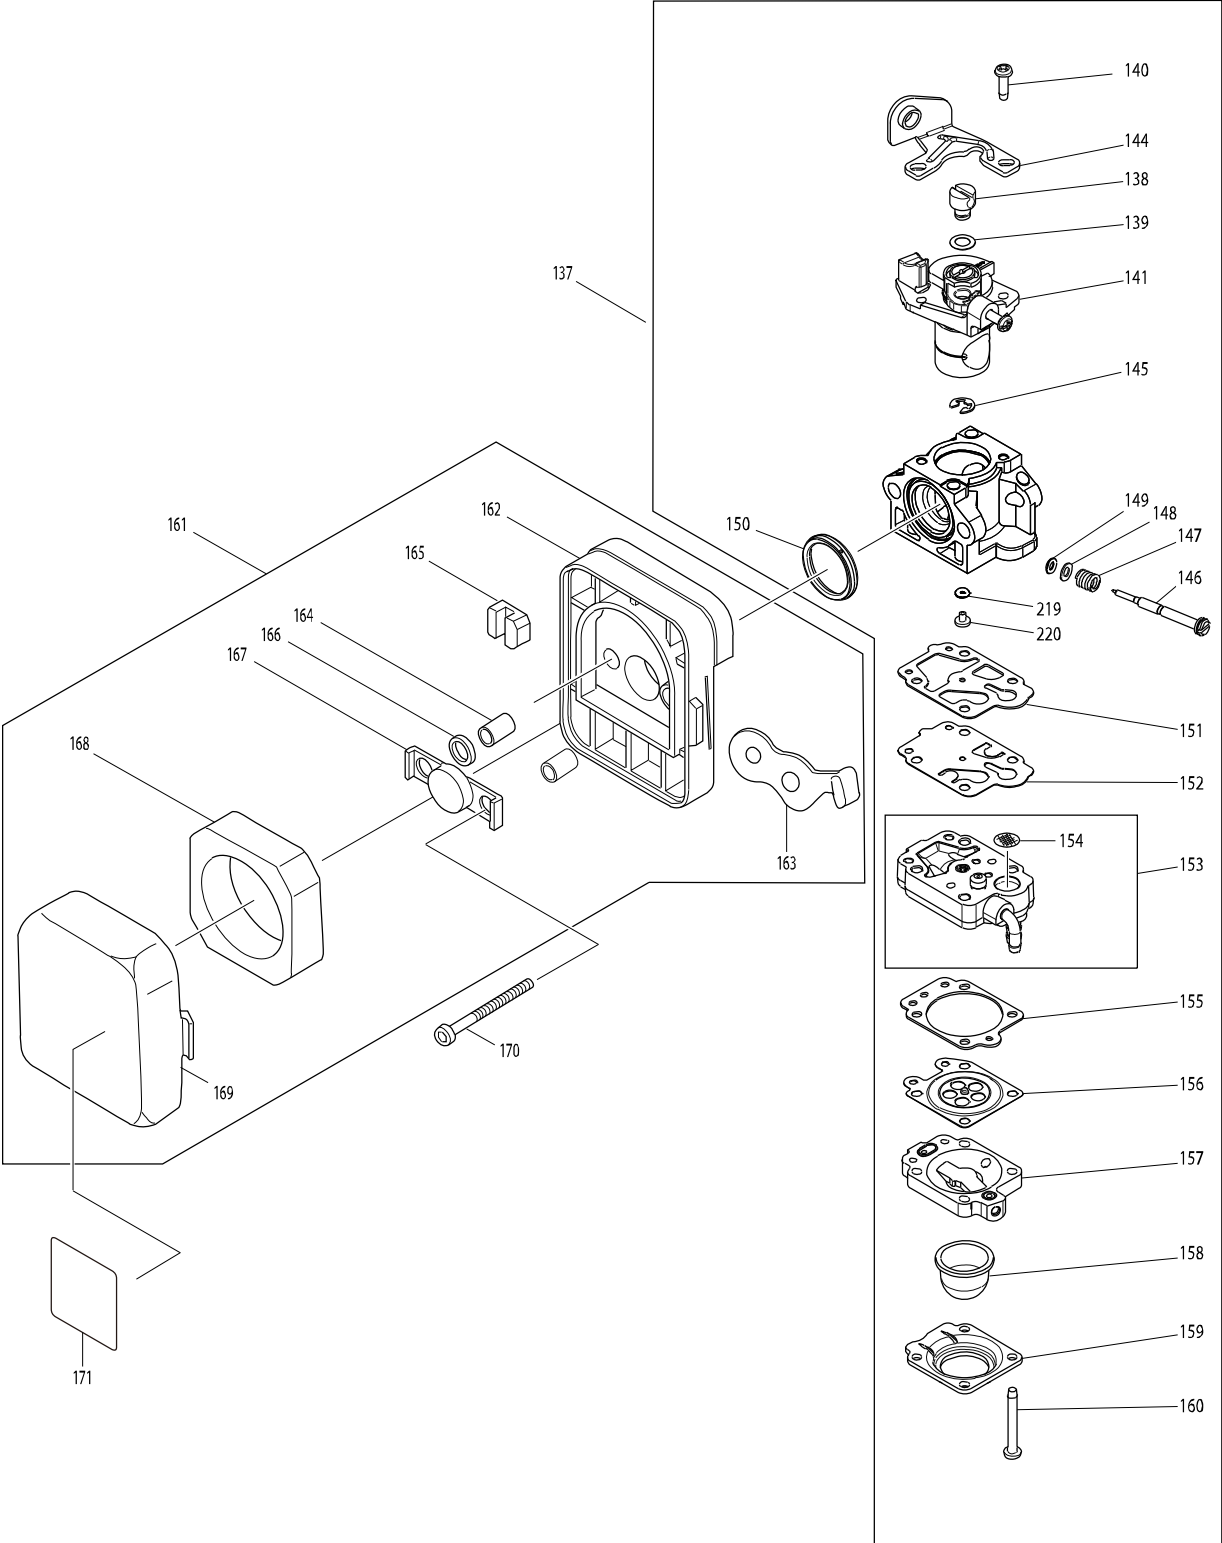

Modelo RBC413U PETROL BRUSH CUTTER

Modelo RBC413U PETROL BRUSH CUTTER

Modelo RBC413U PETROL BRUSH CUTTER

Modelo RBC413U PETROL BRUSH CUTTER

Pieza	Código	Descripción	Info	CTD.	N/O	Opc. 1	Opc. 2	OBS.
001	266598-9	HEX. HEAD BOLT M6X14		1	*			
001-1	251527-5	HEX. HEAD BOLT M6X14	<	1				
002	267429-5	FLAT WASHER 6		1				
003	141689-6	CLUTCH DRUM COMPLETE		1				
004	962153-2	RETEN P/HP2030		1				
005	210126-2	BALL BEARING 6003LLU		1				
006	451157-4	EMPAQUE DE SALIDA P/EM4250A		1				
007	318421-5	CLUTCH CASE		1				
008	922331-6	TORNILLO M6 * 20 LS1440		4				
009	961057-5	ANILLO DE SEGURIDAD P/9607BL 960		1				
010	961151-3	RETAINING RING S-32		1				
011	424204-4	TAPA SUPERIOR DEL CLUTCH P/EM4		1				
012	318453-2	CAJA DE CUTCH P/EM4340		1				
013	922231-0	TORNILLO M5X20 P/2012NB		3				
014	318454-0	SOPORTE DE TUBO P/EM4340		1				
015	922331-6	TORNILLO M6 * 20 LS1440		1				
016	922201-9	TORNILLO HEX. M5X8 P/LC1210		1				
017	424403-8	AMORTIGUADOR P/EM4340		1				
018	135614-7	HANDLE HOLDER ASS'Y		1				
D10		INC. 19,20						
019	922241-7	TORNILLO HEX. M5X25 P/2106		4				
020	922351-0	TORNILLO ALLEN M6X30 P/HM1100 O		2				
024	332040-3	HANDLE 19R		1				
025	922256-4	TORNILLO M5X35 P/2012		1				
026	266326-2	TORNILLO 4X18 P/MT240,MT580		1				
027	188659-4	JUEGO DE EMPUÑADURA P/EBH252U		1				
D10		INC. 28						
028	188659-4	JUEGO DE EMPUÑADURA P/EBH252U		1				
D10		INC. 27						
029	332041-1	HANDLE 19L		1				
030	922256-4	TORNILLO M5X35 P/2012		1				
031	451525-1	WIRE CLAMP		2	*			
031-1	451160-5	WIRE CLAMP	<	2	*			
031-2	455588-9	WIRE CLAMP	<	2				
032	814E64-6	SERIAL NO. LABEL		1				
034	819312-8	ETIQUETA LOGO MAKITA P/EM2650UI		1				
044	142690-4	SHAFT PIPE COMPLETE		1				
C10	803W41-1	CAUTION LABEL		1				
C20	808723-2	ETIQUETA DE PRECAUCION EM4250A		1				
045	142144-1	SHAFT COMPLETE		1				
047	452259-9	PROTECTOR		1				
048	266326-2	TORNILLO 4X18 P/MT240,MT580		1				
049	346074-0	CORTADOR P/EBH252L		1				
050	135398-7	PROTECTOR CON EXTENCION P/EBH		1				
D10		INC. 48,49						
051	346642-9	PROTECTOR CLAMP		1				
053	922353-6	TORNILLO ALLEN C/ARANDELA P/HR5		2				
054	125558-9	ENSAMBLE DE LA SUSPENSION P/EM		1				