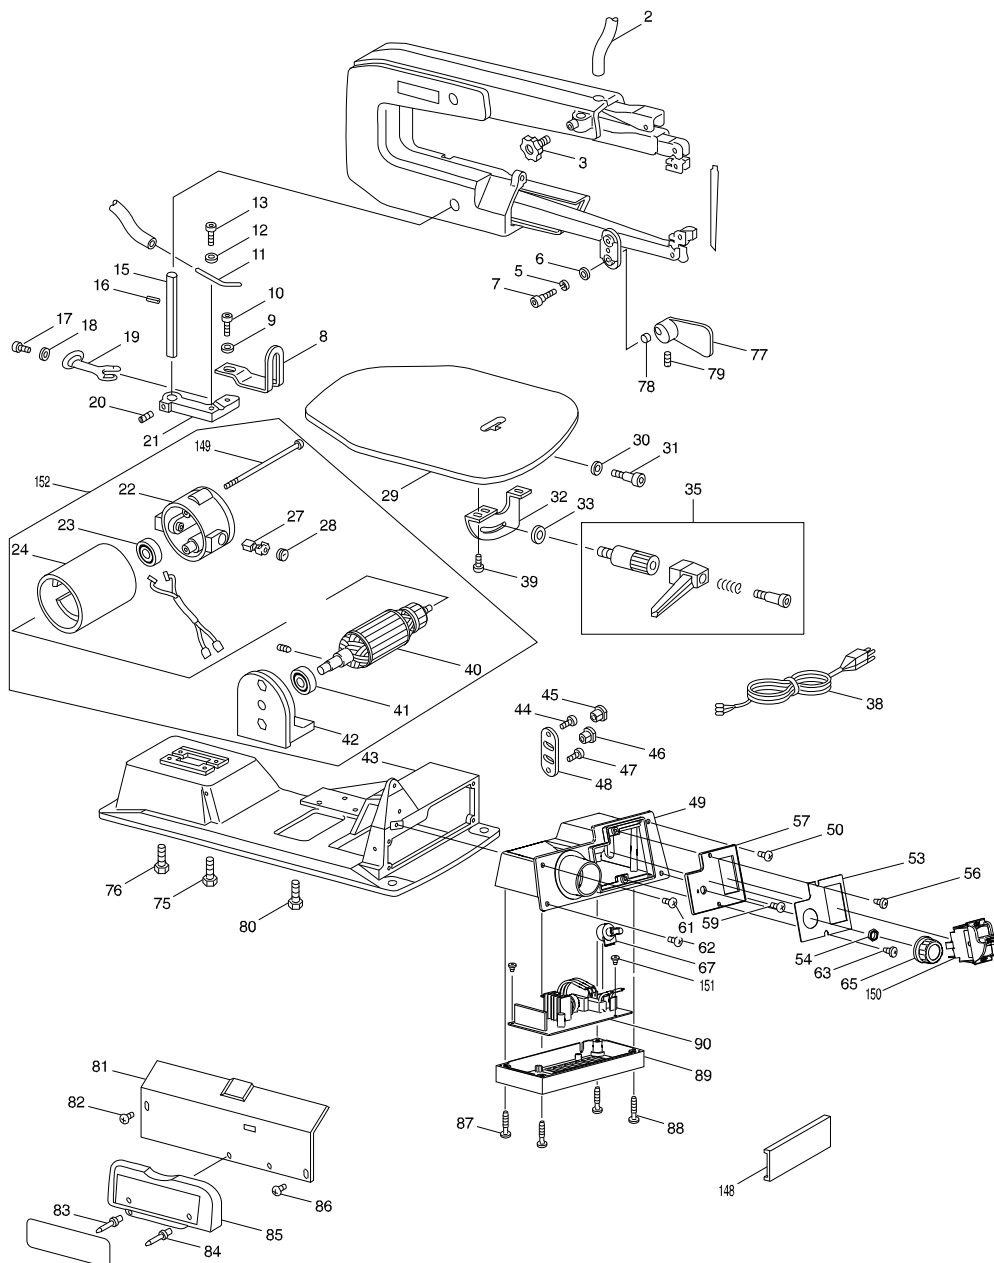

Modelo SJ401 SIERRA CALADORA

Modelo SJ401 SIERRA CALADORA

Modelo SJ401 SIERRA CALADORA

Pieza	Código	Descripción	Info	CTD.	N/O	Opc. 1	Opc. 2	OBS.
002	303209-000	HOSE		1				
003	303071-001	MANDO DE PERCUSION P/SJ401		1				
005	021200-001	ARANDELA DE PRESION P/SJ401		1				
006	021101-027	ARANDELA P/SJ401		1				
007	020613-001	TORNILLO HEX. P/SJ401		1				
008	270310-000	SOPORTE Y CUBRE CUCHILLAS P/SJ401		1				
009	021104-023	ARANDELA PLANA (3) P/SJ401		1				
010	020601-003	TORNILLO HEX. (3) P/SJ401		1				
011	290081-000	SOPLADOR CONTRA POLVO P/SJ401		1				
012	021104-023	ARANDELA PLANA (3) P/SJ401		1				
013	020601-003	TORNILLO HEX. (3) P/SJ401		1				
015	290079-000	RODILLO DE SOPORTE P/SJ401		1				
016	026104-001	RESORTE, PERNO P/SJ401		1				
017	020601-003	TORNILLO HEX. (3) P/SJ401		1				
018	021104-023	ARANDELA PLANA (3) P/SJ401		1				
019	270309-000	BASE DE AGARRE P/SJ501		1				
020	020505-003	JGO. DE TORNILLOS P/SJ401		1				
021	225070-000	BLOQUE DE AGARRE DESCENDENTE		1				
022	303204-003	MOTOR REAR COVER		1				
C10	303205-001	BRUSH HOLDER		2				
023	050007-000	BEARING		1				
024	900312-000	FIELD ASS'Y WITH MOTOR HOUSING		1				
027	375009-001	CARBON BRUSH		2				
028	303000-001	BRUSH HOLDER CAP		2				
029	224053-000	TABLA P/SJ401		1				
030	021402-001	ARANDELA ONDULADA P/SJ401		1				
031	020614-001	TORNILLO P/SJ401		1				
032	270311-000	SOPORTE P/SJ401		1				
033	021101-025	ARANDELA PLANA P/SJ401		1				
035	900403-000	ENSAMBLE D/MANGO D/BLOQUEO P/SJ401		1				
038	080171-000	CABLE DE PODER P/SJ401		1				
039	020219-001	TORNILLO (3) P/ SJ401		3				
040	880084-000	ARMATURE ASS'Y WITH BEARINGS		1				
D10		INC. 23,41						
041	050015-100	BEARING		1				
042	225083-000	MOTOR FRONT COVER		1				
043	240051-000	BASE P/SJ401		1				
044	020103-015	TORNILLO (8) P/SJ401		1				
045	913002-000	BUJE (2) P/SJ401		1				
046	913002-000	BUJE (2) P/SJ401		1				
047	020103-015	TORNILLO (8) P/SJ401		1				
048	270248-000	CUBIERTA DEL JGO. DE BUJES P/SJ401		1				
049	302043-003	SWITCH CASE		1				
050	020103-015	TORNILLO (8) P/SJ401		1				
053	863305-006	INDICATION LABEL		1				
054	022804-000	TUERCA P/SJ401		1				
055	290080-000	PERNO P/SJ401		1				
056	020228-001	TORNILLO (2) P/SJ401		1				