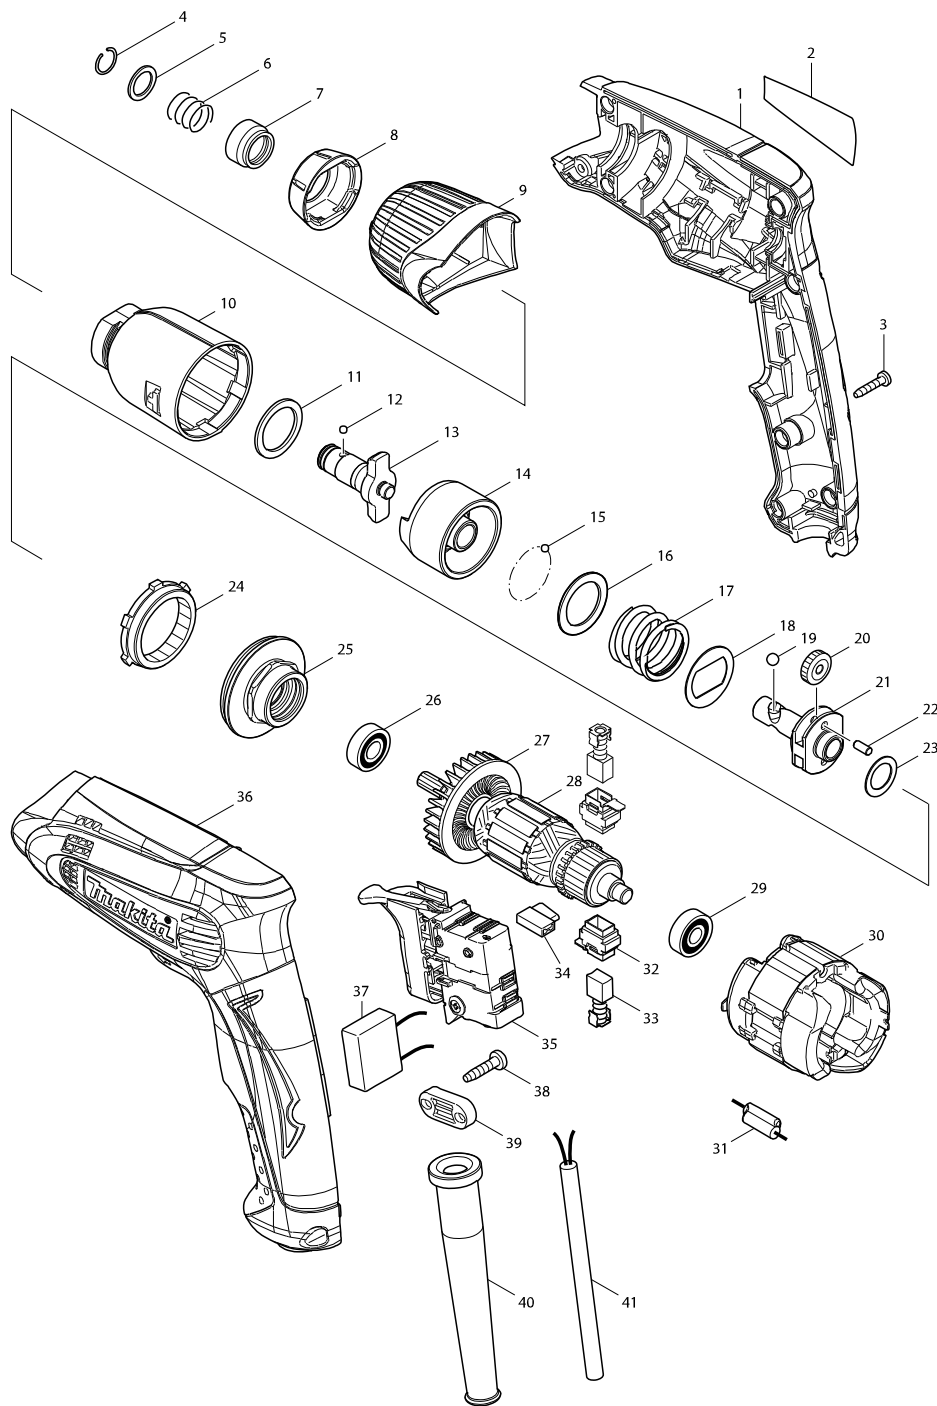

Modelo TD0100 ATORNILLADOR DE IMPACTO

Modelo TD0100 ATORNILLADOR DE IMPACTO

Pieza	Código	Descripción	Info	CTD.	N/O	Opc. 1	Opc. 2	OBS.
001	188619-6	JUEGO DE CARCAZA DEL MOTOR P/T		1				
D10		INC. 36						
002	866253-9	TD0100 NAME PLATE		1				
003	266429-2	TORNILLO DE LA TAPA 3X16 P/TD0100		8				
004	231965-7	RESORTE DE PRESION 10 P/BFT040F		1				
005	267143-3	ARADELA 11 P/DP4002		1				
006	233005-7	RESORTE DE COMPRESION 13 P/695		1				
007	324711-6	MANGUITO P/TD020D		1				
008	424184-4	TOPE FORNTAL DE CUACHO P/TD0100		1	*			
008-1	424376-5	BAMPER	S	1				
009	450976-5	CUBIERTA P/TD0100		1	*			
009-1	452440-2	CUBIERTA P/TD0100	S	1				
010	158898-0	CAJA COMPLETA DEL PERCUTOR		1				
011	261140-1	ARANDELA 20 P/TD090D		1				
012	216019-1	BOLA DE ACERO 3 P/BFT040F		2				
013	325619-7	YUNQUE P/TD0100		1	*			
013-1	326630-2	ANVIL M	O	1				
014	324894-2	PERCUTOR P/TD090D		1				
015	216019-1	BOLA DE ACERO 3 P/BFT040F		24				
016	267380-9	ARANDELA PLANA 20 P/TD090D		1				
017	234096-1	RESORTE DE COMPRESION HELICC		1				
018	267813-4	ARANDELA 21 P/TD090D		1				
019	216002-8	BOLA DE ACERO P/TW1000 ONT JGC		2				
020	227213-0	ENGRANE 17 P/5477NB		2				
021	324897-6	EJE P/TD090D		1				
022	268217-3	PERNO 3.5 P/TD090D		2				
023	253052-2	ARANDELA PLANA P/2704		1				
024	227215-6	ENGRANE INTERNO P/TD090D		1				
025	158899-8	CAJA COMPLETA DE BALEROS		1				
C10	210112-3	BALERO 6801LLB P/TD090D		1				
C20	213325-5	SOPORTE DEL BALERO 19 P/TD0100		1				
026	210013-5	BALERO 698VV P/6922NB		1				
027	240046-6	VENTILADOR 46 P/TD0100		1				
028	518560-3	ARMADURA ASSY 115V P/TD0100		1				
D10		INC. 26,27,29						
029	210062-2	BALERO P/MT950		1				
030	639709-3	CAMPO 115V P/TD0100		1				
032	643936-6	DEPOSITO DEL CARBON P/6407		2				
033	191927-6	JUEGO DE CARBONES CB-407 P/HP15		1	*			
033-1	195007-0	JUEGO DE CARBONES CB-407 P/FS42	<	1				
034	686039-3	RECEPTACULO P/TD0100		1				
035	650615-9	INTERRUPTOR DEL ENCENDIDO P/TD		1				
036	188619-6	JUEGO DE CARCAZA DEL MOTOR P/T		1				
D10		INC. 1						
038	266326-2	TORNILLO 4X18 P/MT240,MT580		2				
039	687123-7	BRIDA DE CABLE.MT580		1				
040	682559-5	CUBLE CABLE 8 P/GD0800C		1				
041	664891-9	CABLE DE PODER No.18-2-2.5 P/4304		1				