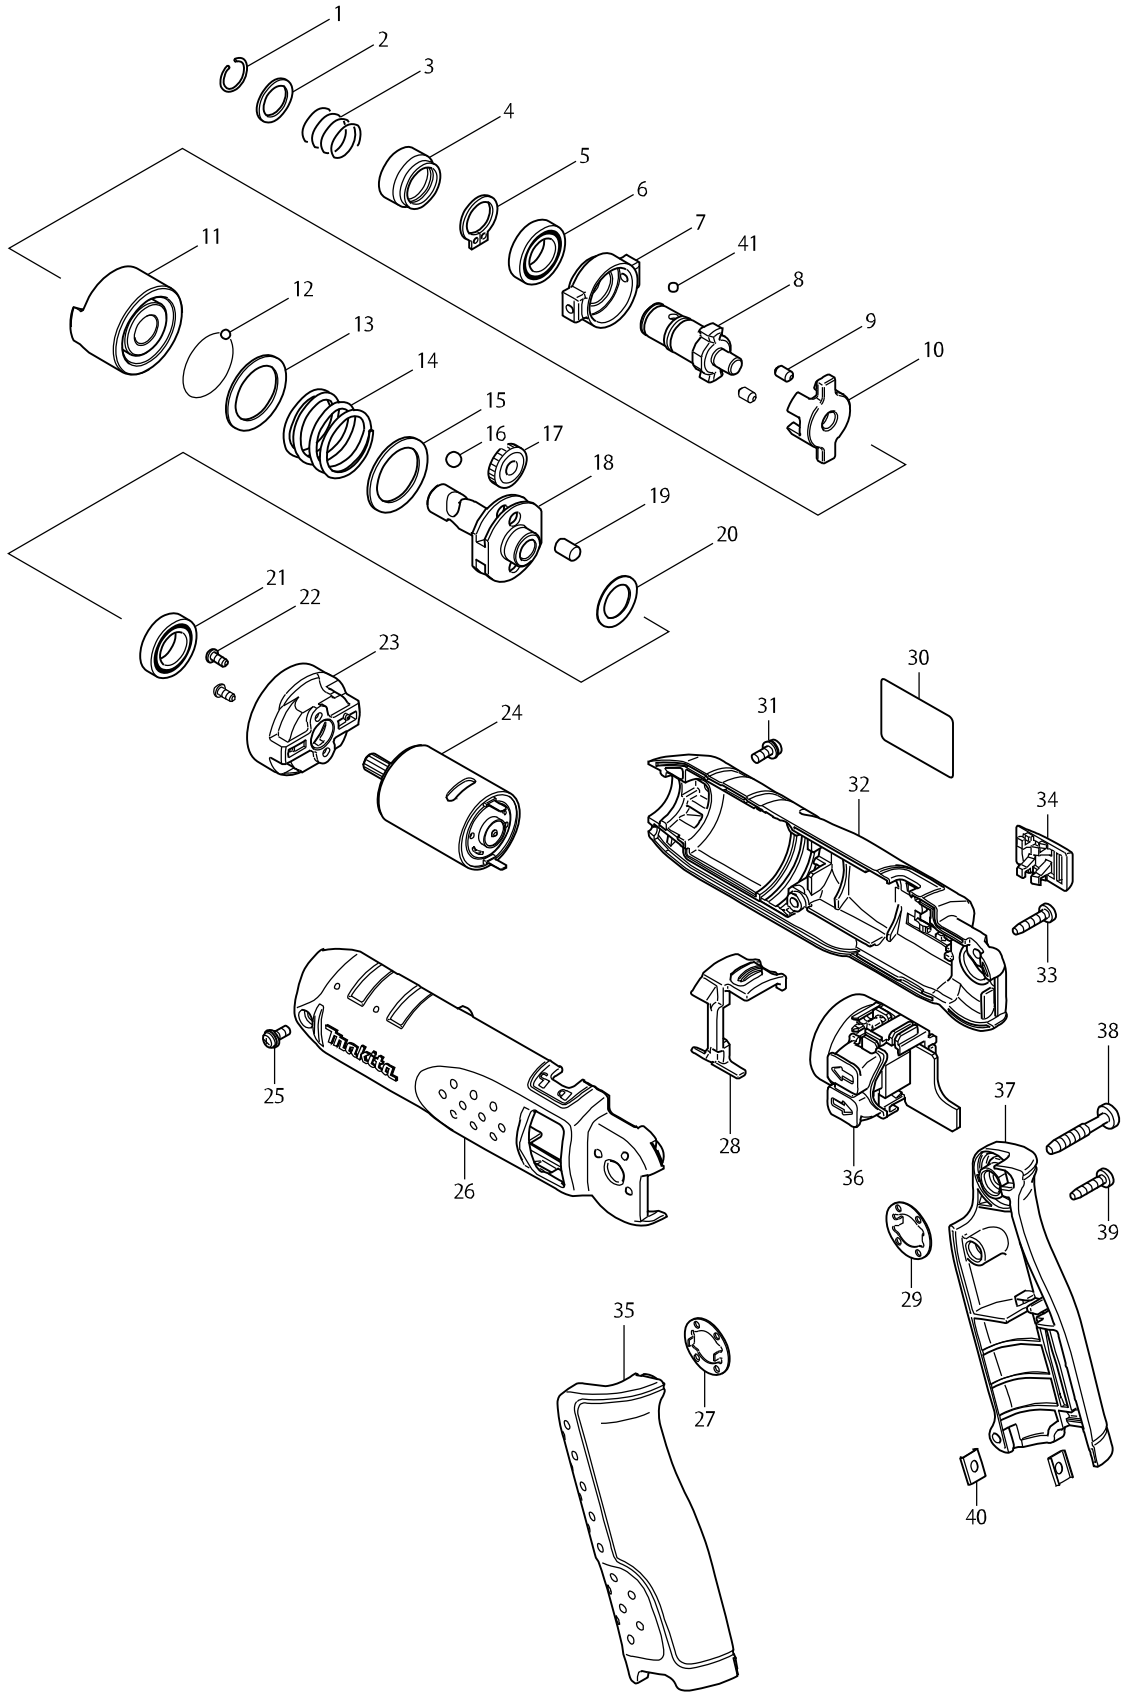

Modelo TD020D ATORNILLADOR DE IMPACTO INALAMBRICO

Pieza	Código	Descripción	Info	CTD.	N/O	Opc. 1	Opc. 2	OBS.
001	231965-7	RESORTE DE PRESION 10 P/BFT040F		1				
002	267143-3	ARADELA 11 P/DP4002		1				
003	233005-7	RESORTE DE COMPRESION 13 P/695		1				
004	324711-6	MANGUITO P/TD020D		1				
005	961072-9	ANILLO DE RETENCION S-12 P/6797FI		1				
006	210108-4	COJINETE DE RODAMIENTO P/TD020D		1				
007	313136-9	ANILLO DE FIJACION P/TD020D		1				
008	324717-4	PIVOTE M P/TD020D		1				
009	268160-6	PERNO 3.5 P/TD020D		2				
010	324713-2	YUNQUE P/TD020D		1				
011	324714-0	PERCUTOR P/TD020D		1				
012	216019-1	BOLA DE ACERO 3 P/BFT040F		23				
013	267335-4	ARANDELA PLANA P/TD020D		1				
014	233481-5	RESORTE DE COMPRESION P/TD020D		1				
015	267335-4	ARANDELA PLANA P/TD020D		1				
016	216002-8	BOLA DE ACERO P/TW1000 ONT JGC		2				
017	227173-6	ENGRANE DE DIENTES RECTOS P/TD020D		2				
018	324715-8	PIVOTE P/TD020D		1				
019	268161-4	PERNO 5 P/TD020D		2				
020	253052-2	ARANDELA PLANA P/2704		1				
021	210108-4	COJINETE DE RODAMIENTO P/TD020D		1				
022	265172-0	TORNILLO P/TD020D		2				
023	419639-2	CAJA DE ENGRANE INTERNO P/TD020D		1				
024	629842-9	MOTOR DC P/TD020D		1				
025	265173-8	TORNILLO M3X8 P/TD020D		1				
D10		INC. 32						
026A	188205-3	CARCAZA DE MOTOR P/TD020D		1				
026B	188200-3	MOTOR HOUSING SET		1				
027	267803-7	ARANDELA DE PRESION P/TD020D		1				
028	419637-6	CAMBIO DE PALANCA P/TD020D		1				
029	267803-7	ARANDELA DE PRESION P/TD020D		1				
030	862714-7	TD020D NAME PLATE		1	*			
030-1	863818-8	TD020D NAME PLATE	<	1				
031	265173-8	TORNILLO M3X8 P/TD020D		1				
D10		INC. 26						
032A	188205-3	CARCAZA DE MOTOR P/TD020D		1				
032B	188200-3	MOTOR HOUSING SET		1				
033	266404-8	TORNILLO ROSCADOR 3X14 P/TD020D		3				
034	419638-4	CUBIERTA DE LUZ P/TD020D		1				
D10		INC. 37						
035A	188199-2	JGO. DE MANIVELA P/TD020D		1				
035B	188198-4	HANDLE SET		1				
036	638470-9	INTERRUPTOR P/TD020D		1				
D10		INC. 35						
037A	188199-2	JGO. DE MANIVELA P/TD020D		1				
037B	188198-4	HANDLE SET		1				
038	265999-8	TORNILLO 4X18 P/9049, 9067L, 9067		1	*			
038-1	266374-1	TORNILLO 4X25 P/HR2470	O	1				