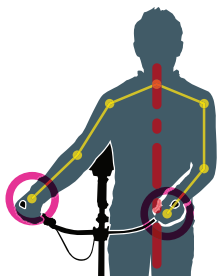

Desbrozadora 2 Tiempos RBC413U

40.2cc

Empuñadura cubierta de neopreno
Proporciona mayor comodidad y control,
minimizando la fatiga de la mano y dolor.

Diseño simétrico

Carburador Tipo Diafragma

El eje de transmisión rígido y resistente
cabezal de aluminio para asegurar el
máximo rendimiento todo el día.

**Cómodo arnés de hombros y
cintura con doble correa.**

Diseñado de manera que la línea central
vertical del arnés está siempre alineada
con la del usuario, distribuyendo peso
uniformemente en ambos hombros.

Guarda, arnés y hoja de corte puede variar según el país o área.

Desbrozadora

RBC413U

40.2cc

2 Tiempos

- Bomba de cebado
- Encendido Electrónico
- Anti-Vibración

Desplazamiento	40.2cc
Poder del motor	1.40kW / 1.90HP
Mezcla de combustible	25 : 1
Tanque de combustible	1.1L
Tamaño del eje	M10 x 1.25LH
Dimensiones (LxWxH)	1.705x650x435mm (67-3/8" x 25-5/8" x 17-1/8")
Peso neto*	7.1kg (15.7lbs)