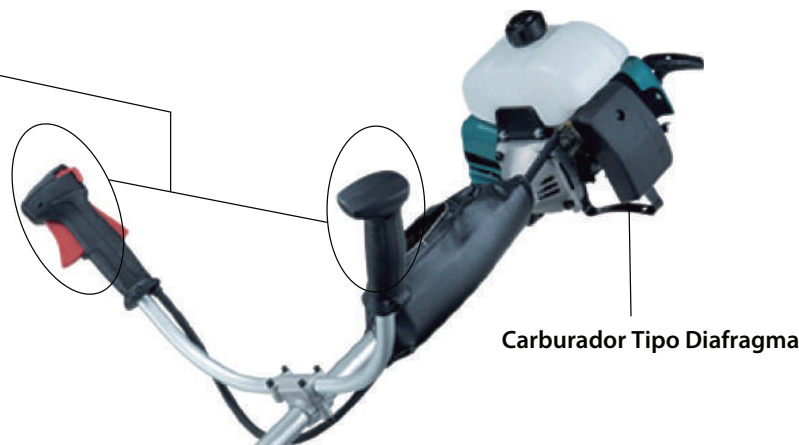

Desbrozadora 2 Tiempos RBC413U

40.2cc

Empuñadura cubierta de neopreno
Proporciona mayor comodidad y control,
minimizando la fatiga de la mano y dolor.

Diseño simétrico

Carburador Tipo Diafragma

El eje de transmisión rígido y resistente
cabezal de aluminio para asegurar el
máximo rendimiento todo el día.

**Cómodo arnés de hombros y
cintura con doble correa.**

Diseñado de manera que la línea central
vertical del arnés está siempre alineada
con la del usuario, distribuyendo peso
uniformemente en ambos hombros.

Guarda, arnés y hoja de corte puede variar según el país o área.

Desbrozadora

RBC413U

40.2cc

2 Tiempos

- Bomba de cebado
- Encendido Electrónico
- Anti-Vibración

Desplazamiento	40.2cc
Poder del motor	1.40kW / 1.90HP
Mezcla de combustible	25 : 1
Tanque de combustible	1.1L
Tamaño del eje	M10 x 1.25LH
Dimensiones (LxWxH)	1.705x650x435mm (67-3/8" x 25-5/8" x 17-1/8")
Peso neto*	7.1kg (15.7lbs)