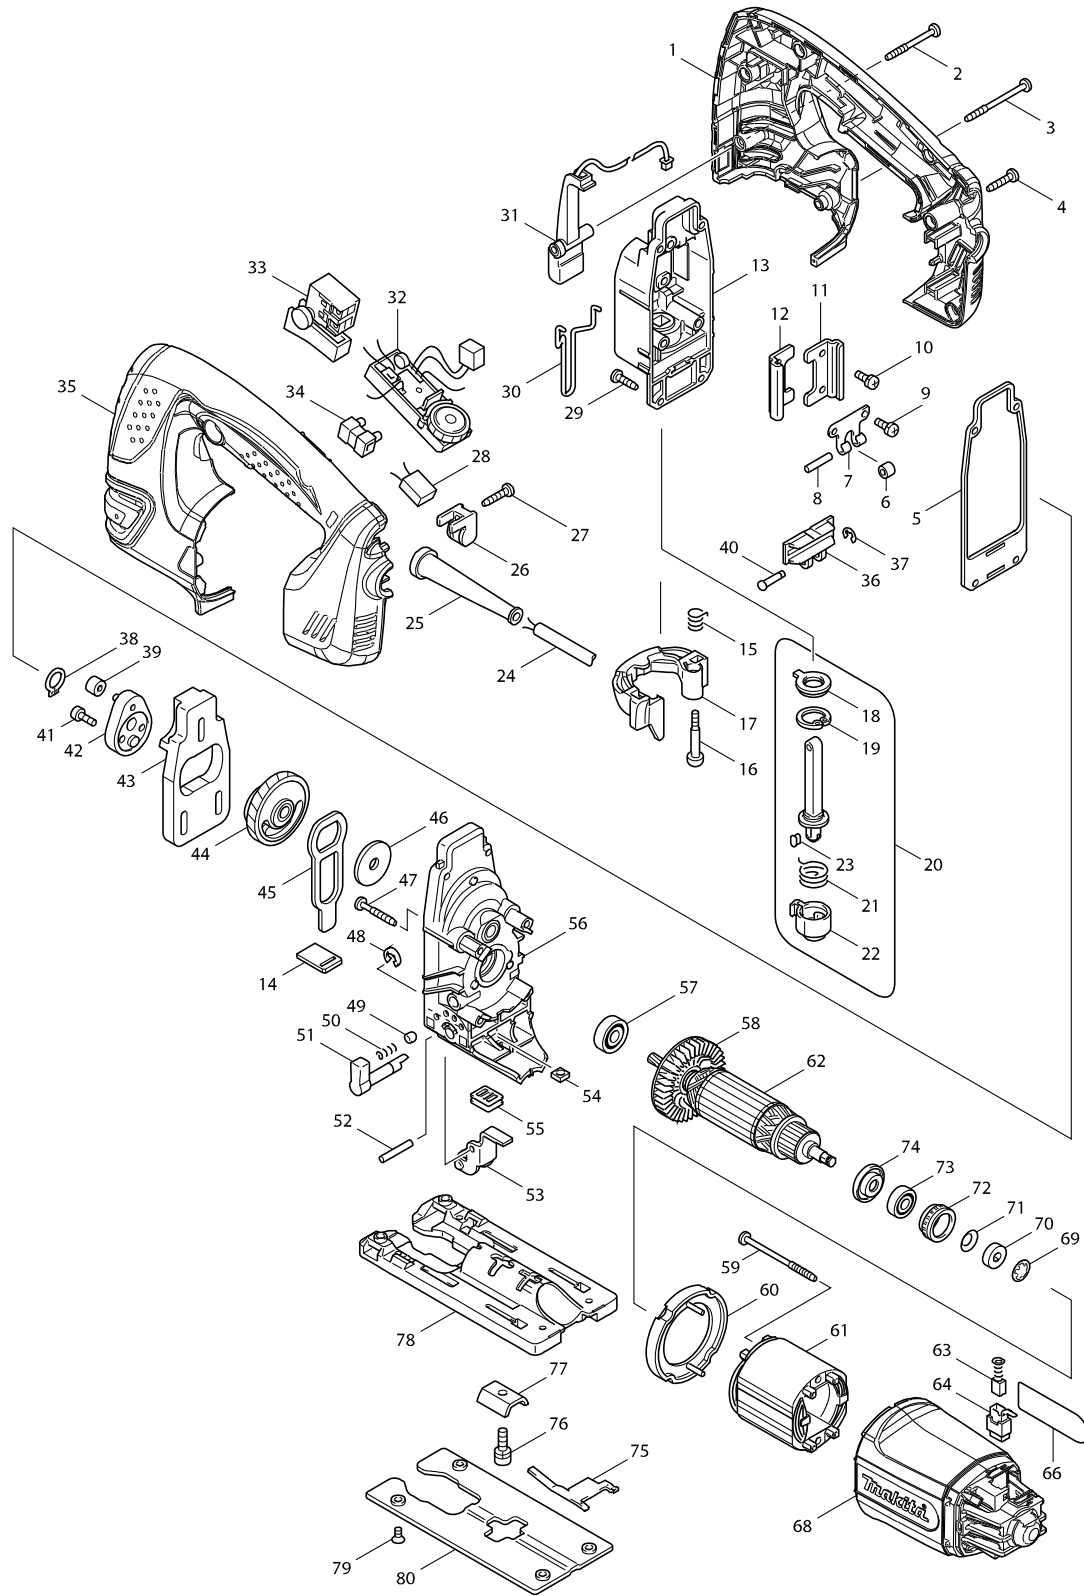

# Modelo 4350FCT SIERRA CALADORA

Pieza	Código	Descripción	Info	CTD.	N/O	Opc. 1	Opc. 2	OBS.
001	188287-5	JUEGO DE EMPUJADURA P/4350FCT		1				
D10		INC. 35						
002	266048-4	TORNILLO 4X40 P/DA3010F		1				
003	266091-3	TORNILLO P/4340CT		1				
004	265995-6	TORNILLO GUIA 4X18 PHR2400,5740N		5				
005	442138-9	TAPA DE CARCAZA DE ENGRANE P/43		1				
006	214031-5	BALERO 4 P/4340CT		1				
007	232207-2	RESORTE P/4340CT		1				
008	256117-9	PERNO 4 P/4324		1				
009	911111-5	TORNILLO M4X10 P/2414, 3706 ONT A		2				
010	911111-5	TORNILLO M4X10 P/2414, 3706 ONT A		2				
011	345240-6	GUIA P/4340CT		1				
012	345240-6	GUIA P/4340CT		1				
013	153338-3	COMPLETO DE CARCAZA DE ENGRAN		1				
C10	253313-0	ARANDELA PLANA LS1016		1				
C20	257250-0	RING 20		1				
C30	421815-6	DUST SEAL 8		1				
014	417839-8	SELLO P/4340CT		1				
015	231659-4	RESORTE P/4340CT		1				
016	265026-1	TORNILLO M4 P/3901		1				
017	419820-5	PERILLA DE SUJECION P/4250FCT		1				
018	421817-2	PROTECTOR DE POLVO P/4340FCT		1				
019	962068-3	ANILLO DE SEGURIDAD R-18 P/4340CT		1				
020	135060-4	KIT DE CORTE P/4350FCT		1				
C10	165326-8	FLECHA P/4304CT		1				
D10		INC. 18,19,21-23						
021	231660-9	RESORTE 15 P/4340CT		1				
022	310136-0	RETENEDOR DE SEGUETA P/4340CT		1				
023	310135-2	OPRESOR P/4340CT		1				
024	664891-9	CABLE DE PODER No.18-2-2.5 P/4304		1				
025	682559-5	CUBLE CABLE 8 P/GD0800C		1				
026	687260-7	BRIDA DEL CABLE P/HR2470		1				
027	265995-6	TORNILLO GUIA 4X18 PHR2400,5740N		1				
029	266034-5	TORNILLO CT4X16 P/9524NB, RD1101		4				
030	324233-6	GUIA P/4340CT		1				
031	631470-8	CIRCUITO DE LED P/4340F		1				
032	631765-9	CONTROLADOR P/4350FCT		1				
033	650231-7	INTERRUPTOR TGL115CDT-1 P/4350FCT		1				
034	654532-5	BLOQUE TERMINAL 1P P/5740NB, BO4		1				
035	188287-5	JUEGO DE EMPUJADURA P/4350FCT		1				
D10		INC. 1						
036	310134-4	DESLIZADOR P/4340CT		1				
037	961017-7	SEGURO E-3 P/DA3000R, 4304		1				
038	961004-6	SEGURO P/MLC140		1				
039	212014-9	BALERO 407 P/4340CT		1	*			
039-1	212092-9	NEEDLE BEARING 407	O	1				
040	268090-1	PERNO 4 P/4340CT		1				
041	265353-6	TORNILLO ALLEN M14X12 P/4340CT		2				