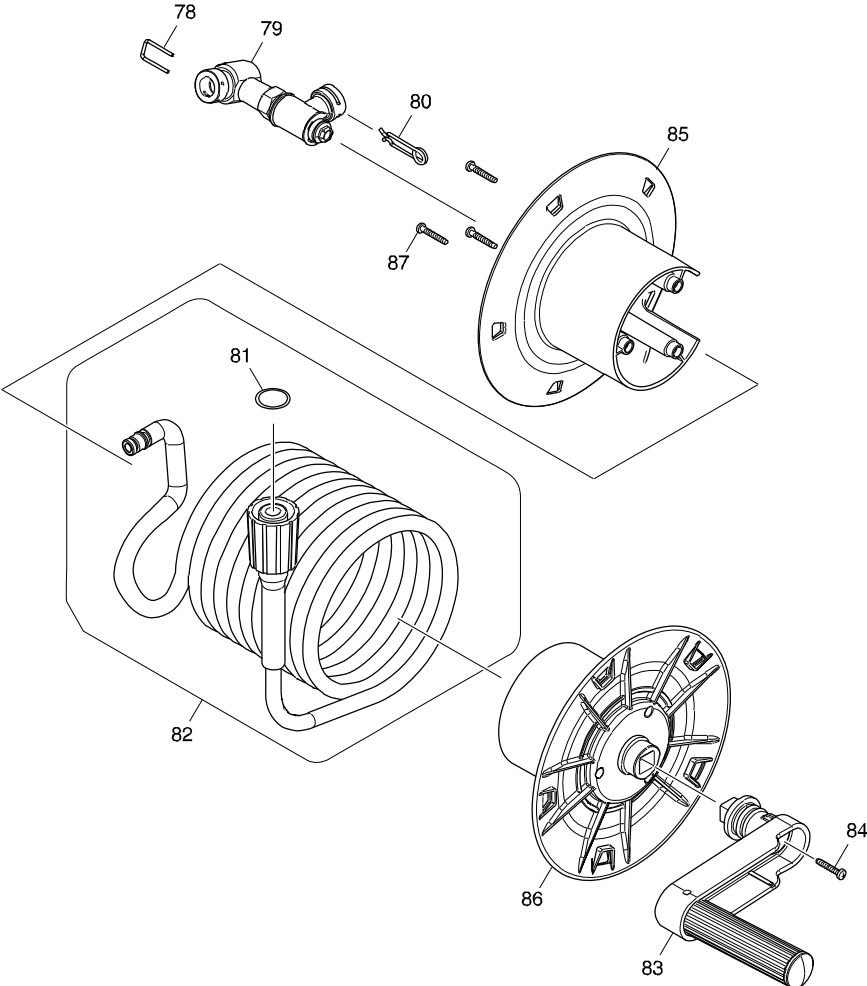

Modelo HW1300 HIGH PRESSURE WASHER

Modelo HW1300 HIGH PRESSURE WASHER

Pieza	Código	Descripción	Info	CTD.	N/O	Opc. 1	Opc. 2	OBS.
001	456837-7	SWITCH DIAL 50		1				
002	456844-0	FRONT COVER		1				
003	213176-6	EMPAQUE P/HM1214C		1				
004	143814-5	FRONT HOUSING COMPLETE		1				
005	266045-0	TORNILLO 4X20 P/4304, 5740NB		4				
006	213412-0	EMPAQUE "O" 29 P/5008NB		1				
007	961062-2	EMPAQUE DE RETEN E12 P/BO5000		1				
008	456840-8	FRONT HANDLE		1				
010	456842-4	REAR HANDLE		1				
011	266045-0	TORNILLO 4X20 P/4304, 5740NB		9				
012	424856-1	SCREEN SPONGE F		1				
013	643700-5	TAPA CARBON CB-200 P/HM1303B,MT		2				
014	194991-6	JUEGO DE CARBONES 2414 CB203		1				
015	911288-6	TORNILLO		4				
016	424852-9	RUBBER CUSHION		1				
017	424852-9	RUBBER CUSHION		1				
018	143813-7	MOTOR HOUSING COMPLETE		1				
C10	643712-8	CEPILLO DE DEPOSITO P/GA9010C		2				
019	639093-6	FIELD ASSY 115V		1	*			
C10	654197-3	TERMINAL DE RESORTE DE COBRE F		2	*			
C20	654502-4	CONECTOR P/9401,MT2240		2	*			
019-1	639079-0	FIELD ASSY 115V	O	1				
C10	654197-3	TERMINAL DE RESORTE DE COBRE F		2				
C20	654502-4	CONECTOR P/9401,MT2240		2				
020	416131-9	DEFLECTOR P/9049		1				
021	265A13-6	TAPPING SCREW 5X85		2				
022	513466-0	ARMATURE ASS'Y 115V		1				
D10		INC. 23-26						
023	211067-5	BALERO P/1804N		1				
024	681630-2	RONDANA DE AISLAMIENTO P/9027L,		1				
025	241908-1	VENTILADOR P/9049		1				
026	211236-8	BALERO 6002DDW P/BO5001, 3606		1				
027	266586-6	H.S.H.BOLT M6X35		4				
028	143822-6	GEAR HOUSING COMPLETE		1				
C10	263005-3	PERNO DE GOMA P/VARIOS ONT)		1				
029	211166-3	BALL BEARING 698DDW		1				
031	424869-2	HOSE COVER		1				
032	424852-9	RUBBER CUSHION		1				
033	183D72-5	PUMP RETAINER SET		1				
035	266045-0	TORNILLO 4X20 P/4304, 5740NB		2				
036	424852-9	RUBBER CUSHION		1				
037	650775-7	SWITCH		1				
038	686035-1	RECEPTACLE SLEEVE		10				
039	632G74-1	CURRENT FUSE UNIT		1				
041	682100-4	GROMMET		1				
044	654531-7	CAJA DE DISTRIBUCION 2P P/6905B, I		1				
045	682098-5	GROMMET		1				
046	682100-4	GROMMET		1