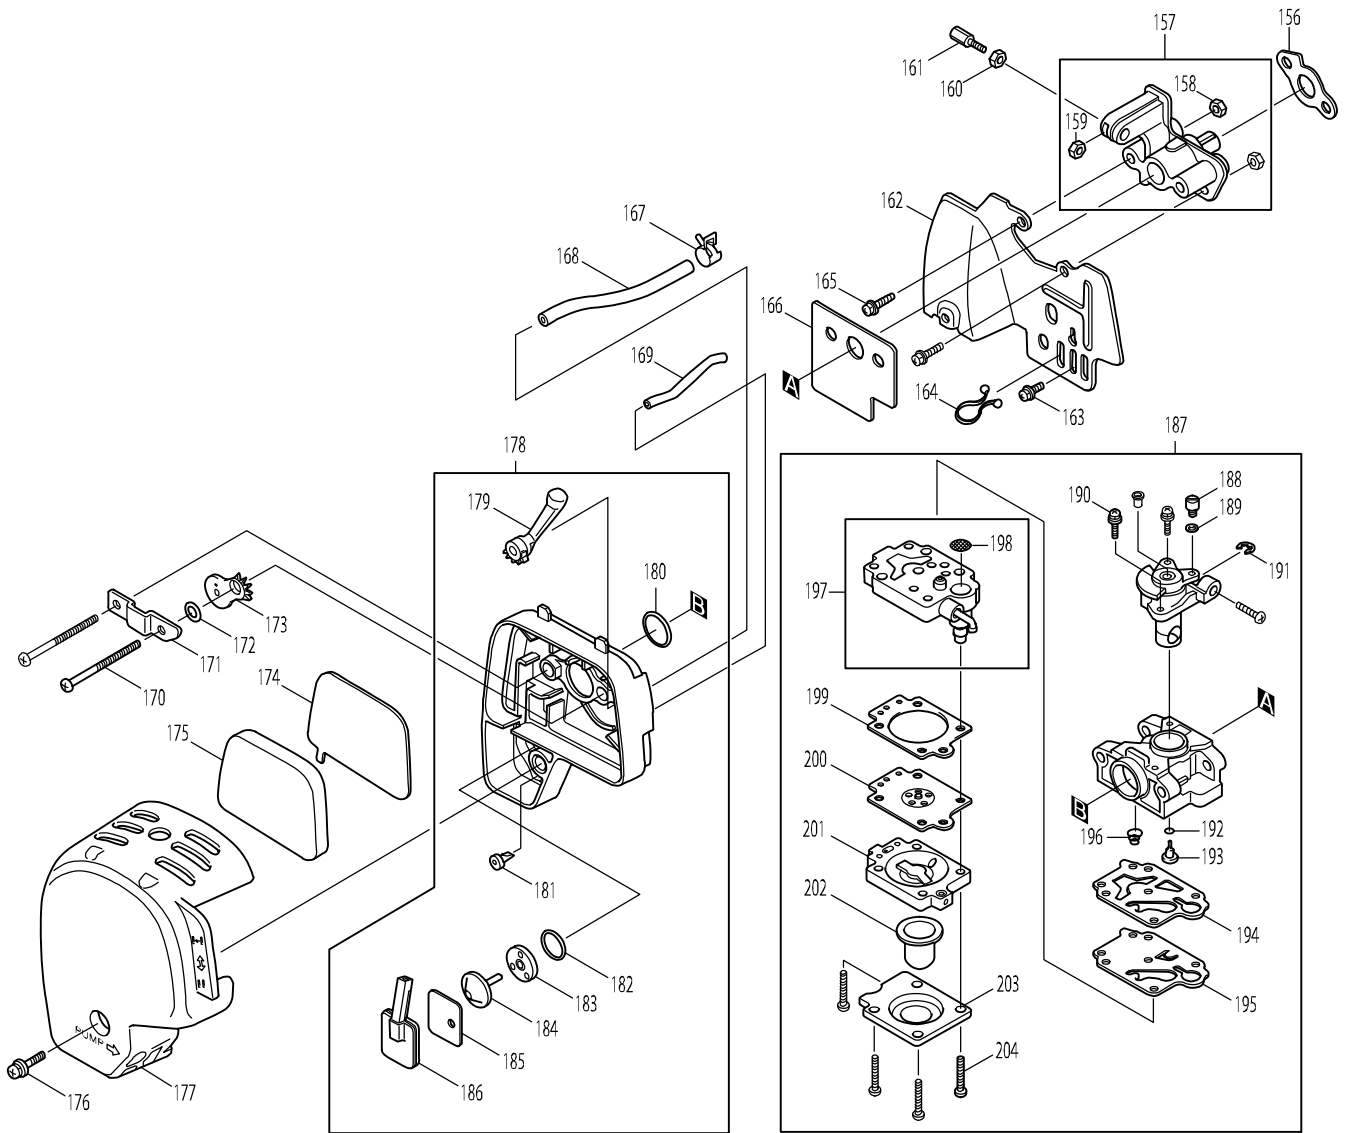

Model No. EBH340R BRUSH CUTTER

Model No. EBH340R BRUSH CUTTER

Item	Parts No.	Description	I/C	Qty	N/O	Opt. 1	Opt. 2	Note
001	175230020N	GEAR CASE ASSY		1	*			
D10		INC. 2-19			*			
001-1	XNR0000334	GEAR CASE ASSY	O	1	*			
D10		INC. 2-19			*			
001-2	XNR0000489	GEAR CASE ASSY	<	1				
C10	XNR0000493	ANTI-DROP BOLT	S	1				
D10		INC. 2-19						
002	065061800N	TORX SCREW M6X18		1	*			
002-1	XNR0000113	TORX SCREW M6X18	O	1				
003	065051000N	TORX BOLT M5X10		1	*			
003-1	XNR0000094	TORX BOLT M5X10	O	1				
004	110030510N	BOLT SPECIAL		1	*			
004-1	XNR0000217	BOLT	O	1	*			
004-2	XNR0000495	BOLT	S	1				
005	100530111N	GEAR CASE		1	*			
005-1	XNR0000155	GEAR CASE	O	1	*			
005-2	XNR0000490	GEAR CASE	S	1				
006	035600000N	BALL BEARING 6000		1	*			
006-1	XNR0000045	BALL BEARING 6000	O	1				
007	140030200N	GEAR		1	*			
007-1	XNR0000260	GEAR	O	1	*			
007-2	XNR0000491	GEAR	S	1				
008	175030300N	GEAR SHAFT		1	*			
008-1	XNR0000330	GEAR SHAFT	O	1	*			
008-2	XNR0000492	GEAR SHAFT	S	1				
009	035600103N	BALL BEARING 6001LL		1	*			
009-1	XNR0000053	BALL BEARING 6001LL	O	1				
010	045002800N	SNAP RING R-28		1	*			
010-1	XNR0000073	SNAP RING R-28	O	1				
011	100531111N	BLADE HOLDER		1	*			
011-1	XNR0000158	BLADE HOLDER	O	1	*			
011-2	XNR0000494	BLADE HOLDER CP	S	1				
012	108031200N	GRASS COVER(B)		1	*			
012-1	XNR0000473	GRASS COVER(B)	O	1	*			
013	183631300N	BLADE CAP		1	*			
013-1	XNR0000375	BLADE CAP	O	1				
014	174932210N	NUT HEX		1	*			
014-1	XNR0000329	NUT M10X1.25	O	1				
015	045002600N	SNAP RING R-26		1	*			
015-1	XNR0000072	SNAP RING R-26	O	1				
016	045001002N	SNAP RING S-10		1	*			
016-1	XNR0000066	SNAP RING S-10	O	1				
017	035600001C	BALL BEARING #6000Z		1	*			
017-1	XNR0000048	BALL BEARING #6000Z	O	1				
018	035600000N	BALL BEARING 6000		1	*			
018-1	XNR0000045	BALL BEARING 6000	O	1				
019	140030400N	PINION		1	*			
019-1	XNR0000262	PINION	O	1