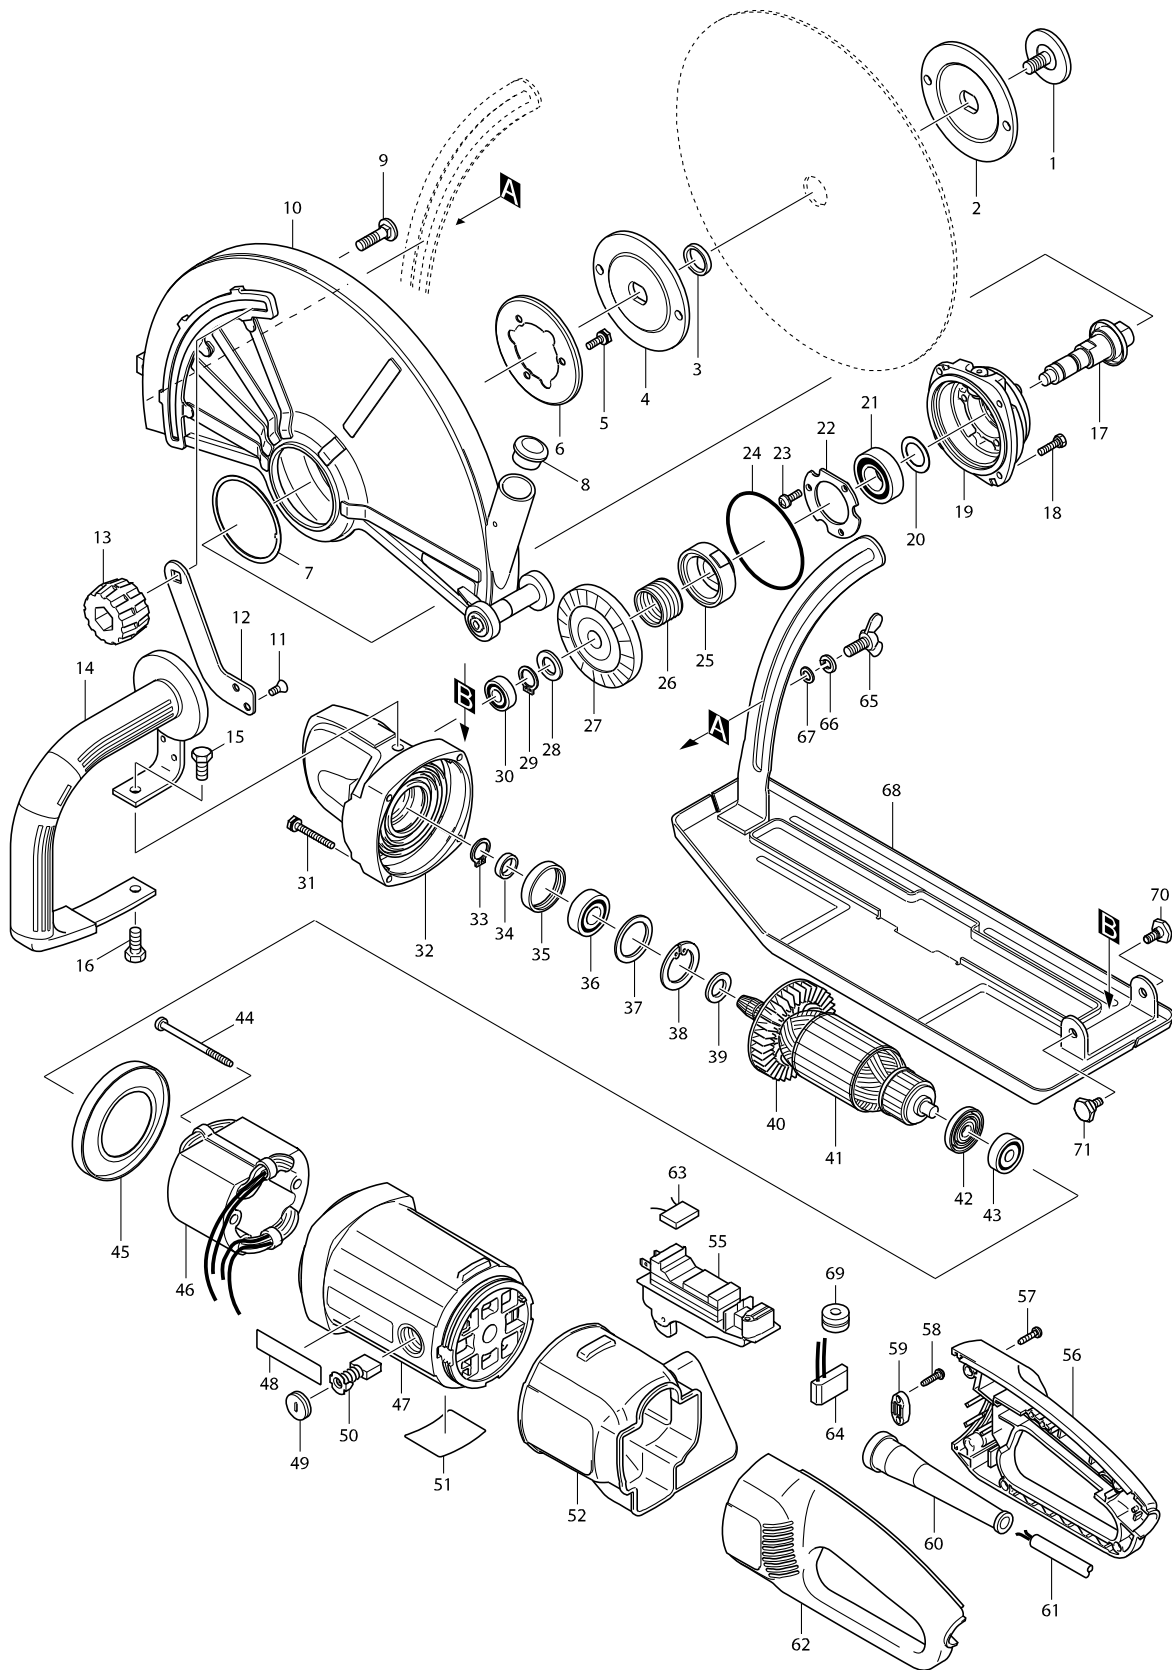

Modelo 4114S CORTADORA ANGULAR

Pieza	Código	Descripción	Info	CTD.	N/O	Opc. 1	Opc. 2	OBS.
001	265265-3	TORNILLO M10X25 P/4100C		1				
002	224184-2	INNER FLANGE 100		1				
003	257054-0	EMPAQUE 20 P/2414, 4110C		1				
004	224184-2	INNER FLANGE 100		1				
005	925216-5	TORNILLO PARA HM1301		3				
006	345269-2	BASE DE PRESION P/4112H		1				
007	341853-1	BASE (B) P/4110C		1				
008-1	286289-6	CAP 32		1				
009	265845-5	TORNILLO M8X20 P/5037NB		1				
010	125334-1	WHEEL COVER ASS'Y		1				
C10	257091-4	EMPAQUE 12 P/4110C		2				
C20	961015-1	EMPAQUE DE TOPE 3-9 P/6095D, BO50		2				
C30	810131-5	CAUTION LABEL		1				
011	912202-5	TORNILLO M5X8 P/5630D		2				
012	345291-9	BASE P/4112H		1				
013	252648-6	TUERCA M8 P/4112H		1				
014	273655-6	ASA P/4112H		1				
015	921432-7	TORNILLO HEX. M8X20 P/5277B		1				
016	921432-7	TORNILLO HEX. M8X20 P/5277B		1				
017	153541-6	EJE COMPLETO P/4112H		1				
018	265502-5	+ HEX. BOLT M5X20		4				
019	153539-3	CAJA DE BALERO COMPL P/4112H		1				
020	267041-1	ARANDELA 20 P/9079		1				
021-1	211326-7	BALERO 2112DDW P/3612		1				
022	285708-9	RETEN DE BALERO 50 P/4112H		1				
023	911221-8	TORNILLO M5X16 P/5600D, HM1303B		3				
024	213757-6	EMPAQUE "O" 80 P/9079		1				
025	331644-8	MANGO P/4112H		1				
026	233922-1	RESORTE DE BLOQUEO 24 P/4112H		1				
027	227439-4	SPIRAL BEVEL GEAR 57		1				
028	267251-0	ARANDELA CONICA 15 P/4112H		1				
029	961055-9	EMPAQUE DE RETEN S-15 P/HP1500,9		1				
030	211061-7	BALERO 6000LLB P/9005B, 5620D		1				
031	925261-0	+ HEX. BOLT M5X40		4				
032	153542-4	ENGRANE COMPLETO P/4112H		1				
033	961055-9	EMPAQUE DE RETEN S-15 P/HP1500,9		1				
034	257053-2	EMPAQUE P/4130		1				
035	262554-7	ANILLO DE AMORTIGUADOR P/4112H		1				
036	211228-7	BALERO 6202DDW P/BO3710		1				
037	267250-2	ARANDELA CONICA 30 P/4112H		1				
038	962157-4	EMPAQUE DE RETEN R-40 P/GA7911		1				
039	267251-0	ARANDELA CONICA 15 P/4112H		1				
040	240060-2	FAN 80		1				
041	516866-3	ARMATURE ASS'Y 115V		1				
D10		INC. 40,42,43						
042	681630-2	RONDANA DE AISLAMIENTO P/9027L,9		1				
043	211087-9	BALERO P/9027, HM1201 (ANTES 2110		1				
044	266059-9	TORNILLO P/LC1210, 2414B		2				