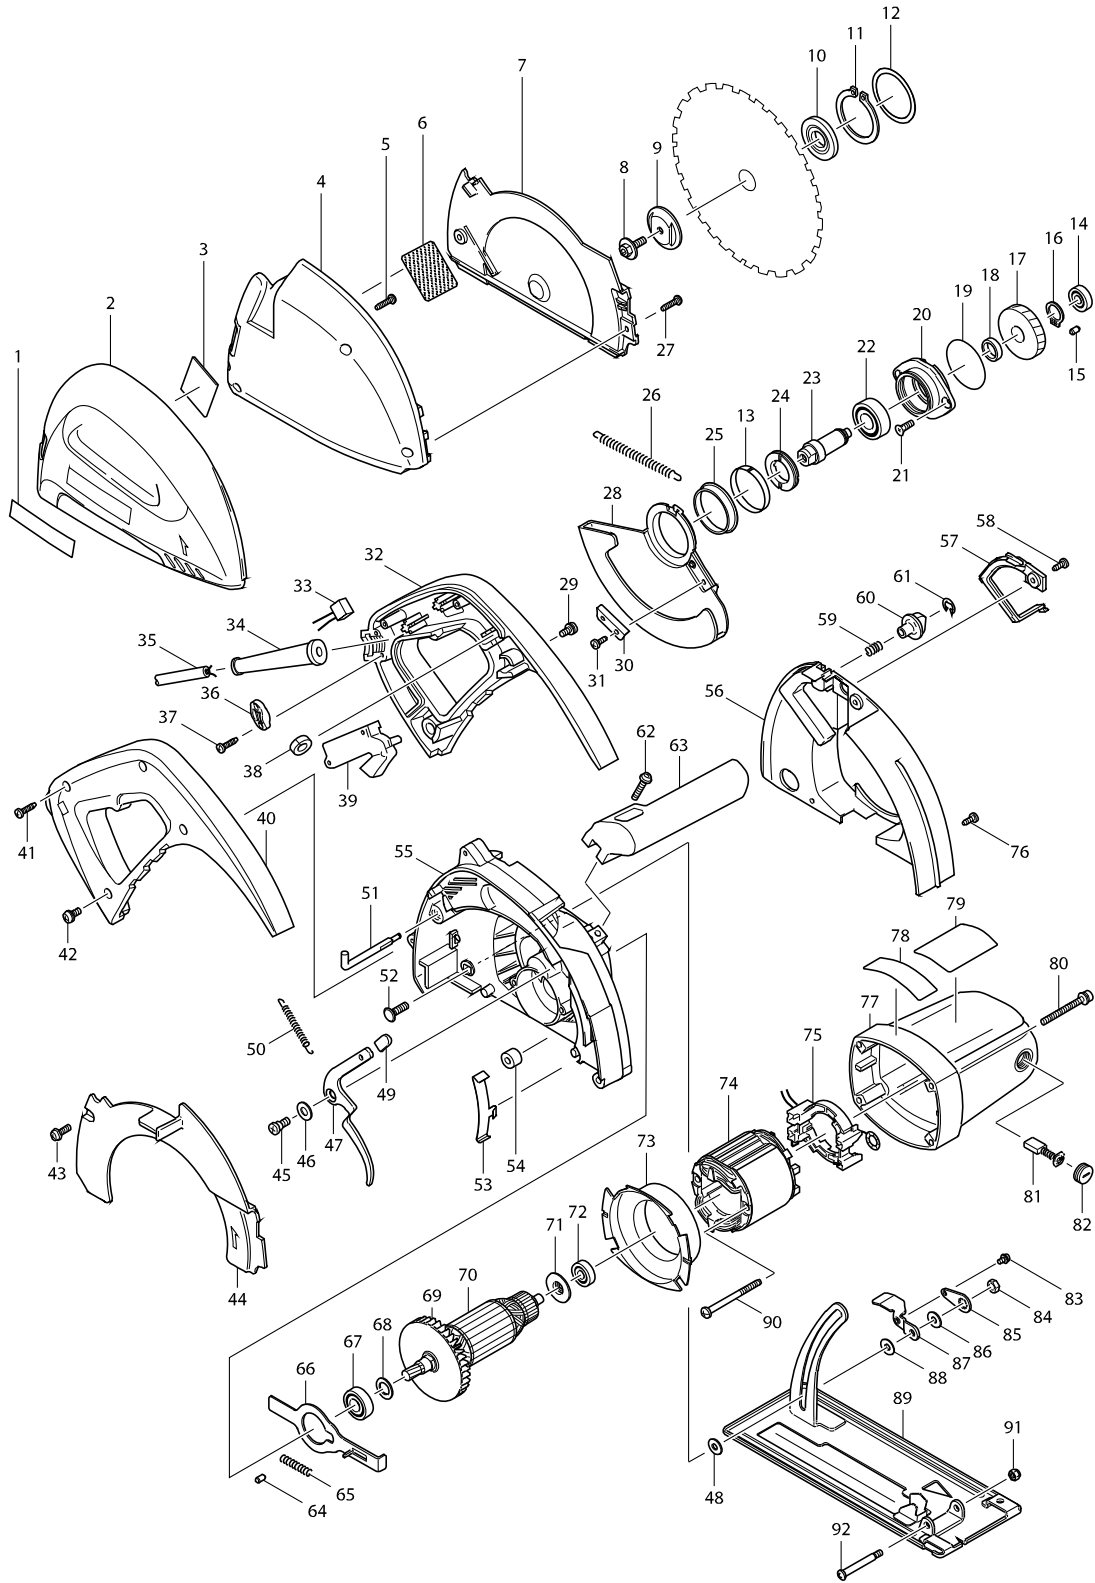

Modelo 4131 SIERRA CIRCULAR DE METAL 185MM

Pieza	Código	Descripción	Info	CTD.	N/O	Opc. 1	Opc. 2	OBS.
001	819064-1	MAKITA MARK		1				
002	183957-1	CUBIERTA CONTRA POLVO P/4131		1				
C10	817409-7	CAUTION LABEL		1				
D10		INC. 1						
003	431005-3	HEAT RESISTING GLASS		1				
004	317776-5	CAJA DEL POLVO P/4131		1				
005	265995-6	TORNILLO GUIA 4X18 PHR2400,5740N		2				
006	343760-4	PUNCHING METAL COVER		1				
007	317777-3	PLACA P/4131		1				
008	266226-6	TORNILLO ALLEN HEX. M6X18 P/4131		1	*			
008-1	266458-5	HEX.SOCKET HEX.BOLT M6X18	<	1				
009	224366-6	OUTER FLANGE 40		1				
010	224151-7	INNER FLANGE 40		1				
011	961201-4	SEGURO P/5037NB		1				
012	267784-5	WASHER 42		1				
013	343759-9	ANILLO GRUESO P/4130		1				
014	211031-6	BALERO 608LLB P/1911B DESC 210007		1				
015	263002-9	PERNO DE GOMA 4 P/5007NB, JR3000		1				
016	961055-9	EMPAQUE DE RETEN S-15 P/HP1500,9		1				
017	226591-5	ENGRANE HELICOIDAL P/4131		1				
018	257053-2	EMPAQUE P/4130		1				
019	213621-1	EMPAQUE "O" 46 P/5007NH		1				
020	316579-4	CAJA DE BALEROS P/4130		1				
021	251372-8	TORNILLO M5X1 P/9035 ONT A 251969		2				
022	211228-7	BALERO 620DDW P/BO3710		1				
023	324475-2	EJE P/4131		1				
024	285807-7	RETEN DEL BALERO 22-36 P/6016,630		1				
025	345422-0	ESPACIADOR P/4131		1	*			
025-1	346880-3	SPACER	<	1				
026	231828-7	RESORTE DE TENSION P/4131		1	*			
026-1	231891-0	TENSION SPRING 4	<	1				
027	265995-6	TORNILLO GUIA 4X18 PHR2400,5740N		2				
028	317775-7	GUARDA DE SEGURIDAD P/4131		1				
029	911213-7	TORNILLO P/LS1040		2				
030	344944-7	SUB PLATE		1				
031	266026-4	TORNILLO 4X12 P/9046, 5740NB		1				
032	183826-6	JUEGO DE MANIVELA P/4131		1				
D10		INC. 40						
034	682503-2	CUBRE CABLE P/3600,MT580, UH5570		1				
035	664250-7	POWER SUPPLY CORD #16-2-2.5		1				
036	687063-9	BRIDA DEL CABLE P/1100,1900B,HR24		1				
037	265995-6	TORNILLO GUIA 4X18 PHR2400,5740N		2				
038	421492-4	SPONGE RING		1				
039	651057-0	INTERRUPTOR P/4131		1				
040	183826-6	JUEGO DE MANIVELA P/4131		1				
D10		INC. 32						
041	265995-6	TORNILLO GUIA 4X18 PHR2400,5740N		2				
042	911213-7	TORNILLO P/LS1040		2				