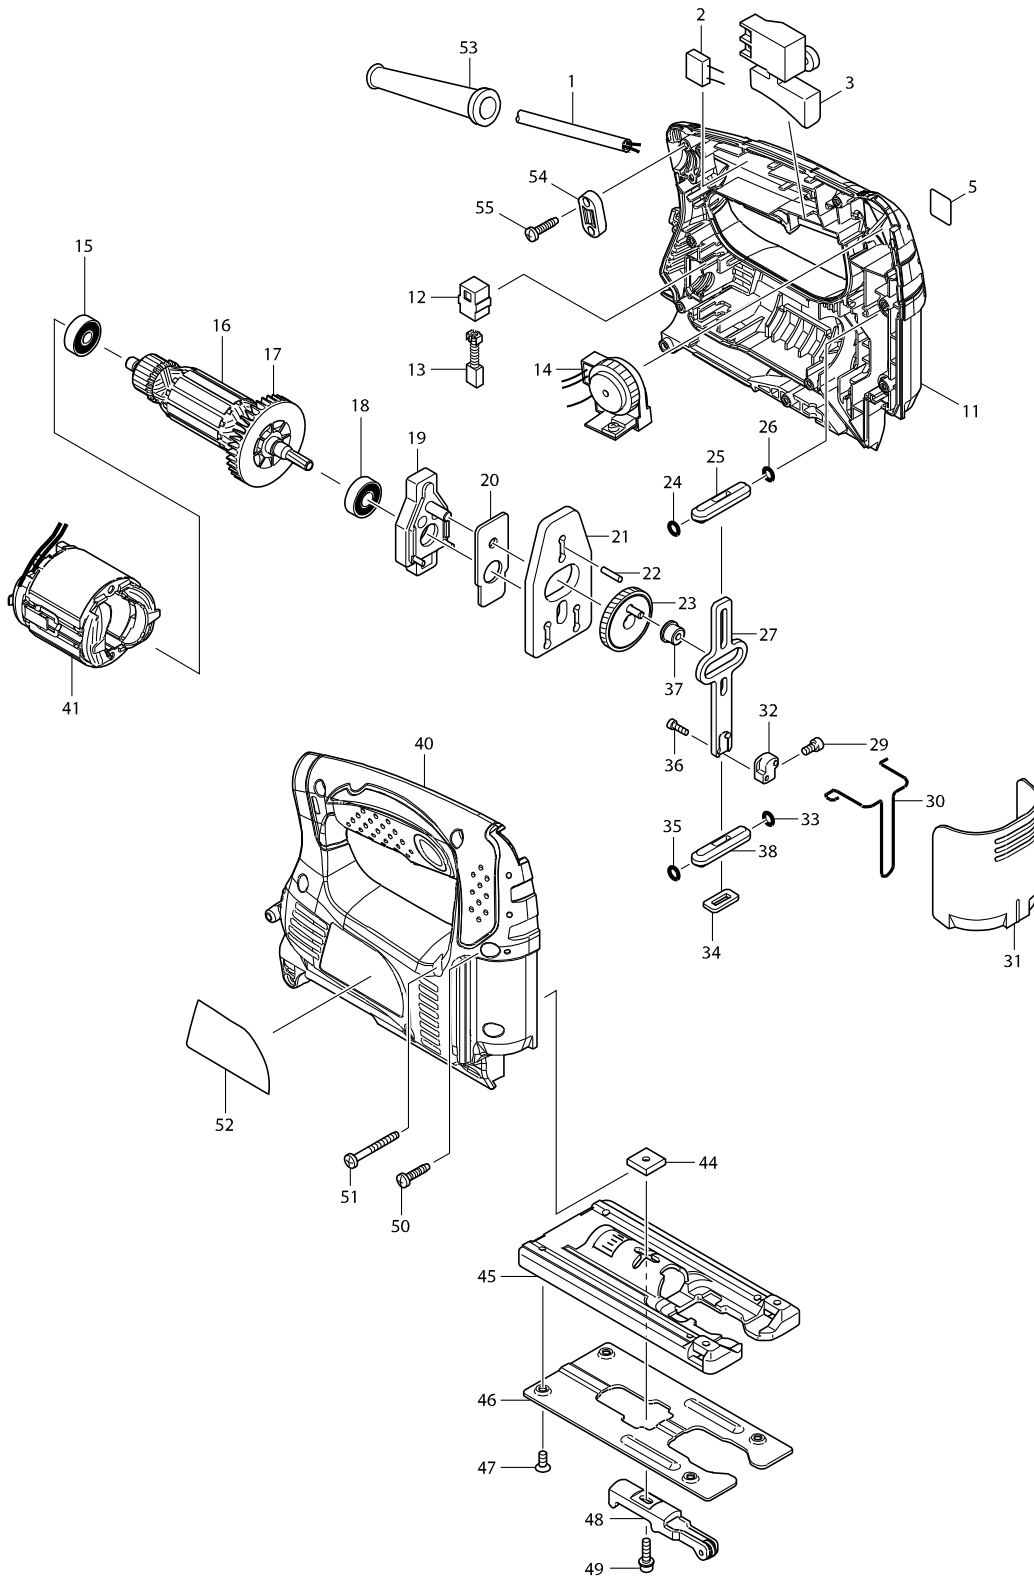

Modelo 4327 SIERRA CALADORA

Pieza	Código	Descripción	Info	CTD.	N/O	Opc. 1	Opc. 2	OBS.
001	664881-2	CABLE DE ALIMENTACIÉN # 18-2-2.0 P		1				
003	651286-5	INTERRUPTOR P/4323, 4322		1				
011	188342-3	JUEGO DE CARCAZAS P/4327		1				
C10	263002-9	PERNO DE GOMA 4 P/5007NB, JR3000		2				
D10		INC. 40						
012	643562-1	TAPA DE DEPOSITO P/MT811		2	*			
012-1	643552-4	PORTA CARBON 5-8 P/GE0600, 9035	O	2				
013	191956-9	JUEGO DE CARBONES CB-75 P/BO370		1	*			
013-1	194971-2	JUEGO DE CARBONES CB-75	<	1				
014	631265-9	CONTROLADOR 100-120V P/4323		1	*			
014-1	620408-8	CONTROLLER 100-120V	O	1				
015	210025-8	BALERO 627LLB P/BO4510,JS1660,432		1				
016	515716-9	ARMADURA P/4328		1				
D10		INC. 15,17,18						
017	241881-5	VENTILADOR 25 P/6821, 6410		1				
018	210005-4	BALERO 608DDW P/HP2030, 4323, 432		1				
019	152577-2	BALERO COMPLETO P/4323, 4322		1				
020	344615-6	BASE INTERMEDIA P/4323, 4322		1				
021	344614-8	BALANCEADOR P/4322, 4323		1				
022	256254-9	PERNO 3 P/4323		1				
023	153254-9	ENGRANE COMPL. P/4322, 4323		1				
024	213038-8	EMPAQUE "O" 5 P/4323		1				
025	313082-6	CURSOR P/4322, 4323		1				
026	213038-8	EMPAQUE "O" 5 P/4323		1				
027	344613-0	CURSOR P/4323, 4322		1				
029	922107-1	TORNILLO M4-8 4300DW ONT A 922106		1				
030	323748-0	SEGURO P/4323, 4322		1				
031	416476-5	CUBIERTA CONTRA POLVO P/4323,432		1				
032	313140-8	PRISIONERO DE LA CUCHILLA P/4328		1				
033	213038-8	EMPAQUE "O" 5 P/4323		1				
034	423307-1	TAPA P/4323, 4322		1				
035	213038-8	EMPAQUE "O" 5 P/4323		1				
036	266177-3	TORNILLO HEX. M2X10 P/4322		2				
037	257683-9	MANGO P/4323, 4322		1				
038	313082-6	CURSOR P/4322, 4323		1				
040	188342-3	JUEGO DE CARCAZAS P/4327		1				
C10	263002-9	PERNO DE GOMA 4 P/5007NB, JR3000		2				
D10		INC. 11						
041	633656-0	CAMPO 115V P/4328		1				
044	343540-8	SOPORTE P/4323, 4322		1				
045	163397-9	BASE P/4323, 4322		1				
048	158393-0	RETEN P/4327		1				
049	922128-3	TORNILLO HEX. M4X16 P/4322, 4324		1				
050	265995-6	TORNILLO GUIA 4X18 PHR2400,5740N		9				
051	266053-1	TORNILLO 4X35 P/3606, 4322, 4323 ON		1				
052	863950-8	4327 NAME PLATE		1				
053	682569-2	CUBRE CABLE P/MT811		1				
054	687123-7	BRIDA DE CABLE,MT580		1				