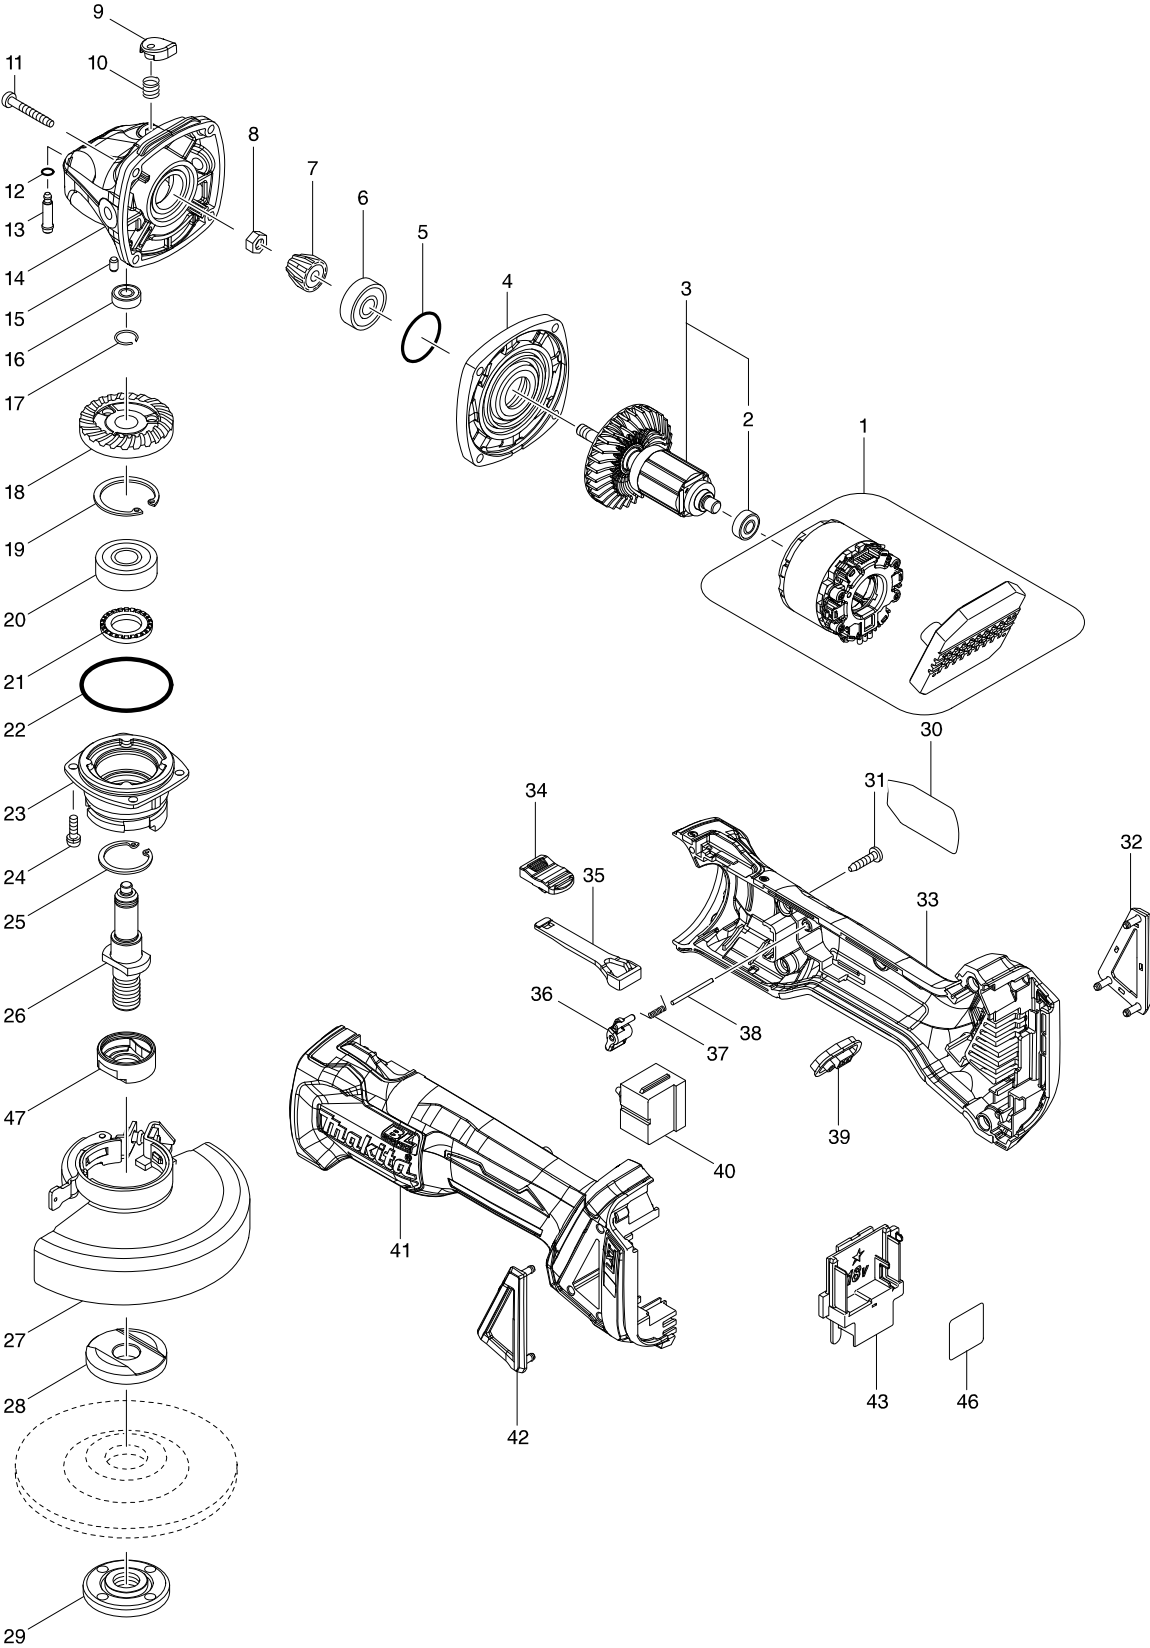

Modelo DGA456 115MM CORDLESS ANGLE GRINDER

Modelo DGA456 115MM CORDLESS ANGLE GRINDER

Pieza	Código	Descripción	Info	CTD.	N/O	Opc. 1	Opc. 2	OBS.
001	629201-7	STATOR COMPLETE		1				
002	210034-7	BALL BEARING 607LLB		1				
003	519378-5	ROTOR ASS'Y		1				
D10		INC. 2						
004	319214-3	GEAR HOUSING COVER		1				
005	213445-5	O-RING 26		1				
006	210042-8	BALL BEARING 629LLB		1				
007	227541-3	SPIRAL BEVEL GEAR 10		1				
008	252186-8	HEX. NUT M6		1				
009	417771-6	PIN CAP		1				
010	233072-2	COMPRESSION SPRING 8		1				
011	266361-0	TAPPING SCREW 4X30		4				
012	213960-9	O RING 5		1				
013	256546-6	SHOULDER PIN 4		1				
014	319213-5	GEAR HOUSING		1				
015	263002-9	RUBBER PIN 4		1				
016	210033-9	BALL BEARING 696ZZ		1				
017	233950-6	RING SPRING 11		1				
018	227641-9	SPIRAL BEVEL GEAR 37		1				
019	962151-6	RETAINING RING R-32		1				
020	211129-9	BALL BEARING 6201DDW		1				
021	262153-5	FELT RING 16		1				
022	213622-9	O RING 45		1				
023	319399-5	BEARING BOX		1				
024	911121-2	PAN HEAD SCREW M4X14		4				
025	962105-3	RETAINING RING R-26		1				
026	326670-0	SPINDLE A		1				
027	123144-0	TOOLLESS WHEELCOVER 115AK ASS		1				
C10	213009-5	O RING 4		1				
C20	265180-1	PAN HEAD SCREW M5X16		1				
028	224448-4	INNER FLANGE 45B		1				
029	224568-4	LOCK NUT 5/8-45		1				
030	851Y70-0	DGA456 NAME PLATE		1				
031	266326-2	TAPPING SCREW 4X18		5				
032	455450-8	DUST COVER R		1				
033	187998-9	MOTOR HOUSING SET		1				
C10	263005-3	RUBBER PIN 6		2				
D10		INC. 41						
034	455447-7	SWITCH KNOB		1				
035	455446-9	SWITCH LEVER		1				
036	455448-5	LEVER		1				
037	231679-8	TORSION SPRING 2		1				
038	268330-7	PIN 2		1				
039	142901-7	INDICATOR PANEL COMPLETE		1				
040	650579-7	SWITCH 1246.3223		1				
041	187998-9	MOTOR HOUSING SET		1				
C10	263005-3	RUBBER PIN 6		2				
D10		INC. 33						