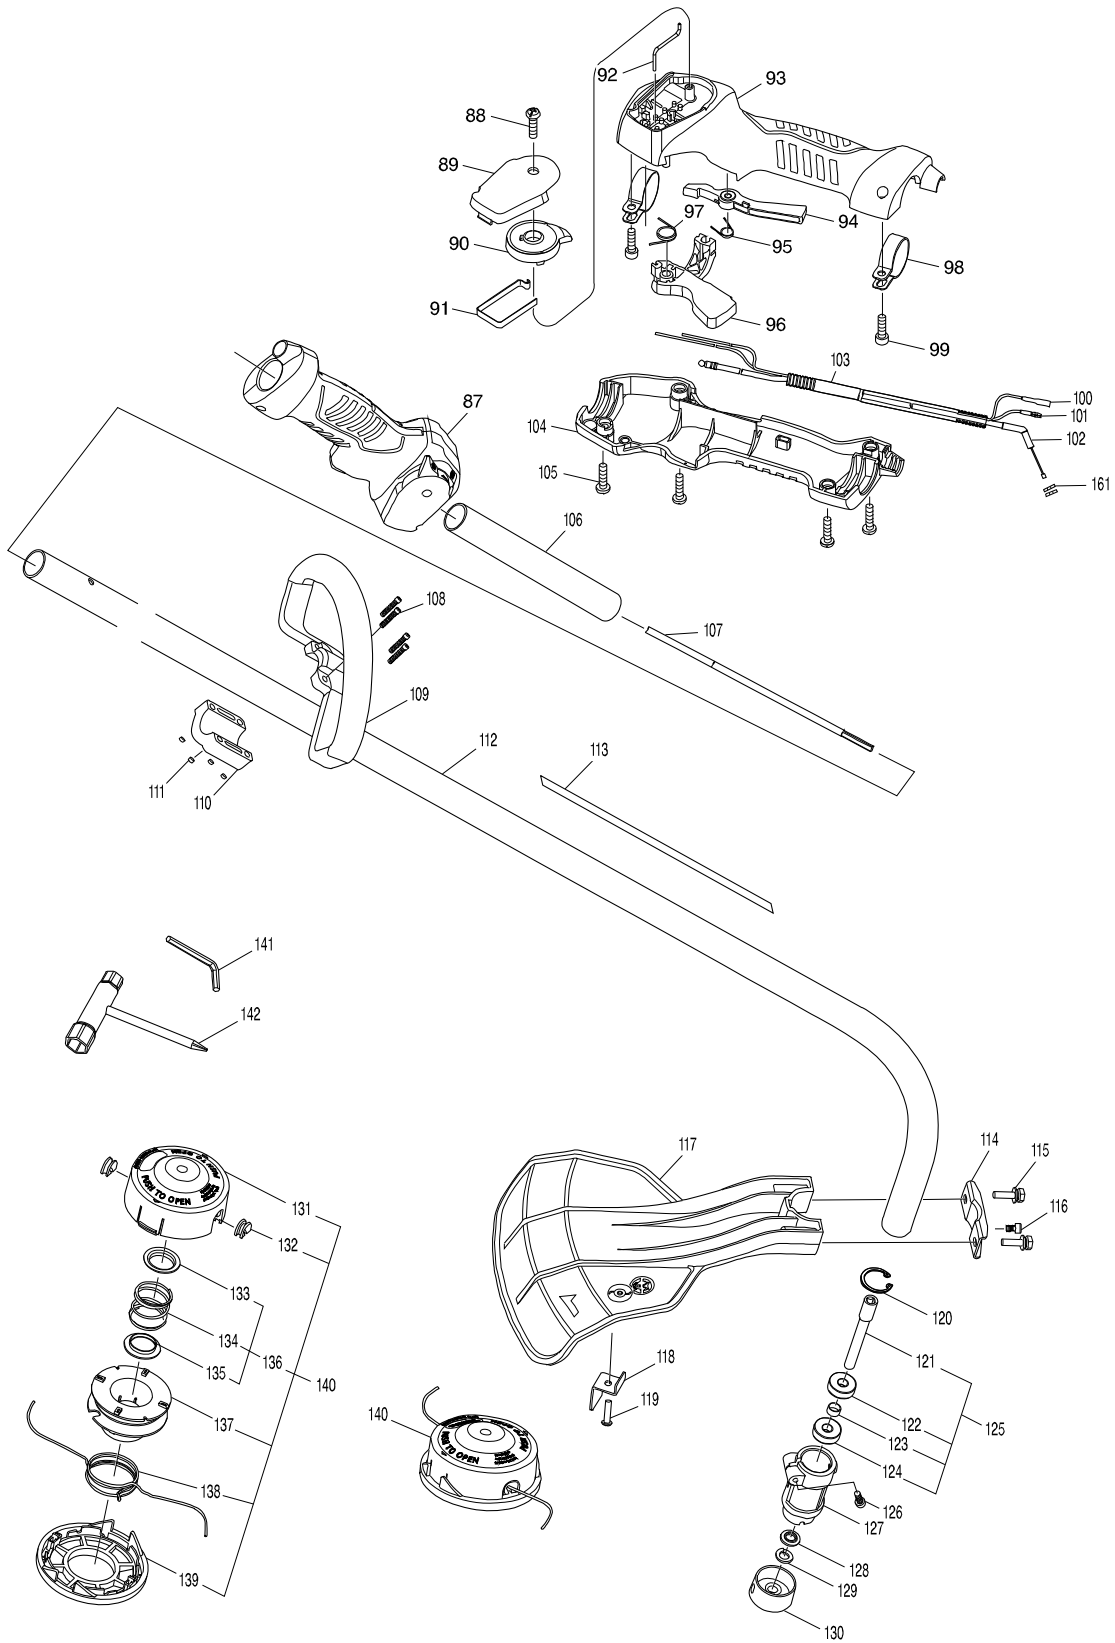

Modelo ER2600L PETROL STRING TRIMMER

Modelo ER2600L PETROL STRING TRIMMER

Modelo ER2600L PETROL STRING TRIMMER

Pieza	Código	Descripción	Info	CTD.	N/O	Opc. 1	Opc. 2	OBS.
001	DA00000657	LABEL,MODEL		1				
002	DA00000096	SCREW & WASHER ASS'Y		4				
003	DA00000379	STARTER,REWIND ASSY		1				
004	DA00000380	PULLEY		1				
005	DA00000064	RETEN DE ACEITE P/EM2500U		1				
006	DA00000383	CRANKCASE2		1				
007	DA00000384	BALL BEARING		1				
008	DA00000386	CRANKSHAFT COMPL		1				
009	DA00000077	CHAVETA P/EM2500U		1				
010	DA00000073	BALERO DE AGUJAS 8 P/EM2500U		1				
011	DA00000071	SEGURO P/EM2500U		2				
012	DA00000389	PIN,PISTON		1				
013	DA00000387	PISTON		1				
014	DA00000388	RING,PISTON		2				
015	DA00000391	GASKET,CYLINDER		1				
016	DA00000390	GASKET,CRANKCASE		1				
017	DA00000385	KNOCK		2				
018	DA00000382	CRANKCASE1		1				
019	DA00000447	CRANKCASE ASS'Y		1				
D10		INC. 17,18						
020	DA00000384	BALL BEARING		1				
021	DA00000381	OIL SEAL		1				
022	DA00000448	CRANKCASE 1 ASS'Y		1				
D10		INC. 19-21						
023	DA00000134	HEX. SOCKET HEAD BOLT M5X30		3				
024	DA00000393	FLYWHEEL COMPL		1				
025	DA00000397	NUT,M6		1				
026	DA00000398	WASHER		2				
027	DA00000399	CLUTCH ASS'Y		1				
028	DA00000400	WASHER		2				
029	DA00000401	BOLT,CLUTCH		2				
030	DA00000626	DRUM,CLUTCH COMPL		1				
031	DA00000485	CLUTCH CASE COMPLETE		1				
032	DA00000080	TORNILLO CABEZA DE DADO M5X20 E		4				
033	DA00000487	OUTER SNAP RING		1				
034	DA00000663	CLUTCH CASE COMPLETE		1				
D10		INC. 30-33						
035	DA00000405	BUFFER RUBBER		1				
036	DA00000409	BUFFER RUBBER		1				
037	DA00000407	PIPE HOLDER		1				
038	DA00000406	PIPE HOLDER		1				
039	DA00000408	BUFFER RUBBER		1				
040	DA00000080	TORNILLO CABEZA DE DADO M5X20 E		2				
041	DA00000410	SOCKET HEAD BOLT M5X12(SW)		1				
042	DA00000417	CARBURETOR		1	*			
D10		INC. 143-151,153-159			*			
042-1	DA00000417	CARBURETOR	O	1				
D10		INC. 143-146,148,150-151,						