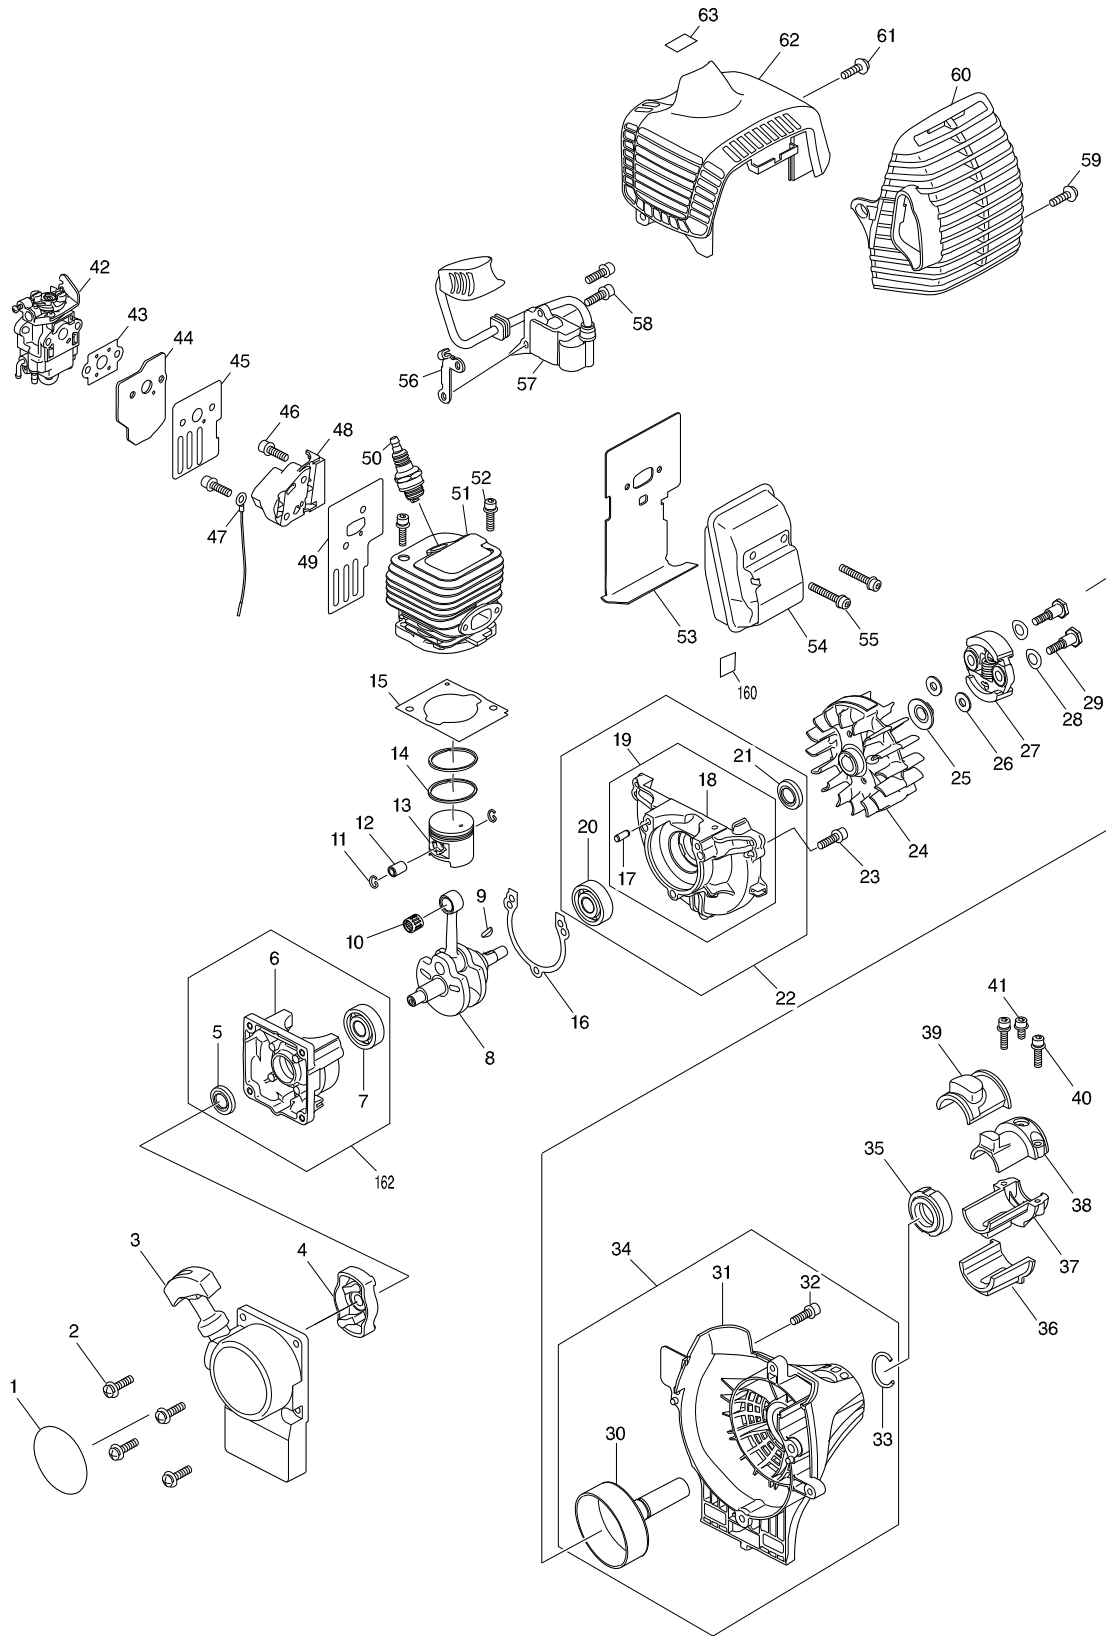

Modelo ER2600L PETROL STRING TRIMMER

Modelo ER2600L PETROL STRING TRIMMER

Modelo ER2600L PETROL STRING TRIMMER

Pieza	Código	Descripción	Info	CTD.	N/O	Opc. 1	Opc. 2	OBS.
001	DA00000657	LABEL,MODEL		1				
002	DA00000096	SCREW & WASHER ASS'Y		4				
003	DA00000379	STARTER,REWIND ASSY		1				
004	DA00000380	PULLEY		1				
005	DA00000064	RETEN DE ACEITE P/EM2500U		1				
006	DA00000383	CRANKCASE2		1				
007	DA00000384	BALL BEARING		1				
008	DA00000386	CRANKSHAFT COMPL		1				
009	DA00000077	CHAVETA P/EM2500U		1				
010	DA00000073	BALERO DE AGUJAS 8 P/EM2500U		1				
011	DA00000071	SEGURO P/EM2500U		2				
012	DA00000389	PIN,PISTON		1				
013	DA00000387	PISTON		1				
014	DA00000388	RING,PISTON		2				
015	DA00000391	GASKET,CYLINDER		1				
016	DA00000390	GASKET,CRANKCASE		1				
017	DA00000385	KNOCK		2				
018	DA00000382	CRANKCASE1		1				
019	DA00000447	CRANKCASE ASS'Y		1				
D10		INC. 17,18						
020	DA00000384	BALL BEARING		1				
021	DA00000381	OIL SEAL		1				
022	DA00000448	CRANKCASE 1 ASS'Y		1				
D10		INC. 19-21						
023	DA00000134	HEX. SOCKET HEAD BOLT M5X30		3				
024	DA00000393	FLYWHEEL COMPL		1				
025	DA00000397	NUT,M6		1				
026	DA00000398	WASHER		2				
027	DA00000399	CLUTCH ASS'Y		1				
028	DA00000400	WASHER		2				
029	DA00000401	BOLT,CLUTCH		2				
030	DA00000626	DRUM,CLUTCH COMPL		1				
031	DA00000485	CLUTCH CASE COMPLETE		1				
032	DA00000080	TORNILLO CABEZA DE DADO M5X20 E		4				
033	DA00000487	OUTER SNAP RING		1				
034	DA00000663	CLUTCH CASE COMPLETE		1				
D10		INC. 30-33						
035	DA00000405	BUFFER RUBBER		1				
036	DA00000409	BUFFER RUBBER		1				
037	DA00000407	PIPE HOLDER		1				
038	DA00000406	PIPE HOLDER		1				
039	DA00000408	BUFFER RUBBER		1				
040	DA00000080	TORNILLO CABEZA DE DADO M5X20 E		2				
041	DA00000410	SOCKET HEAD BOLT M5X12(SW)		1				
042	DA00000417	CARBURETOR		1	*			
D10		INC. 143-151,153-159			*			
042-1	DA00000417	CARBURETOR	O	1				
D10		INC. 143-146,148,150-151,						