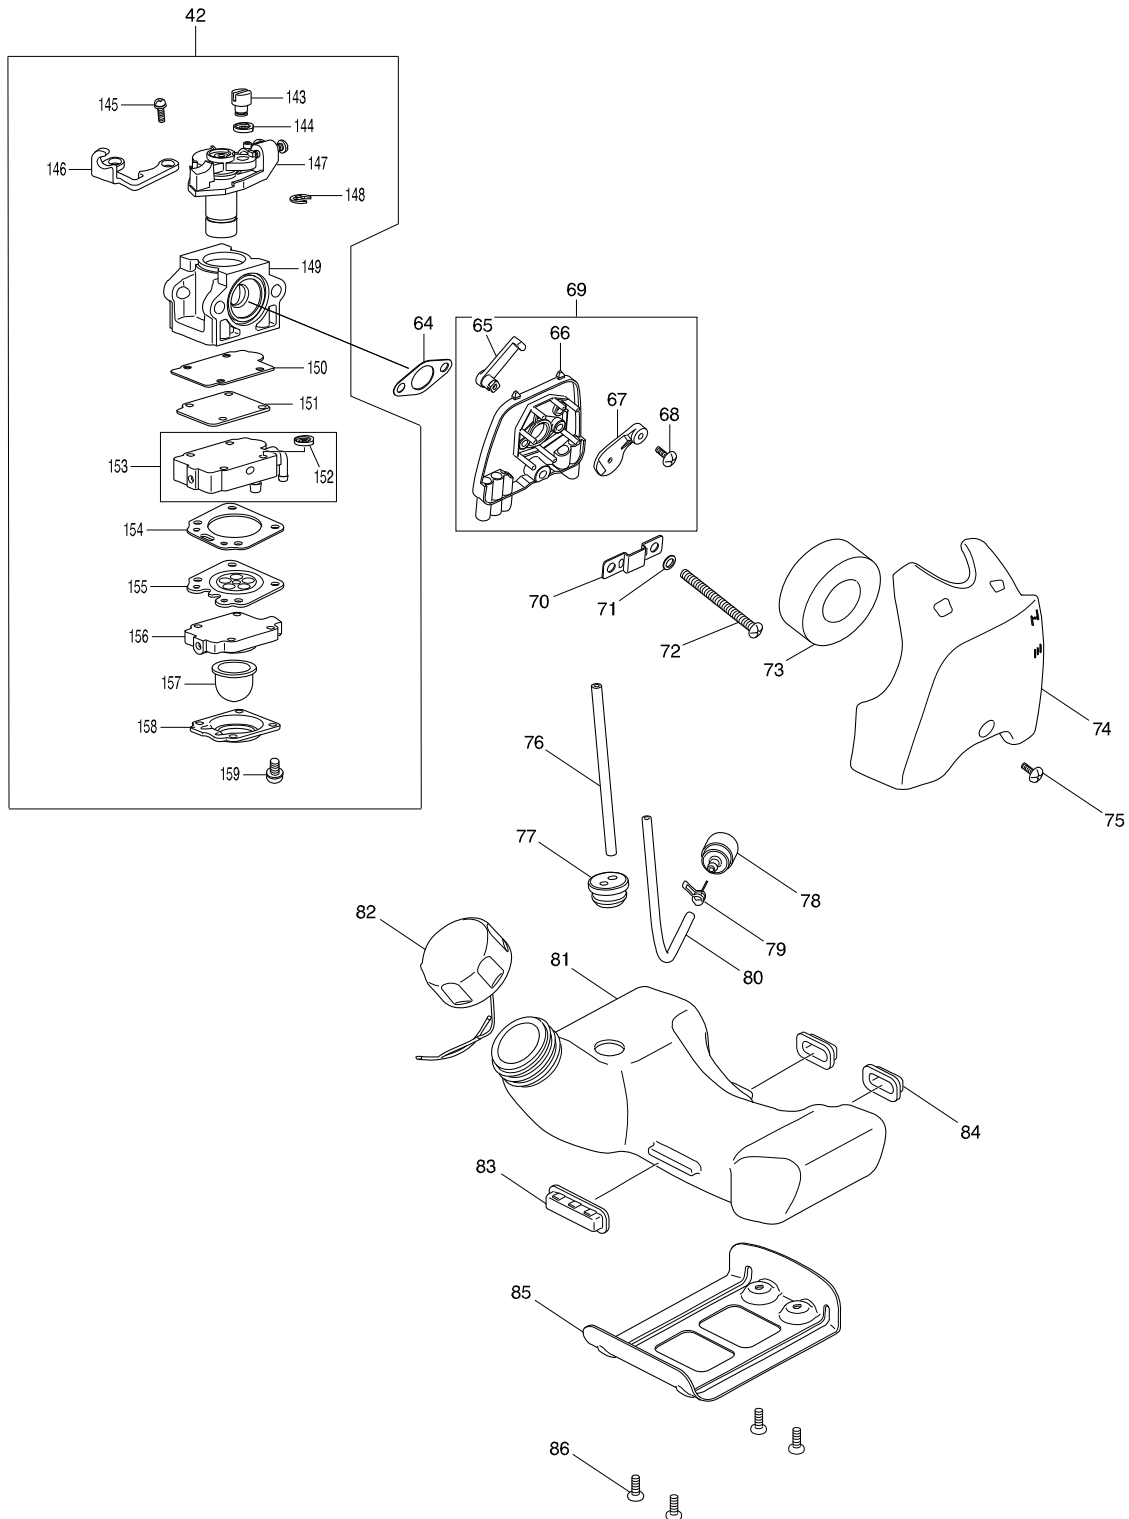

Modelo ER2600L PETROL STRING TRIMMER

Modelo ER2600L PETROL STRING TRIMMER

Modelo ER2600L PETROL STRING TRIMMER

Pieza	Código	Descripción	Info	CTD.	N/O	Opc. 1	Opc. 2	OBS.
001	DA00000657	LABEL,MODEL		1				
002	DA00000096	SCREW & WASHER ASS'Y		4				
003	DA00000379	STARTER,REWIND ASSY		1				
004	DA00000380	PULLEY		1				
005	DA00000064	RETEN DE ACEITE P/EM2500U		1				
006	DA00000383	CRANKCASE2		1				
007	DA00000384	BALL BEARING		1				
008	DA00000386	CRANKSHAFT COMPL		1				
009	DA00000077	CHAVETA P/EM2500U		1				
010	DA00000073	BALERO DE AGUJAS 8 P/EM2500U		1				
011	DA00000071	SEGURO P/EM2500U		2				
012	DA00000389	PIN,PISTON		1				
013	DA00000387	PISTON		1				
014	DA00000388	RING,PISTON		2				
015	DA00000391	GASKET,CYLINDER		1				
016	DA00000390	GASKET,CRANKCASE		1				
017	DA00000385	KNOCK		2				
018	DA00000382	CRANKCASE1		1				
019	DA00000447	CRANKCASE ASS'Y		1				
D10		INC. 17,18						
020	DA00000384	BALL BEARING		1				
021	DA00000381	OIL SEAL		1				
022	DA00000448	CRANKCASE 1 ASS'Y		1				
D10		INC. 19-21						
023	DA00000134	HEX. SOCKET HEAD BOLT M5X30		3				
024	DA00000393	FLYWHEEL COMPL		1				
025	DA00000397	NUT,M6		1				
026	DA00000398	WASHER		2				
027	DA00000399	CLUTCH ASS'Y		1				
028	DA00000400	WASHER		2				
029	DA00000401	BOLT,CLUTCH		2				
030	DA00000626	DRUM,CLUTCH COMPL		1				
031	DA00000485	CLUTCH CASE COMPLETE		1				
032	DA00000080	TORNILLO CABEZA DE DADO M5X20 E		4				
033	DA00000487	OUTER SNAP RING		1				
034	DA00000663	CLUTCH CASE COMPLETE		1				
D10		INC. 30-33						
035	DA00000405	BUFFER RUBBER		1				
036	DA00000409	BUFFER RUBBER		1				
037	DA00000407	PIPE HOLDER		1				
038	DA00000406	PIPE HOLDER		1				
039	DA00000408	BUFFER RUBBER		1				
040	DA00000080	TORNILLO CABEZA DE DADO M5X20 E		2				
041	DA00000410	SOCKET HEAD BOLT M5X12(SW)		1				
042	DA00000417	CARBURETOR		1	*			
D10		INC. 143-151,153-159			*			
042-1	DA00000417	CARBURETOR	O	1				
D10		INC. 143-146,148,150-151,						