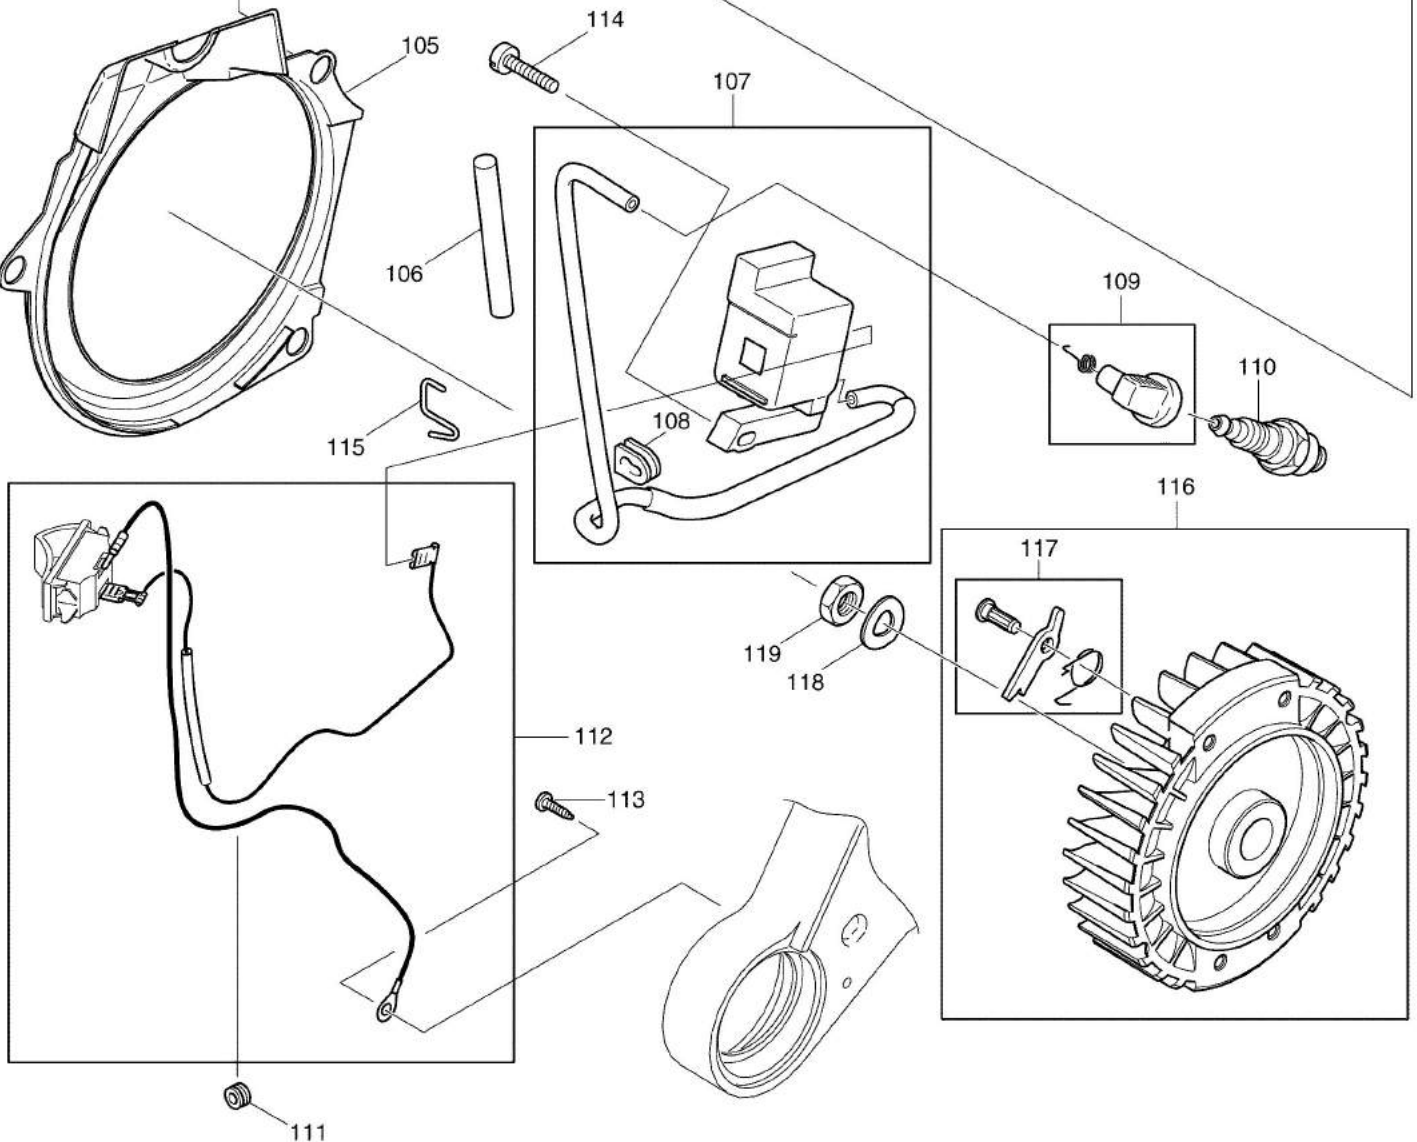

Posición	Código de la pieza	Name
95	928405000	ARANDELA
96	038112630	CARTER ARRANQUE (AZUL) DCS6400
97	001161010	TIRADOR DE ARRANQUE DCS6400
98	985000155	ROLLO CUERDA 3,5
99	908605205	TORNILLO TORX 5X20
100	038162050	ESPACIADOR DCS6400
101	038162021	POLEA CON MUELLE DCS6400
102	924605510	ARANDELA 5.5/18X1.6
103	913455204	TORNILLO CILINDRICO 5,5X20
104	908114836	LABEL DCS7301
105	038112020	PLACA DE VENTILACION DCS6400
106	970502110	MACARRON AISLANTE 6/0,5
108	038143030	SET DE CABLES DCS6400
109	957604240	PIPA COMPLETA
110	965603021	Bujía BPMR7A
111	965401011	BOQUILLA DE CAUCHO
112	957311590	CONDUCCION A MASA PS6400
113	915135100	TORNILLO AUTORROSCANTE
114	908304205	TORNILLO 4X10X20 S27
115	038111110	GRAPA
117	108166051	J.TRINQUETES
118	926208001	ARANDELA DE PRESION 8
119	920208024	TUERCA HEXAGONAL M8X1