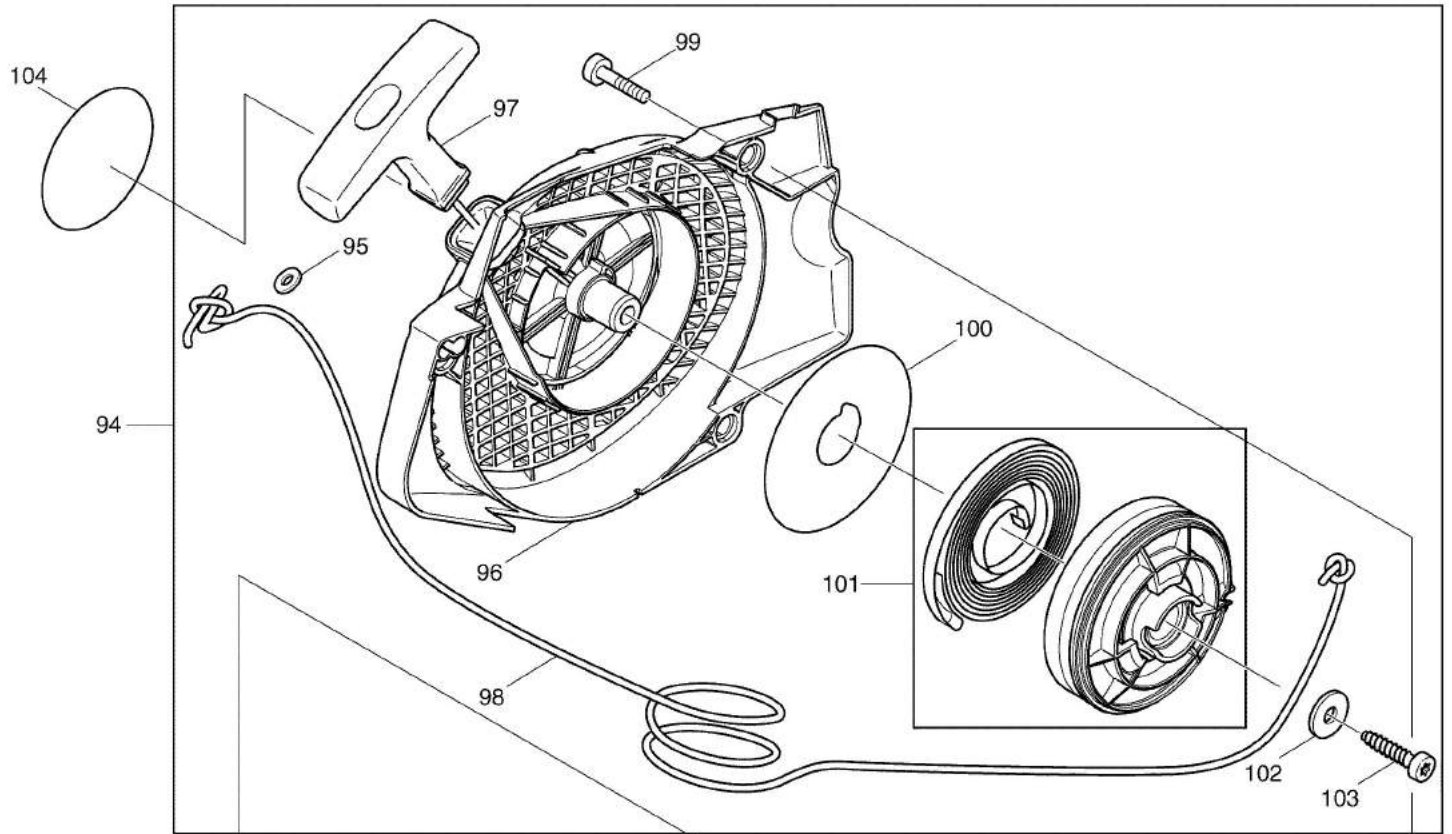

Posición	Código de la pieza	Name
95	928405000	ARANDELA
96	038112630	CARTER ARRANQUE (AZUL) DCS6400
97	001161010	TIRADOR DE ARRANQUE DCS6400
98	985000155	ROLLO CUERDA 3,5
99	908605205	TORNILLO TORX 5X20
100	038162050	ESPACIADOR DCS6400
101	038162021	POLEA CON MUELLE DCS6400
102	924605510	ARANDELA 5.5/18X1.6
103	913455204	TORNILLO CILINDRICO 5,5X20
104	908114836	LABEL DCS7301
105	038112020	PLACA DE VENTILACION DCS6400
106	970502110	MACARRON AISLANTE 6/0,5
108	038143030	SET DE CABLES DCS6400
109	957604240	PIPA COMPLETA
110	965603021	Bujía BPMR7A
111	965401011	BOQUILLA DE CAUCHO
112	957311590	CONDUCCION A MASA PS6400
113	915135100	TORNILLO AUTORROSCANTE
114	908304205	TORNILLO 4X10X20 S27
115	038111110	GRAPA
117	108166051	J.TRINQUETES
118	926208001	ARANDELA DE PRESION 8
119	920208024	TUERCA HEXAGONAL M8X1