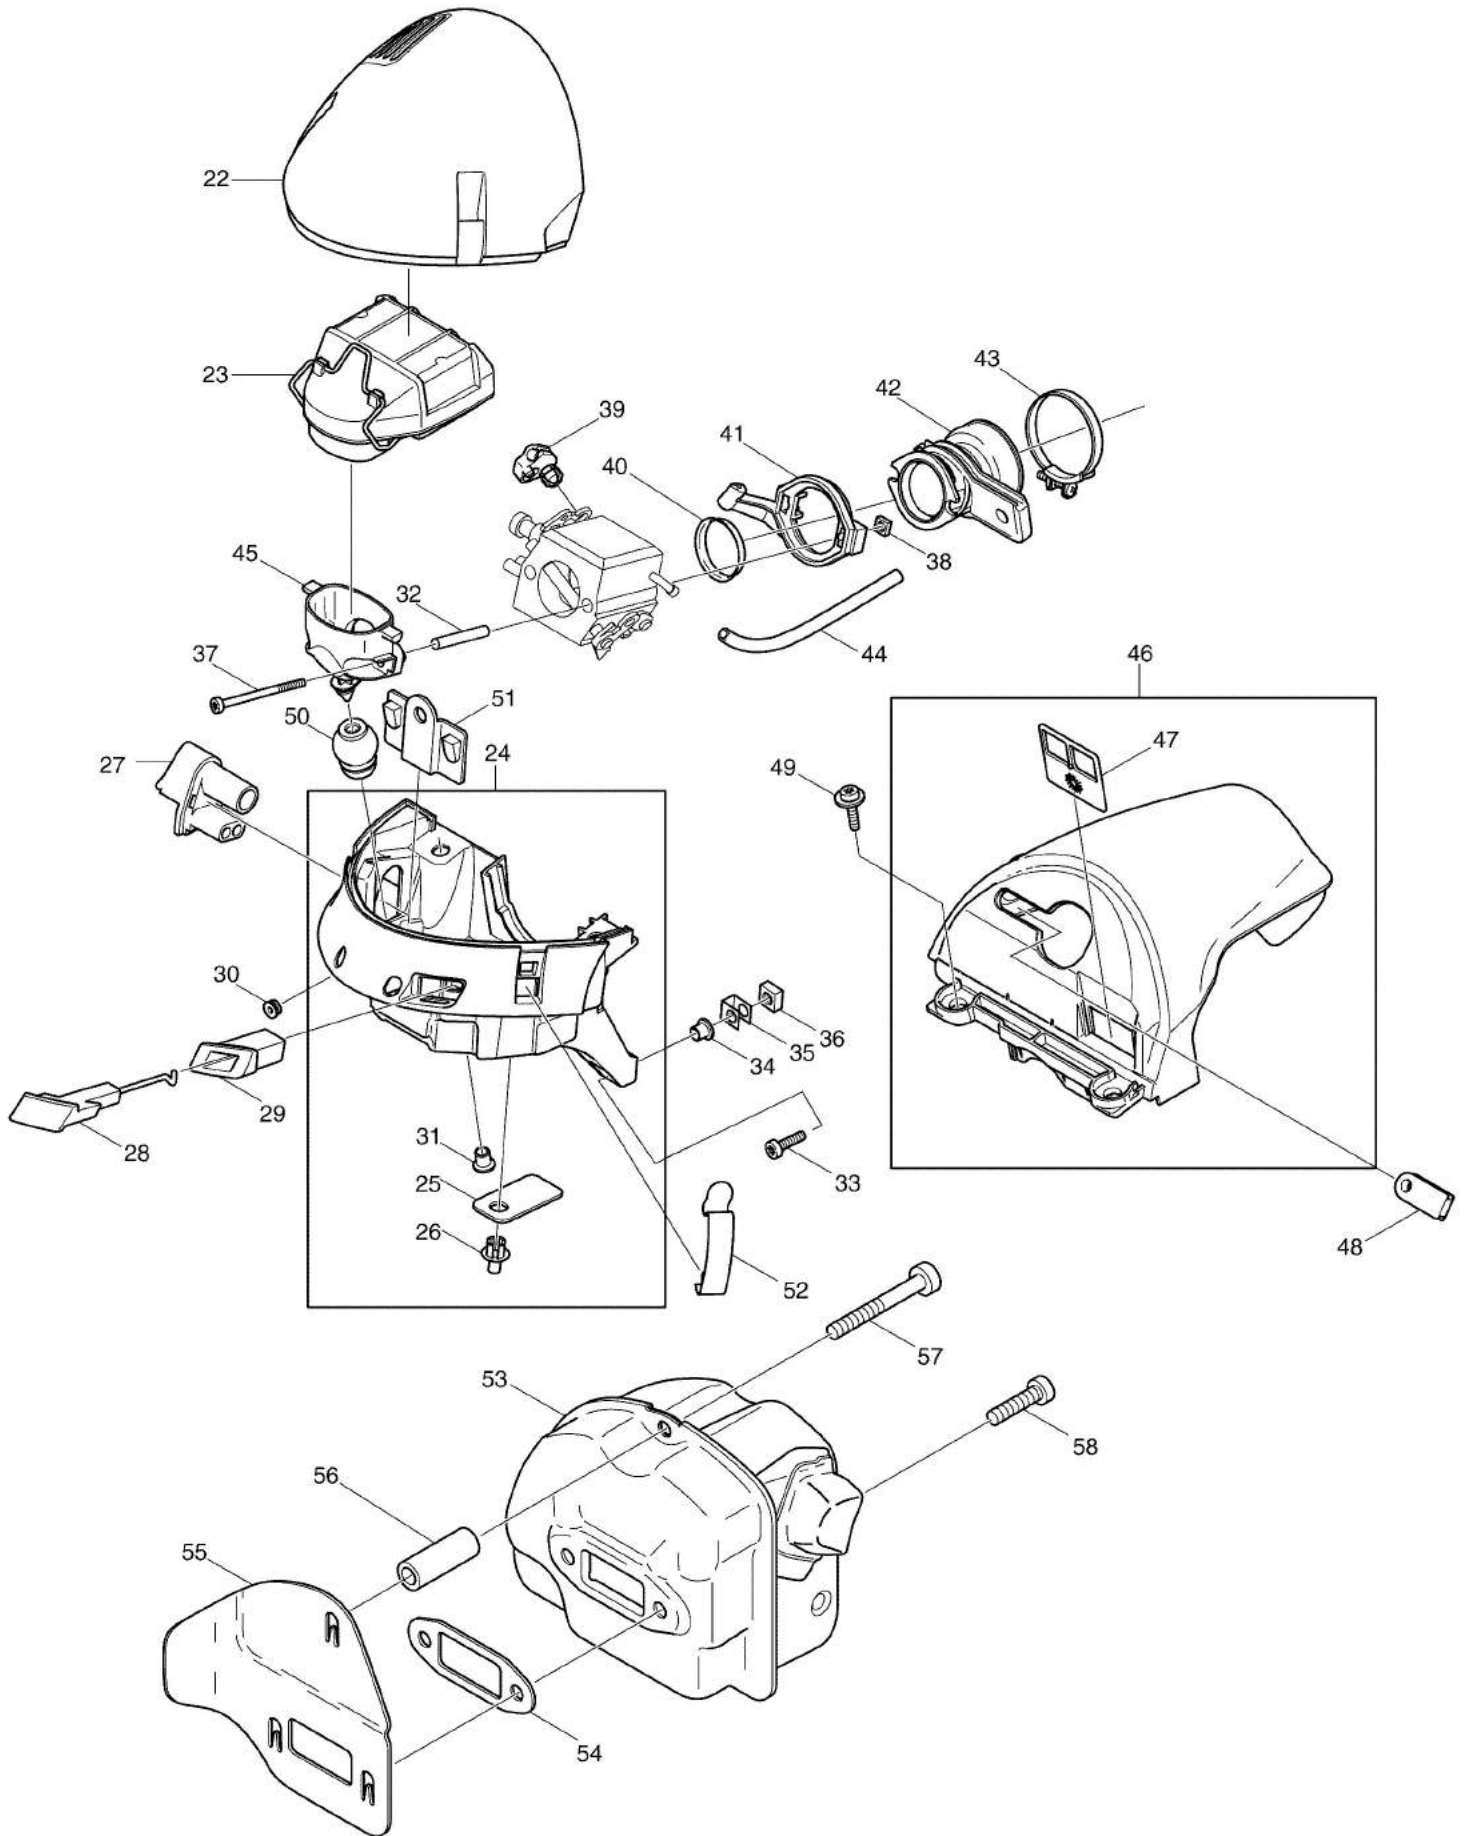

Posición	Código de la pieza	Name
1	038310021	MANGO TUBULAR
2	038310060	ABRAZADERA DEL MANGO DCS6400/4
3	908006145	TORNILLO ESTRELLA 6X14
4	913455204	TORNILLO CILINDRICO 5,5X20
6	957114060	SET VALVULA DE VENTILACION
7	038114630	TAPA DE MANGO AZUL (MAKITA)
8	038117020	PALANCA INTERRUPTOR
9	038117030	BLOQUEO INTERRUPTOR
10	038117010	ACELERADOR
11	038117050	MUELLE PALANCA INTERRUPTOR
12	935930240	BULON 3X24
13	935930280	PRISIONERO
14	038117041	CABLE DE ACELERADOR
15	913340204	TORNILLO 4X20
16	038114050	CONDUCTO DE ASPIRACION DCS6400
17	975001210	INTERRUPTOR PARE
19	963228030	ANILLO GUARNICION DES350-400
21	963601240	FIELTRO

Posición	Código de la pieza	Name
121	030245070	JUEGO REPARACION
122	001245140	BOQUILLA DE CAUCHO DCS6400
123	038245110	CODO CONDUCTO ACEITE DCS6400
124	038245030	PROPULSOR BOMBA ACEITE DCS6400
125	908005125	TORNILLO ESTRELLA M5X12
126	038224021	DISC
127	038245061	TUBO DE ACEITE DCS6400
129	900005066	ANILLO SEPARADOR
130	963601100	FILTRO
131	001182041	ARANDELA
133	024184021	MUELLE
134	038223020	TAMBOR DE EMBRAGUE DCS6400
135	962210024	JAULA AGUJAS
136	119224070	PINON
137	001224011	ARANDELA
138	021224011	DISCO TOPE
139	927408000	ARANDELA 8X1.3