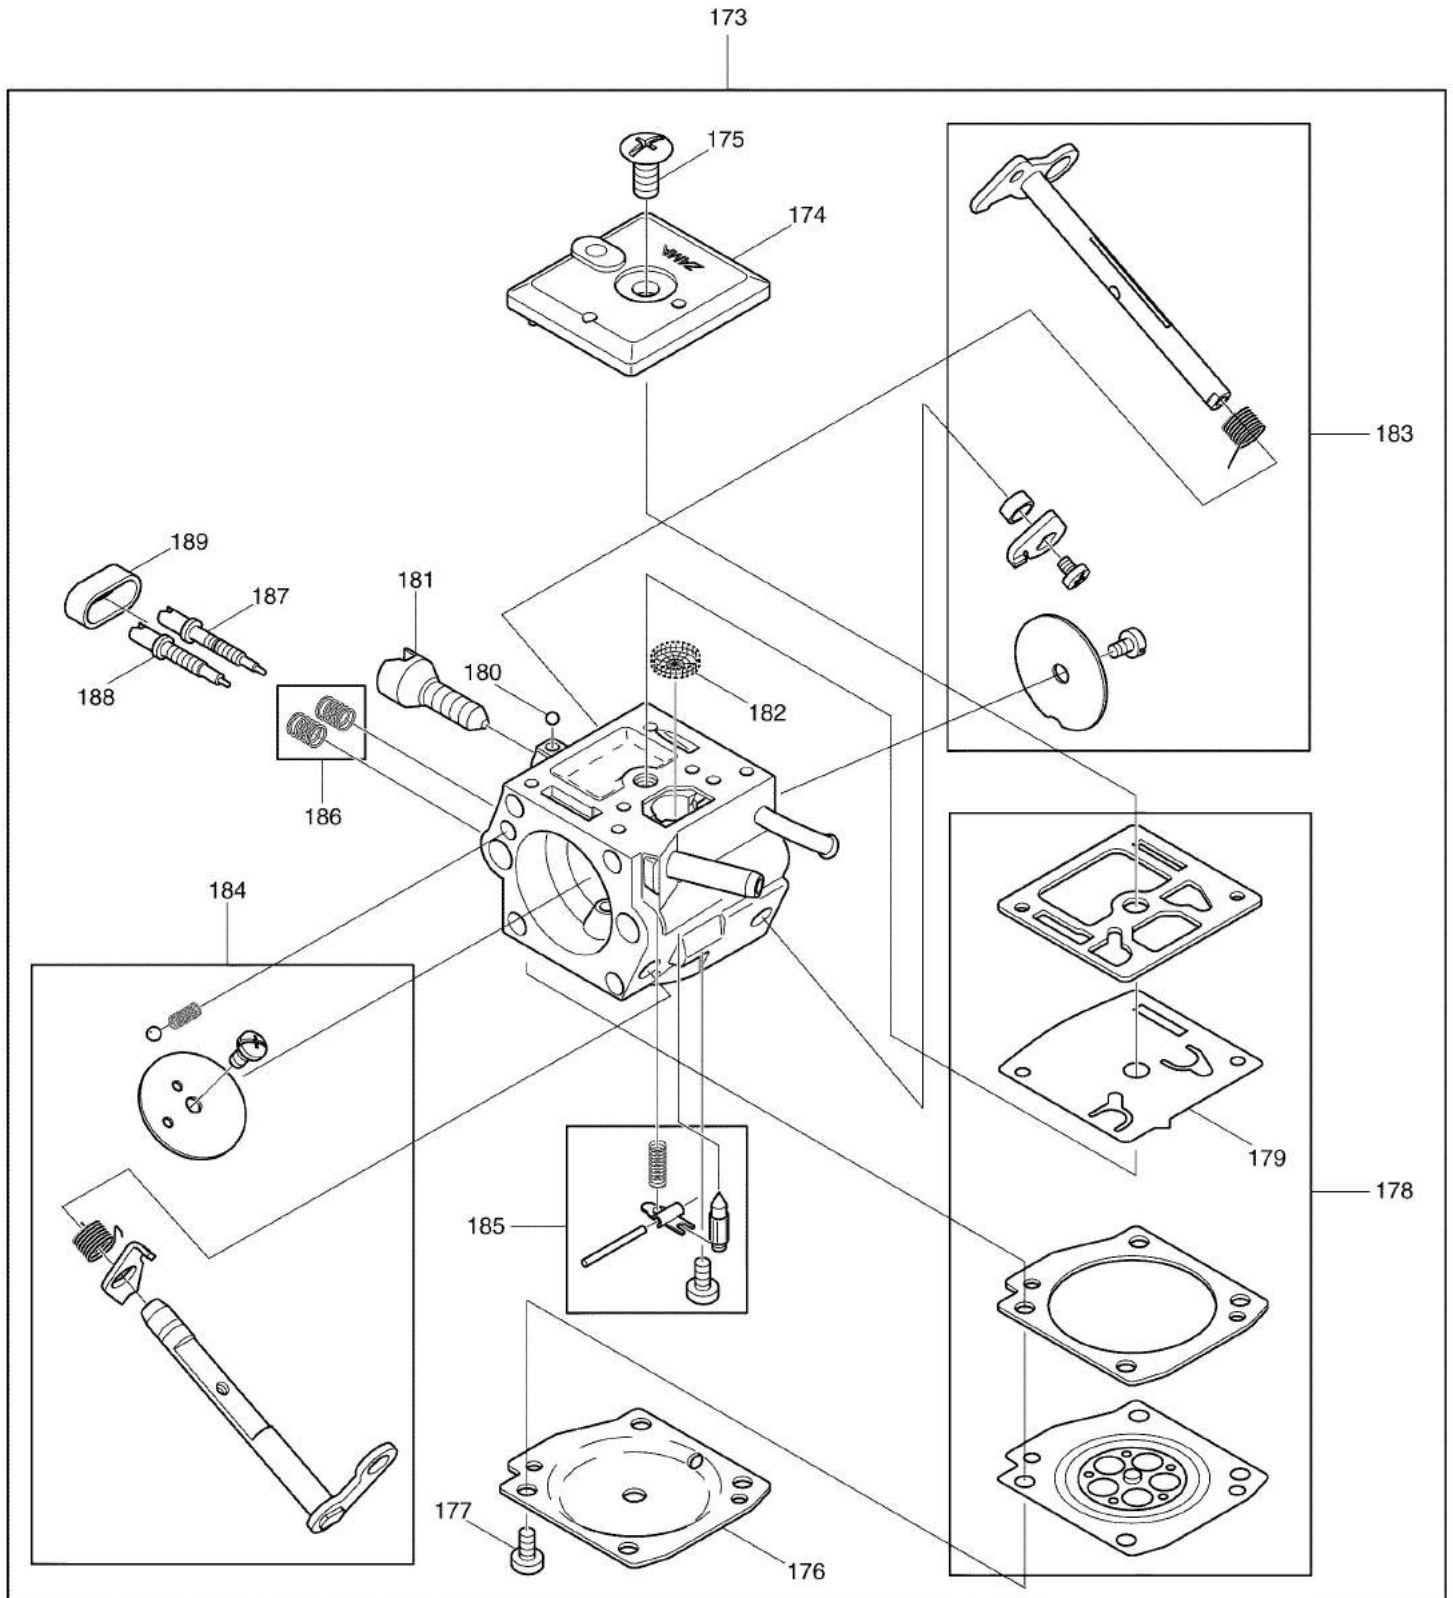

Posición	Código de la pieza	Name
174	038153030	TAPA DE BOMBA DCS6400
175	038153360	TORNILLO
176	038153040	TAPA DE MEMBRANA
177	001153020	TORNILLO
179	038153070	MEMBRANA DE BOMBA TEFLON
180	038153210	BOLA
181	038153220	TORNILLO DE TOPE
182	028153180	SCREEN
183	957153060	KIT THROTTLE SHAFT
184	957153050	JUEGO VALVULA DE AIRE PS7300
185	957153070	J.PIEZAS PS/6400
186	038153260	MUELLE
187	038153230	IDLE ADJUSTMENT SCREW
188	038153240	MAIN ADJUSTMENT SCREW
189	038153270	RUBBER RING
190	445060655	GUIA ESTRELLA 60CM 3/8 ,058" M
191	528099683	"CADENA 3/8"" .058"" -60CM"