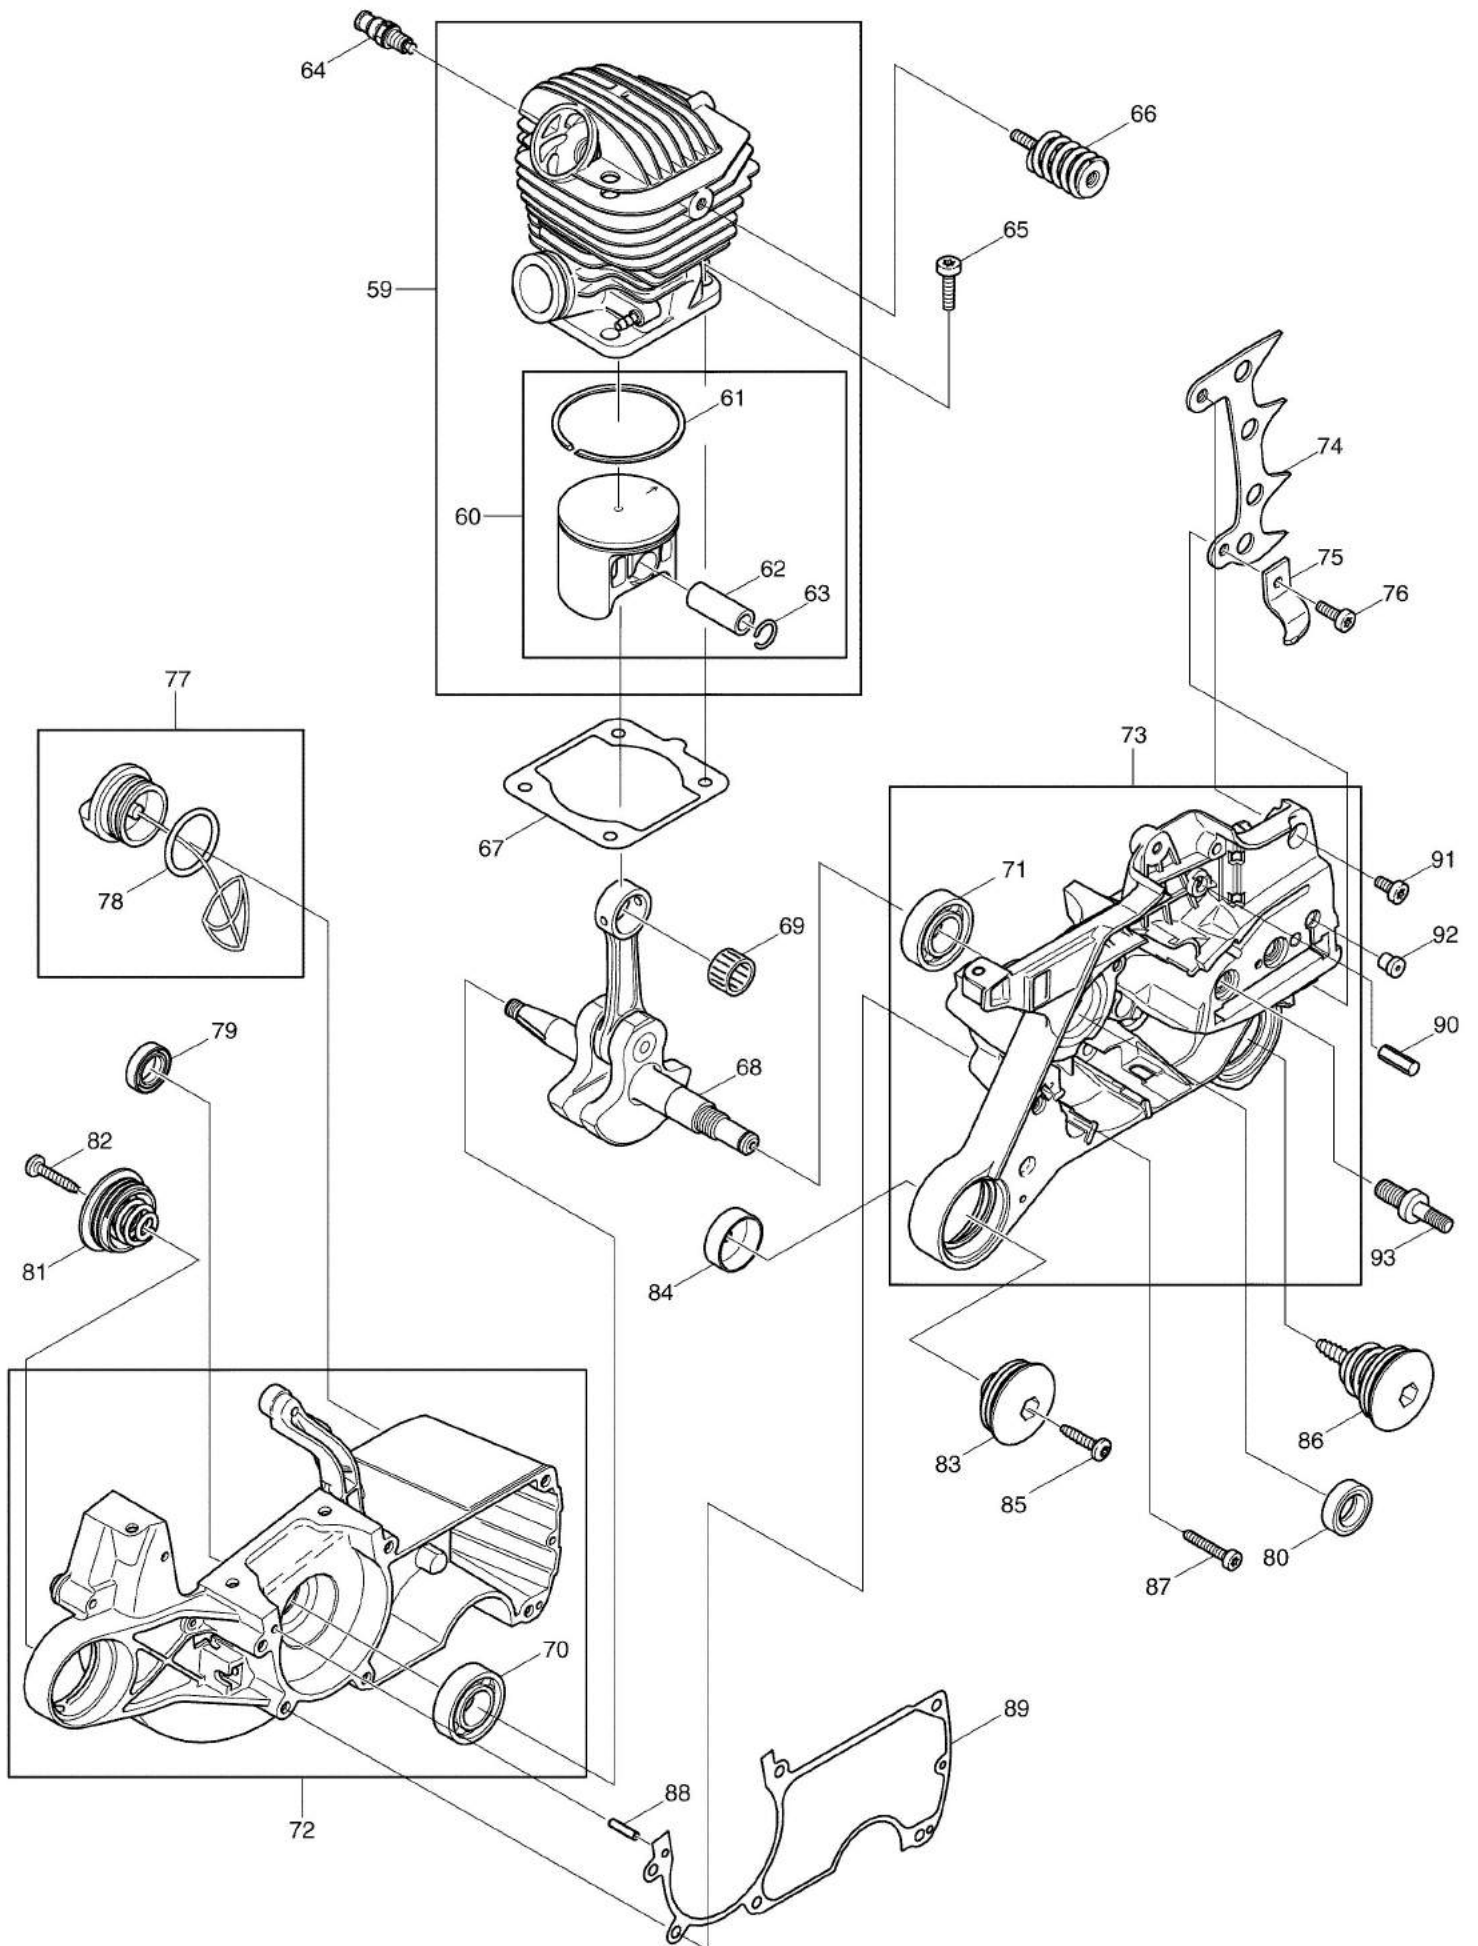

Posición	Código de la pieza	Name
61	394132020	SEGMENTO DE PISTON CPL. (D=50)
62	119132030	BULON DE PISTON
63	119132060	GRUPILLA DE BULON C12X1
64	001131150	VALV.DESCOMPRESION PS-341/401
65	908005205	TORNILLO TORX 5X20
66	038114150	MUELLE CON ROSCA***
67	965531121	JUNTA DE CILINDRO PAPEL
68	038120020	CIGUEÑAL DCS6400
69	962210121	JAULA DE AGUJAS
70	960102159	RODAMIENTO 6202 C350
71	960102179	RODAMIENTO 6203C4
74	038250020	BARRA DENTADA DCS6400
75	038111080	BULON DE RETENCION
76	908005165	TORNILLO ESTRELLA M5X16
78	963228030	ANILLO GUARNICION DES350-400
79	962900052	RETEN 15/24X7
80	962900061	ANILLO RADIAL 17X28X5/4
81	038114130	MUELLE CON TAPA DCS6400
82	913455204	TORNILLO CILINDRICO 5,5X20
83	038114130	MUELLE CON TAPA DCS6400
84	038114191	CAPUCHON DCS6400
85	913455204	TORNILLO CILINDRICO 5,5X20
86	038114141	RESORTE COMPLETO DCS6400
87	908005305	TORNILLO ESTRELLA M5X30
88	936430160	PASADOR 3X16
89	038111042	JUNTA DEL CARTER DCS6400
90	934660250	PASADOR ELASTICO
91	908005125	TORNILLO ESTRELLA M5X12
92	010245030	VALVULA DE VENTILACION DCS6400
93	038232010	PASADOR DCS6400