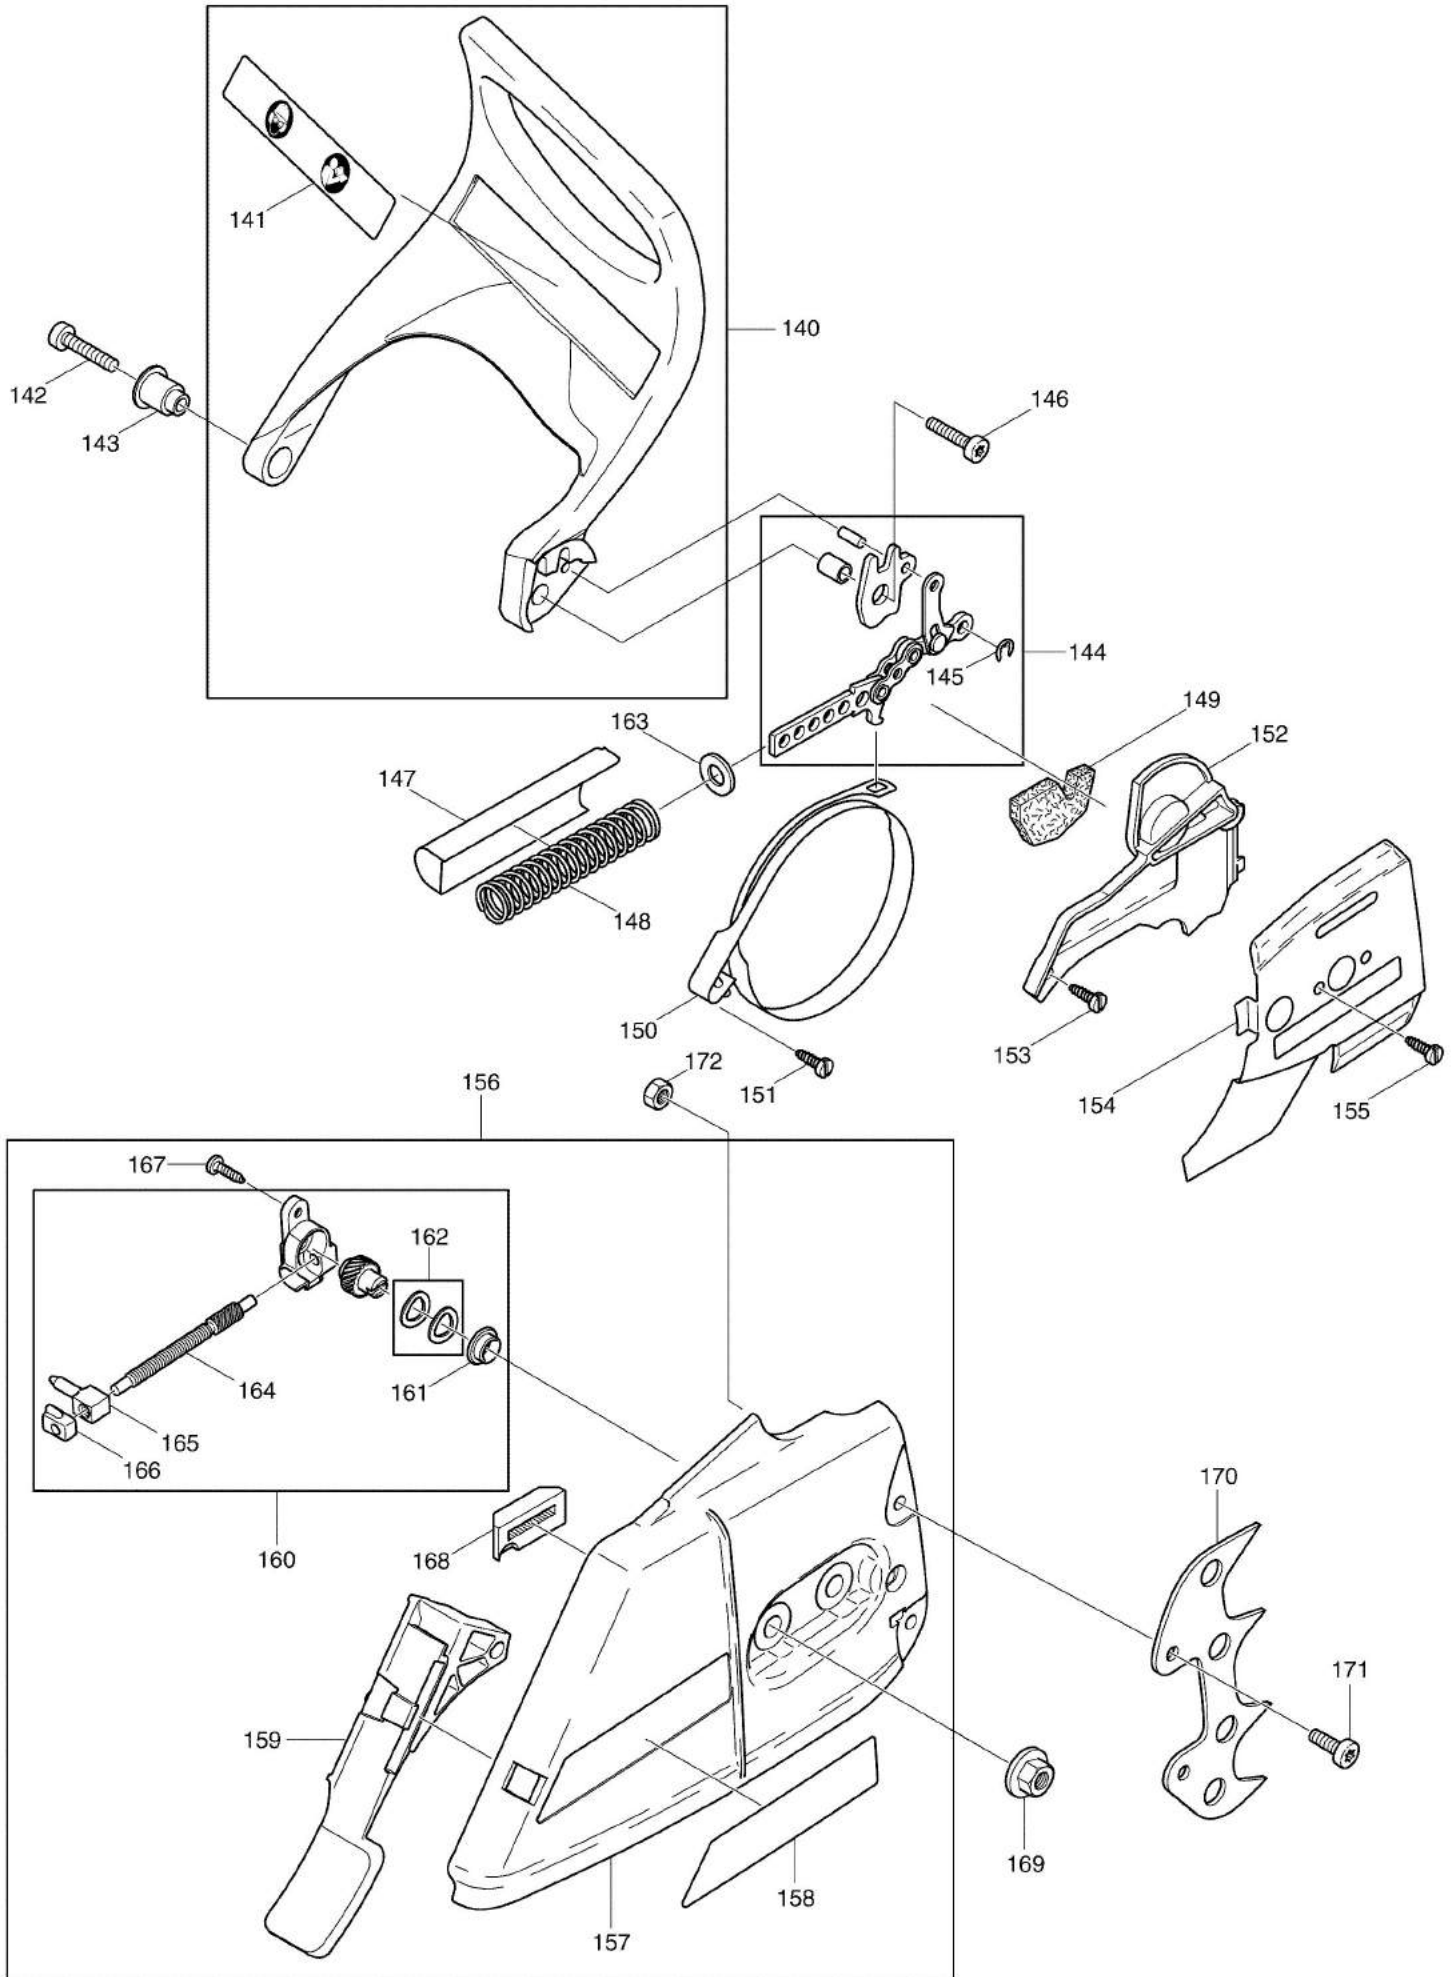

Posición	Código de la pieza	Name
141	980114237	ADHESIVO PROTECTOR MANO
142	908405205	TORNILLO 5X20
143	038213160	CASQUILLO
145	927304000	ARANDELA
146	908005206	TORNILLO 5X20 DCS6400
147	038213152	POT
148	038213130	MUELLE FRENO DCS6400
149	038213200	ESPONJA DCS6400
150	038213010	CINTA DE FRENO DCS6400
151	915135100	TORNILLO AUTORROSCANTE
152	038213040	PALANCA DCS6400
153	915135100	TORNILLO AUTORROSCANTE
154	038111030	CHAPA GUIA DCS6400
155	915135100	TORNILLO AUTORROSCANTE
157	038213635	TAPA FRENO AZUL DCS6400
158	980114784	ETIQUETA MAKITA DCS6400
159	038213190	SALIDA DE VIRUTA DCS6400
161	038213080	CASQUILLO DCS6400
162	038213210	ARANDELA ELASTICA DCS6400
163	028213012	WASHER 12X9
164	038213120	TENSIONING SCREW 12X9
165	038213090	TUERCA DE TENSOR DCS6400
166	038213070	SOPOR.TORNILLO TENSOR DCS6400
167	915135100	TORNILLO AUTORROSCANTE
168	024213240	GUIA DE CADENA
169	923208004	TUERCA HEXAGONAL M-8
170	957250060	BARRA DENTADA CPL. DCS6400
171	908005125	TORNILLO ESTRELLA M5X12
172	920405000	TUERCA HEXAGONAL M5