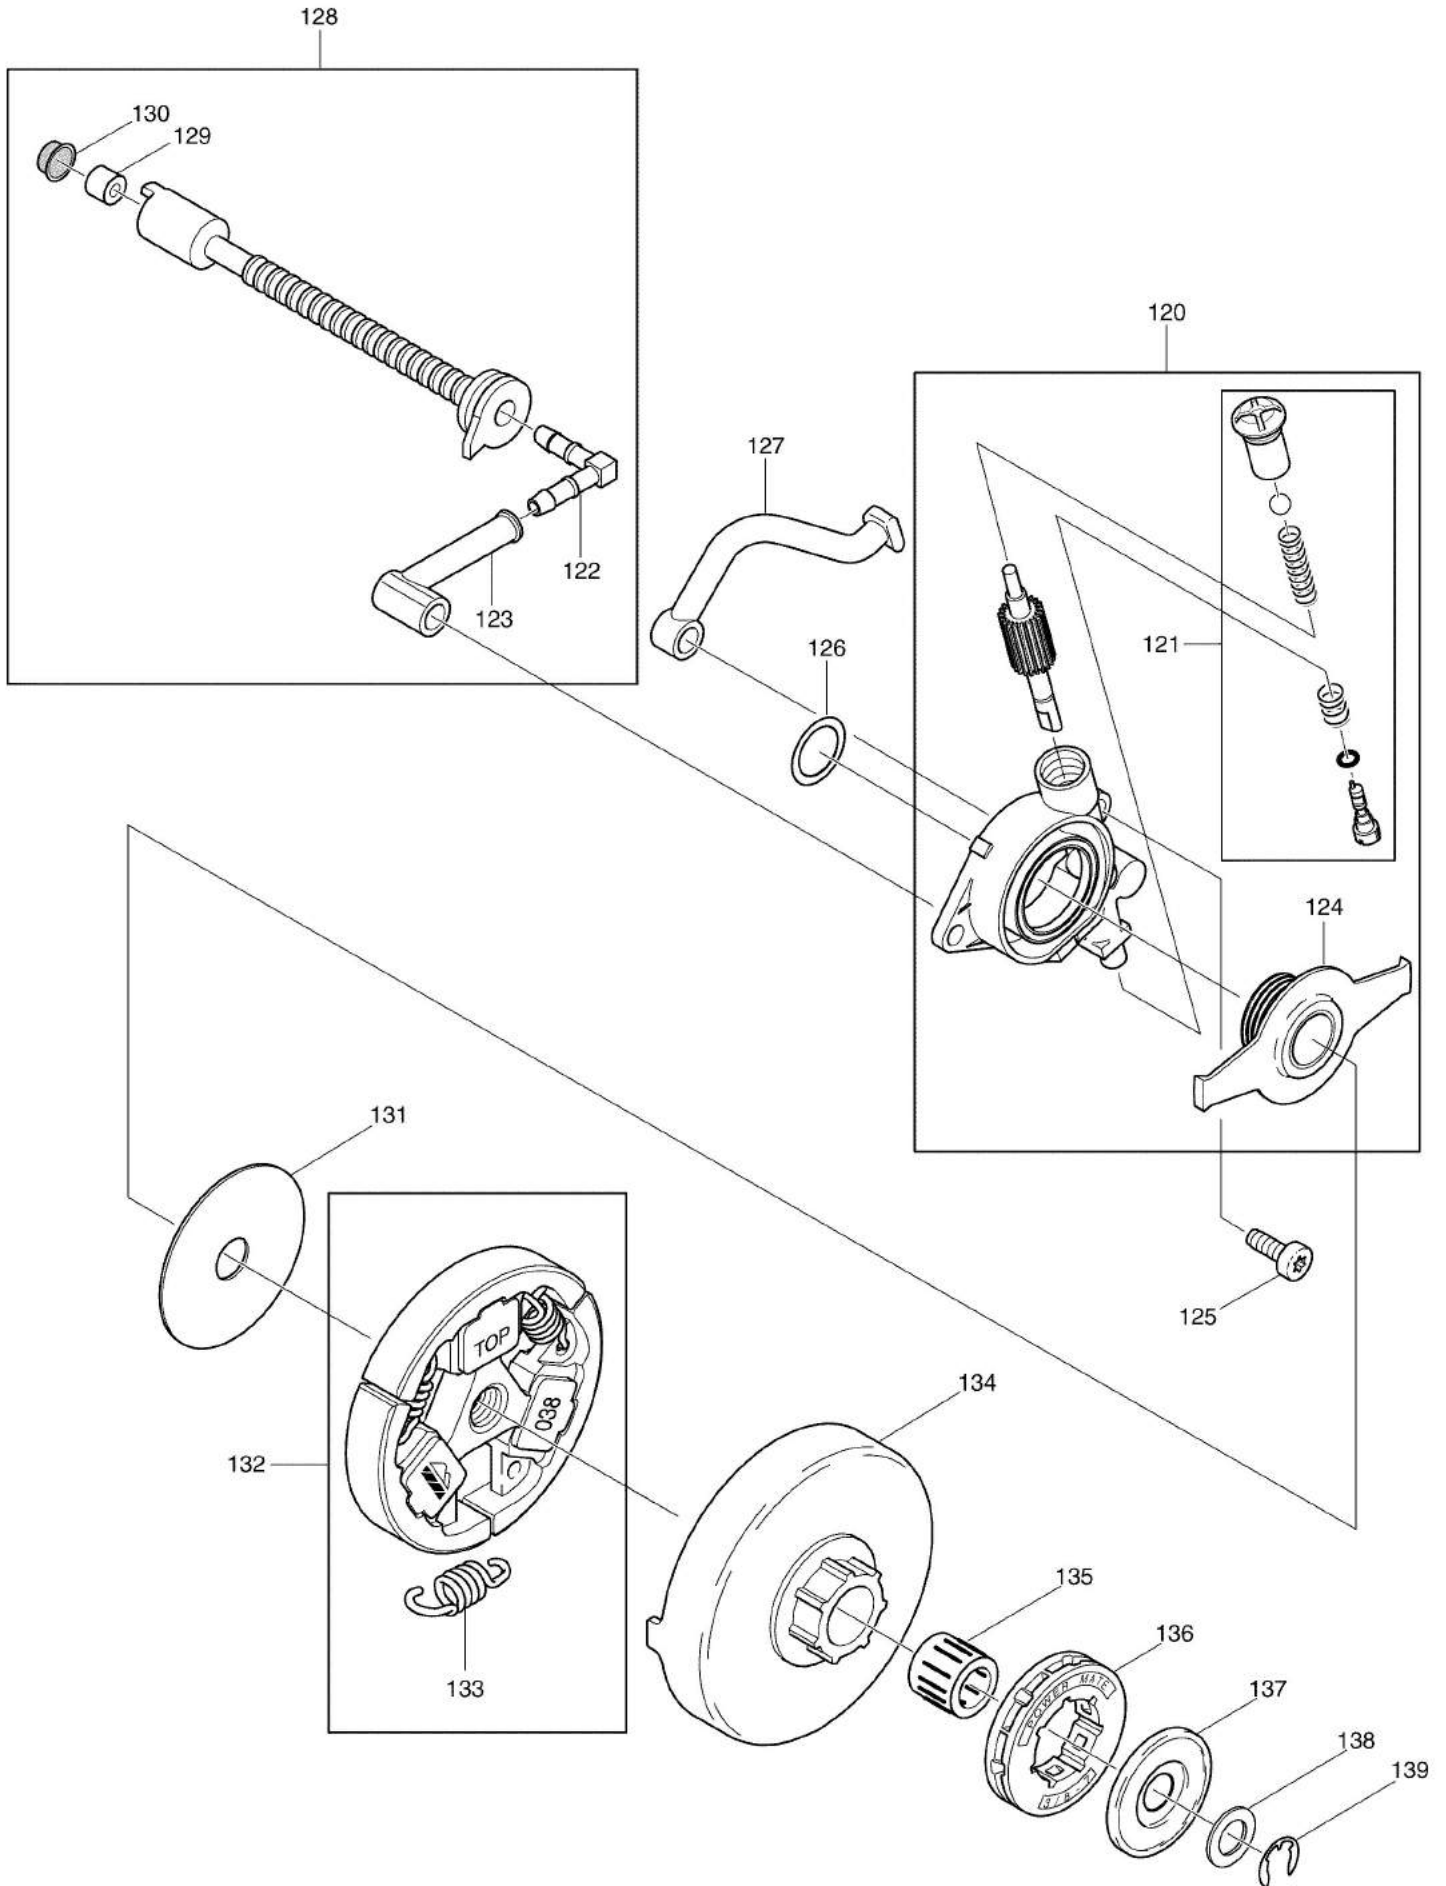

Posición	Código de la pieza	Name
1	038310021	MANGO TUBULAR
2	038310060	ABRAZADERA DEL MANGO DCS6400/4
3	908006145	TORNILLO ESTRELLA 6X14
4	913455204	TORNILLO CILINDRICO 5,5X20
6	957114060	SET VALVULA DE VENTILACION
7	038114630	TAPA DE MANGO AZUL (MAKITA)
8	038117020	PALANCA INTERRUPTOR
9	038117030	BLOQUEO INTERRUPTOR
10	038117010	ACELERADOR
11	038117050	MUELLE PALANCA INTERRUPTOR
12	935930240	BULON 3X24
13	935930280	PRISIONERO
14	038117041	CABLE DE ACELERADOR
15	913340204	TORNILLO 4X20
16	038114050	CONDUCTO DE ASPIRACION DCS6400
17	975001210	INTERRUPTOR PARE
19	963228030	ANILLO GUARNICION DES350-400
21	963601240	FIELTRO

Posición	Código de la pieza	Name
121	030245070	JUEGO REPARACION
122	001245140	BOQUILLA DE CAUCHO DCS6400
123	038245110	CODO CONDUCTO ACEITE DCS6400
124	038245030	PROPULSOR BOMBA ACEITE DCS6400
125	908005125	TORNILLO ESTRELLA M5X12
126	038224021	DISC
127	038245061	TUBO DE ACEITE DCS6400
129	900005066	ANILLO SEPARADOR
130	963601100	FILTRO
131	001182041	ARANDELA
133	024184021	MUELLE
134	038223020	TAMBOR DE EMBRAGUE DCS6400
135	962210024	JAULA AGUJAS
136	119224070	PINON
137	001224011	ARANDELA
138	021224011	DISCO TOPE
139	927408000	ARANDELA 8X1.3