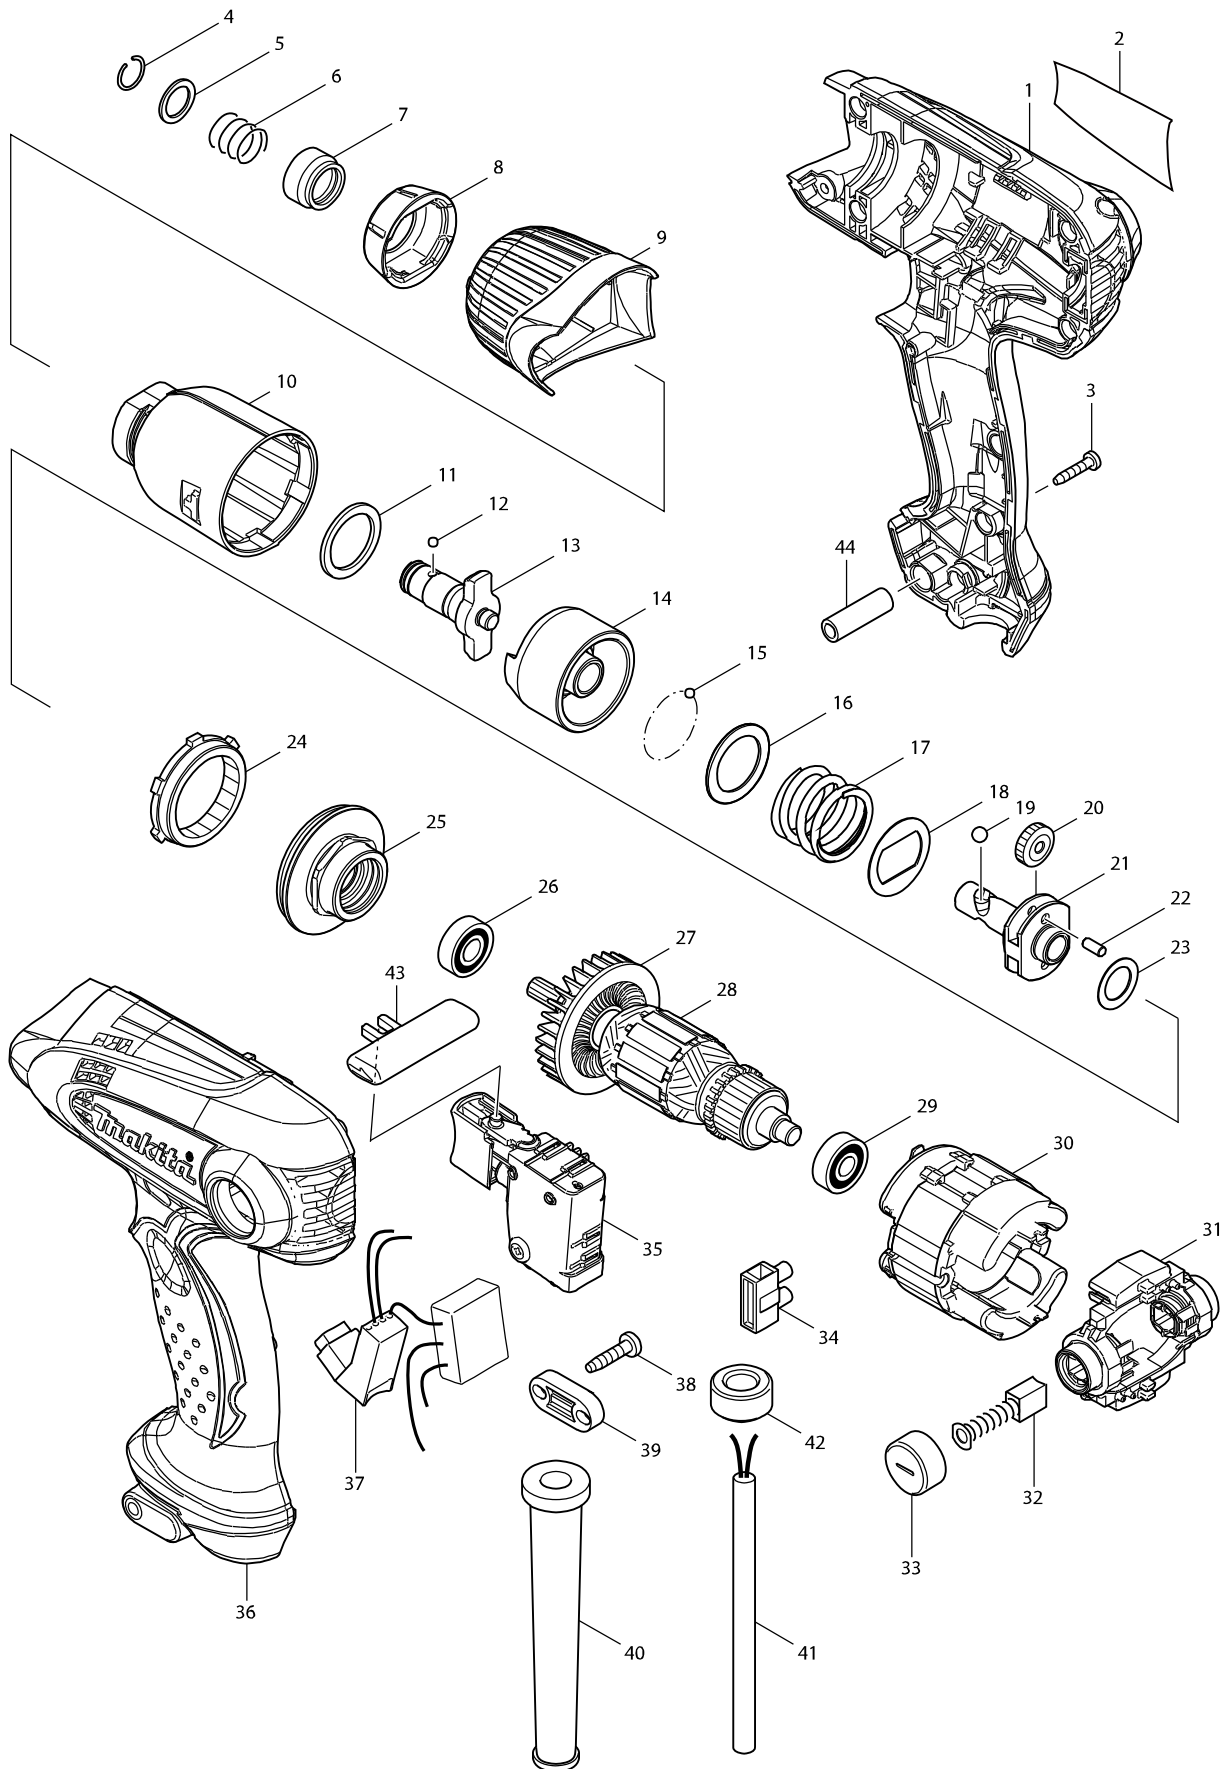

Modelo TD0101F ATORNILLADOR DE IMPACTO

Modelo TD0101F ATORNILLADOR DE IMPACTO

Pieza	Código	Descripción	Info	CTD.	N/O	Opc. 1	Opc. 2	OBS.
001	188664-1	JUEGO DE CARCAZA P/TD0101F		1				
	C10	PERNO DE GOMA 4 P/5007NB, JR3000		4				
	D10	INC. 36						
002	866417-5	TD0101F NAME PLATE		1				
003	266429-2	TORNILLO DE LA TAPA 3X16 P/TD0101F		8				
004	231965-7	RESORTE DE PRESION 10 P/BFT040F		1				
005	267143-3	ARADELA 11 P/DP4002		1				
006	233005-7	RESORTE DE COMPRESION 13 P/695		1				
007	324711-6	MANGUITO P/TD020D		1				
008	424184-4	TOPE FORNTAL DE CUACHO P/TD0101F		1	*			
008-1	424376-5	BAMPER	S	1				
009	450976-5	CUBIERTA P/TD0100		1	*			
009-1	452440-2	CUBIERTA P/TD0100	S	1				
010	158898-0	CAJA COMPLETA DEL PERCUTOR		1				
	C10	ANILLO O 12.5 P/BTP140		1				
	C20	ARANDELA 13 P/HP2010N		1				
	C30	MANGUITO 12 P/TD0101F		1				
011	261140-1	ARANDELA 20 P/TD090D		1				
012	216019-1	BOLA DE ACERO 3 P/BFT040F		2				
013	325619-7	YUNQUE P/TD0100		1	*			
013-1	326630-2	ANVIL M	O	1				
014	324894-2	PERCUTOR P/TD090D		1				
015	216019-1	BOLA DE ACERO 3 P/BFT040F		24				
016	267380-9	ARANDELA PLANA 20 P/TD090D		1				
017	234096-1	RESORTE DE COMPRESION HELIC		1				
018	267813-4	ARANDELA 21 P/TD090D		1				
019	216002-8	BOLA DE ACERO P/TW1000 ONT JGC		2				
020	227213-0	ENGRANE 17 P/5477NB		2				
021	324897-6	EJE P/TD090D		1				
022	268217-3	PERNO 3.5 P/TD090D		2				
023	253052-2	ARANDELA PLANA P/2704		1				
024	227215-6	ENGRANE INTERNO P/TD090D		1				
025	158899-8	CAJA COMPLETA DE BALEROS		1				
	C10	BALERO 6801LLB P/TD090D		1				
	C20	SOPORTE DEL BALERO 19 P/TD0100		1				
026	210013-5	BALERO 698VV P/6922NB		1				
027	240046-6	VENTILADOR 46 P/TD0100		1				
028	518560-3	ARMADURA ASSY 115V P/TD0100		1				
	D10	INC. 26,27,29						
029	210062-2	BALERO P/MT950		1				
030	639712-4	CAMPO P/TD0101		1				
031	638643-4	PORTA ESCOBILLAS P/TD0101F		1				
	C10	PORTA ESCOBILLA P/TD0101F		2				
032	191938-1	JUEGO DE CARBONES CB-408 P/3901		1	*			
032-1	195008-8	JUEGO DE CARBONES CB-408 P/TD0101F	<	1				
033	643928-5	TAPA PORTA ESCOBILLA P/9524NB		2				
035	650613-3	INTERRUPTOR P/TD101		1				
036	188664-1	JUEGO DE CARCAZA P/TD0101F		1				