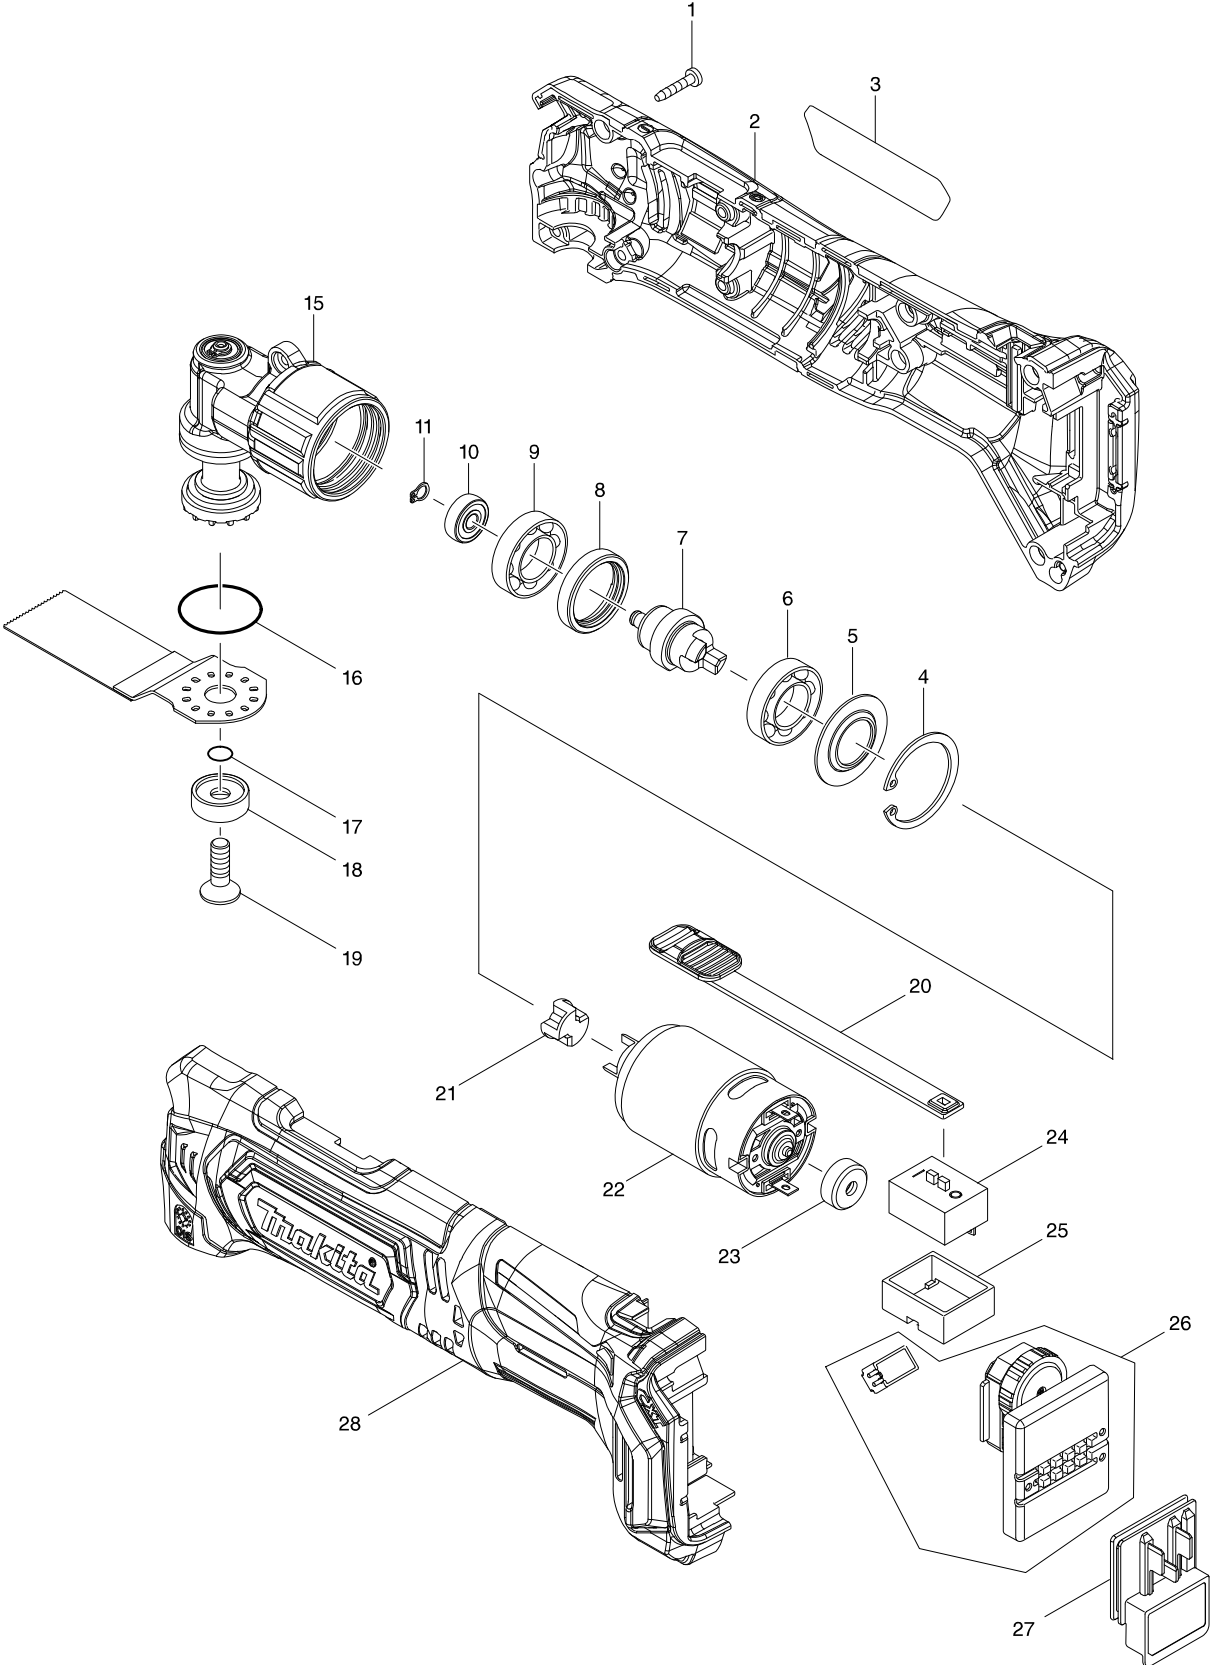

Modelo TM30D CORDLESS MULTI TOOL

Pieza	Código	Descripción	Info	CTD.	N/O	Opc. 1	Opc. 2	OBS.
001	266429-2	TAPPING SCREW 3X16		12				
002	183E32-3	MOTOR HOUSING SET		1				
C10	263039-6	RUBBER PIN 4		3				
C20	424859-5	CUSHION		2				
D10		INC. 28						
003	852E51-7	TM30D NAME PLATE		1				
004	962151-6	RETAINING RING R-32		1				
005	253368-5	WASHER 16		1				
006	210147-4	BALL BEARING 6902		1				
007	326719-6	CRANK SHAFT		1				
008	456788-4	SPACER 21		1				
009	210147-4	BALL BEARING 6902		1				
010	210144-0	SPHERE BEARING 505		1				
011	961008-8	RETAINING RING S-5		1				
015	144085-7	CRANK HOUSING COMPLETE		1				
016	213987-9	O-RING 25		1				
017	213021-5	O RING 5		1				
018	224455-7	OUTER FLANGE 22		1				
019	266783-4	HEX.SOCKET C.S.H.SCREW M6X20		1				
020	456791-5	SWITCH KNOB		1				
021	424833-3	SPACER		1				
022	629220-3	DC MOTOR		1				
023	424467-2	CAP		1				
024	651610-2	SWITCH		1				
025	424860-0	SWITCH COVER		1				
026	620522-0	CONTROLLER		1				
C10	620543-2	LED CIRCUIT		1				
027	644813-5	TERMINAL		1				
028	183E32-3	MOTOR HOUSING SET		1				
C10	263039-6	RUBBER PIN 4		3				
C20	424859-5	CUSHION		2				
D10		INC. 2						
A01	783233-9	HEX. WRENCH 5		1				
A02B	143644-4	PLASTIC CASE COMPLETE		1				
C10	162302-3	LATCH		2				
C20	838502-4	INNER TRAY		1				
A02C	143644-4	PLASTIC CASE COMPLETE		1				
C10	162302-3	LATCH		2				
C20	838502-4	INNER TRAY		1				
A02D	143644-4	PLASTIC CASE COMPLETE		1				
C10	162302-3	LATCH		2				
C20	838502-4	INNER TRAY		1				
A02E	143644-4	PLASTIC CASE COMPLETE		1				
C10	162302-3	LATCH		2				
A02F	143644-4	PLASTIC CASE COMPLETE		1				
C10	162302-3	LATCH		2				
C20	838502-4	INNER TRAY		1				
A02G	143644-4	PLASTIC CASE COMPLETE		1				