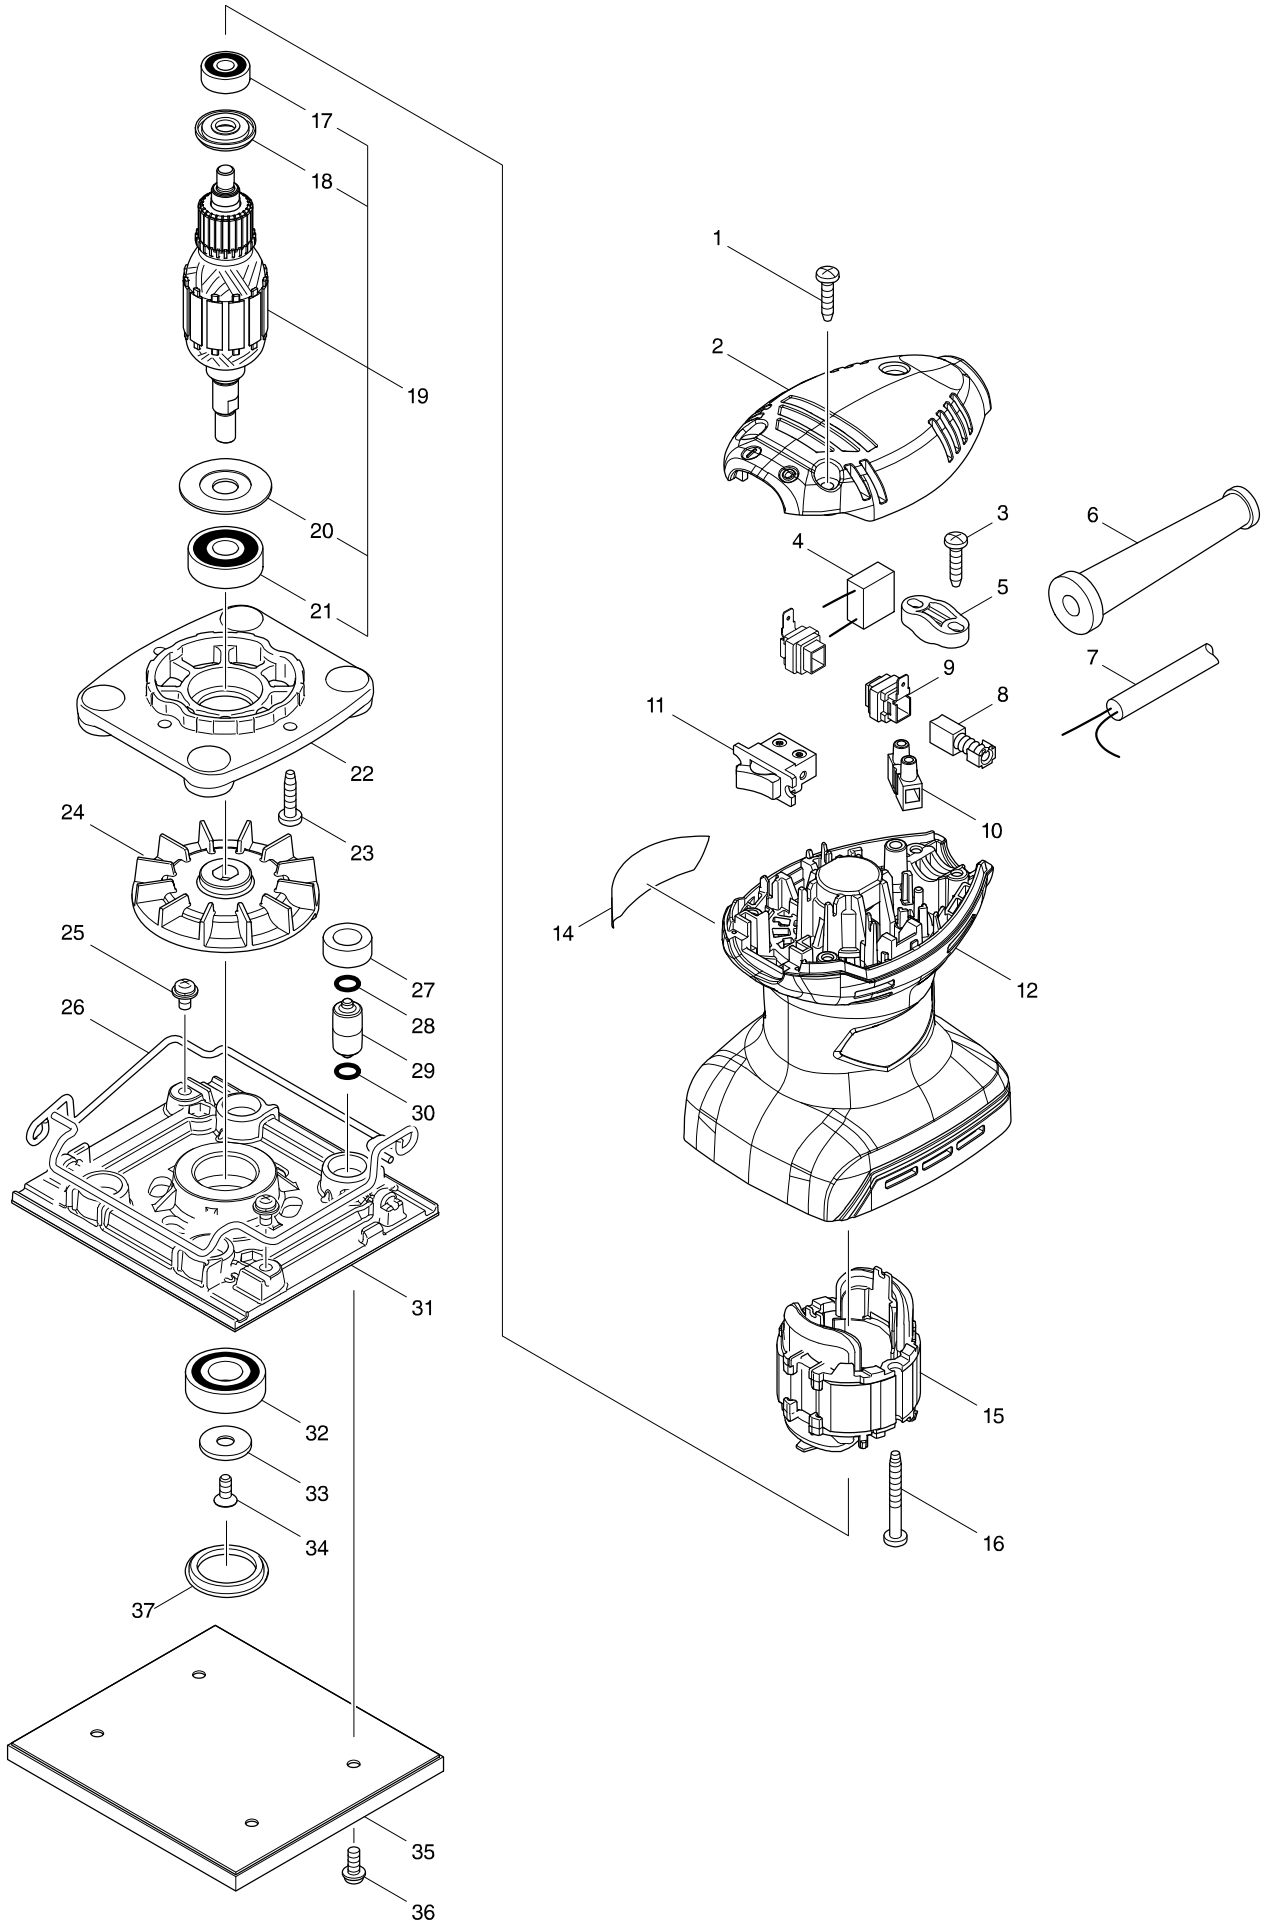

Modelo M9200 FINISHING SANDER

Pieza	Código	Descripción	Info	CTD.	N/O	Opc. 1	Opc. 2	OBS.
001	266326-2	TORNILLO 4X18 P/MT240,MT580		3				
002	453856-4	TOP COVER		1				
003	266326-2	TORNILLO 4X18 P/MT240,MT580		2				
005	687123-7	BRIDA DE CABLE,MT580		1				
006	682569-2	CUBRE CABLE P/MT811		1				
007	664881-2	CABLE DE ALIMENTACIÉN # 18-2-2.0 F		1				
008	195007-0	JUEGO DE CARBONES CB-407 P/FS42		1				
009	643995-0	PORTA CARBONES P/MT920		2				
010	654588-8	BLOCK DE CONEXION P/MT951		1	*			
010-1	654532-5	BLOQUE TERMINAL 1P P/5740NB, BO4	O	1				
011	651527-9	INTERRUPTOR P/MT920		1				
012	143151-7	MOTOR HOUSING COMPLETE		1				
C10	893683-1	CAUTION LABEL		1				
014	850W67-4	M9200 NAME PLATE		1				
015	635096-8	CAMPO 115V P/BO5030		1				
016	266351-3	TORNILLO 4X35 P/MT920		2				
017	210137-7	BALERO 606ZZ P/ MDP60		1				
018	681675-0	INSULATION WASHER		1				
019	517686-8	ARMATURE ASSEMBLY 115V		1				
D10		INC. 17,18,20,21						
020	267806-1	LAINA P/MT920		1				
021	211092-6	BALERO 679DDW P/UB1101		1				
022	419917-0	CAJA DE BALERO P/MT920		1				
023	266326-2	TORNILLO 4X18 P/MT240,MT580		4				
024	241669-3	VENTILADOR 65 P/MT920		1				
025	266455-1	+PAN HEAD SCREW M4X12		2				
026	324781-5	PALANCA P/MT920		2				
027	424023-8	BUJE DE GOMA 9 P/MT920, BO4556K		4				
028	213983-7	ANILLO "O" 4 P/BO4556K		4				
029	318151-8	PUJE P/MT920		4				
030	213983-7	ANILLO "O" 4 P/BO4556K		4				
031	419918-8	BASE P/MT920		1				
032	210107-6	BALERO 6001ZZ P/5477NB		1				
033	267349-3	LAINA DELGADA P/MT920		1				
034	265175-4	TORNILLO P/MT920		1				
035	158796-8	BASE COMPLETA P/MT920		1				
036	251308-7	TORNILLO M4X10 P/2702		4				
037	424078-3	CAP 28		1				
A01	794195-6	ABRASIVE PAPER SET 114X100		1				