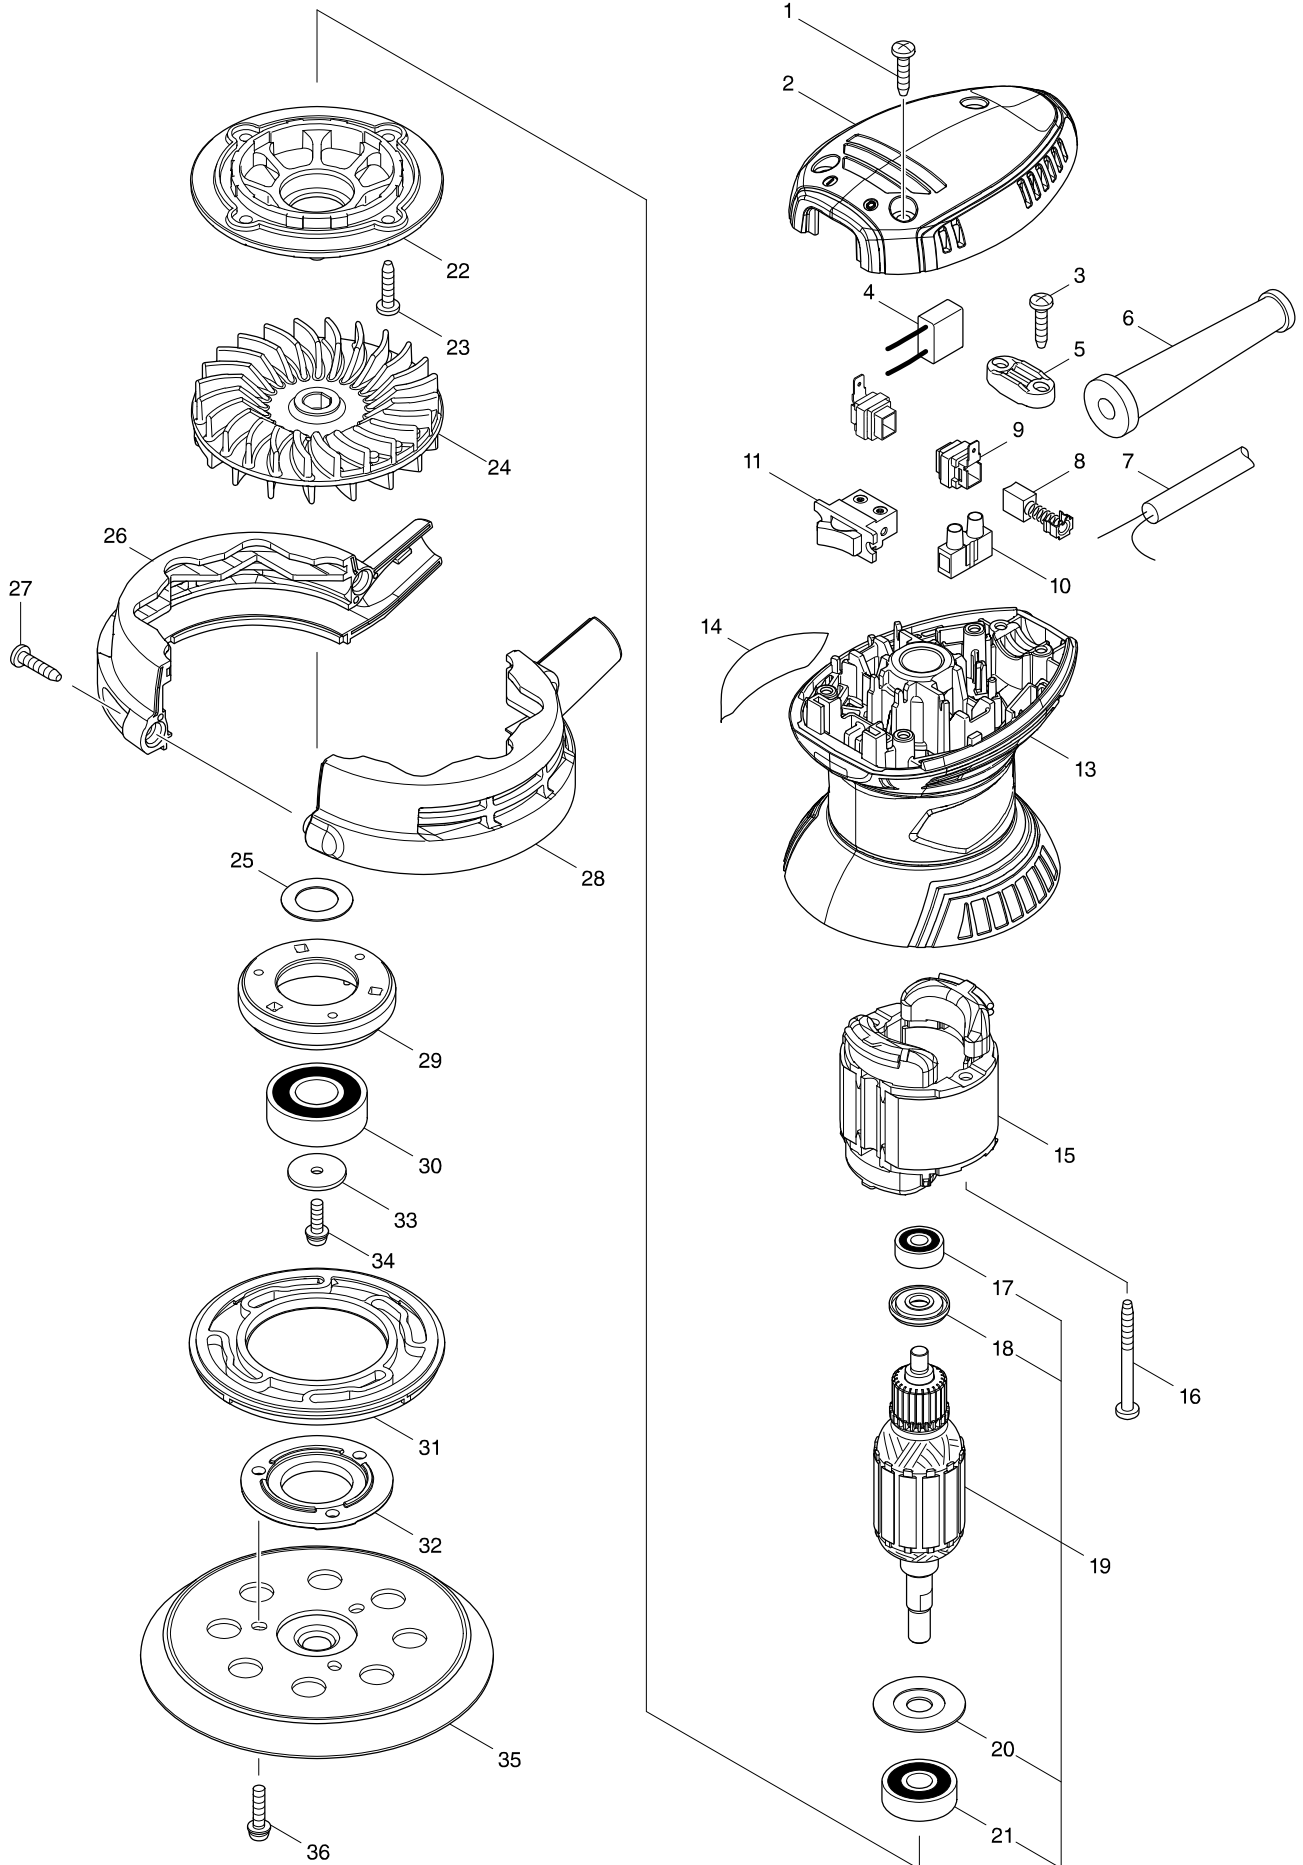

Modelo M9204 125MM RANDOM ORBIT SANDER

Modelo M9204 125MM RANDOM ORBIT SANDER

Pieza	Código	Descripción	Info	CTD.	N/O	Opc. 1	Opc. 2	OBS.
001	266326-2	TAPPING SCREW 4X18		3				
002	452782-4	TOP COVER		1				
003	266326-2	TAPPING SCREW 4X18		2				
005	687123-7	STRAIN RELIEF		1				
006	682569-2	CORD GUARD 8-85		1				
007	664881-2	POWER SUPPLY CORD #18-2-2.0		1				
008	195007-0	CARBON BRUSH CB-407		1				
009	643995-0	BRUSH HOLDER		2				
010	654532-5	TERMINAL BLOCK 1P		1				
011	651527-9	SWITCH		1				
013	143621-6	MOTOR HOUSING COMPLETE		1				
C10	893683-1	CAUTION LABEL		1				
014	852B84-4	M9204 NAME PLATE		1				
015	633687-9	FIELD 115V		1				
016	266425-0	TAPPING SCREW 4X45		2				
017	210028-2	BALL BEARING 606ZZ		1				
018	681675-0	INSULATION WASHER		1				
019	510257-0	ARMATURE ASS'Y 115V		1				
D10		INC. 17,18,20,21						
020	267806-1	WASHER 9		1				
021	211092-6	BALL BEARING 629DDW		1				
022	450672-5	BRACKET		1				
023	266326-2	TAPPING SCREW 4X18		4				
024	241673-2	FAN 88		1				
025	267164-5	FLAT WASHER 15		1				
026	187060-0	SKIRT SET		1				
D10		INC. 28						
027	266326-2	TAPPING SCREW 4X18		2				
028	187060-0	SKIRT SET		1				
D10		INC. 26						
029	318304-9	BEARING BOX		1				
030	211228-7	BALL BEARING 6202DDW		1				
031	424131-5	BRAKE RING		1				
032	318303-1	BEARING BOX COVER		1				
033	253739-6	FLAT WASHER 4		1				
034	265099-4	PAN HEAD SCREW M4X14		1				
035	743081-8	PAD 123		1				
036	265112-8	+PAN HEAD SCREW M4X18		3				
A01	161431-9	DUST BAG		1				
A02	257202-1	RING 25		1				
A03	416063-0	DUST BAG NOZZLE		1				
A04	416064-8	DUST NOZZLE		1				
A05	794544-7	ABRASIVE DISC 125 #120		1				