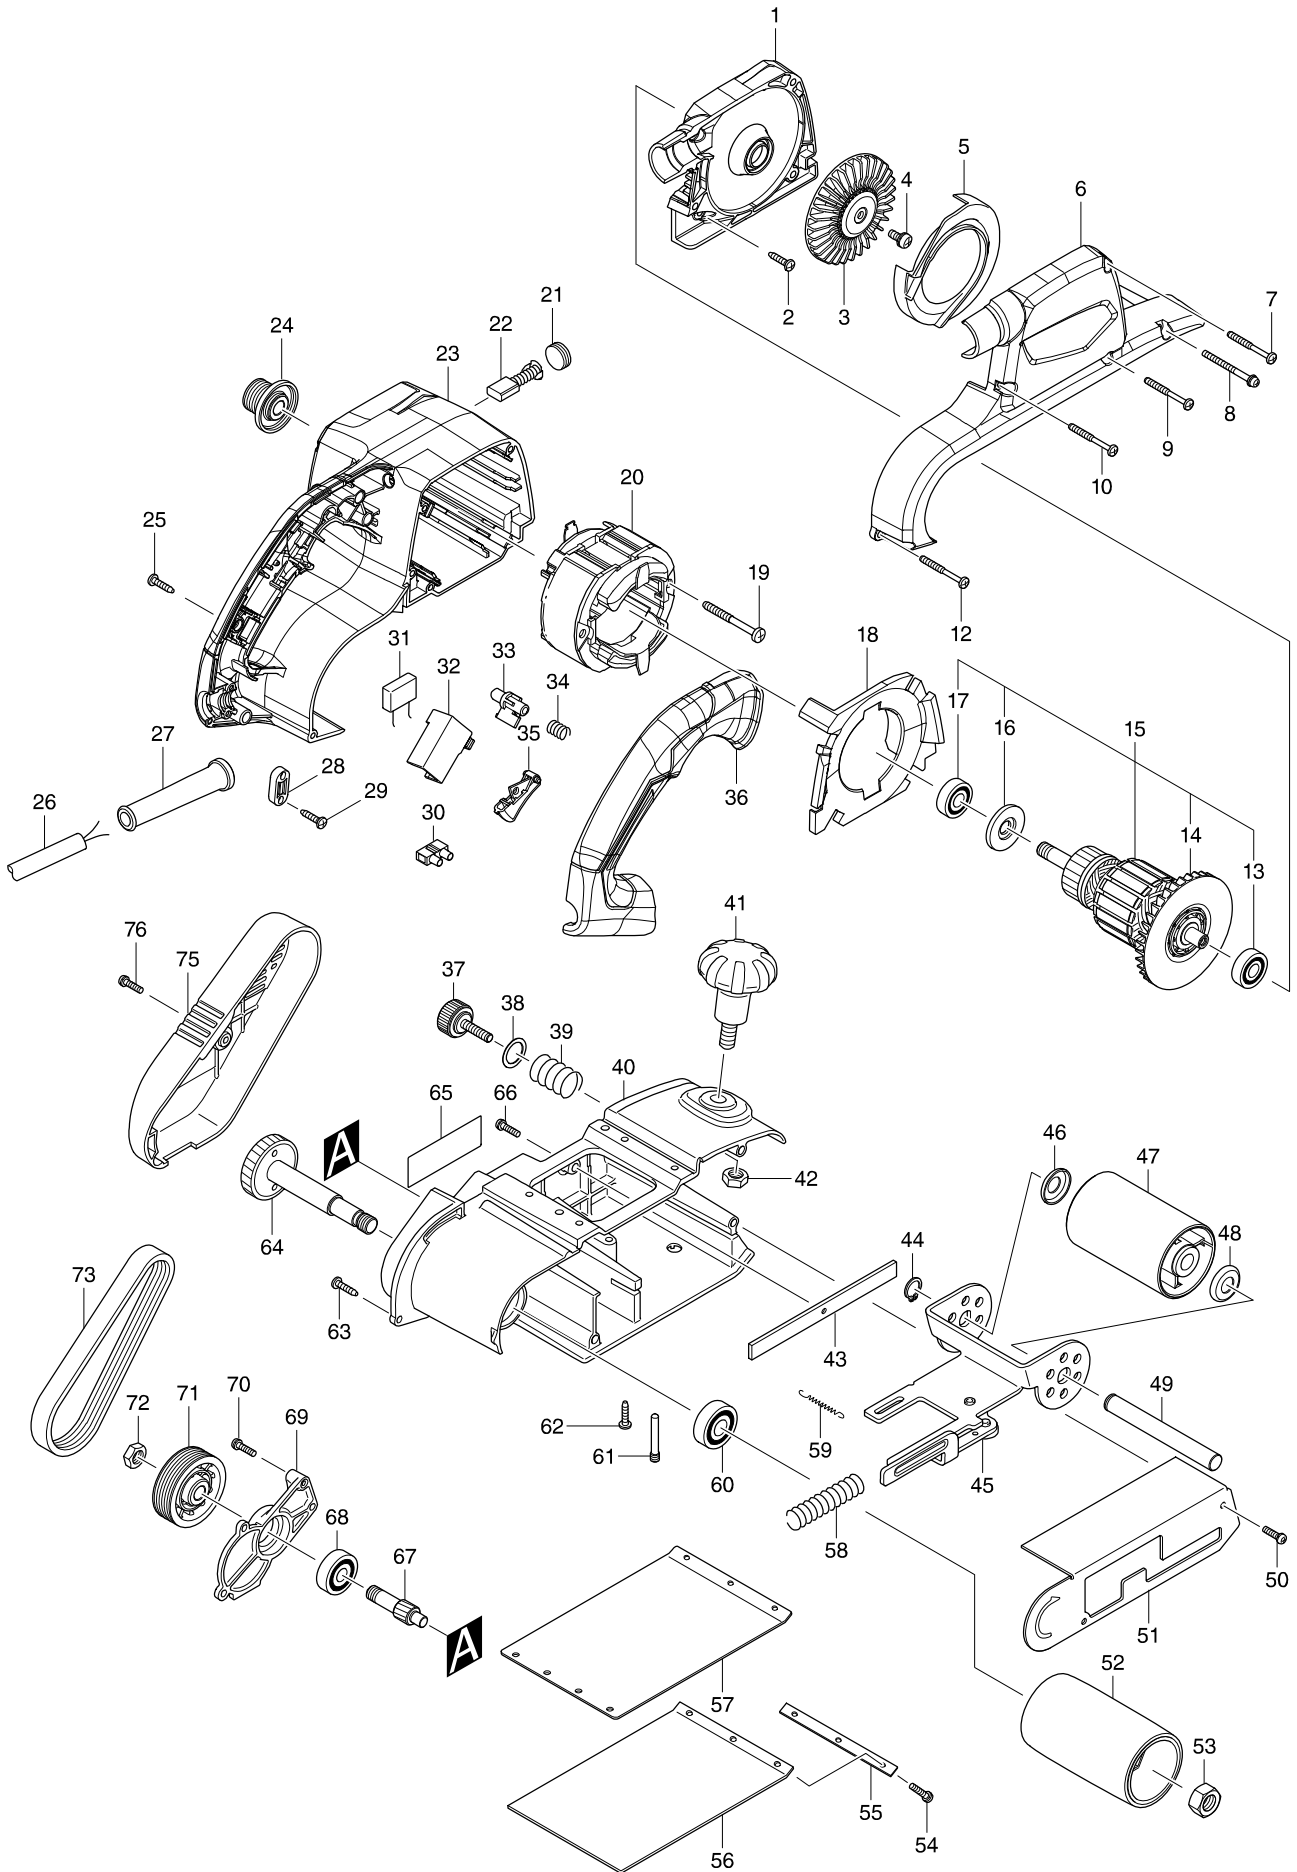

Modelo M9400 BELT SANDER

Modelo M9400 BELT SANDER

Pieza	Código	Descripción	Info	CTD.	N/O	Opc. 1	Opc. 2	OBS.
001	318921-5	DUST COLLECTOR BRACKET		1				
002	266326-2	TORNILLO 4X18 P/MT240,MT580		2				
003	241662-7	VENTILADOR 80 P/9921		1				
004	265170-4	TORNILLO M5X12 P/MBS401		1				
005	419580-9	SEPARADOR P/5377MG		1				
006	319296-5	DUST COLLECTOR COVER		1				
007	266560-4	TORNILLO 4X40 P/BO4558		1				
008	265169-9	TORNILLO M4X45 P/MBS401		1				
009	266560-4	TORNILLO 4X40 P/BO4558		1				
010	266560-4	TORNILLO 4X40 P/BO4558		1				
012	266560-4	TORNILLO 4X40 P/BO4558		1				
013	211480-7	BALL BEARING 6000ZZ		1				
014	240013-1	VENTILADOR 84 P/9921, 9403		1				
015	510286-3	ARMATURE ASS'Y 115V		1				
D10		INC. 13,14,16,17						
016	681649-1	ARANDELA DE INSULACION P/9921		1				
017	211480-7	BALL BEARING 6000ZZ		1				
018	453968-3	BAFFLE PLATE		1				
019	266397-9	TORNILLO 5X50 P/5008MG		2				
020	596296-4	CAMPO 115V P/MT940		1				
C10	654220-4	ANILLO TERMINAL P/MT580		2				
C20	654501-6	CONECTOR P/3700,MT580		2				
021	643650-4	TAPA CARBON P/9607BL, 9609B, 2414		2	*			
021-1	643650-4	TAPA CARBON P/9607BL, 9609B, 2414	O	2				
022	194986-9	JUEGO DE CARBONES CB154 P/LS10		1				
023	141762-2	MOTOR HOUSING COMPLETE		1				
C10	643653-8	PORTA CARBON P/9607BLONT A 6436		2				
024	222168-4	POLEA (V) 6-23 P/MT940		1				
025	266326-2	TORNILLO 4X18 P/MT240,MT580		4				
026	664881-2	CABLE DE ALIMENTACIÉN # 18-2-2.0 F		1				
027	682503-2	CUBRE CABLE P/3600,MT580, UH5570		1				
028	687123-7	BRIDA DE CABLE,MT580		1				
029	266326-2	TORNILLO 4X18 P/MT240,MT580		2				
032	650545-4	INTERRUPTOR P/MT240		1				
033	418871-5	BOTON DE SEGURIDAD P/MT940		1				
034	233423-9	RESORTE DE COMPRESION P/MT940		1				
035	418873-1	PALANCA DE CAMBIO P/MT940		1				
036	453966-7	HANDLE COVER		1				
037	265763-7	TORNILLO M6X25 P/MT370		1				
038	267356-6	ARANDELA P/MBS401		1				
039	231225-7	RESORTE DE COMPRESION P/9900B		1				
040	158070-4	MARCO COMPLETO P/MT940		1				
041	271325-1	PERILLA 55 P/MT940		1				
042	252172-9	TUERCA M10 P/MT940		1				
043	345726-0	PLACA P/MT940		1				
044	961052-5	SEGURO DE RETEN S-12 P/9005B,950		1				
045	163477-1	BRAZO DE TENSION DE RODILLO P/94		1				
046	253922-5	ARANDELA CONICA 12 P/9900B		1				