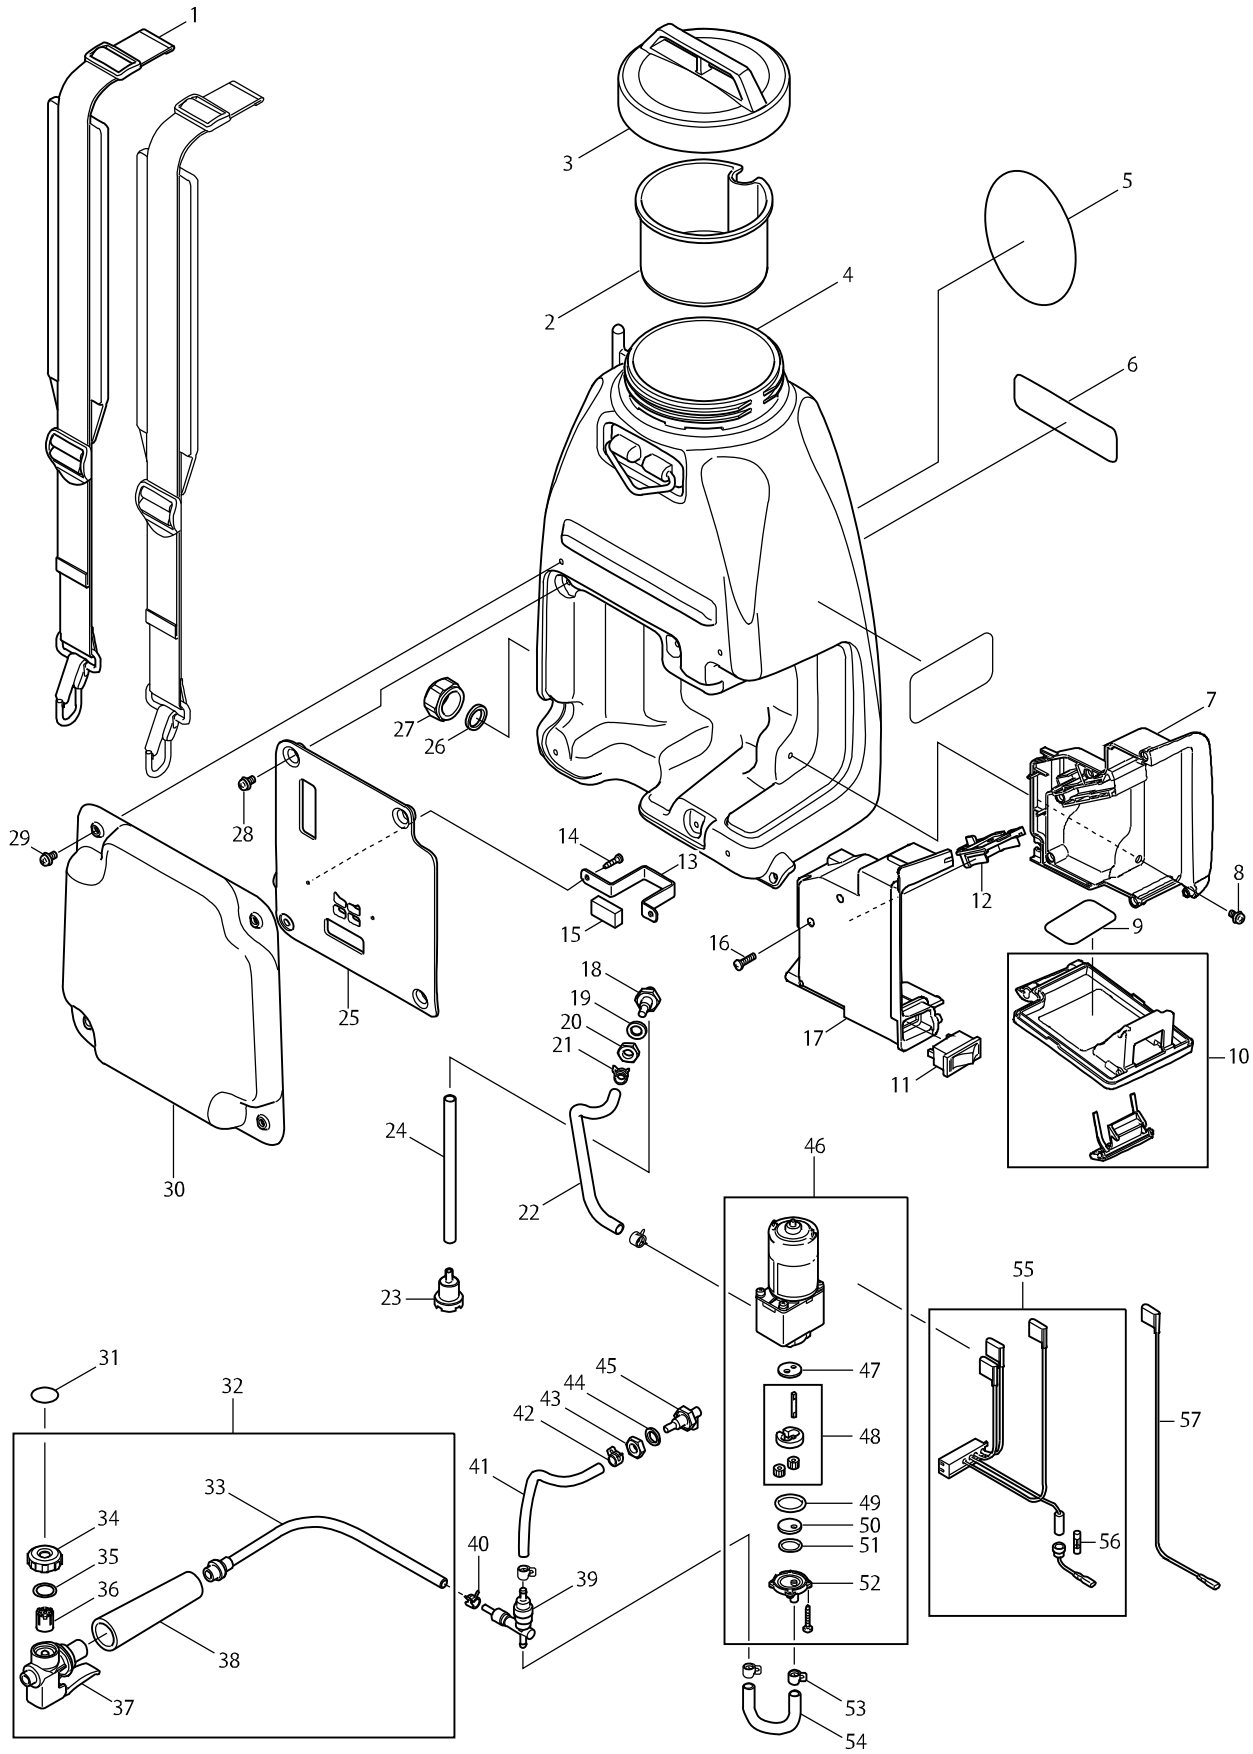

# Modelo DVF154 CORDLESS GARDEN SPRAYER

Pieza	Código	Descripción	Info	CTD.	N/O	Opc. 1	Opc. 2	OBS.
001	6709026001	BAND COMPL		2				
002	6904503601	TANQUE DEL COLADOR P/EVH2000		1				
003	6954022000	CAP COMPLETE		1				
004	6954012004	TANQUE COMPLETO P/BVF154		1				
005	804M22-8	INDICATION LABEL		1				
006	6954512900	MAKITA LOGO LABEL		1	*			
006-1	806Y38-1	MAKITA LOGO LABEL	<	1				
007	6951504600	BATTERY HOUSING R		1				
008	0140059260	SCREW		3				
009	6954513200	INDICATION LABEL		1				
010	6951036000	COVER ASSY		1				
011	651531-8	SWITCH OR05-11B-BB-2		1				
012	643843-3	TERMINAL P/BTW253		1				
013	6951503501	PLATE, PUMP		1				
014	0150049850	TAPPING SCREW		2	*			
014-1	265995-6	TAPPING SCREW 4X18	O	2				
015	6951504100	CUSHION, PUMP		1	*			
015-1	424891-9	PUMP CUSHION	O	1				
016	0150049850	TAPPING SCREW		5	*			
016-1	265995-6	TAPPING SCREW 4X18	O	5				
017	6951504300	BATTERY HOUSING L		1				
018	6951022000	JOINT, ELBOW		1				
019	6951023000	PACKING, ELBOW		1				
020	6951024001	NUT, ELBOW		1				
021	0561100030	HOSE CLAMP		2				
022	6951503601	TUBE1		1				
023	6954021000	STRAINER, SUCTION ASSY		1				
024	6951503900	TUBE4		1				
025	6951503101	PUMP HOLDER		1				
026	6904500300	JUNTA P/EVH2000		1				
027	453615-6	TAPON		1				
028	0140059260	SCREW		3				
029	0140059260	SCREW		4				
030	6954025000	CUSHION		1				
031	6954513100	LABEL, CAUTION		1				
032	6957029001	HOSE, SPRAY COMPLETE		1				
D10		INC. 33-38						
033	6957025012	HOSE COMPLETE		1				
034	6957025060	CAP, LEVER		1				
035	6957025050	O-RING		1				
036	6957025040	STRAINER		1				
037	6957029010	LEVER COMPL		1				
D10		INC. 34-36						
038	6957025020	GRIP		1				
039	6951021001	REGURATOR COMPLETE		1				
040	0561089980	HOSE CLAMP		1				
041	6951503800	TUBE 3		1				
042	345918-1	ABRAZADERA DE LA MANGUERA P/E		2				