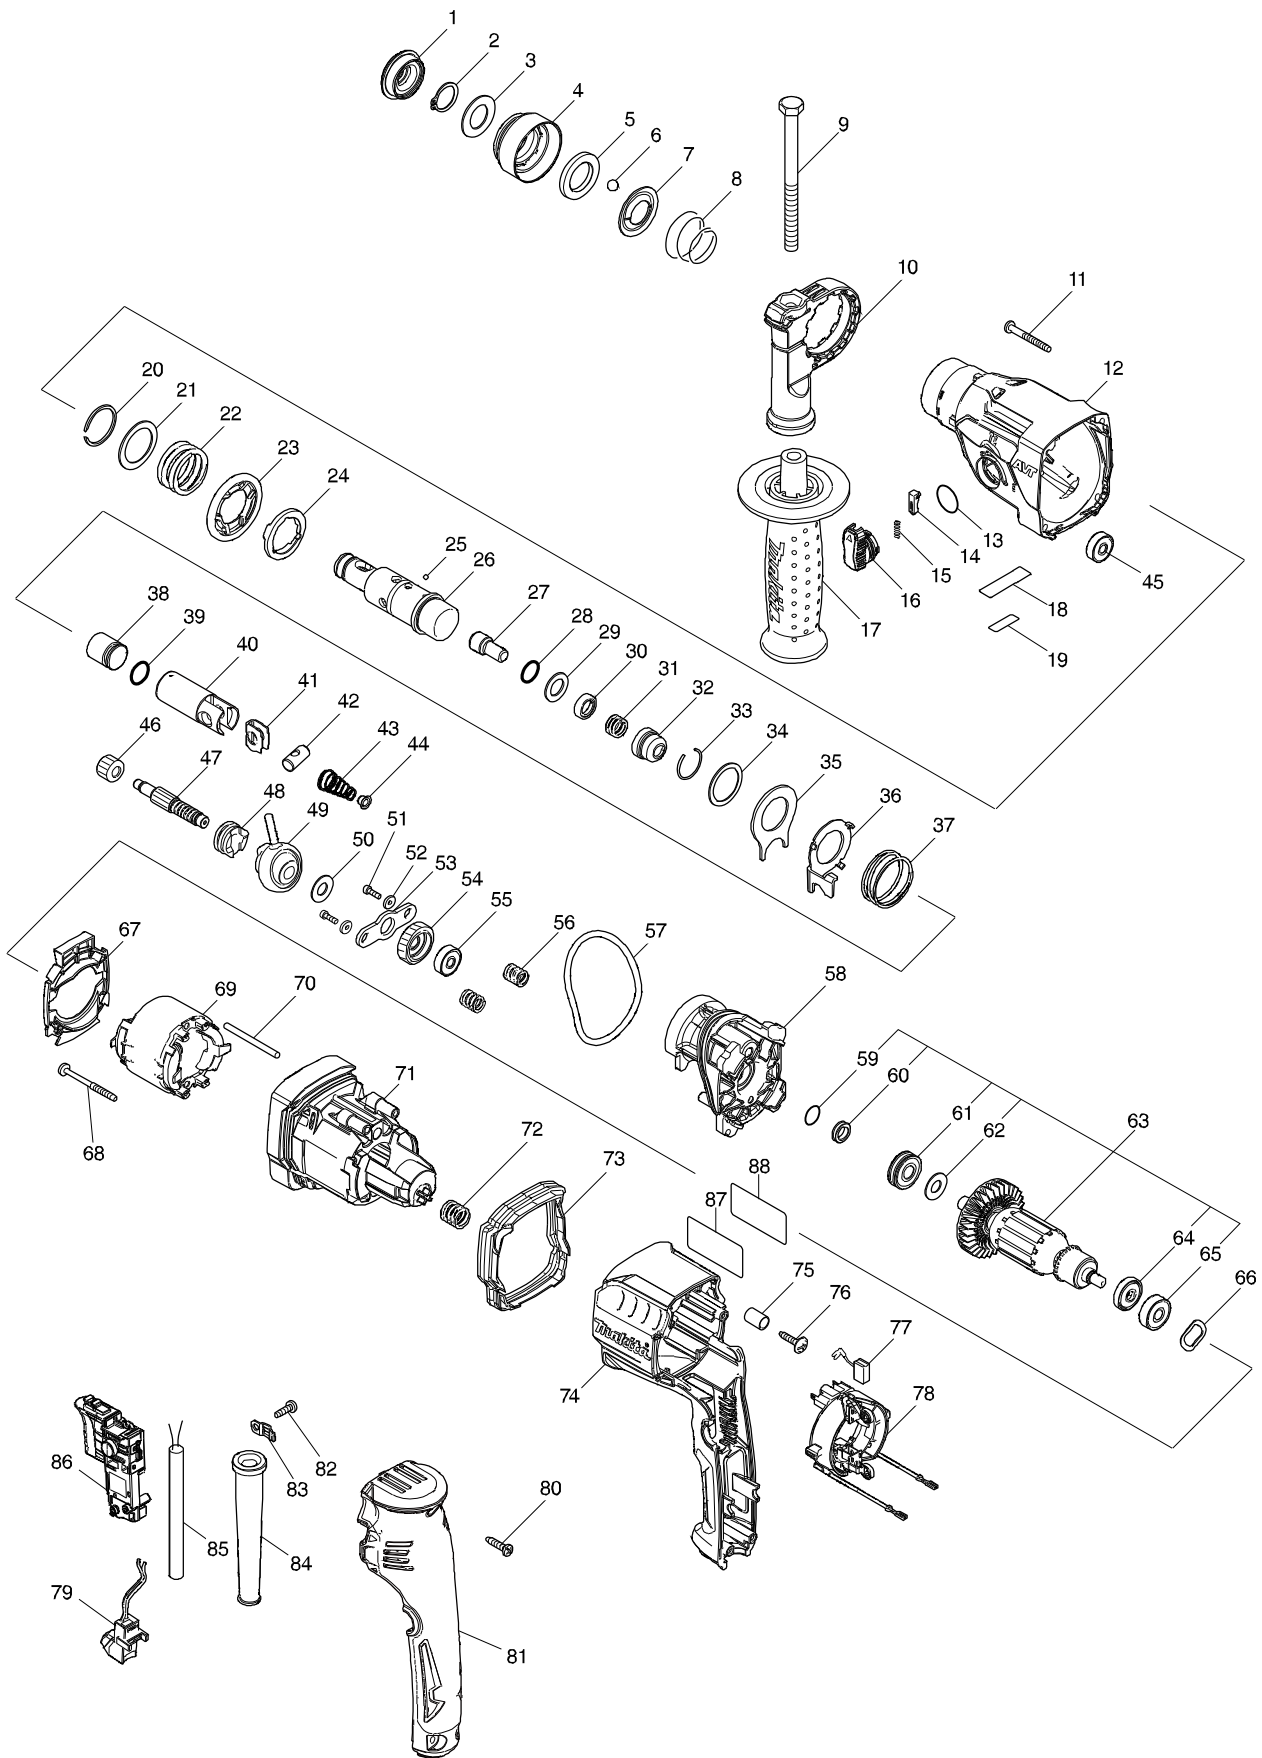

Modelo HR1841F 18MM ROTARY HAMMER

Pieza	Código	Descripción	Info	CTD.	N/O	Opc. 1	Opc. 2	OBS.
001	286037-3	CAP 34		1				
002	961057-5	ANILLO DE SEGURIDAD P/9607BL 960		1				
003	253377-4	FLAT WASHER 17		1				
004	457214-6	CHUCK COVER		1				
005	257416-2	RING 21		1				
006	216022-2	BOLA DE ACERO 7.0 P/HR3000C		2				
007	346177-0	SOPORTE DEL RESORTE P/HR2610		1				
008	232347-6	CONICAL COMP. SPRING 21-29		1				
009	921923-8	TORNILLO M8X20 P/DP4011		1				
010	417911-6	GRIP BASE		1				
011	266053-1	TORNILLO 4X35 P/3606, 4322, 4323 ON		4				
012	144271-0	GEAR HOUSING COMPLETE		1				
C10	213636-8	SELLO DE ACEITE P/HR2610		1				
C20	211375-4	BALERO 6805LLB P/6222D		1				
013	213278-8	RESORTE O 17 (HR2440)		1				
014	161568-2	LOCK BUTTON COMPLETE		1				
015	232344-2	COMPRESSION SPRING 3		1				
016	161569-0	CHANGE LEVER COMPLETE		1				
017	158057-6	EMPUÑADURA COMPLETA P/BHR261		1				
C10	931402-8	TUERCA HEXAGONAL P/5007NB		1				
018	457356-6	PLATE		1				
019	853K20-7	HR1841F SERIAL NO. LABEL		1				
020	961135-1	ANILLO DE SEGURIDAD P/HR1830		1				
021	267304-5	ARANDELA PLANA P/HR1830		1				
022	232360-4	COMPRESSION SPRING 25		1				
023	221494-8	SPUR GEAR 44		1				
024	327039-1	DRIVING FLANGE		1				
025	216019-1	BOLA DE ACERO 3 P/BFT040F		3				
026	326886-7	TOOL HOLDER		1				
027	326887-5	IMPACT BOLT		1				
028	213117-2	EMPAQUE "O" P/HR2410, BHR200		1				
029	253380-5	FLAT WASHER 13		1				
030	326888-3	RING 10		1				
031	232357-3	COMPRESSION SPRING 10A		1				
032	327038-3	CUP SLEEVE		1				
033	233942-5	ANILLO DE SEGURIDAD P/HR1830		1				
034	267175-0	ARANDELA PLANA P/6914D		1				
035	345681-6	PLATO DE UNION P/HR1830		1				
036	347128-6	CHANGE PLATE		1				
037	233458-0	RESORTE DE COMPRESION P/HR18		1				
038	326889-1	STRIKER		1				
039	213832-8	O-RING 13		1				
040	326890-6	PISTON CYLINDER		1				
041	347127-8	GUIDE PLATE		1				
042	324612-8	CONYUNTURA DE PISTON P/HR1830		1				
043	232361-2	CONICAL COMP. SPRING 6-13		1				
044	347130-9	SPRING GUIDE		1				
045	211016-2	BALERO 626LLB P/6013BR, 6016BR, 60		1				